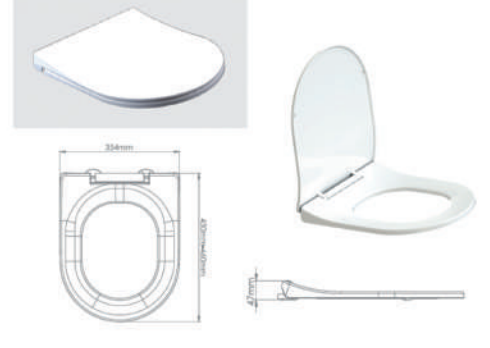

ÜRÜN KODU TPCK-14	Product Code TPK01-14
Koli İçi Adet	12
Koli İçi Ölçüleri	390×485×685mm
Koli Hacmi	0,13 m³

- Sesiz ve Yavaş Kapanır
  Silent and Slow Closing
- Kolay Montaj
  Easy Montage
- Tak-Çıkar Kolay Temizlik
  Plug-in Easy Cleaning
- 5 Yıl Garanti
  5 Years Warranty