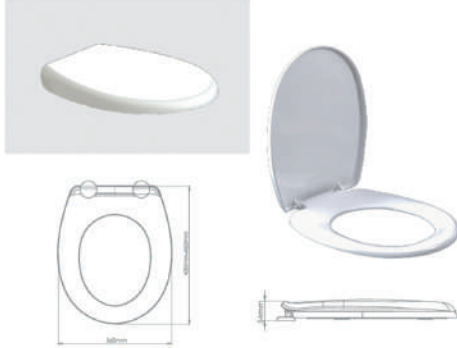

ERA YAVAŞ KAPANAN TERMOPLAST KLOZET KAPAĞI

Era Soft Close Plastic Toilet Seat

ÜRÜN KODU TPCK-17	Product Code TPK01-17
Koli İçi Adet	12
Koli İçi Ölçüleri	390×485×685mm
Koli Hacmi	0,13 m³

- Sesiz ve Yavaş Kapanır
  Silent and Slow Closing
- Kolay Montaj
  Easy Montage
- Tak-Çıkar Kolay Temizlik
  Plug-in Easy Cleaning
- 5 Yıl Garanti
  5 Years Warranty

SEDEF YAVAŞ KAPANAN TERMOPLAST KLOZET KAPAĞI

Sedef Soft Close Plastic Toilet Seat