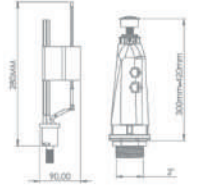

UNİVERSAL SİSTEM BOŞALTIMA MEKANİZMASI

Universal Flush System

ÜRÜN KODU TPRT-1	Product Code TPR01-1
Koli İçi Adet	20
Koli İçi Ölçüleri	36X51X69 CM
Koli Hacmi	0,128 m³

PIRİNÇ SU GİRİŞLİ FLATÖR

Brass Inlet Float Valve

EKONOMİK KISA SIFON
Economic Short Siphon

Ø 65/32

Süzgeç Türü:
Strainer Types:
• 403 Quality Iron
• 304 Stainless Steel

Renk Seçenekleri:
Color Options:

Süzgeç Çapı:
Strainer Diameters:
Ø 65 | Ø 70