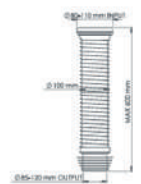

Açık Görünüm
Open

Kapalı Görünüm
Close

Kapalı Görünüm
Close

Açık Görünüm
Open

ÜRÜN KODU TPTK-60	Product Code TPTK-60
Koli İçerisi Adet Pack Content Qty:	30
Koli İçerisi Ölçüleri Pack Content Dimensions:	29x59x60CM
Koli Hacmi Pack Volume:	0.102 m³