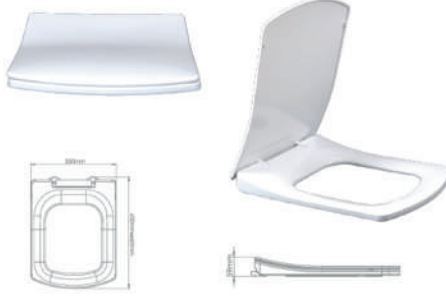

BANYO

KARE SLİM YAVAŞ KAPANAN TERMOPLAST KLOZET KAPAĞI

Kare Slim Soft Close Termoplast Toilet Seat

ÜRÜN KODU TPCK-15	Product Code TPK01-15
Koli İçi Adet	12
Koli İçi Ölçüleri	390×485×685mm
Koli Hacmi	0,13 m ³