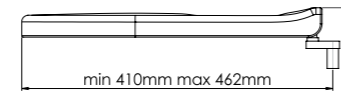

### Punto Yavaş Kapanan Klozet Kapağı

BEYAZ

Ürün Kodu  
18 0141

Birim Fiyatı  
₺ 341.00

Koli İçi Adet	Koli Ölçüleri	Koli Ağırlığı
10	54x38,5x47 cm	13,23 kg

**Malzeme**  
PP