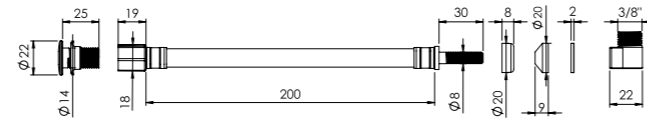

200 MM		
Ürün Kodu 20 0201		Birim Fiyatı ₺ 86.00
Koli İçi Adet	Koli Ölçüleri	Koli Ağırlığı
125	38x25x20 cm	15,2 kg