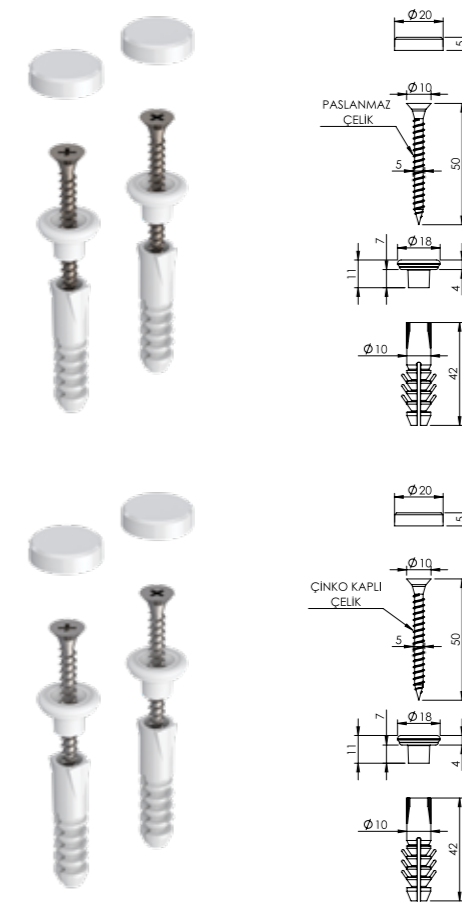

Klozet Montaj Seti

Klozetlerin, zemine montajı için kullanılır.
Ürünün klozeti sabitleme yönü dikey şeklindedir.

PASLANMAZ ÇELİK VİDALI		
Ürün Kodu	Birim Fiyatı	
14 0055	₺ 33.00	

Koli İçerik Adet	Koli Ölçüleri	Koli Ağırlığı
200	38x25x20 cm	8,06 kg

Malzeme
Paslanmaz Çelik Trifon Vida, Vida Kapağı, Ø10 Dübel

ÇELİK VİDALI		
Ürün Kodu	Birim Fiyatı	
14 0059	₺ 6.00	

Koli İçerik Adet	Koli Ölçüleri	Koli Ağırlığı
200	38x25x20 cm	8,11 kg

Malzeme
Çelik Trifon Vida, Vida Kapağı, Ø10 Dübel

Rezervuar Bağlantı Seti

Ürün Kodu	Birim Fiyatı
18 0205	₺ 35.80

Koli İçerik Adet	Koli Ölçüleri	Koli Ağırlığı
125	42x24,5x16 cm	10,17 kg

Aksesuar Montaj Seti

Klozetlerin, zemine montajı için kullanılır.
Ürünün klozeti sabitleme yönü dikey şeklindedir.

PASLANMAZ ÇELİK VİDALI		
Ürün Kodu	Birim Fiyatı	
14 0074	₺ 14.00	

Koli İçerik Adet	Koli Ölçüleri	Koli Ağırlığı
400	38x25x20 cm	6,3 kg

Malzeme
Paslanmaz Çelik Trifon Vida, Ø10 Dübel
Vida Şapkası, Vida Yatağı

ÇELİK VİDALI		
Ürün Kodu	Birim Fiyatı	
14 0075	₺ 4.00	

Koli İçerik Adet	Koli Ölçüleri	Koli Ağırlığı
400	38x25x20 cm	6,3 kg

Malzeme
Trifon Vida, Ø10 Dübel, Vida Şapkası, Vida Yatağı