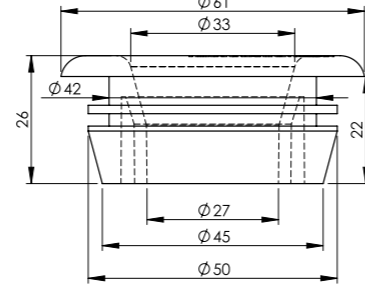

Hela Taşı Contası T1 Ø48-32 mm (1 1/4")

Hela taşı temiz su giriş bölgesindeki sızdırmazlığı sağlar.

Ürün Kodu	Birim Fiyatı
15 0002	₺ 7.00

Koli İçi Adet	Koli Ölçüleri	Koli Ağırlığı
200	39x38x21 cm	6,12 kg

Malzeme
TPE