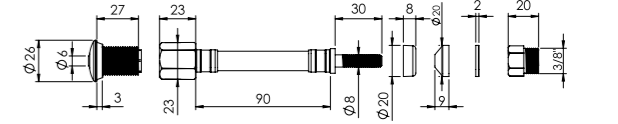

Esnek Taharet Borusu - Ø26 Küresel Uçlu Rakorlu

90 MM		Birim Fiyatı
Ürün Kodu	₺ 73.00	
20 0143		
Koli İçi Adet	Koli Ölçüleri	Koli Ağırlığı
175	38x25x20 cm	12,3 kg