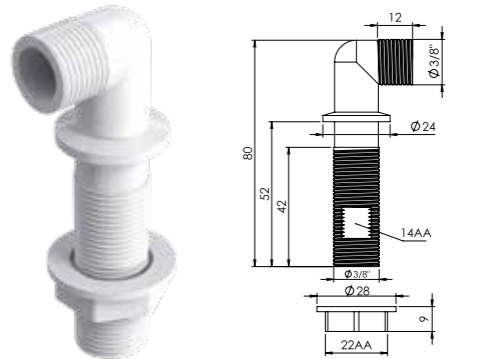

Şofben Montaj Seti

Şofben gibi, montajı asılarak yapılan ürünlerin montajında kullanılır.

Ürün Kodu	Birim Fiyatı
14 0126	₺ 13.00

Koli İçi Adet	Koli Ölçüleri	Koli Ağırlığı
150	38x25x20 cm	15,75 kg

Malzeme
Ø14 Dübel, Trifon Şofben Vidası

Lavabo Montaj Seti Tırnaklı Tip

Monoblok lavaboların, duvara montajı için kullanılır.

Ürün Kodu	Birim Fiyatı
14 0130	₺ 33.00

Koli İçi Adet	Koli Ölçüleri	Koli Ağırlığı
150	38x25x20 cm	16,95 kg

Malzeme
Lavabo Sabitleme Pulu, Çelik Vida, Ø6 Dübel, Lavabo Temas Plastığı

Klozet Temiz Su Giriş Dirseği

Klozetlerin temiz su giriş deliklerindeki geçişi sağlamak için kullanılır.

3/8" 42 MM	Birim Fiyatı
Ürün Kodu	₺ 4.00
13 0038	

Koli İçi Adet	Koli Ölçüleri	Koli Ağırlığı
700	39x38x21 cm	7,6 kg

Malzeme
PP

Klozet Temiz Su Giriş Dirseği

Klozetlerin temiz su giriş deliklerindeki geçişi sağlamak için kullanılır.

3/8" 52 MM	Birim Fiyatı
Ürün Kodu	₺ 5.00
13 0040	

Koli İçi Adet	Koli Ölçüleri	Koli Ağırlığı
600	39x38x21 cm	7,78 kg

Malzeme
PP

3/8" 62 MM	Birim Fiyatı
Ürün Kodu	₺ 6.00
13 0041	

Koli İçi Adet	Koli Ölçüleri	Koli Ağırlığı
500	39x38x21 cm	8,25 kg

Malzeme
PP