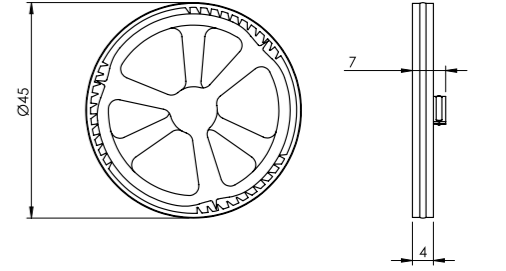

Gömme Rezervuar Temiz Su Regülatörü Ø45

Tüm asma klozet temiz su girişlerinde kullanılabilir. Rimless klozetlerde su sıçratma problemine çözüm için tasarlanmıştır. Elle rahatça 4 farklı pozisyonda ayarlanabilir.

Ürün Kodu
16 0073

Birim Fiyatı

₺ 25.00

Koli İçi Adet	Koli Ölçüleri	Koli Ağırlığı
500	38x25x20 cm	4 kg

Malzeme
HDPE