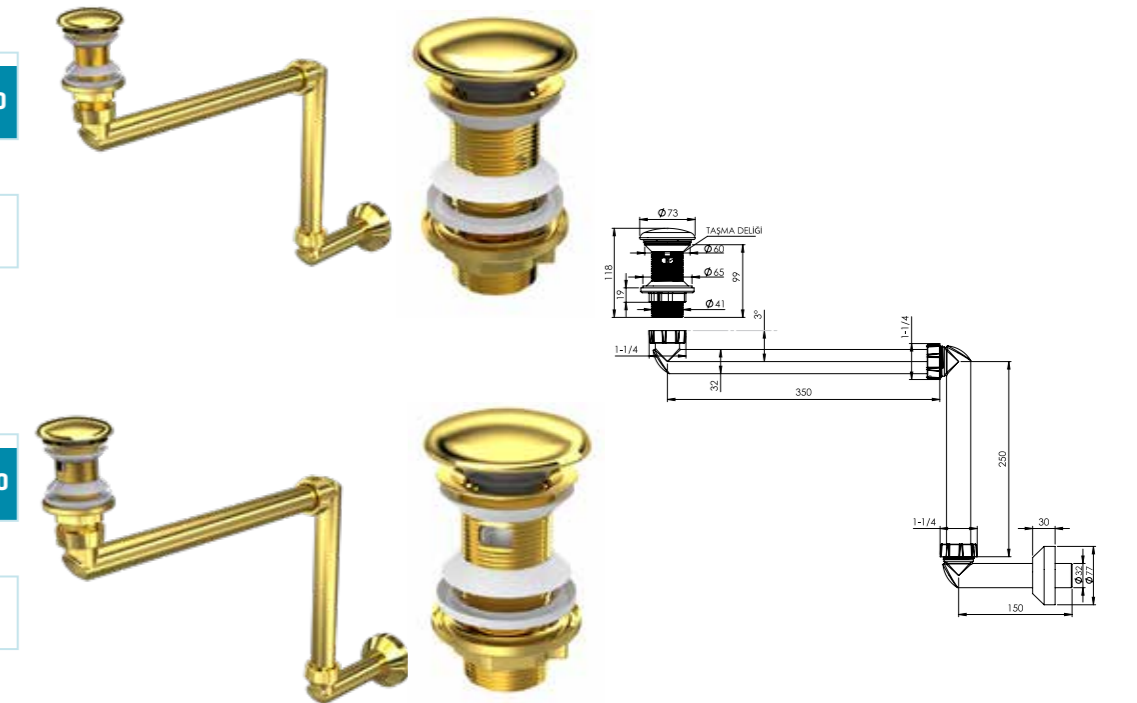

TAŞMA DELİKLİ - ALTIN

Ürün Kodu	Birim Fiyatı
22 0016	₺ 890.00

Koli İçi Adet	Koli Ölçüleri	Koli Ağırlığı
6	52x26x40 cm	3,61 kg

Malzeme
ABS gövde, Seramik Başlık, Kesilebilir Gider Borusu