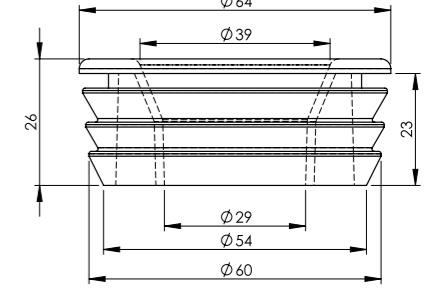

Klozet Taşı Contası T1 Ø60-32 mm (1 1/4")

Tek klozetlerin temiz su giriş bölgesindeki sızdırmazlığı sağlar.

Ürün Kodu	Birim Fiyatı
15 0009	₺ 8.50

Koli İçi Adet	Koli Ölçüleri	Koli Ağırlığı
200	39x38x21 cm	7,63 kg

Malzeme
TPE