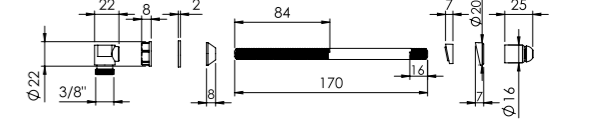

Taharet Çubuğu - Plastik Uçlu

170 MM

Ürün Kodu
20 0262 Birim Fiyatı
₺ 6.00

Koli İçi Adet	Koli Ölçüleri	Koli Ağırlığı
250	39x38x21 cm	5,3 kg