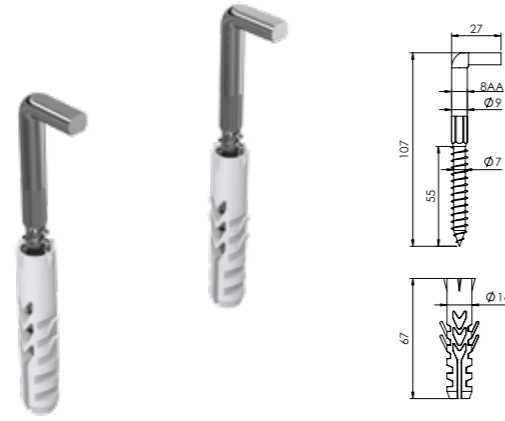

## Şofben Montaj Seti

Şofben gibi, montajı asılarak yapılan ürünlerin montajında kullanılır.

Ürün Kodu	Birim Fiyatı
14 0126	₺ 13.00

Koli İçi Adet	Koli Ölçüleri	Koli Ağırlığı
150	38x25x20 cm	15,75 kg

**Malzeme**  
Ø14 Dübel, Trifon Şofben Vidası