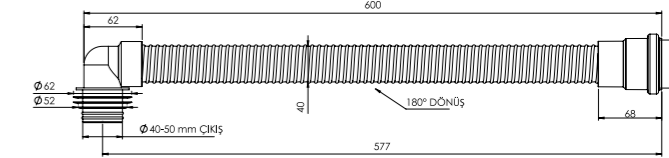

### Troblen Körüğü Ayarlanabilir

Pis su borusunun ve ek parçaların fiziki olarak dönemediği yerlerde esnek yapıyla bağlantı yapmayı kolaylaştırır. Sökülüp takılabilir özelliği sayesinde kesilerek uzunluğu ayarlanabilir. Pis su tesisatlarının tamirinde büyük kolaylık sağlar.