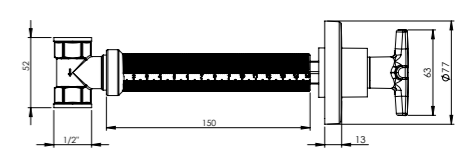

KROM		
Ürün Kodu	Birim Fiyatı	
10 0136	₺ 300.00	
Koli İçerik Adet	Koli Ölçüleri	Koli Ağırlığı
20	45x37x32 cm	8,3 kg