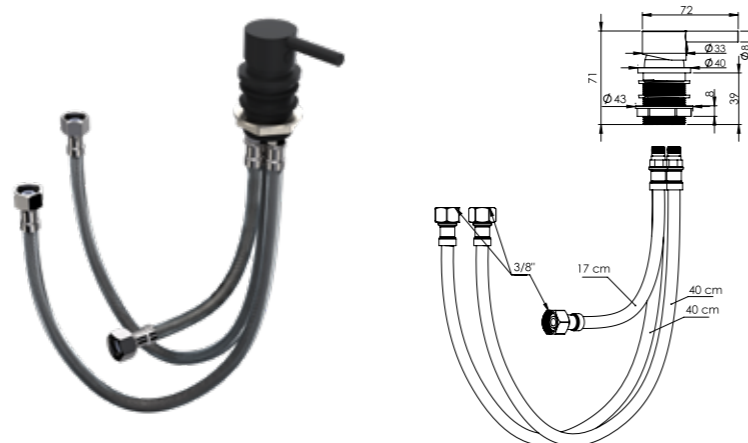

MAT SİYAH		
Ürün Kodu 10 0170	Birim Fiyatı ₺ 560.00	
Koli İçerisi	Koli Ölçüleri	Koli Ağırlığı
20	45x37x32 cm	6,21 kg