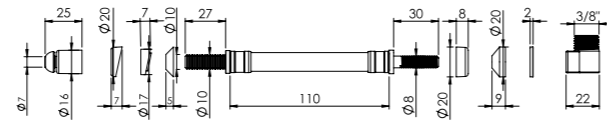

110 MM

Birim Fiyatı

Ürün Kodu
20 0028

₺ 64.00

Koli İçerisi

Koli Ölçüleri

Koli Ağırlığı

200

38x25x20 cm

13 kg