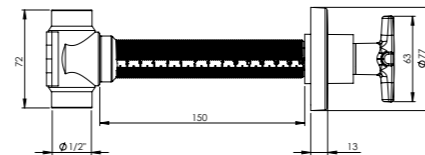

KROM		
Ürün Kodu	Birim Fiyatı	
10 0117	₺ 206.23	
Koli İçerik Adet	Koli Ölçüleri	Koli Ağırlığı
20	45x37x32 cm	9,3 kg