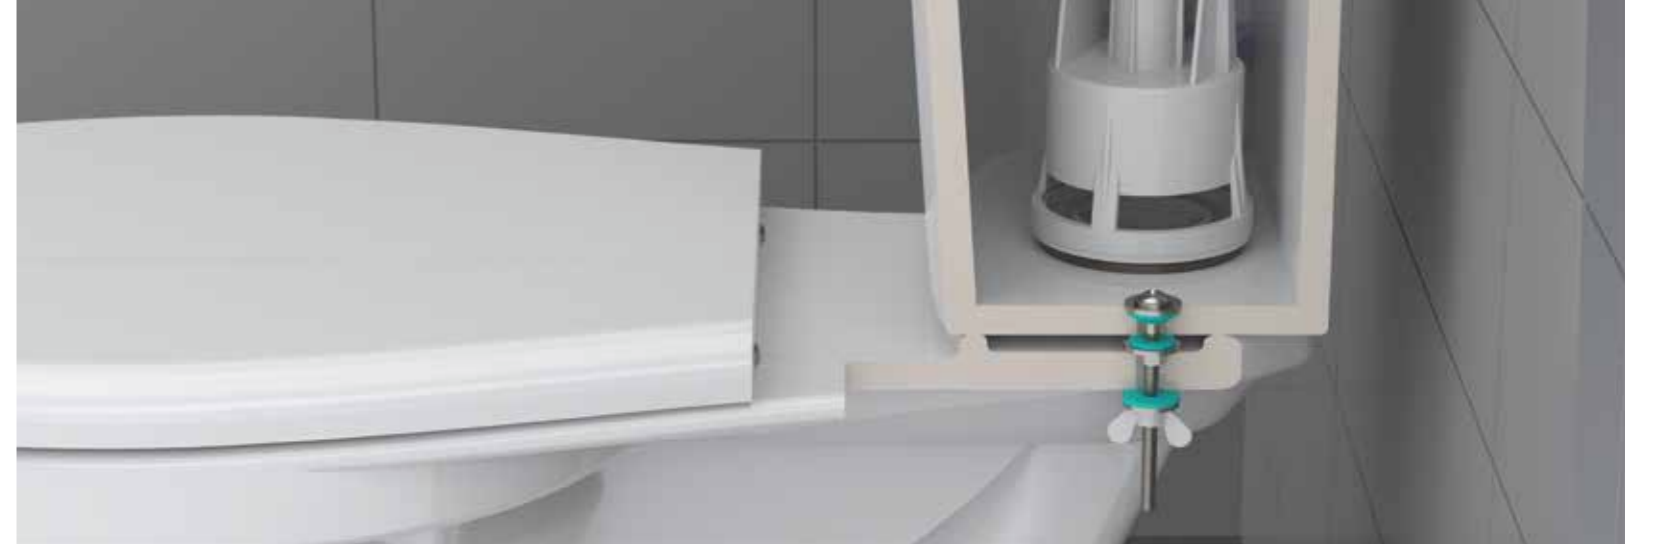

Rezervuar Bağlantı Seti

Ürün Kodu	Birim Fiyatı
18 0205	₺ 35.80

Koli İçerik Adet	Koli Ölçüleri	Koli Ağırlığı
125	42x24,5x16 cm	10,17 kg

Aksesuar Montaj Seti

Klozetlerin, zemine montajı için kullanılır.
Ürünün klozeti sabitleme yönü dikey şeklindedir.

PASLANMAZ ÇELİK VİDALI		
Ürün Kodu	Birim Fiyatı	
14 0074	₺ 14.00	

Koli İçerik Adet	Koli Ölçüleri	Koli Ağırlığı
400	38x25x20 cm	6,3 kg

Malzeme
Paslanmaz Çelik Trifon Vida, Ø10 Dübel
Vida Şapkası, Vida Yatağı

ÇELİK VİDALI		
Ürün Kodu	Birim Fiyatı	
14 0075	₺ 4.00	

Koli İçerik Adet	Koli Ölçüleri	Koli Ağırlığı
400	38x25x20 cm	6,3 kg

Malzeme
Trifon Vida, Ø10 Dübel, Vida Şapkası, Vida Yatağı