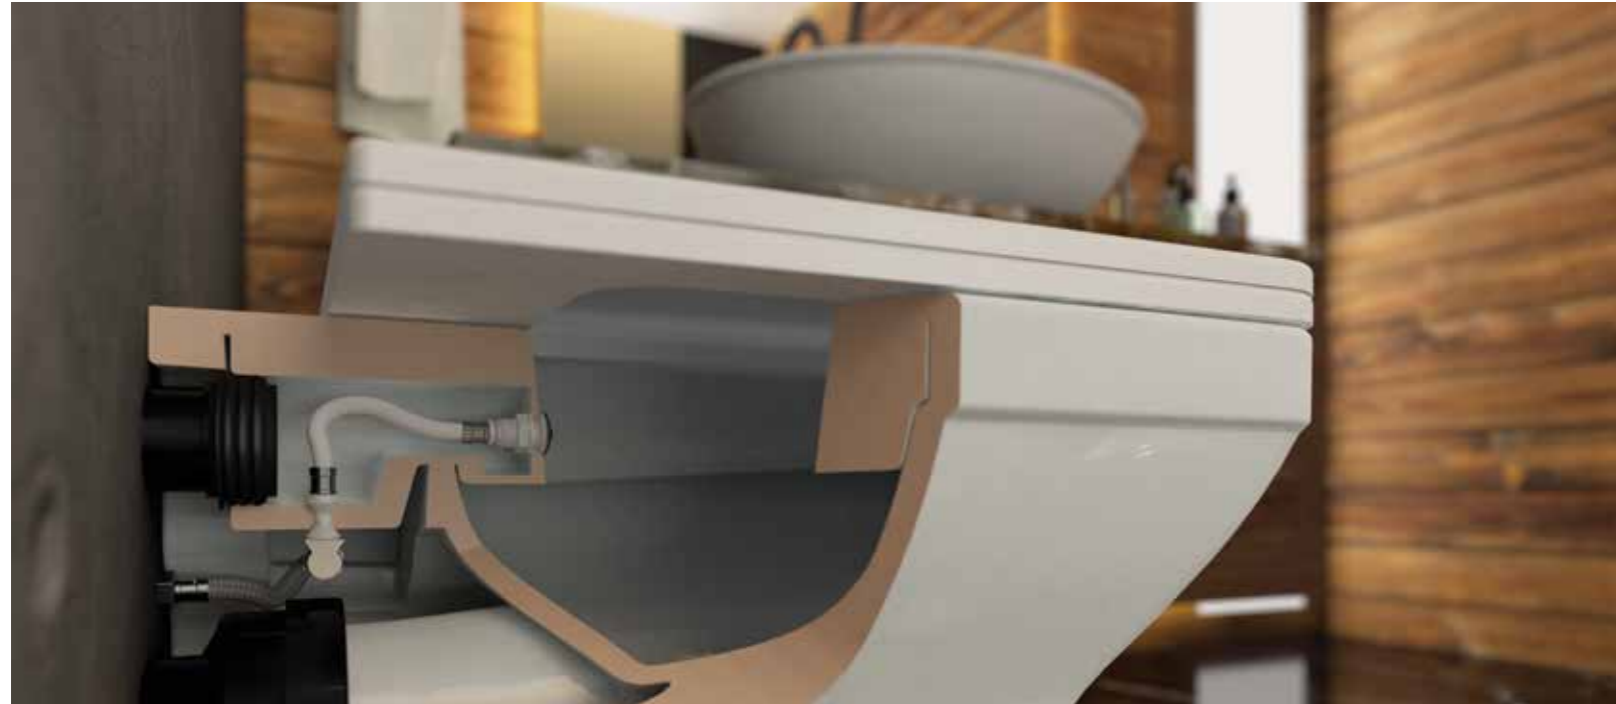

Esnek Taharet Borusu - Ø26 Küresel Uçlu Rakorlu

60 MM		Birim Fiyatı
Ürün Kodu	₺ 74.00	
20 0127		
Koli İçi Adet	Koli Ölçüleri	Koli Ağırlığı
200	38x25x20 cm	13 kg

Esnek Taharet Borusu - Somunlu Ø26 Küresel Uçlu Rakorlu

90 MM		Birim Fiyatı
Ürün Kodu	₺ 72.00	
20 0141		
Koli İçi Adet	Koli Ölçüleri	Koli Ağırlığı
175	38x25x20 cm	11,8 kg