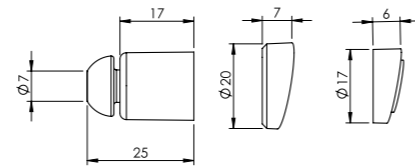

Krom Uç Seti

Ürün Kodu		Birim Fiyatı
23 0017		₺ 7.00
Koli İçi Adet	Koli Ölçüleri	Koli Ağırlığı
500	38x25x20 cm	4,32 kg