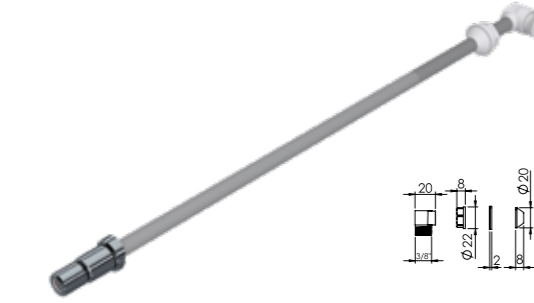

Ürün Kodu  
**20 0296**

₺ 33.00

Koli İçi Adet	Koli Ölçüleri	Koli Ağırlığı
175	39x38x21 cm	6,59 kg

370 MM

Birim Fiyatı

Ürün Kodu  
**20 0298**

₺ 33.00

Koli İçi Adet	Koli Ölçüleri	Koli Ağırlığı
250	52x26x40 cm	10,3 kg