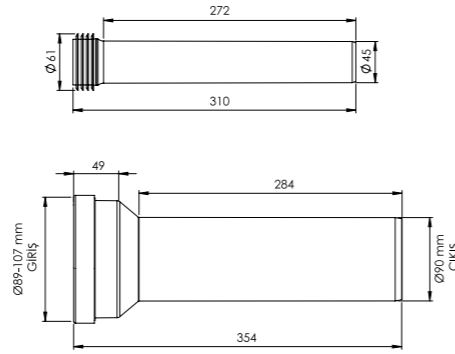

Ø90x350 + Ø45x310 MM

Birim Fiyatı

Ürün Kodu
16 0063

₺ 100.00

Koli İçi Adet	Koli Ölçüleri	Koli Ağırlığı
50	59x38x37 cm	7,09 kg

Malzeme
PP + TPE