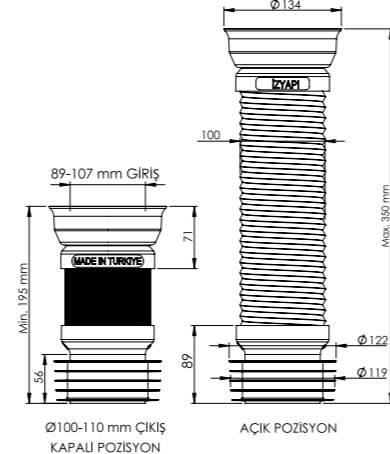

Çelik Telli Körüklü Kada - Ø100

Arkadan çıkışlı klozetlerin pis su tesisatına bağlanmasını sağlar. Körüklü ve esnek yapısı sayesinde, duvara sıfır bağlantı ve eksen kaçırma mümkün kılar.

Ø100x350 MM	Birim Fiyatı
Ürün Kodu 11 0098	₺ 47.00

Koli İç Adet	Koli Ölçüleri	Koli Ağırlığı
30	70x23x58 cm	9,5 kg

Malzeme
PP + TPE + PE + Yaylık Çelik Tel