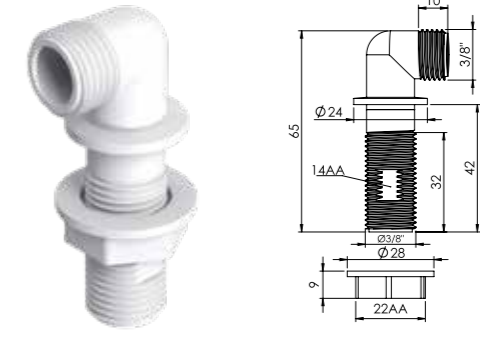

Klozet Temiz Su Giriş Dirseği

Klozetlerin temiz su giriş deliklerindeki geçişi sağlamak için kullanılır.

3/8" 42 MM	Birim Fiyatı
Ürün Kodu	₺ 4.00
13 0038	

Koli İçi Adet	Koli Ölçüleri	Koli Ağırlığı
700	39x38x21 cm	7,6 kg

Malzeme
PP

Klozet Temiz Su Giriş Dirseği

Klozetlerin temiz su giriş deliklerindeki geçişi sağlamak için kullanılır.

3/8" 52 MM	Birim Fiyatı
Ürün Kodu	₺ 5.00
13 0040	

Koli İçi Adet	Koli Ölçüleri	Koli Ağırlığı
600	39x38x21 cm	7,78 kg

Malzeme
PP