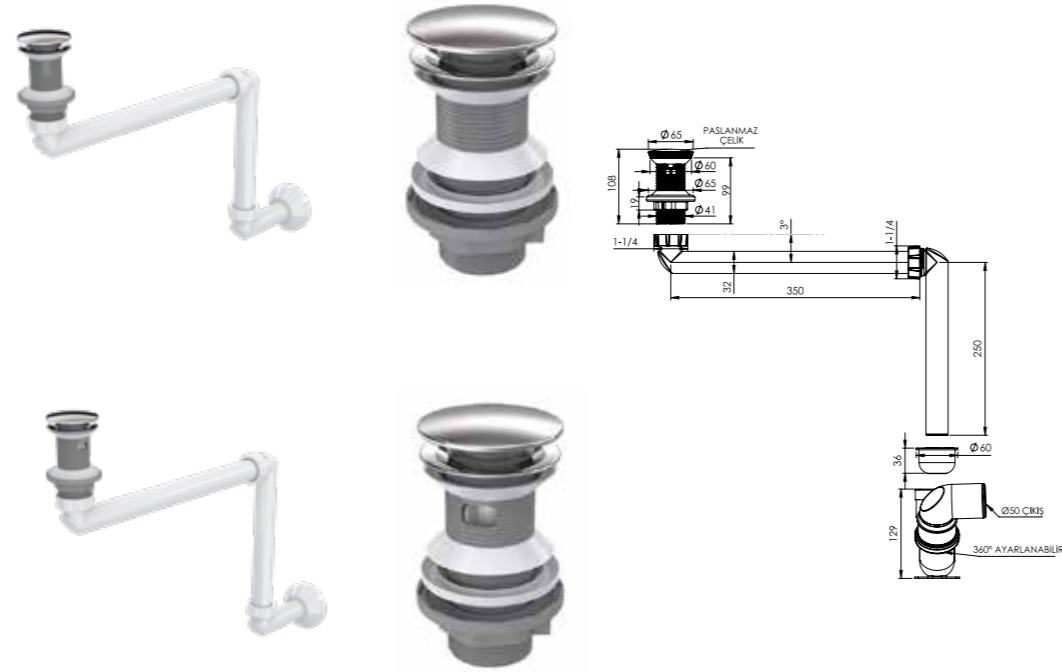

Felix Pop Up Sifon Paslanmaz Başlıklı + S Çıkışlı Kesilebilir Gider Borusu (35-25 cm)

Standartlara uygun ölçüleri sayesinde, her lavaboya kolay uygulanabilir. El aletlerine gerek olmadan montaj yapılabilir. Çıkarılabilir başlık yapısı sayesinde kolay temizlenebilir. Gider borusunun dirsekli yapısı sayesinde yer tasarrufu sağlar, pürüzsüz iç yapısı sayesinde, tıkanmaz ve pislik tutmaz, kesilebilir olması sayesinde her ölçüye montaj edilebilir.

TAŞMA DELİKSİZ

Ürün Kodu	Birim Fiyatı
22 0159	₺ 330.00

Koli İçi Adet	Koli Ölçüleri	Koli Ağırlığı
6	52x26x40 cm	3,16 kg

Malzeme
ABS gövde, Paslanmaz Çelik Başlık, Kesilebilir Gider Borusu

TAŞMA DELİKLİ

Ürün Kodu	Birim Fiyatı
22 0171	₺ 330.00

Koli İçi Adet	Koli Ölçüleri	Koli Ağırlığı
6	52x26x40 cm	3,16 kg

Malzeme
ABS gövde, Paslanmaz Çelik Başlık, Kesilebilir Gider Borusu