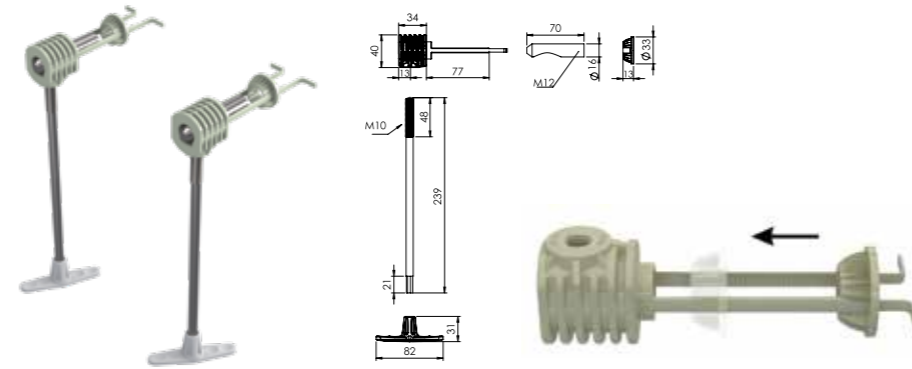

Asma Klozet Gizli Montaj Seti T3 - Alttan Monaj

Gizli bağlantı özelliği olan asma klozetlerde, montaj için kullanılır. Ayarlanabilir yapısı ile her tip klozet kalınlığına uygundur. Klozetin alt bölgesinden montaj yapılan modeller için uygundur.

Ürün Kodu	Birim Fiyatı
12 0174	₺ 180.00

Koli İçerisi	Koli Ölçüleri	Koli Ağırlığı
35	38x25x20 cm	12,2 kg

Malzeme
34 mm Ana Gövde, Ø33 Sabitleme Pulu, 239 mm Anahtar Başlı Setskur