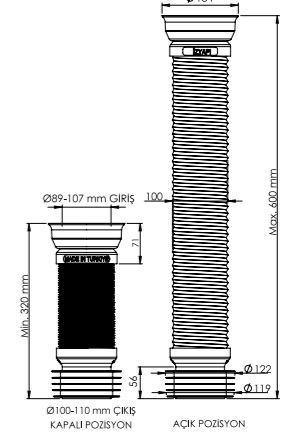

Koli İç Adet	Koli Ölçüleri	Koli Ağırlığı
30	70x23x58 cm	9,5 kg

**Malzeme**  
PP + TPE + PE + Yaylık Çelik Tel

Ø100x500 MM	Birim Fiyatı
Ürün Kodu 11 0161	₺ 50.00

Koli İç Adet	Koli Ölçüleri	Koli Ağırlığı
30	70x27x58 cm	10,94 kg

**Malzeme**  
PP + TPE + PE + Yaylık Çelik Tel

Ø100x600 MM	Birim Fiyatı
Ürün Kodu 11 0183	₺ 58.00

Koli İç Adet	Koli Ölçüleri	Koli Ağırlığı
30	70x30x58 cm	11,9 kg

**Malzeme**  
PP + TPE + PE + Yaylık Çelik Tel