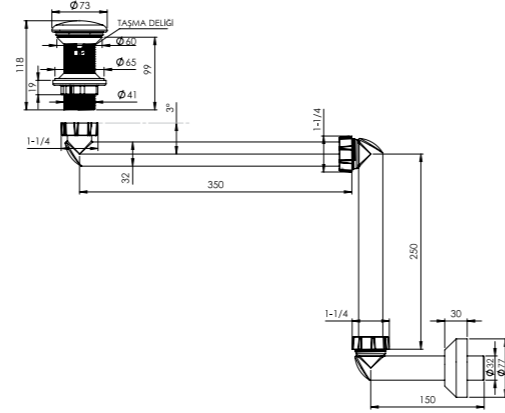

#### TAŞMA DELİKSİZ - MAT SİYAH

Ürün Kodu	Birim Fiyatı
22 0156	₺ 360.00

Koli İçi Adet	Koli Ölçüleri	Koli Ağırlığı
6	52x26x40 cm	3,61 kg

**Malzeme**  
ABS gövde, Seramik Başlık, Kesilebilir Gider Borusu