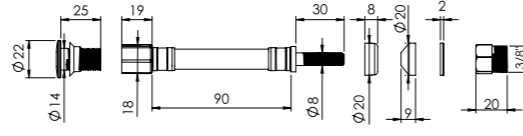

90 MM	Birim Fiyatı
Ürün Kodu 20 0215	₺ 71.00

Koli İçerik Adet	Koli Ölçüleri	Koli Ağırlığı
175	38x25x20 cm	11 kg