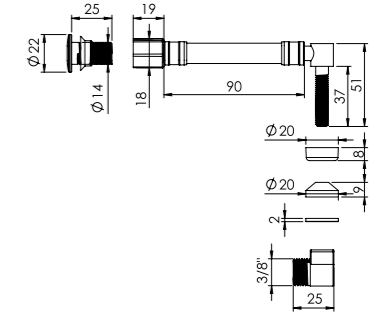

90 MM		
Ürün Kodu 20 0197		Birim Fiyatı ₺ 80.00
Koli İçi Adet	Koli Ölçüleri	Koli Ağırlığı
175	38x25x20 cm	16,5 kg