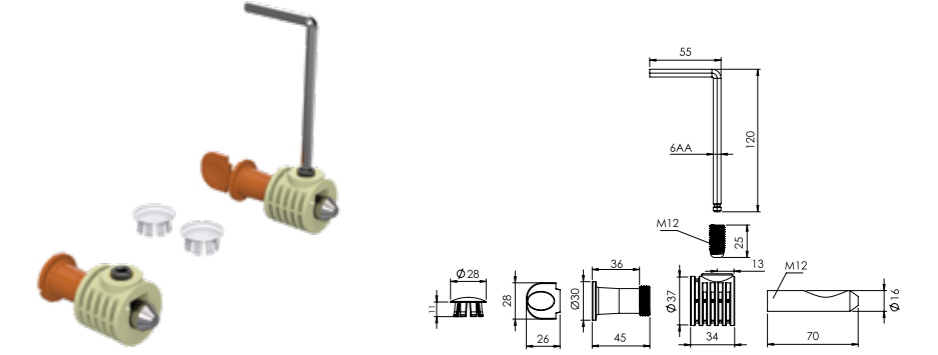

Asma Klozet Gizli Montaj Seti T1 - Üstten Montaj

Gizli bağlantı özelliği olan asma klozetlerde montaj için kullanılır. Klozetin yanından veya klozet kapağı menteşe deliklerinden montaj yapılan modeller için uygundur.

Ürün Kodu	Birim Fiyatı
12 0013	₺ 120.00

Koli İçi Adet	Koli Ölçüleri	Koli Ağırlığı
40	38x25x20 cm	12,45 kg

Malzeme
34 mm Ana Cövde, Sıkma Anahtarı, Alyan, Ø30-45 Sabitleme Borusu, 70 mm Saplama, Beyaz Tapa, Setskur