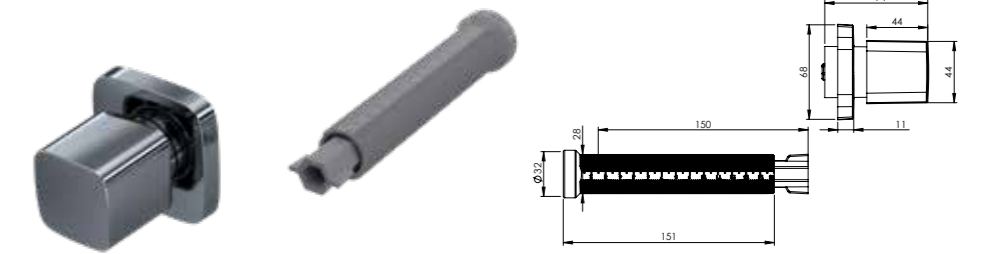

KROM		Birim Fiyatı
Ürün Kodu		₺ 155.00
23 0007		
Koli İçerik Adet	Koli Ölçüleri	Koli Ağırlığı
80	45x37x32 cm	13,99 kg