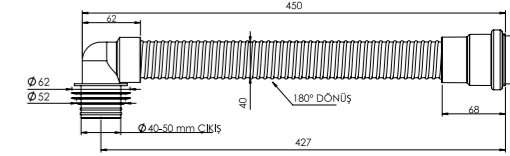

450 MM

Birim Fiyatı

Ürün Kodu
11 0301 **₺ 52.00**

Koli İçi Adet	Koli Ölçüleri	Koli Ağırlığı
40	59x38x42 cm	7,07 kg

Malzeme
PP + TPE + PVC