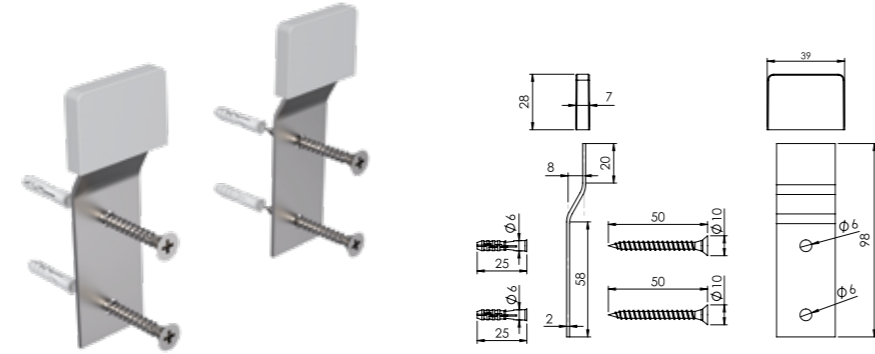

Lavabo Montaj Seti Tırnaklı Tip

Monoblok lavaboların, duvara montajı için kullanılır.

Ürün Kodu	Birim Fiyatı
14 0130	₺ 33.00

Koli İçi Adet	Koli Ölçüleri	Koli Ağırlığı
150	38x25x20 cm	16,95 kg

Malzeme
Lavabo Sabitleme Pulu, Çelik Vida, Ø6 Dübel, Lavabo Temas Plastığı