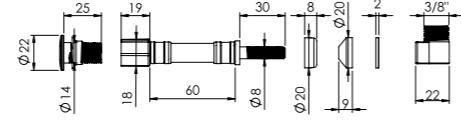

Esnek Taharet Borusu - Ø22 Küresel Uçlu Dirsekli

60 MM		
Ürün Kodu 20 0184		Birim Fiyatı ₺ 70.00
Koli İçi Adet	Koli Ölçüleri	Koli Ağırlığı
200	38x25x20 cm	15 kg