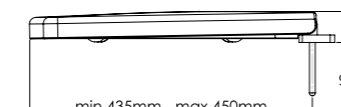

### Punto Yavaş Kapanan Klozet Kapağı

BEYAZ

Ürün Kodu  
18 0141

Birim Fiyatı  
₺ 341.00

Koli İçi Adet	Koli Ölçüleri	Koli Ağırlığı
10	54x38,5x47 cm	13,23 kg

**Malzeme**  
PP