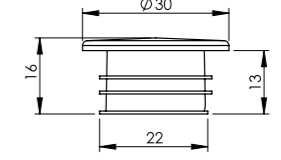

Contalı Tapa 30x16 mm

Duvara sıfır klozetler ve bidelerde, kullanılmayan temiz su giriş deliklerinin kapatılması için kullanılır.

BEYAZ	Birim Fiyatı
Ürün Kodu 13 0014	₺ 5.00

Koli İçerik Adet	Koli Ölçüleri	Koli Ağırlığı
2250	39x38x21 cm	7,12 kg

Malzeme
ABS + EVA

KROM	Birim Fiyatı
Ürün Kodu 13 0015	₺ 7.00

Koli İçerik Adet	Koli Ölçüleri	Koli Ağırlığı
2250	39x38x21 cm	7,12 kg

Malzeme
ABS + EVA