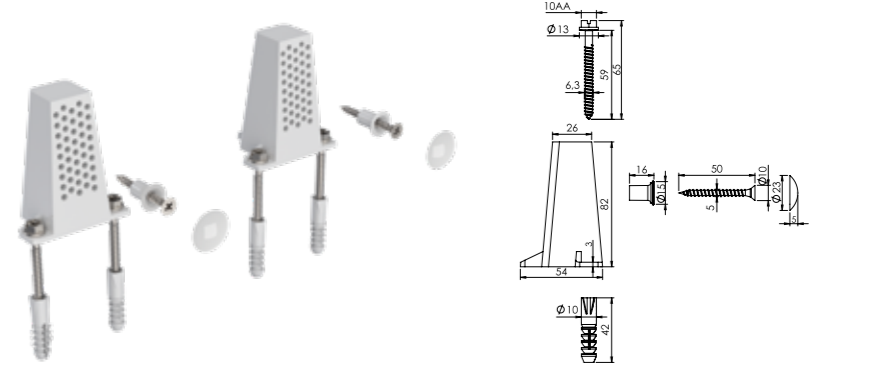

Yüksek Çektirmeli Montaj Seti

Klozetlerin, zemine montajı için kullanılır. Ürünün, klozeti sabitleme yönü yatay şeklindedir. Klozetin montaj deliğinin dikeyde toleransı fazladır.

Ürün Kodu	Birim Fiyatı
14 0011	₺ 30,00

Koli İçi Adet	Koli Ölçüleri	Koli Ağırlığı
50	39x38x21 cm	7,85 kg

Malzeme
Yüksek Klozet Çektirmesi, Çelik Trifon Vida, Vida Kapağı, Ø10 Dübel, Vida Yatağı