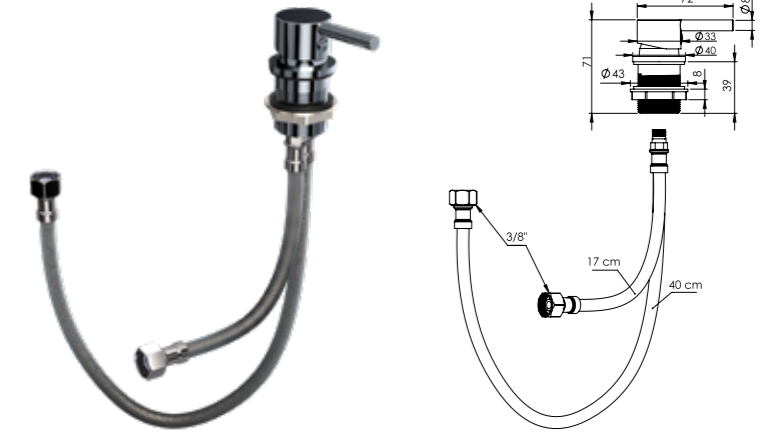

Entegre Taharet Musluğu İçeriden Montaj Soğuk

Soğuk su kartuşlu.
1 adet 17 cm., 2 adet 40 cm. çelik örgülü flex ilaveli.

KROM		
Ürün Kodu	Birim Fiyatı	
10 0200	₺ 550.00	
Koli İçi Adet	Koli Ölçüleri	Koli Ağırlığı
20	45x37x32 cm	6,41 kg