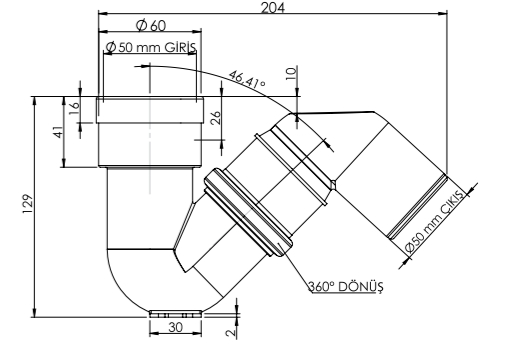

S Sifon Ø50

Ø50'lik pis su tesisatlarındaki kötü kokuyu engeller.
Kompakt tasarımı sayesinde az yer kaplar.
360° dönme kabiliyeti sayesinde montajı kolaylaştırır.

Ürün Kodu	Birim Fiyatı
11 0275	₺ 36.00

Koli İçi Adet	Koli Ölçüleri	Koli Ağırlığı
70	59x38x42 cm	7,37 kg

Malzeme
PP + TPE