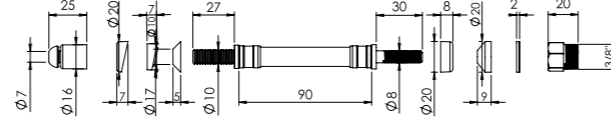

Esnek Taharet Borusu - Krom Uçlu Rakorlu

90 MM

Birim Fiyatı

Ürün Kodu
20 0056

₺ **60.00**

Koli İçi Adet

Koli Ölçüleri

Koli Ağırlığı

250

38x25x20 cm

16,1 kg