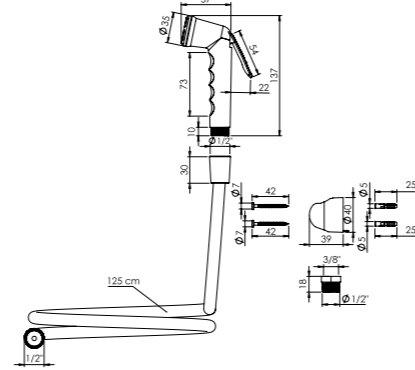

ALTIN		Birim Fiyatı
Ürün Kodu		₺ 250.00
21 0161		

Koli İçi Adet	Koli Ölçüleri	Koli Ağırlığı
24	36x32x41 cm	8,2 kg