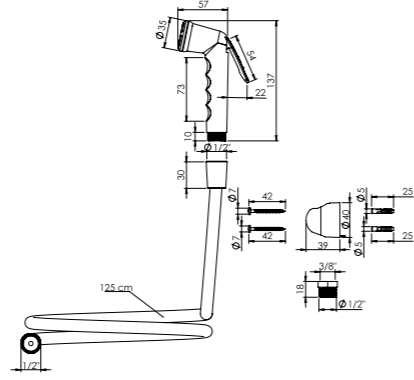

Felix - Pvc Hortumlu

Arkadan tetik kontrollü ABS el duşu, Sabit tetikleme pozisyonu sayesinde sürekli su akış özelliği, Sabit duş askısı, Twistfree-Dolanmayan PVC örgülü duş hortumu

BEYAZ		Birim Fiyatı
Ürün Kodu		₺ 104.00
21 0062		

Koli İçi Adet	Koli Ölçüleri	Koli Ağırlığı
24	36x32x41 cm	8,2 kg