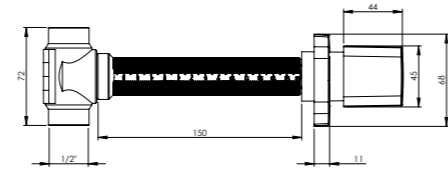

BRONZ

Ürün Kodu	Birim Fiyatı
10 0057	₺ 413.00

Koli İçi Adet	Koli Ölçüleri	Koli Ağırlığı
20	45x37x32 cm	9,62 kg