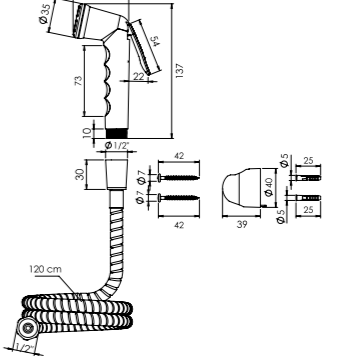

### Qualis - Pvc Hortumlu

Önden tetik kontrollü ABS el duşu, Sabit duş askısı  
Twistfree-Dolanmayan PVC örgülü duş hortumu

BEYAZ	Birim Fiyatı
Ürün Kodu <b>21 0175</b>	<b>₺ 130.00</b>

Koli İçerisi	Koli Ölçüleri	Koli Ağırlığı
24	36x32x50 cm	8,82 kg