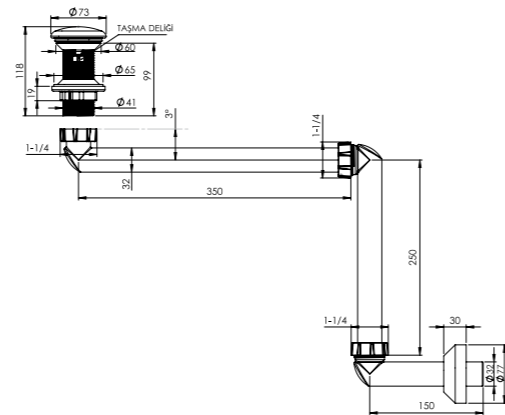

#### TAŞMA DELİKSİZ - KIRMIZI

Ürün Kodu	Birim Fiyatı
22 0155	₺ 360.00

Koli İçi Adet	Koli Ölçüleri	Koli Ağırlığı
6	52x26x40 cm	3,61 kg

**Malzeme**  
ABS gövde, Seramik Başlık, Kesilebilir Gider Borusu