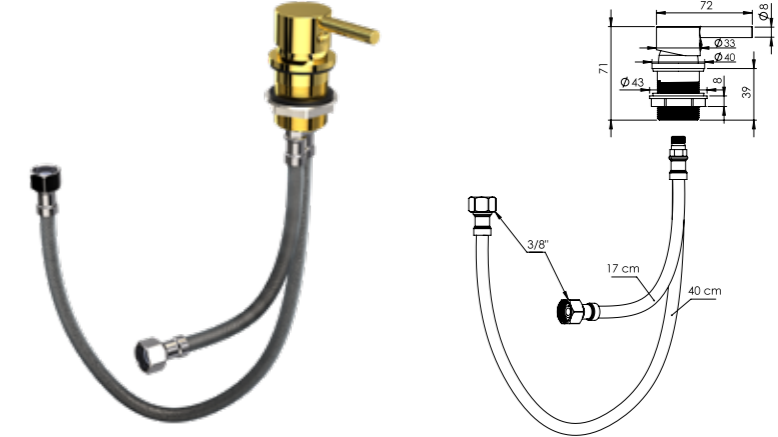

ALTIN		
Ürün Kodu	Birim Fiyatı	
10 0201	₺ 750.00	
Koli İçi Adet	Koli Ölçüleri	Koli Ağırlığı
20	45x37x32 cm	6,41 kg