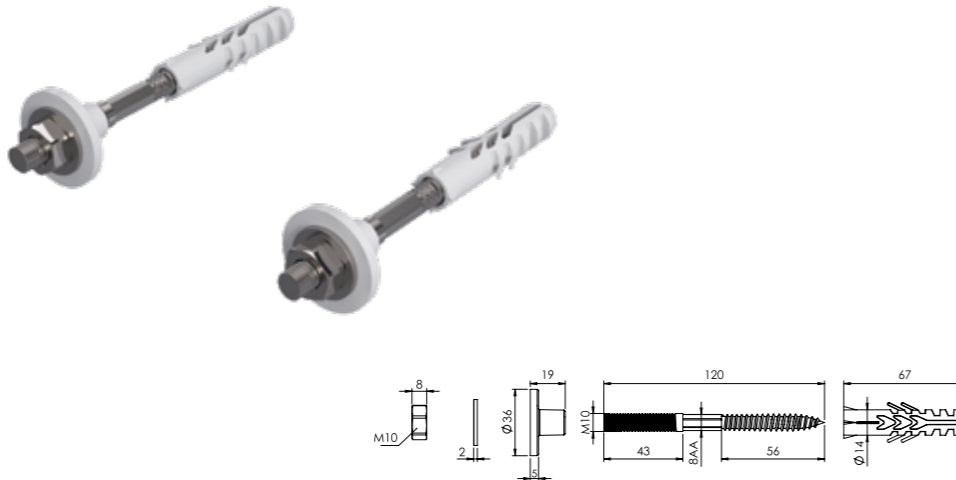

Malzeme

Çelik Trifon Vida, Ø14 Dübél, Pul, Somun, Kalın Lavabo Temas Plastikî