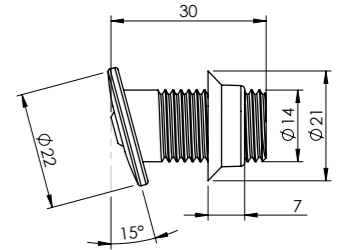

Küresel Uç Seti Ø22 15° Açılı

Ürün Kodu		Birim Fiyatı
23 0025		₺ 19.00
Koli İçi Adet	Koli Ölçüleri	Koli Ağırlığı
500	38x25x20 cm	8,26 kg