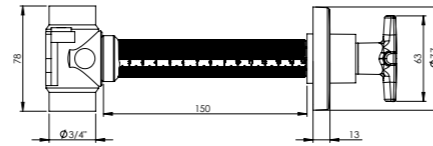

MAT SİYAH

Birim Fiyatı

Ürün Kodu
10 0151 **₺ 239.25**

Koli İçi Adet	Koli Ölçüleri	Koli Ağırlığı
20	45x37x32 cm	9,77 kg