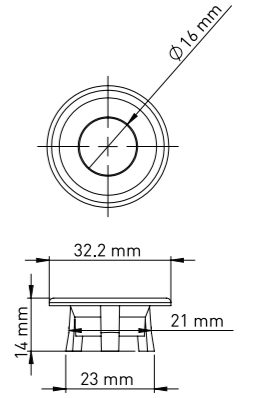

MAT SİYAH	Birim Fiyatı
Ürün Kodu 13 0035	₺ 6.00

Koli İçi Adet	Koli Ölçüleri	Koli Ağırlığı
2000	39x38x21 cm	5,1 kg

Malzeme
ABS