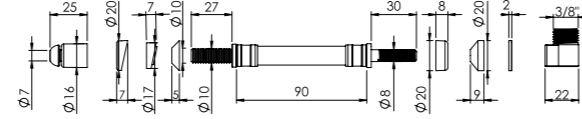

Esnek Taharet Borusu - Krom Uçlu Dirsekli

90 MM

Birim Fiyatı

Ürün Kodu
20 0020

₺ 62.00

Koli İçerisi

Koli Ölçüleri

Koli Ağırlığı

250

38x25x20 cm

16,5 kg