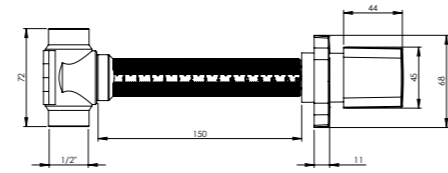

**KROM**

Ürün Kodu	Birim Fiyatı
<b>10 0093</b>	<b>₺ 252.50</b>

Koli İçi Adet	Koli Ölçüleri	Koli Ağırlığı
20	45x37x32 cm	9,77 kg

**MAT SİYAH**

Ürün Kodu	Birim Fiyatı
<b>10 0059</b>	<b>₺ 275.00</b>

Koli İçi Adet	Koli Ölçüleri	Koli Ağırlığı
20	45x37x32 cm	9,62 kg