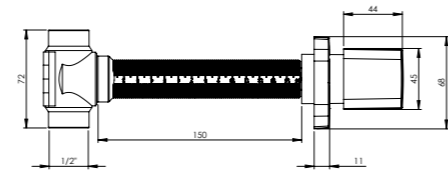

KROM

Ürün Kodu	Birim Fiyatı
10 0058	₺ 250.00

Koli İçi Adet	Koli Ölçüleri	Koli Ağırlığı
20	45x37x32 cm	9,62 kg