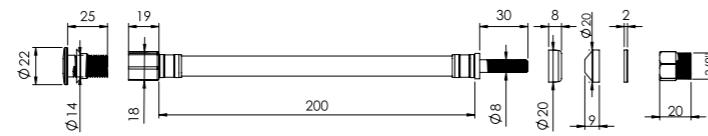

200 MM	Birim Fiyatı
Ürün Kodu 20 0225	₺ 85.00

Koli İçerik Adet	Koli Ölçüleri	Koli Ağırlığı
125	38x25x20 cm	15,2 kg