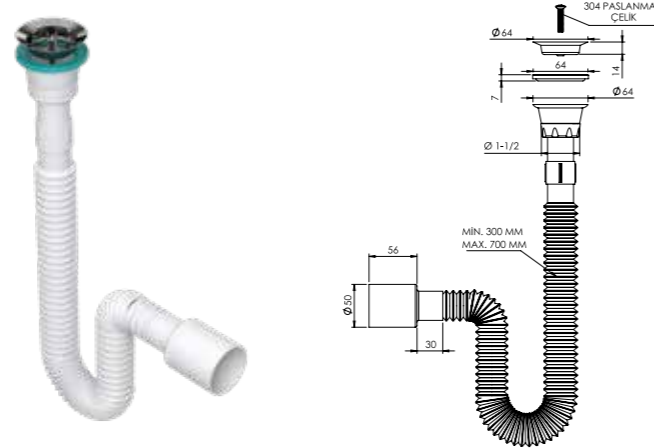

Körüklü Lavabo Sifonu + Ø64mm Süzgeç - Ø50 Çıkışlı

Ürün Kodu 18 0098	Birim Fiyatı ₺ 43.90

Koli İçerik Adet	Koli Ölçüleri	Koli Ağırlığı
75	42,5x37,5x61 cm	10,77 kg