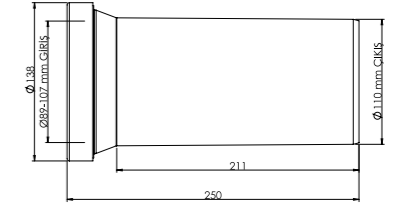

Ø110x250 MM		Birim Fiyatı
Ürün Kodu		₺ 77.00
11 0019		

Koli İçerik Adet	Koli Ölçüleri	Koli Ağırlığı
12	59x38x27 cm	4,41 kg

Malzeme
PP + TPE