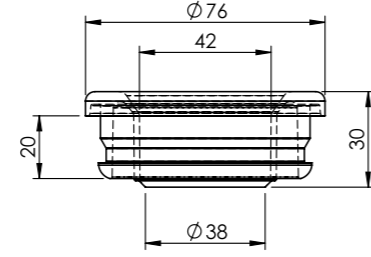

Pisuar Temiz Su Giriş Contası T2 Ø65-42 mm

Gizli model pisuar sistemlerinde, sifon ile pisuar arasındaki sızdırmazlığı sağlamak için kullanılır.

Ürün Kodu	Birim Fiyatı
15 0024	₺ 8.50

Koli İçerik Adet	Koli Ölçüleri	Koli Ağırlığı
200	39x38x21 cm	8,34 kg

Malzeme
TPE