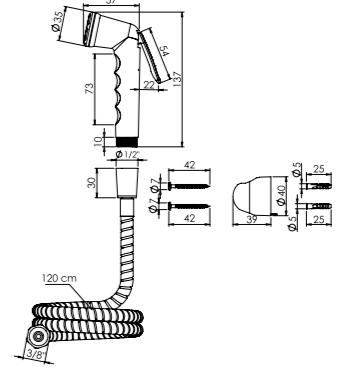

Felix - Paslanmaz Çelik Hortumlu

Arkadan tetik kontrollü ABS el duşu, Sabit tetikleme pozisyonu sayesinde sürekli su akış özelliği, Sabit duş askısı, Twistfree-Dolanmayan paslanmaz çelik duş hortumu

KROM		Birim Fiyatı
Ürün Kodu		₺ 200.00
21 0146		

Koli İçi Adet	Koli Ölçüleri	Koli Ağırlığı
24	36x32x41 cm	8,54 kg