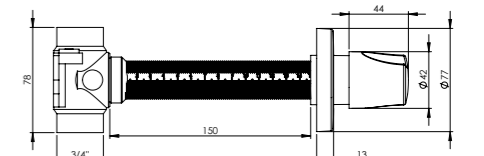

KROM		
Ürün Kodu	Birim Fiyatı	
10 0041	₺ 214.50	
Koli İçerisi	Koli Ölçüleri	Koli Ağırlığı
20	45x37x32 cm	9,77 kg