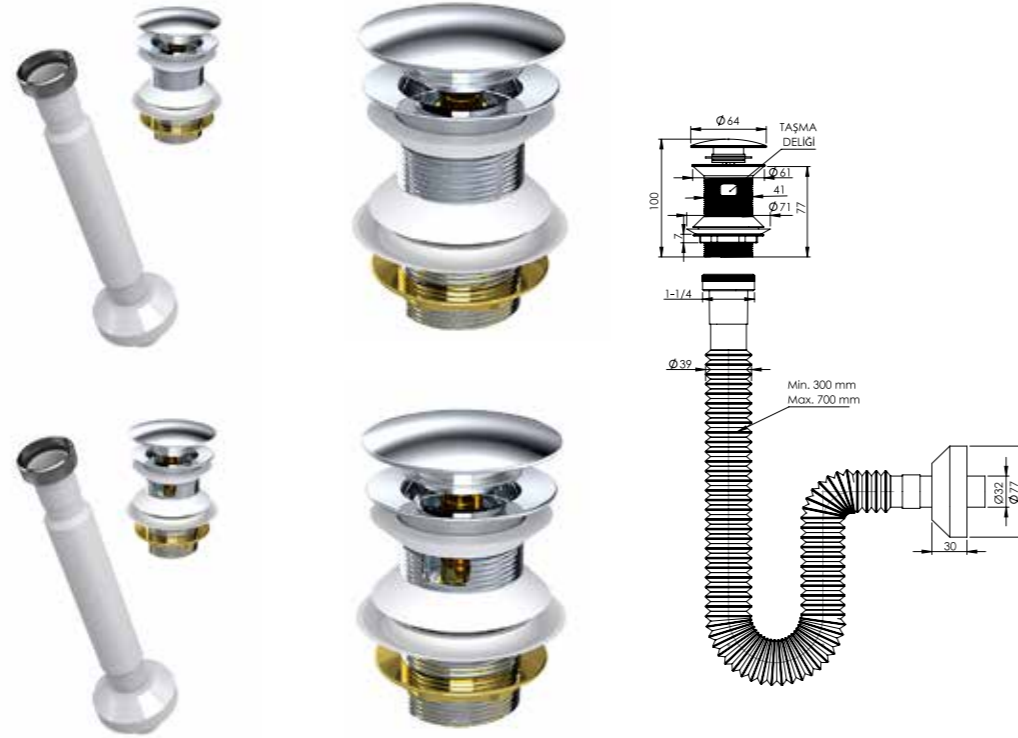

Qualis Pop Up Sifon Metal Zamak+Körüklü Gider Borusu

Standartlara uygun ölçüleri sayesinde, her lavaboya kolay uygulama imkanı sağlar. Esnek körüklü gider borusu sayesinde, hızlı bağlantı yapılabilir.

TAŞMA DELİKSİZ

Ürün Kodu	Birim Fiyatı
22 0239	₺ 232.00

Koli İçi Adet	Koli Ölçüleri	Koli Ağırlığı
12	70x35x25 cm	7,3 kg

Malzeme

Metal Gövde, Metal Başlık, Metal Somunlu
Düz Körüklü Sifon

TAŞMA DELİKLİ

Ürün Kodu	Birim Fiyatı
22 0241	₺ 232.00

Koli İçi Adet	Koli Ölçüleri	Koli Ağırlığı
12	70x35x25 cm	7,3 kg

Malzeme

Metal Gövde, Metal Başlık, Metal Somunlu
Düz Körüklü Sifon