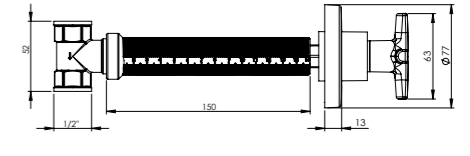

Ankastre Ara Kesme Valfi Ø20 Pirinç Gövde - Felix

1/2" - Ø20mm. tesisatlarda dış dişli rakor ile sıklıkla montajı yapılabilir.
Aç-Kapa 180° seramik salmastra sayesinde kolay kullanım imkanı sunar.

ALTIN		
Ürün Kodu	Birim Fiyatı	
10 0134	₺ 430.00	
Koli İçerik Adet	Koli Ölçüleri	Koli Ağırlığı
20	45x37x32 cm	8,3 kg