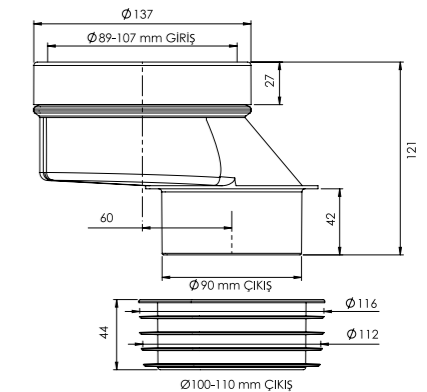

Eksantrik Kada 60 mm

Alttan çıkışlı klozetlerde pis su çıkışlarını tesisata bağlamak için kullanılır. Klozette 60mm. eksen kaçırma sağlar.

Ürün Kodu	Birim Fiyatı
11 0347	₺ 66.00

Koli İçi Adet	Koli Ölçüleri	Koli Ağırlığı
20	70x35x27 cm	6,58 kg

Malzeme
PP + TPE