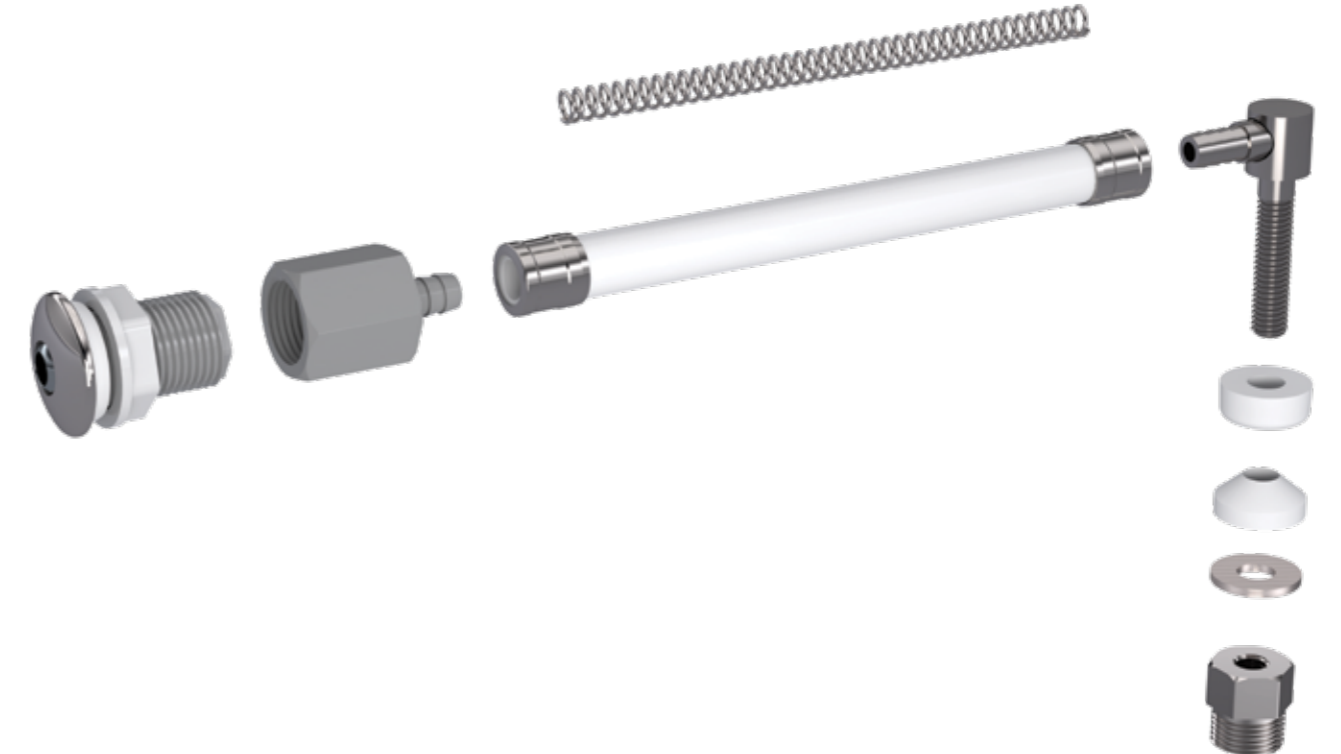

200 MM	Birim Fiyatı
Ürün Kodu 20 0225	₺ 85.00

Koli İçerik Adet	Koli Ölçüleri	Koli Ağırlığı
125	38x25x20 cm	15,2 kg