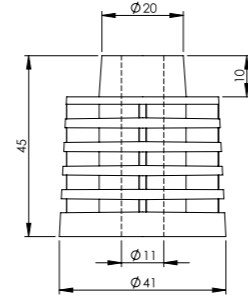

Pisuar Temiz Su Giriş Contası 10 mm

Pisuar temiz su giriş bölgesindeki sızdırmazlığı sağlar.

Ürün Kodu	Birim Fiyatı
15 0012	₺ 14.00

Koli İçerik Adet	Koli Ölçüleri	Koli Ağırlığı
200	39x38x21 cm	6,75 kg

Malzeme
TPE