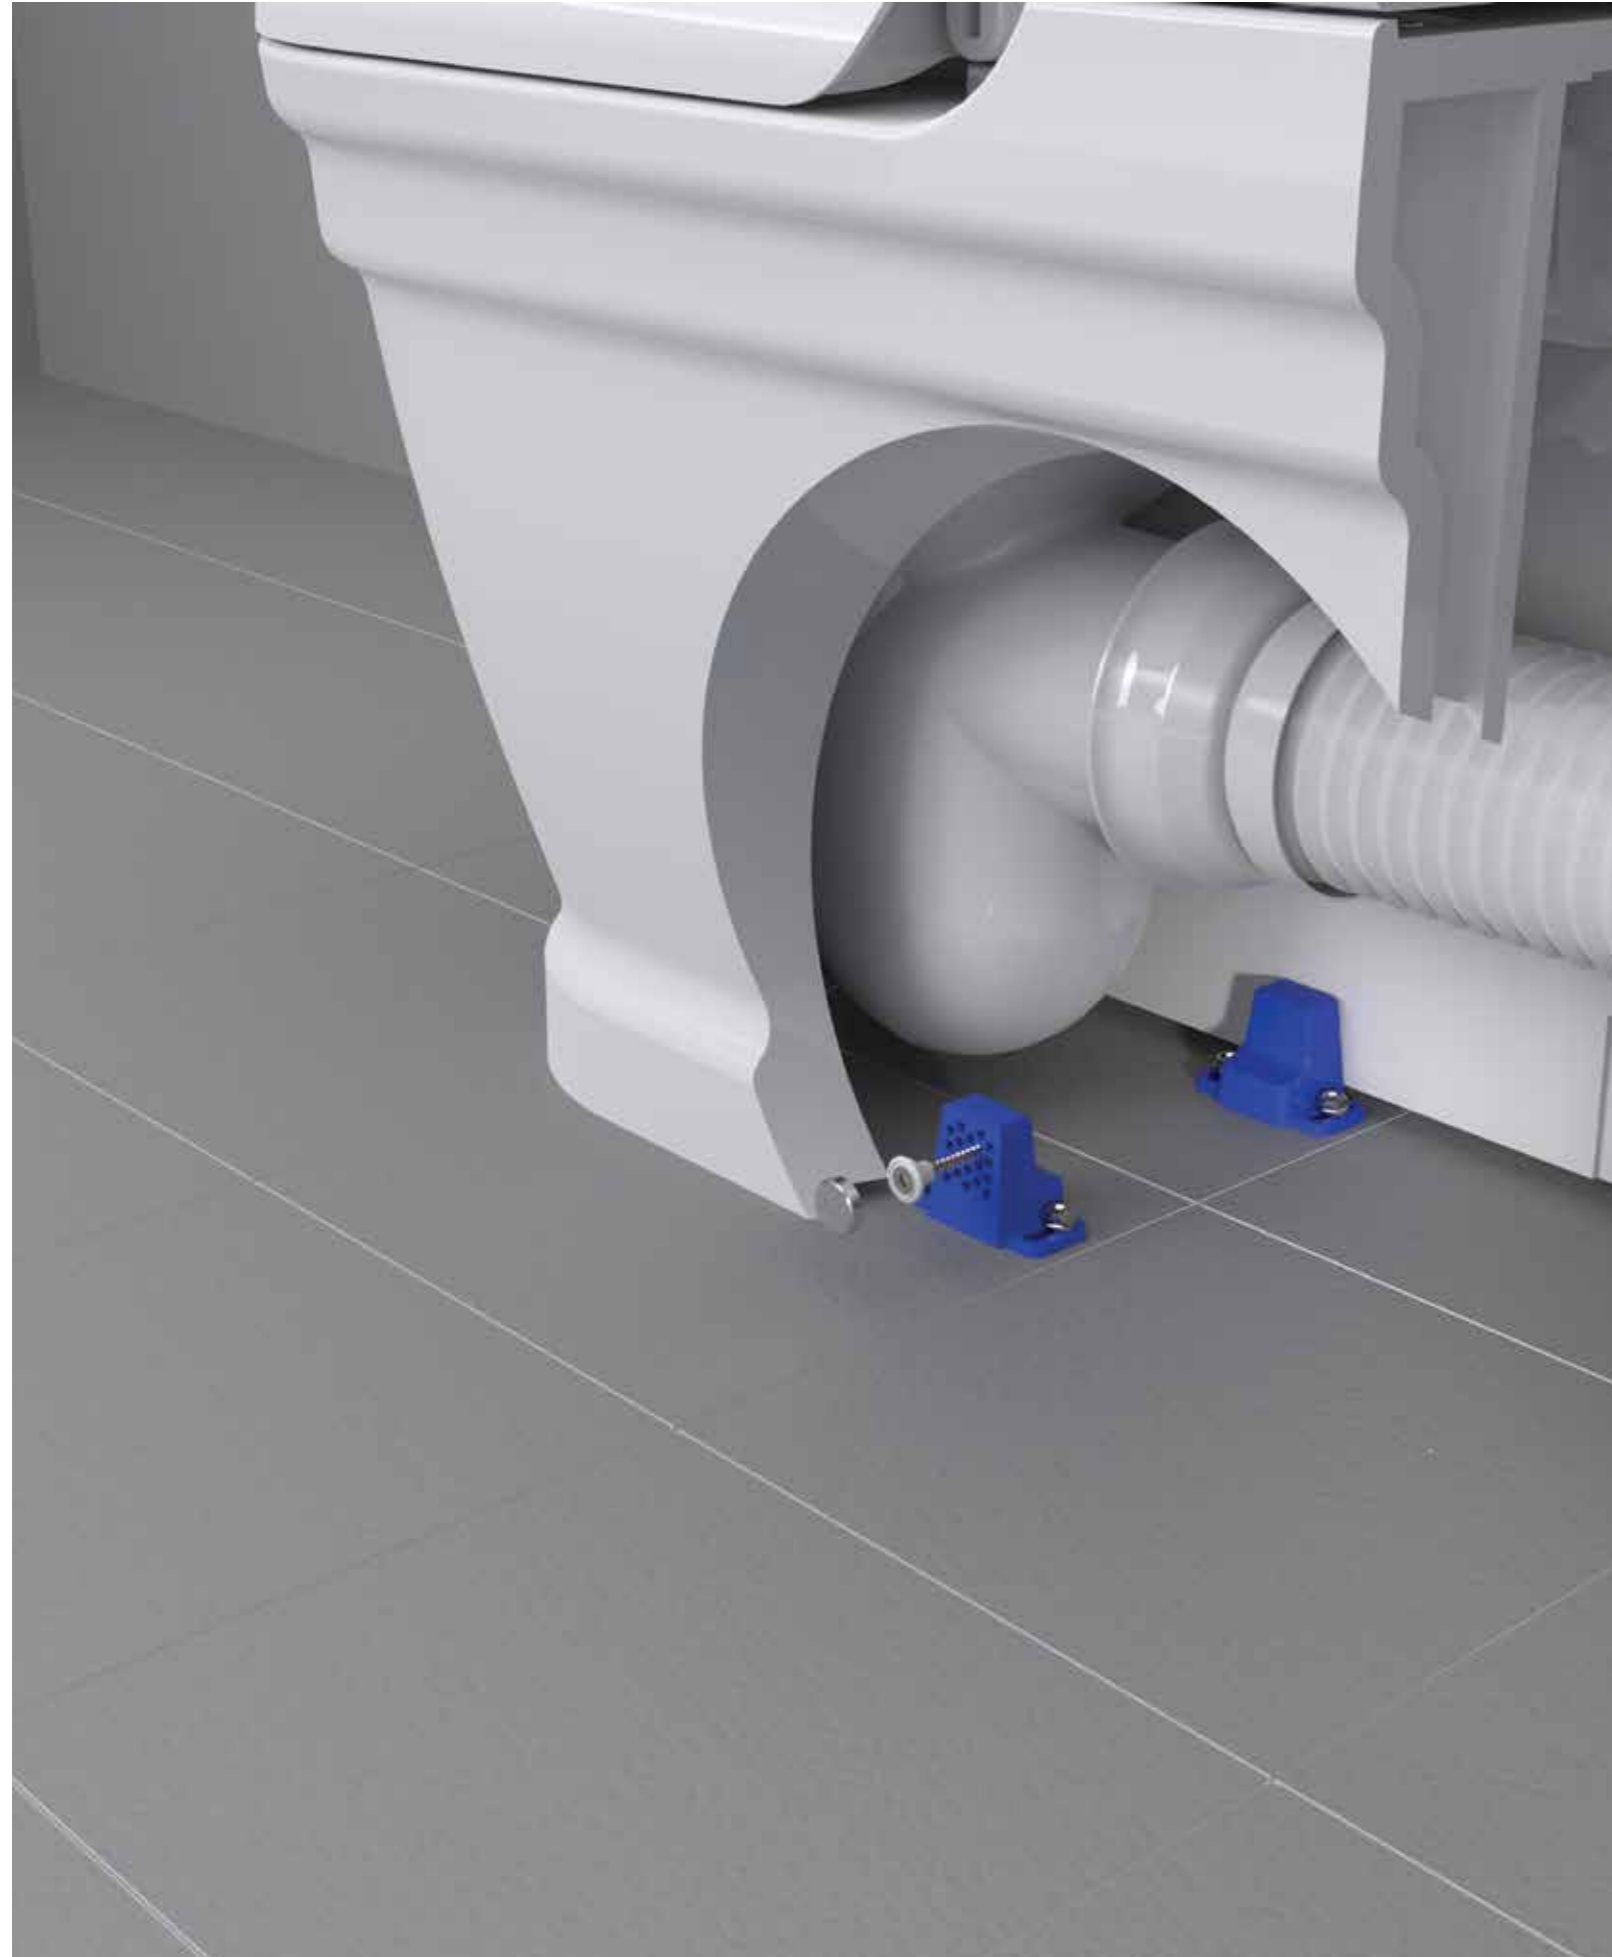

Mavi Çektirmeli Montaj Seti

Klozetlerin, zemine montajı için kullanılır. Ürünün, klozeti sabitleme yönü yatay şeklindedir. Klozetin montaj deliğinin yatayda toleransı fazladır.

Ürün Kodu	Birim Fiyatı
14 0007	₺ 25,00

Koli İçi Adet	Koli Ölçüleri	Koli Ağırlığı
75	39x38x21 cm	8,56 kg

Malzeme
Mavi Klozet Çektirmesi, Çelik Trifon Vida, Vida Kapağı, Ø10 Dübel, Vida Yatağı

Yüksek Çektirmeli Montaj Seti

Klozetlerin, zemine montajı için kullanılır. Ürünün, klozeti sabitleme yönü yatay şeklindedir. Klozetin montaj deliğinin dikeyde toleransı fazladır.

Ürün Kodu	Birim Fiyatı
14 0011	₺ 30,00

Koli İçi Adet	Koli Ölçüleri	Koli Ağırlığı
50	39x38x21 cm	7,85 kg

Malzeme
Yüksek Klozet Çektirmesi, Çelik Trifon Vida, Vida Kapağı, Ø10 Dübel, Vida Yatağı

Kısa L Çektirmeli Montaj Seti

Klozetlerin, zemine montajı için kullanılır. Ürünün, klozeti sabitleme yönü yatay şeklindedir.

Ürün Kodu	Birim Fiyatı
14 0032	₺ 25,00

Koli İçi Adet	Koli Ölçüleri	Koli Ağırlığı
125	39x38x21 cm	10,16 kg

Malzeme
Kısa Klozet Çektirmesi, Çelik Trifon Vida, Vida Kapağı, Ø10 Dübel, Vida Yatağı