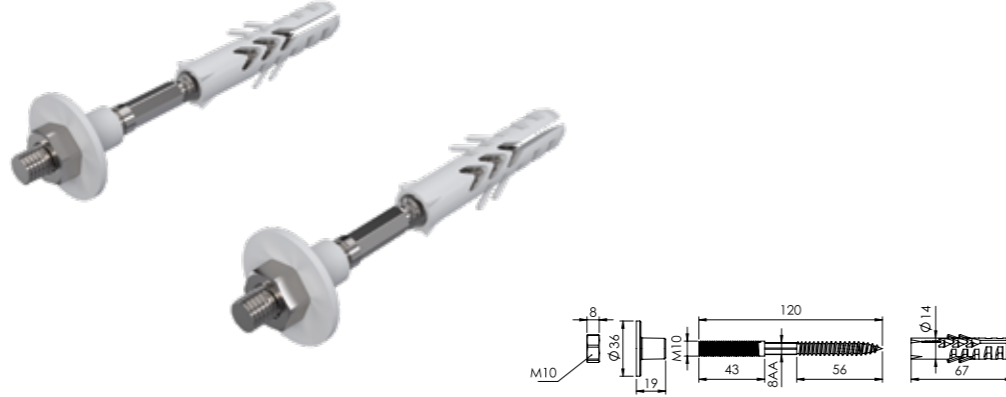

Lavabo Montaj Seti

Lavaboların duvara montajı için kullanılır.

İNCE GÖBEK PULSUZ

Ürün Kodu
14 0084 Birim Fiyatı
₺ 13.00

Koli İçi Adet	Koli Ölçüleri	Koli Ağırlığı
100	38x25x20 cm	13,68 kg

Malzeme

Çelik Trifon Vida, Ø14 Dübél, Somun, İnce Lavabo Temas Plastikî