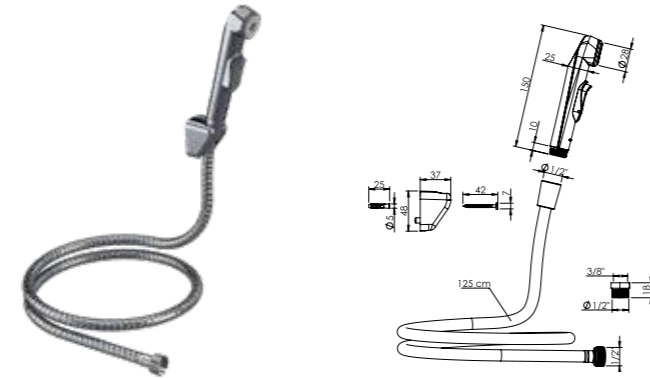

KROM	Birim Fiyatı
Ürün Kodu 21 0200	₺ 190.00

Koli İçerisi	Koli Ölçüleri	Koli Ağırlığı
24	36x32x50 cm	8,9 kg