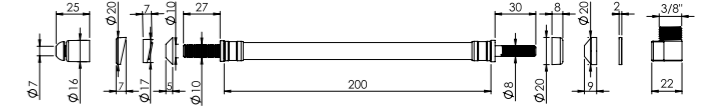

Esnek Taharet Borusu - Krom Uçlu Dirsekli

200 MM

Birim Fiyatı

Ürün Kodu
20 0042

₺ 74.00

Koli İçerisi

Koli Ölçüleri

Koli Ağırlığı

150

38x25x20 cm

11 kg