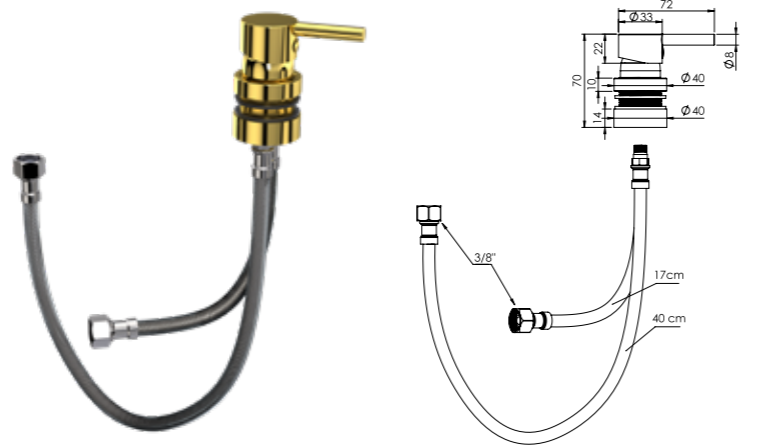

ALTIN		
Ürün Kodu 10 0253	Birim Fiyatı ₺ 770.00	
Koli İçerik Adet	Koli Ölçüleri	Koli Ağırlığı
20	45x37x32 cm	6,41 kg