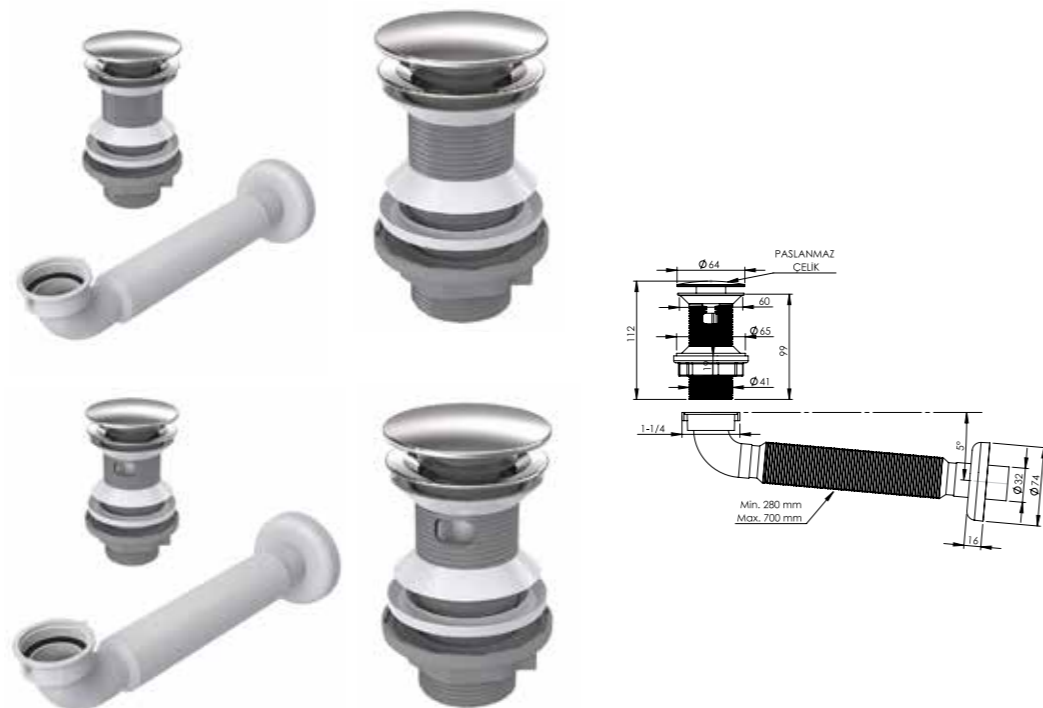

Malzeme

ABS gövde, Paslanmaz Çelik Başlık, Silikon Çekvalf,
Dirsekli Körüklü Boru