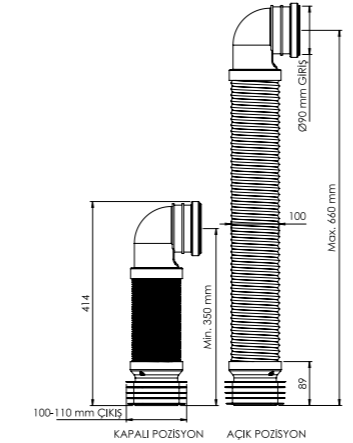

660 MM	Birim Fiyatı
Ürün Kodu 16 0029	₺ 120.00
Koli İçerik Adet	Koli Ölçüleri
12	59x38x33 cm
Koli Ağırlığı	5,9 kg

Malzeme
PP + TPE + PE + Yaylık Çelik Tel

Gömme Rezervuar Ø90 Girişli Körüklü Pis Su Çıkış Borusu - 450 mm

Gömme rezervuar pis su çıkışı atık su tesisatına bağlamak için kullanılır. Körüklü yapısı sayesinde pis su çıkış bağlantısındaki kaçıklıkların giderilmesini sağlar.

Ürün Kodu 16 0032	Birim Fiyatı
₺ 110.00	
Koli İçerik Adet	Koli Ölçüleri
15	59x38x30 cm
Koli Ağırlığı	6,12 kg

Malzeme
PP + TPE + PE + Yaylık Çelik Tel