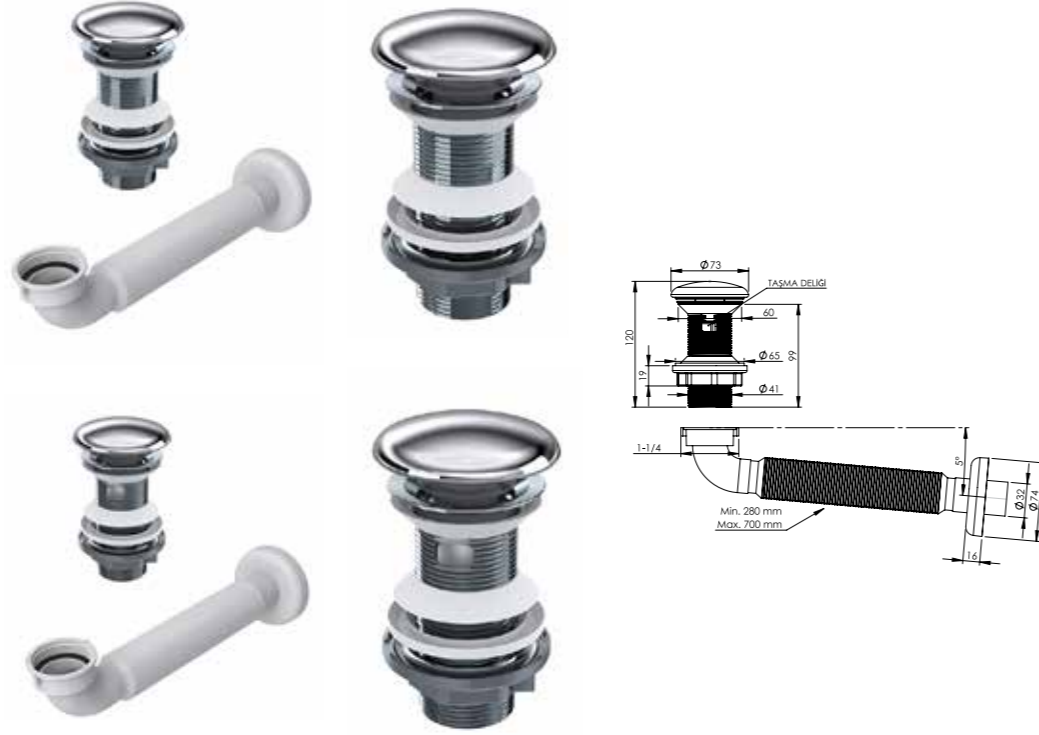

Elixir Pop Up Sifon Seramik Başlıklı + Dirsekli Körüklü Gider Borusu

Silikon çekvalf sayesinde, koku geri tepmesini engeller. Standartlara uygun ölçüleri sayesinde, her lavaboya kolay uygulanabilir. El aletlerine gerek olmadan montaj yapılabilir. Çıkarılabilir başlık yapısı sayesinde kolay temizlenebilir. Dirsekli esnek körüklü gider borusu sayesinde, yer tasarrufu sağlar.

TAŞMA DELİKSİZ - KROM

Ürün Kodu	Birim Fiyatı
22 0228	₺ 385.00

Koli İçi Adet	Koli Ölçüleri	Koli Ağırlığı
6	52x26x40 cm	2,878 kg

Malzeme
ABS gövde, Seramik Başlık, Silikon Çekvalf, Dirsekli Körüklü Boru

TAŞMA DELİKLİ - KROM

Ürün Kodu	Birim Fiyatı
22 0229	₺ 385.00

Koli İçi Adet	Koli Ölçüleri	Koli Ağırlığı
6	52x26x40 cm	2,878 kg

Malzeme
ABS gövde, Seramik Başlık, Silikon Çekvalf, Dirsekli Körüklü Boru