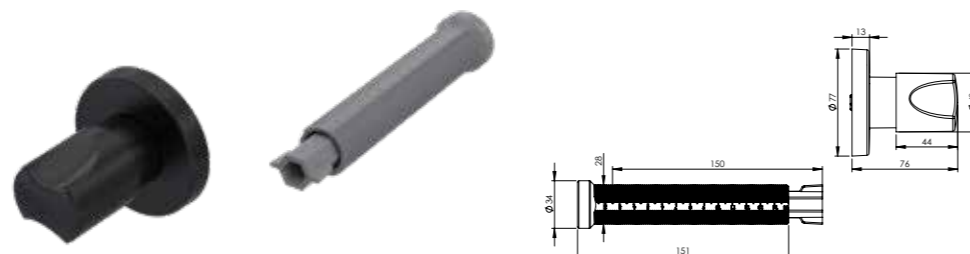

MAT SİYAH		Birim Fiyatı
Ürün Kodu		₺ 150.00
23 0004		
Koli İçerik Adet	Koli Ölçüleri	Koli Ağırlığı
80	45x37x32 cm	13,99 kg