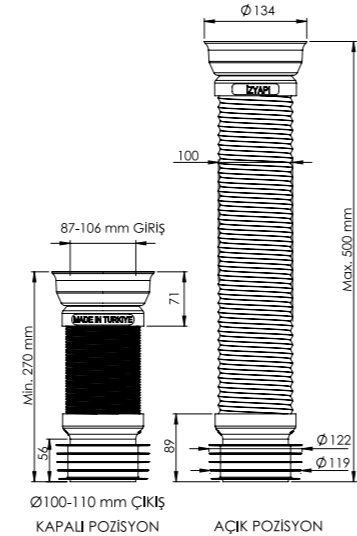

Çelik Telli Körüklü Kada - Ø100

Arkadan çıkışlı klozetlerin pis su tesisatına bağlanmasını sağlar. Körüklü ve esnek yapısı sayesinde, duvara sıfır bağlantı ve eksen kaçırma mümkün kılar.

Ø100x350 MM	Birim Fiyatı
Ürün Kodu 11 0098	₺ 47.00

Koli İç Adet	Koli Ölçüleri	Koli Ağırlığı
30	70x23x58 cm	9,5 kg

Malzeme
PP + TPE + PE + Yaylık Çelik Tel