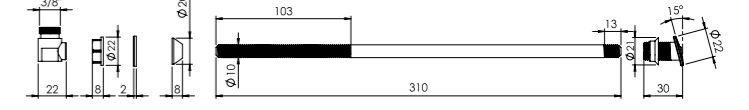

₺ 24.00

Ürün Kodu  
20 0307

Koli İçi Adet	Koli Ölçüleri	Koli Ağırlığı
175	39x38x21 cm	6,4 kg

310 MM

Birim Fiyatı

₺ 24.00

Ürün Kodu  
20 0311

Koli İçi Adet	Koli Ölçüleri	Koli Ağırlığı
200	39x38x21 cm	6,2 kg