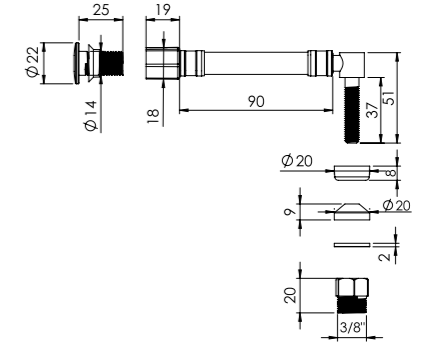

90 MM	Birim Fiyatı
Ürün Kodu 20 0217	₺ 77.00

Koli İçerik Adet	Koli Ölçüleri	Koli Ağırlığı
175	38x25x20 cm	16,5 kg