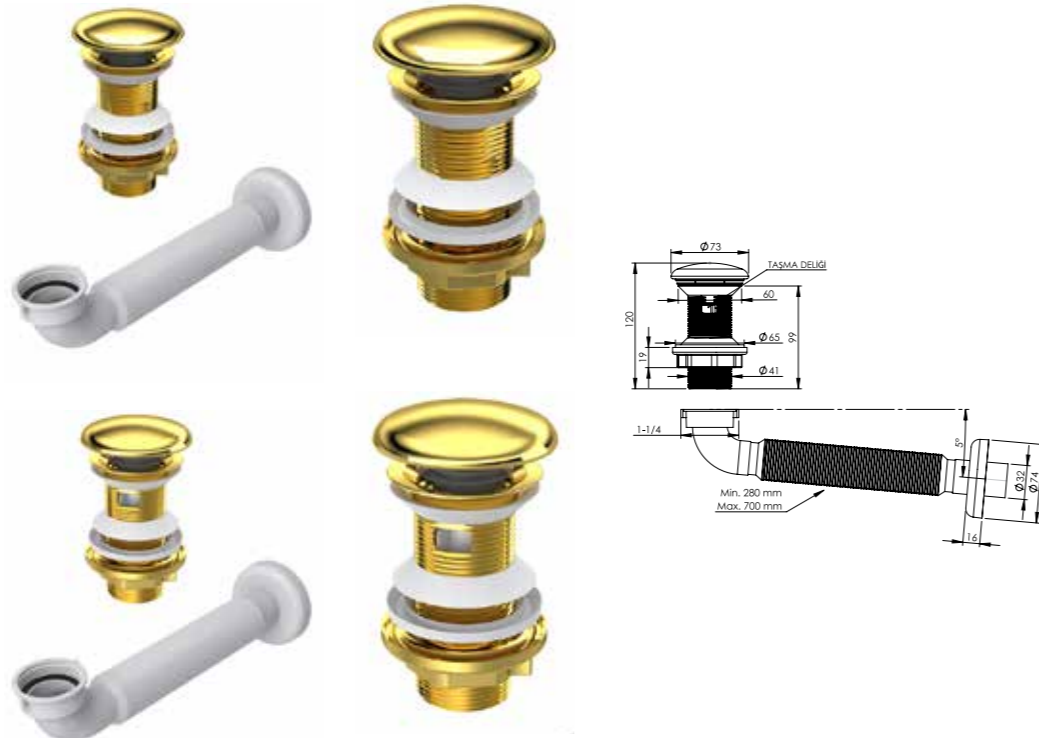

TAŞMA DELİKLİ - ALTIN

Ürün Kodu	Birim Fiyatı
22 0019	₺ 412.00

Koli İçi Adet	Koli Ölçüleri	Koli Ağırlığı
6	52x26x40 cm	2,878 kg

Malzeme
ABS gövde, Seramik Başlık, Silikon Çekvalf, Dirsekli Körüklü Boru