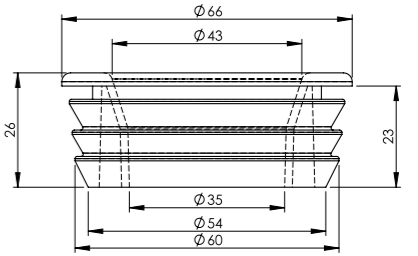

Klozet Taşı Contası T2 Ø60-40 mm (1 1/2")

Tek klozetlerin temiz su giriş bölgesindeki sızdırmazlığı sağlar.

Ürün Kodu	Birim Fiyatı
15 0026	₺ 8.50

Koli İçi Adet	Koli Ölçüleri	Koli Ağırlığı
200	39x38x21 cm	4,23 kg

Malzeme
TPE