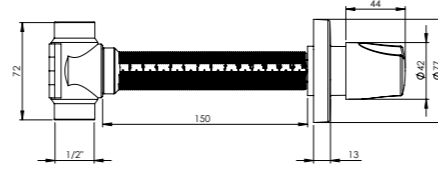

Ürün Kodu  
10 0015

₺ 365.00

Koli İçi Adet	Koli Ölçüleri	Koli Ağırlığı
20	45x37x32 cm	9,3 kg

BRONZ

Birim Fiyatı

Ürün Kodu  
10 0016

₺ 365.00

Koli İçi Adet	Koli Ölçüleri	Koli Ağırlığı
20	45x37x32 cm	9,3 kg