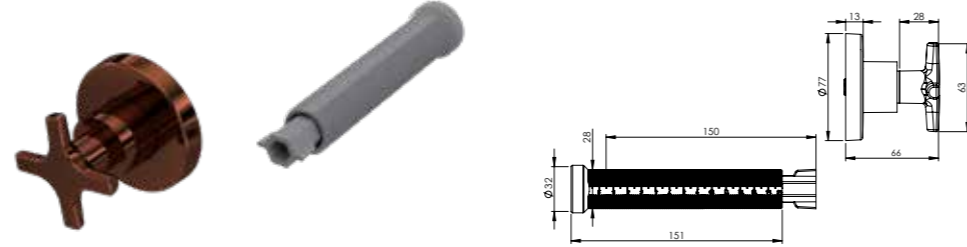

BRONZ

Ürün Kodu
23 0010 Birim Fiyatı
₺ 295.00

Koli İçi Adet	Koli Ölçüleri	Koli Ağırlığı
80	45x37x32 cm	13,99 kg