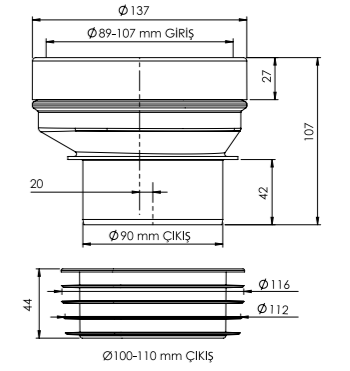

Eksantrik Kada 20 mm

Alttan çıkışlı klozetlerde pis su çıkışlarını tesisata bağlamak için kullanılır. Klozette 20mm. eksen kaçırma sağlar.