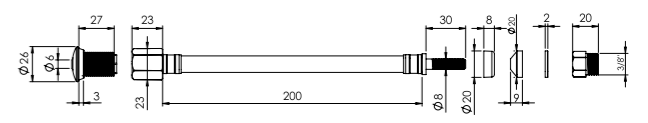

200 MM		Birim Fiyatı
Ürün Kodu	₺ 84.00	
20 0159		
Koli İçi Adet	Koli Ölçüleri	Koli Ağırlığı
125	38x25x20 cm	15,2 kg