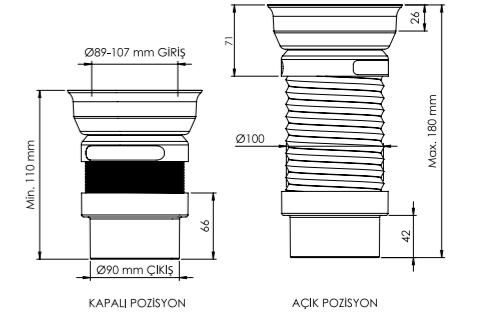

Gömme Rezervuar Körüklü Pis Su Çıkış Borusu 180 mm

Hareket kabiliyetinin sınırlı olduğu durumlarda gömme rezervuar pis su çıkış tesisatını bağlamak için kullanılır. Körüklü yapısı sayesinde kesme işlemi olmadan kullanılabilir.

Ürün Kodu 16 0022	Birim Fiyatı
₺ 70.00	
Koli İçerik Adet	Koli Ölçüleri
18	59x38x24 cm
Koli Ağırlığı	4,36 kg

Malzeme
PP + TPE + PE + Yaylık Çelik Tel