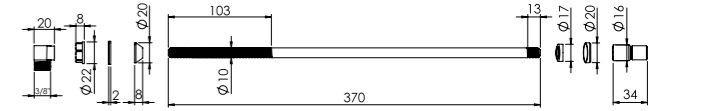

Ürün Kodu  
**20 0296**

₺ 33.00

Koli İçi Adet	Koli Ölçüleri	Koli Ağırlığı
175	39x38x21 cm	6,59 kg

370 MM

Birim Fiyatı

Ürün Kodu  
**20 0298**

₺ 33.00

Koli İçi Adet	Koli Ölçüleri	Koli Ağırlığı
250	52x26x40 cm	10,3 kg