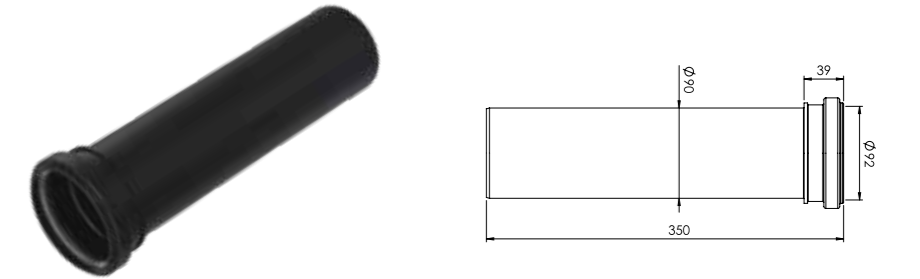

Asma Klozet Temiz Su Giriş Borusu - Ø45x400 mm

Asma klozeti, gömme rezervuar temiz su tesisatına bağlamak için kullanılır.

Ürün Kodu	Birim Fiyatı
16 0047	₺ 90.00

Koli İçi Adet	Koli Ölçüleri	Koli Ağırlığı
77	59x38x42 cm	14,91 kg

Malzeme
PP + TPE