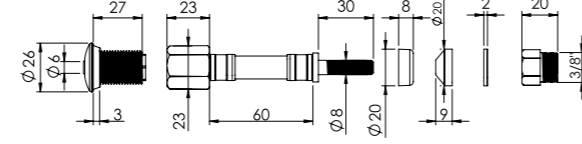

Esnek Taharet Borusu - Ø26 Küresel Uçlu Rakorlu

60 MM		Birim Fiyatı
Ürün Kodu	₺ 74.00	
20 0127		
Koli İçi Adet	Koli Ölçüleri	Koli Ağırlığı
200	38x25x20 cm	13 kg