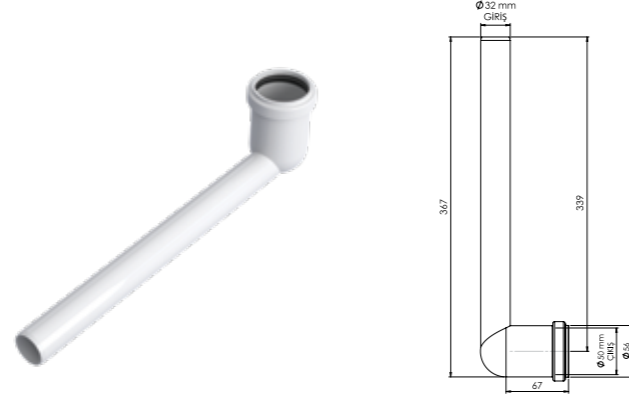

Gömme Rezervuar Hela Taşı Bağlantı Borusu Ø50-32x315 mm

Hela tipi gömme rezervuarları, hela taşına bağlamak için kullanılır. Kesilerek ölçü ayarı yapılabilir.

Ürün Kodu	Birim Fiyatı
16 0054	₺ 40.00

Koli İçi Adet	Koli Ölçüleri	Koli Ağırlığı
100	59x38x52 cm	12,23 kg

Malzeme
PP + SBR

Asma Klozet Pis Su Bağlantı Giriş Contası

Gömme rezervuar pis su çıkışı borusu ile klozet arasındaki sızdırmazlığı sağlar.

Ürün Kodu	Birim Fiyatı
16 0018	₺ 16.00

Koli İçi Adet	Koli Ölçüleri	Koli Ağırlığı
100	59x38x24 cm	11,47 kg

Malzeme
TPE