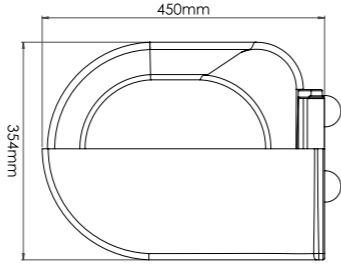

### Punto Yavaş Kapanan Klozet Kapağı

BEYAZ

Ürün Kodu  
18 0141

Birim Fiyatı  
₺ 341.00

Koli İçi Adet	Koli Ölçüleri	Koli Ağırlığı
10	54x38,5x47 cm	13,23 kg

**Malzeme**  
PP