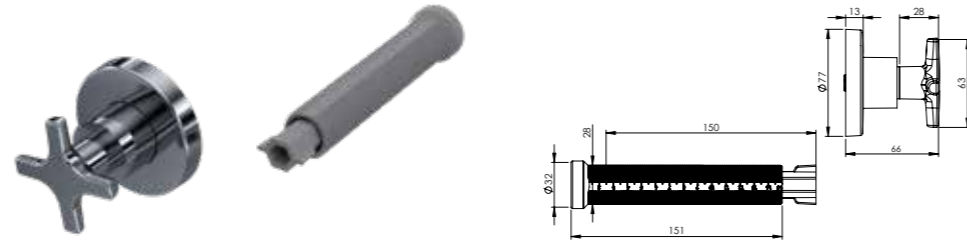

KROM

Ürün Kodu
23 0011 Birim Fiyatı
₺ 150.00

Koli İçi Adet	Koli Ölçüleri	Koli Ağırlığı
80	45x37x32 cm	13,99 kg