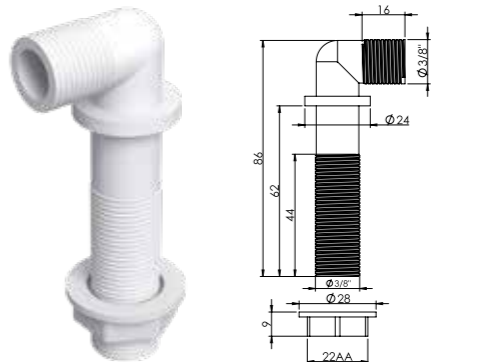

3/8" 62 MM	Birim Fiyatı
Ürün Kodu	₺ 6.00
13 0041	

Koli İçi Adet	Koli Ölçüleri	Koli Ağırlığı
500	39x38x21 cm	8,25 kg

Malzeme
PP