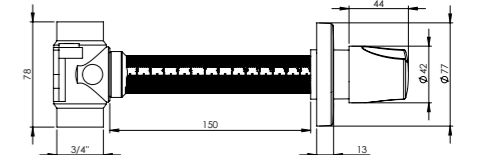

Ankastre Ara Kesme Valfi Ø25 PPRC Gövde - Qualis

3/4" - Ø25mm. tesisatlarda PPRC kaynağı ile montajı yapılabilir.
Aç-Kapa 180° seramik salmastra sayesinde kolay kullanım imkanı sunar.

ALTIN		
Ürün Kodu	Birim Fiyatı	
10 0039	₺ 366.00	
Koli İçerisi	Koli Ölçüleri	Koli Ağırlığı
20	45x37x32 cm	9,77 kg