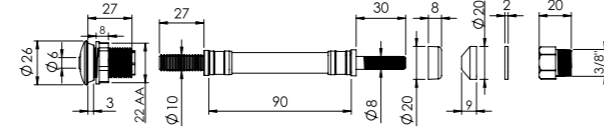

Esnek Taharet Borusu - Somunlu Ø26 Küresel Uçlu Rakorlu

90 MM		Birim Fiyatı
Ürün Kodu	₺ 72.00	
20 0141		
Koli İçi Adet	Koli Ölçüleri	Koli Ağırlığı
175	38x25x20 cm	11,8 kg