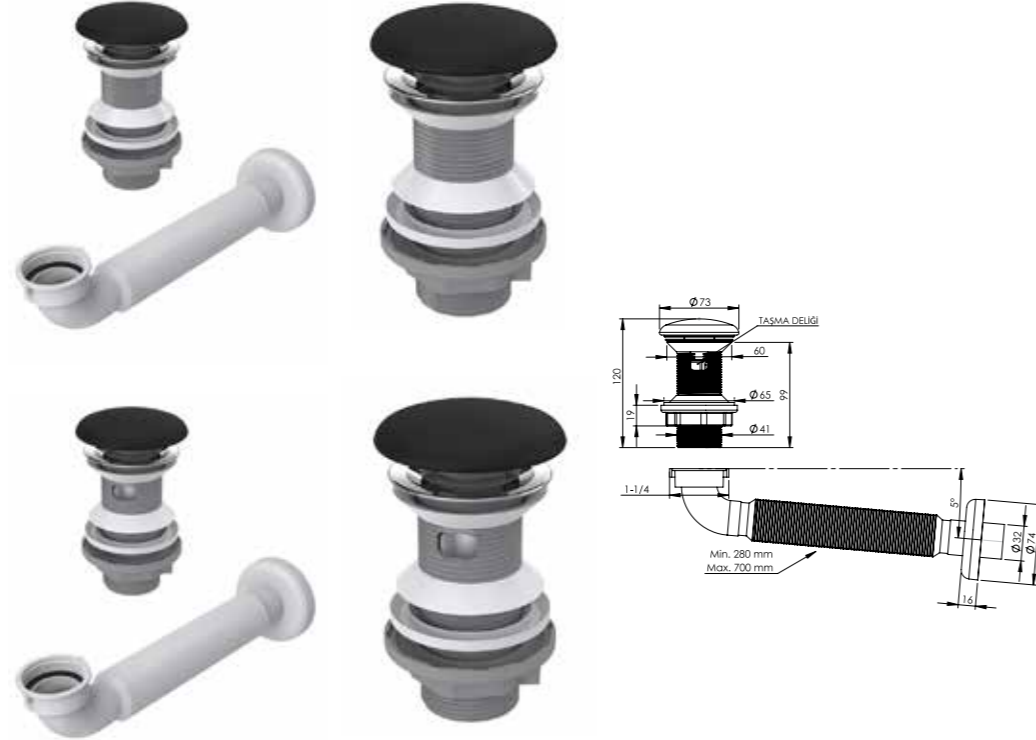

Elixir Pop Up Sifon Seramik Başlıklı + Dirsekli Körüklü Gider Borusu

Silikon çekvalf sayesinde, koku geri tepmesini engeller. Standartlara uygun ölçüleri sayesinde, her lavaboya kolay uygulanabilir. El aletlerine gerek olmadan montaj yapılabilir. Çıkarılabilir başlık yapısı sayesinde kolay temizlenebilir. Dirsekli esnek körüklü gider borusu sayesinde, yer tasarrufu sağlar.

TAŞMA DELİKSİZ - MAT SİYAH

Ürün Kodu	Birim Fiyatı
22 0180	₺ 248.00

Koli İçerisi	Koli Ölçüleri	Koli Ağırlığı
6	52x26x40 cm	2,878 kg

Malzeme

ABS gövde, Seramik Başlık, Silikon Çekvalf, Dirsekli Körüklü Boru

TAŞMA DELİKLİ - MAT SİYAH

Ürün Kodu	Birim Fiyatı
22 0185	₺ 248.00

Koli İçerisi	Koli Ölçüleri	Koli Ağırlığı
6	52x26x40 cm	2,878 kg

Malzeme

ABS gövde, Seramik Başlık, Silikon Çekvalf, Dirsekli Körüklü Boru