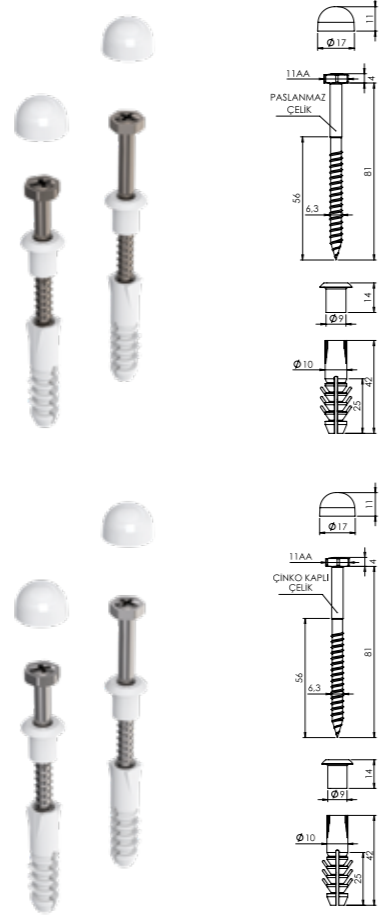

Klozet Montaj Seti

Klozetlerin, zemine montajı için kullanılır.
Ürünün klozeti sabitleme yönü dikey şeklindedir.

PASLANMAZ ÇELİK VİDALI		
Ürün Kodu	Birim Fiyatı	
14 0055	₺ 33.00	

Koli İçerik Adet	Koli Ölçüleri	Koli Ağırlığı
200	38x25x20 cm	8,06 kg

Malzeme
Paslanmaz Çelik Trifon Vida, Vida Kapağı, Ø10 Dübel

ÇELİK VİDALI		
Ürün Kodu	Birim Fiyatı	
14 0059	₺ 6.00	

Koli İçerik Adet	Koli Ölçüleri	Koli Ağırlığı
200	38x25x20 cm	8,11 kg

Malzeme
Çelik Trifon Vida, Vida Kapağı, Ø10 Dübel