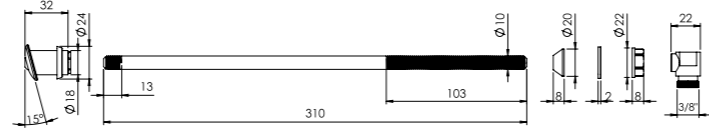

310 MM

Birim Fiyatı

₺ 24.00

Ürün Kodu
20 0307

Koli İçi Adet	Koli Ölçüleri	Koli Ağırlığı
175	39x38x21 cm	6,4 kg