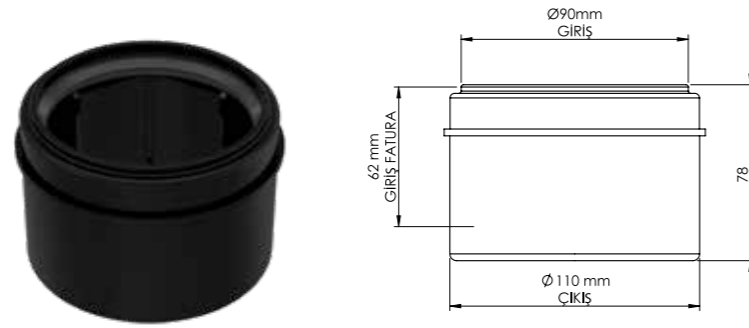

Gömme Rezervuar Çift Kelepçeli Pis Su Çıkış Dirseği Ø90x450 mm

Gömme rezervuar pis su çıkışını atık su tesisatına bağlamak için kullanılır. Çift kelepçe özelliği sayesinde ileri geri ayarlanabilir.

Ürün Kodu 16 0020	Birim Fiyatı ₺ 100.00

Koli İçerisi	Koli Ölçüleri	Koli Ağırlığı
16	59x38x48 cm	7,31 kg

Malzeme
PP + TPE

Gömme Rezervuar Pis Su Çıkış Adaptörü Ø90-110 mm

Ø90 gömme rezervuar pis su çıkış dirseğini Ø110 pis su çıkışına bağlamak için kullanılır.

Ürün Kodu 16 0017	Birim Fiyatı ₺ 33.00

Koli İçerisi	Koli Ölçüleri	Koli Ağırlığı
50	58x24x40 cm	6,29 kg

Malzeme
PP + TPE

Gömme Rezervuar Pis Su Çatal Dirseği Ø90-90-110x260 mm

Sırt sırta gömme rezervuarları tek pis su çıkışına bağlamak için kullanılır.

Ürün Kodu 16 0016	Birim Fiyatı ₺ 160.00

Koli İçerisi	Koli Ölçüleri	Koli Ağırlığı
7	59x38x30 cm	4,29 kg

Malzeme
PP + TPE