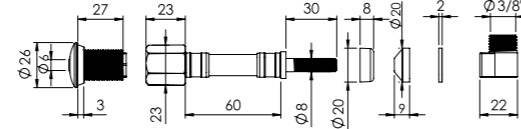

### Esnek Taharet Borusu - Ø26 Küresel Uçlu Dirsekli

60 MM

Ürün Kodu  
**20 0087** Birim Fiyatı  
**₺ 75.00**

Koli İçi Adet	Koli Ölçüleri	Koli Ağırlığı
200	38x25x20 cm	14,4 kg