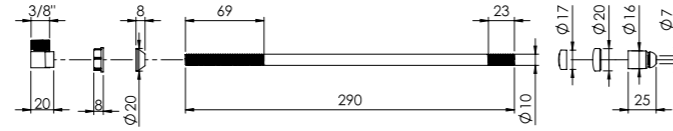

290 MM

Ürün Kodu
20 0255 Birim Fiyatı
₺ 52.00

Koli İçi Adet	Koli Ölçüleri	Koli Ağırlığı
175	39x38x21 cm	10,35 kg