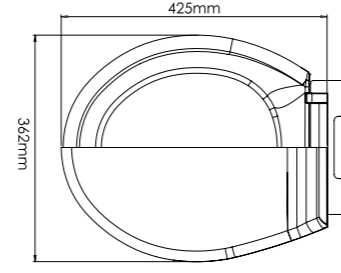

### Oscar Yavaş Kapanan Klozet Kapağı

BEYAZ

Ürün Kodu  
18 0139

Birim Fiyatı  
₺ 302.00

Koli İçi Adet	Koli Ölçüleri	Koli Ağırlığı
10	54x38,5x47 cm	14,67 kg

**Malzeme**  
PP