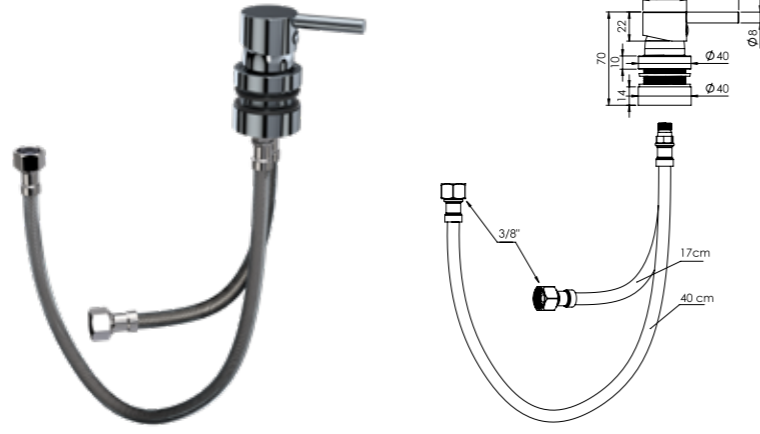

Entegre Taharet Musluğu Dışarıdan Montaj Soğuk

Soğuk su kartuşlu.
1 adet 17 cm., 2 adet 40 cm. çelik örgülü flex ilave

KROM		
Ürün Kodu 10 0252	Birim Fiyatı ₺ 600.00	
Koli İçerik Adet	Koli Ölçüleri	Koli Ağırlığı
20	45x37x32 cm	6,41 kg