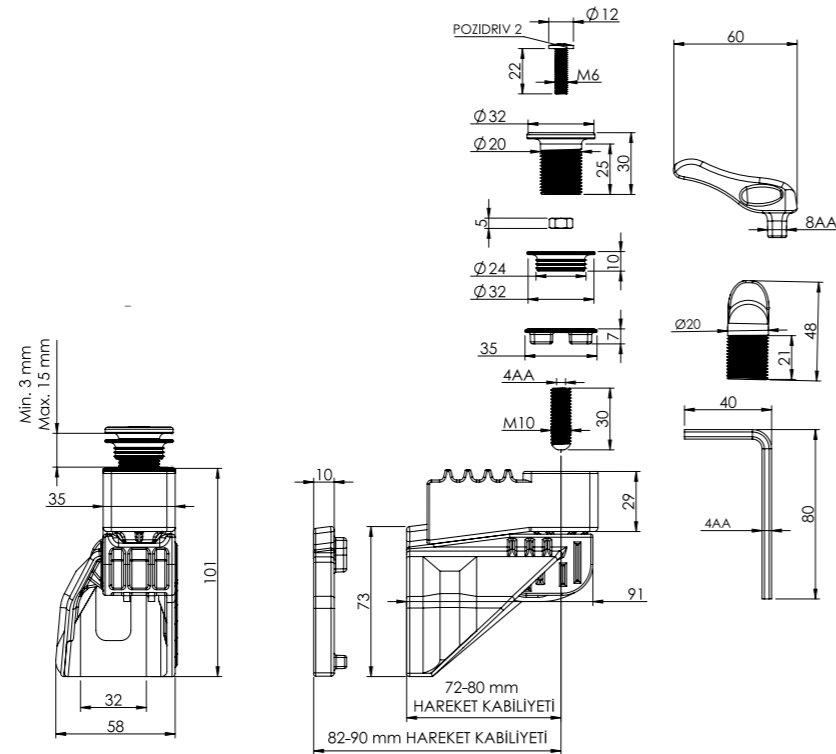

Izyfix Asma Klozet Gizli Montaj Seti GM4 + 1 Uzatmalı

Gizli bağlantı özelliği olan asma klozetlerde, klozet kapağı sabitleme deliklerinden klozeti montajlamak için kullanılır. Hızlı ve kolay montajlama sunan ürün, ekstra güven vermektedir.

Ürün Kodu		Birim Fiyatı
12 0192		₺ 302,00
Koli İçi Adet	Koli Ölçüleri	Koli Ağırlığı
20	39x38x21 cm	10,62 kg

Malzeme

70/77 Ana Gövde, Eksenleme Aparatı, Klozet Kapağı Sabitleme Vidası, Pul, Burç, Alyan, Setskur, Ana Gövde Uzatması