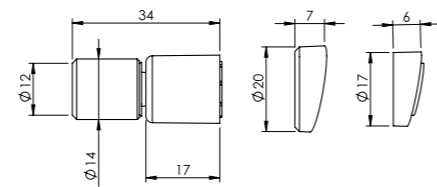

Perlatörlü Uç Seti

Ürün Kodu		Birim Fiyatı
23 0018		₺ 22.00
Koli İçi Adet	Koli Ölçüleri	Koli Ağırlığı
500	38x25x20 cm	8,42 kg