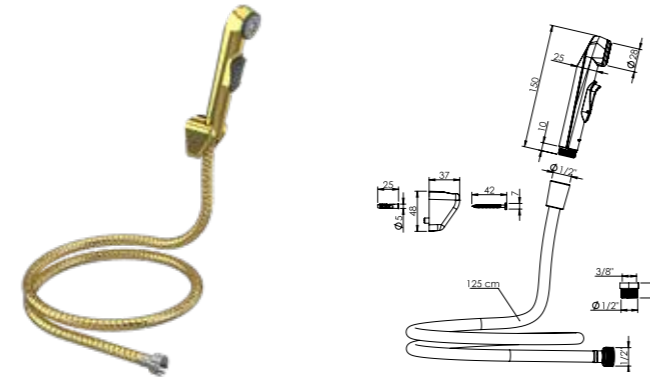

### Qualis - Paslanmaz Çelik Hortumlu

Önden tetik kontrollü ABS el duşu, Sabit duş askısı  
Twistfree-Dolanmayan paslanmaz çelik duş hortumu

KROM	Birim Fiyatı
Ürün Kodu <b>21 0198</b>	<b>₺ 220.00</b>

Koli İçerisi	Koli Ölçüleri	Koli Ağırlığı
24	36x32x50 cm	8,9 kg