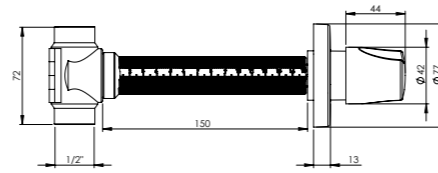

MAT SİYAH

Birim Fiyatı

Ürün Kodu
10 0018

₺ 236.50

Koli İçi Adet	Koli Ölçüleri	Koli Ağırlığı
20	45x37x32 cm	9,3 kg