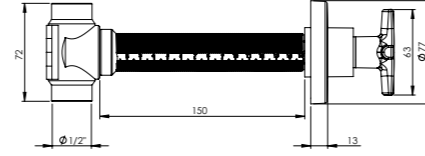

### Ankastre Ara Kesme Valfi Ø20 PPRC Gövde - Felix

3/4" - Ø25mm. tesisatlarda PPRC kaynağı ile montajı yapılabilir.  
Aç-Kapa 180° seramik salmastra sayesinde kolay kullanım imkanı sunar.

ALTIN		
Ürün Kodu	Birim Fiyatı	
<b>10 0115</b>	<b>₺ 361.00</b>	
Koli İçerik Adet	Koli Ölçüleri	Koli Ağırlığı
20	45x37x32 cm	9,3 kg