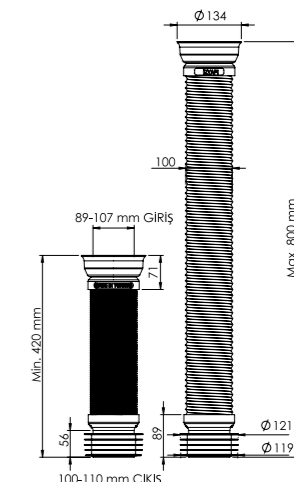

Koli İçi Adet	Koli Ölçüleri	Koli Ağırlığı
12	59x38x33 cm	4,54 kg

**Malzeme**  
PP + TPE

Koli İç Adet	Koli Ölçüleri	Koli Ağırlığı
30	70x23x58 cm	9,5 kg

**Malzeme**  
PP + TPE + PE + Yaylık Çelik Tel

Ø100x500 MM	Birim Fiyatı
Ürün Kodu 11 0161	₺ 50.00

Koli İç Adet	Koli Ölçüleri	Koli Ağırlığı
30	70x27x58 cm	10,94 kg

**Malzeme**  
PP + TPE + PE + Yaylık Çelik Tel

Ø100x600 MM	Birim Fiyatı
Ürün Kodu 11 0183	₺ 58.00

Koli İç Adet	Koli Ölçüleri	Koli Ağırlığı
30	70x30x58 cm	11,9 kg

**Malzeme**  
PP + TPE + PE + Yaylık Çelik Tel

Ø100x800 MM	Birim Fiyatı
Ürün Kodu 11 0186	₺ 68.00

Koli İç Adet	Koli Ölçüleri	Koli Ağırlığı
20	70x27x58 cm	12,86 kg

**Malzeme**  
PP + TPE + PE + Yaylık Çelik Tel