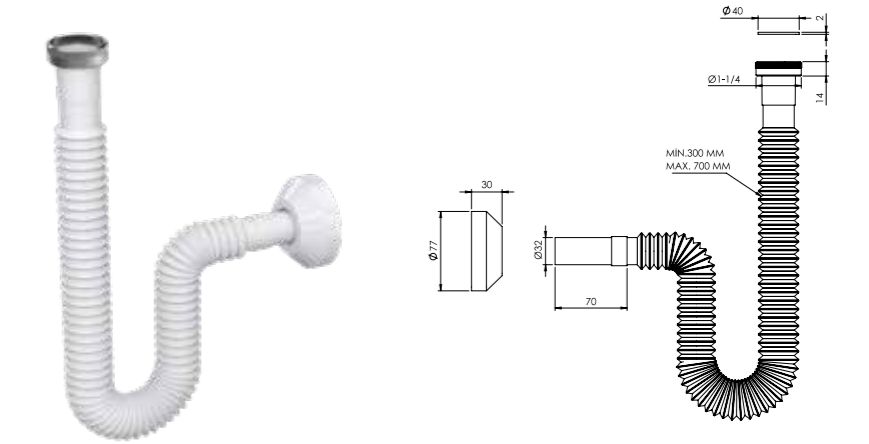

Körüklü Lavabo Sifonu - 1 ¼ Metal Somunlu Ø32 Çıkışlı

Ürün Kodu 18 0118	Birim Fiyatı ₺ 32.00

Koli İçerik Adet	Koli Ölçüleri	Koli Ağırlığı
100	42,5x37,5x61 cm	10,01 kg