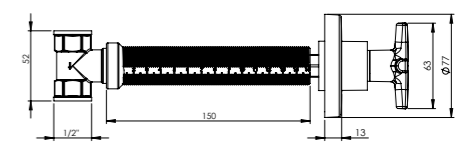

BRONZ		
Ürün Kodu	Birim Fiyatı	
10 0135	₺ 430.00	
Koli İçerik Adet	Koli Ölçüleri	Koli Ağırlığı
20	45x37x32 cm	8,3 kg