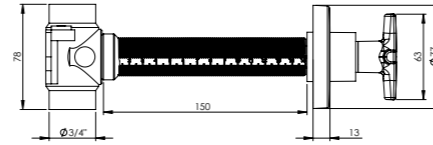

KROM

Birim Fiyatı

Ürün Kodu
10 0150 **₺ 211.75**

Koli İçi Adet	Koli Ölçüleri	Koli Ağırlığı
20	45x37x32 cm	9,77 kg