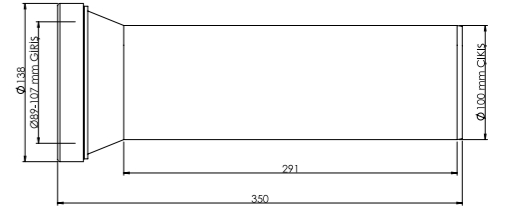

Ø100x350 MM		Birim Fiyatı
Ürün Kodu		₺ 77.00
11 0018		

Koli İçerik Adet	Koli Ölçüleri	Koli Ağırlığı
12	59x38x37 cm	4,66 kg

Malzeme
PP + TPE