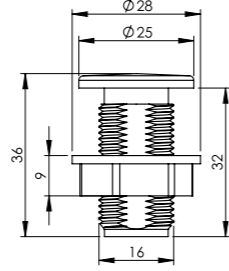

Vidalı Tapa Ø25x35 mm

Duvara sıfır klozetler ve bidelerde, kullanılmayan temiz su giriş deliklerinin kapatılması için kullanılır.

BEYAZ	Birim Fiyatı
Ürün Kodu 13 0001	₺ 5.50

Koli İçerik Adet	Koli Ölçüleri	Koli Ağırlığı
1200	39x38x21 cm	10,81 kg

Malzeme
ABS

KROM	Birim Fiyatı
Ürün Kodu 13 0003	₺ 10.00

Koli İçerik Adet	Koli Ölçüleri	Koli Ağırlığı
1200	39x38x21 cm	10,81 kg

Malzeme
ABS