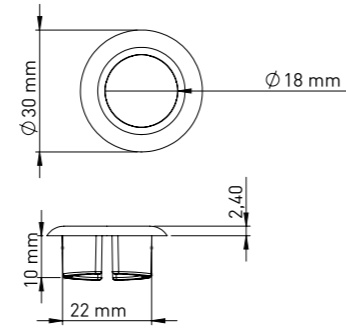

MAT SİYAH	Birim Fiyatı
Ürün Kodu 13 0026	₺ 6.00

Koli İçi Adet	Koli Ölçüleri	Koli Ağırlığı
2500	39x38x21 cm	5,46 kg

Malzeme
ABS