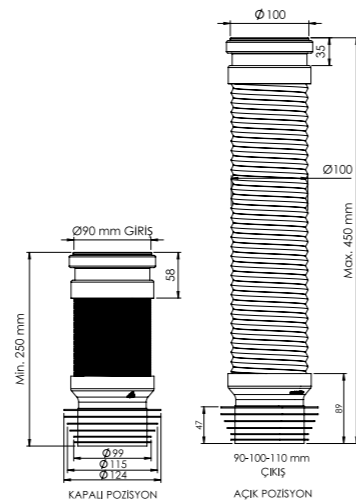

Gömme Rezervuar Çift Kelepçeli Körüklü Pis Su Çıkış Dirseği

Gömme rezervuar pis su çıkışı atık su tesisatına bağlamak için kullanılır. Çift kelepçe özelliği sayesinde ileri geri ayarlanabilir. Körüklü yapısı sayesinde pis su çıkış bağlantısındaki kaçıklıkların giderilmesini sağlar.

370 MM	Birim Fiyatı
Ürün Kodu 16 0024	₺ 99.00
Koli İçerik Adet	Koli Ölçüleri
18	59x38x33 cm
Koli Ağırlığı	7,87 kg

Malzeme
PP + TPE + PE + Yaylık Çelik Tel

660 MM	Birim Fiyatı
Ürün Kodu 16 0029	₺ 120.00
Koli İçerik Adet	Koli Ölçüleri
12	59x38x33 cm
Koli Ağırlığı	5,9 kg

Malzeme
PP + TPE + PE + Yaylık Çelik Tel

Gömme Rezervuar Ø90 Girişli Körüklü Pis Su Çıkış Borusu - 450 mm

Gömme rezervuar pis su çıkışı atık su tesisatına bağlamak için kullanılır. Körüklü yapısı sayesinde pis su çıkış bağlantısındaki kaçıklıkların giderilmesini sağlar.

Ürün Kodu 16 0032	Birim Fiyatı
₺ 110.00	
Koli İçerik Adet	Koli Ölçüleri
15	59x38x30 cm
Koli Ağırlığı	6,12 kg

Malzeme
PP + TPE + PE + Yaylık Çelik Tel

Gömme Rezervuar Körüklü Pis Su Çıkış Borusu 180 mm

Hareket kabiliyetinin sınırlı olduğu durumlarda gömme rezervuar pis su çıkış tesisatını bağlamak için kullanılır. Körüklü yapısı sayesinde kesme işlemi olmadan kullanılabilir.

Ürün Kodu 16 0022	Birim Fiyatı
₺ 70.00	
Koli İçerik Adet	Koli Ölçüleri
18	59x38x24 cm
Koli Ağırlığı	4,36 kg

Malzeme
PP + TPE + PE + Yaylık Çelik Tel