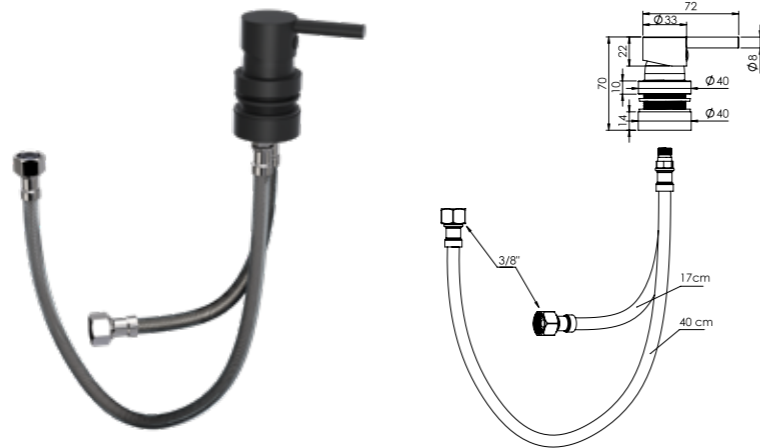

MAT SİYAH		
Ürün Kodu 10 0254	Birim Fiyatı ₺ 700.00	
Koli İçerik Adet	Koli Ölçüleri	Koli Ağırlığı
20	45x37x32 cm	6,41 kg