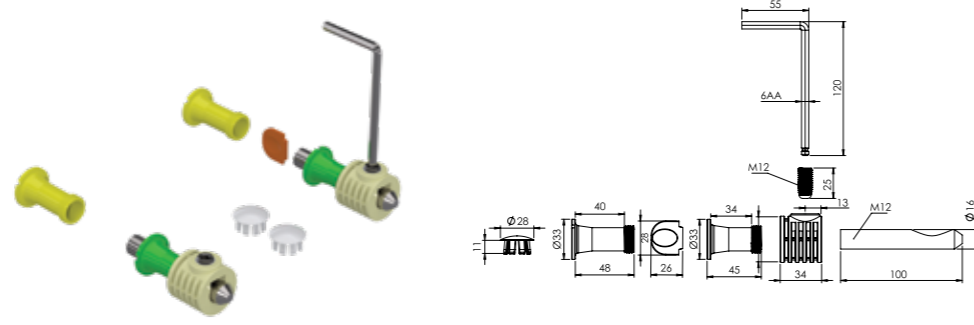

Asma Klozet Gizli Montaj Seti T1 - Üstten Montaj + Sabitleme Borulu

Gizli bağlantı özelliği olan asma klozetlerde montaj için kullanılır. Klozetin yanından veya klozet kapağı menteşe deliklerinden montaj yapılan modeller için uygundur.

Ürün Kodu	Birim Fiyatı
12 0102	₺ 136.00

Koli İçerisi	Koli Ölçüleri	Koli Ağırlığı
25	38x25x20 cm	10,7 kg

Malzeme
34 mm Ana Gövde, Sıkma Anahtarı, Aylan, Ø33-45 Sabitleme Borusu, 70 mm Saplama, Beyaz Tapa, Pul, Setskur, Ø33-52 Sabitleme Borusu