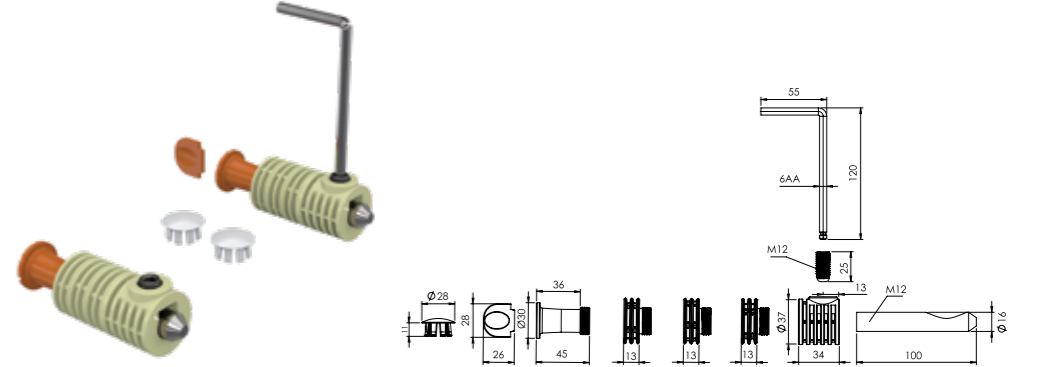

Asma Klozet Gizli Montaj Seti T1 - Üstten Montaj + 3 Uzatmalı

Gizli bağlantı özelliği olan asma klozetlerde montaj için kullanılır. Klozetin yanından veya klozet kapağı menteşe deliklerinden montaj yapılan modeller için uygundur.

Ürün Kodu	Birim Fiyatı
12 0023	₺ 165.00

Koli İçi Adet	Koli Ölçüleri	Koli Ağırlığı
25	38x25x20cm	9,49 kg

Malzeme
34 mm Ana Cövde, Sıkma Anahtarı, Alyan, Ø30 30-45 Sabitleme Borusu, 100 mm Saplama, Ana Cövde Uzatması, Beyaz Tapa, Setskur