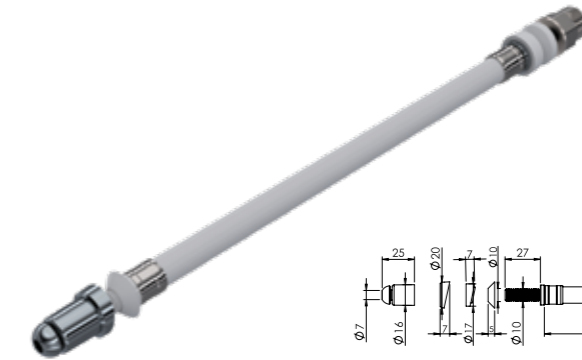

### Esnek Taharet Borusu - Ø26 Küresel Uçlu Dirsekli

60 MM

Ürün Kodu  
**20 0087** Birim Fiyatı  
**₺ 75.00**

Koli İçi Adet	Koli Ölçüleri	Koli Ağırlığı
200	38x25x20 cm	14,4 kg