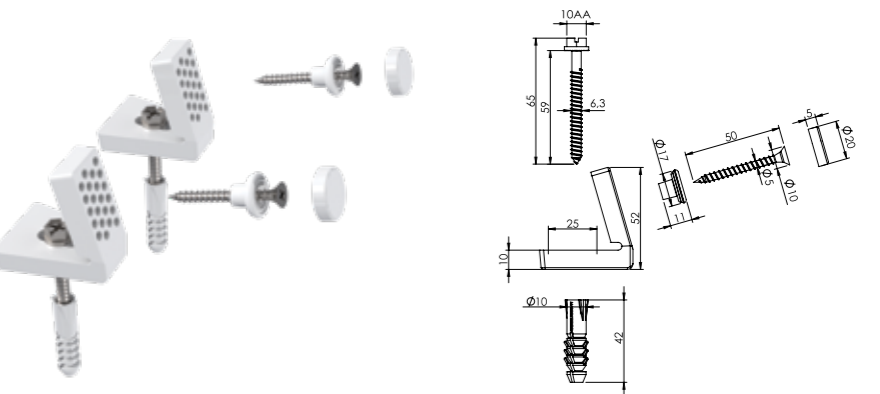

Kısa L Çektirmeli Montaj Seti

Klozetlerin, zemine montajı için kullanılır. Ürünün, klozeti sabitleme yönü yatay şeklindedir.

Ürün Kodu	Birim Fiyatı
14 0032	₺ 25,00

Koli İçi Adet	Koli Ölçüleri	Koli Ağırlığı
125	39x38x21 cm	10,16 kg

Malzeme
Kısa Klozet Çektirmesi, Çelik Trifon Vida, Vida Kapağı, Ø10 Dübel, Vida Yatağı