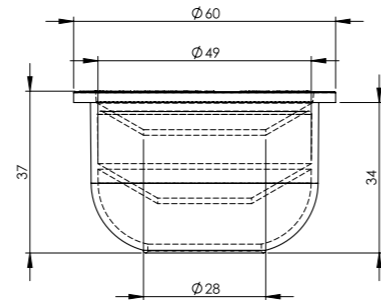

Adaptör Conta Ø48-25 mm (1")

Sifon, hortum gibi bağlantı elemanlarını, ev atık su tesisatına bağlamak için kullanılır.

Ürün Kodu	Birim Fiyatı
15 0015	₺ 3.40

Koli İçerik Adet	Koli Ölçüleri	Koli Ağırlığı
200	39x38x21 cm	4,23 kg

Malzeme
TPE