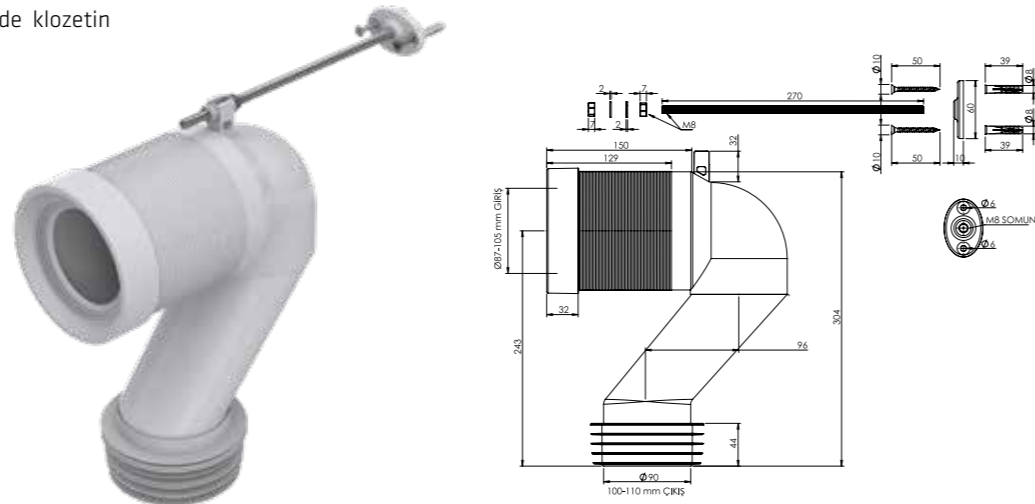

Kesilebilir S Dirsek - Bağlantı Elemanı

Arkadan çıkışlı klozetleri yer tesisatına bağlamak için kullanılır. Kesilerek boyu ayarlanabildiğinden, duvara sıfır klozetlerde klozetin duvara tam yanaşmasına imkan sağlar.