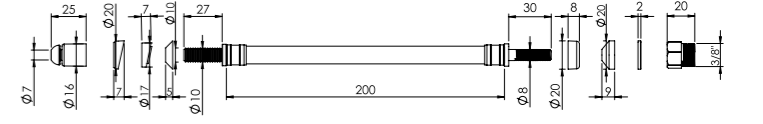

Koli Ölçüleri

Koli Ağırlığı

150

38x25x20 cm

11 kg

240 MM

Birim Fiyatı

Ürün Kodu  
**20 0074**