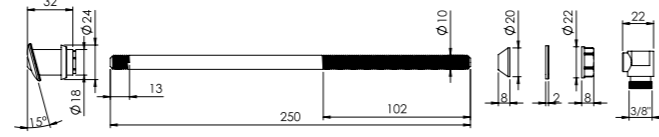

Taharet Çubuğu - Ø26 15° Küresel Uçlu

250 MM

Birim Fiyatı

₺ 24.00

Ürün Kodu
20 0306

Koli İçi Adet	Koli Ölçüleri	Koli Ağırlığı
175	39x38x21 cm	5,9 kg