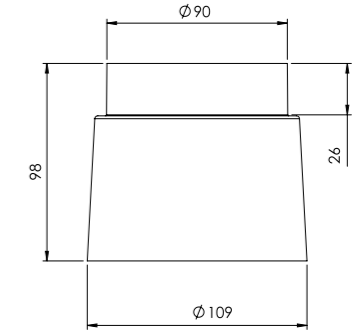

Gömme Rezervuar Pis Su Tapası Ø90 mm

Pis su girişini korumak için siva öncesinde kullanılır.

Ø90 MM

Birim Fiyatı

Ürün Kodu
16 0014

₺ 24.00

Koli İçerik Adet	Koli Ölçüleri	Koli Ağırlığı
180	59x38x52 cm	9,72 kg

Malzeme
PP