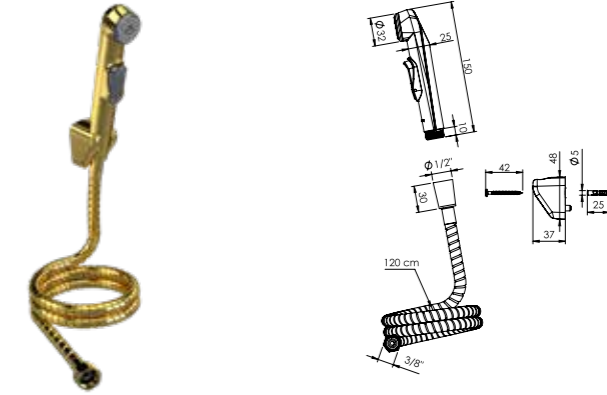

ALTIN	Birim Fiyatı
Ürün Kodu 21 0206	₺ 330.00

Koli İçerisi	Koli Ölçüleri	Koli Ağırlığı
24	36x32x50 cm	8,9 kg