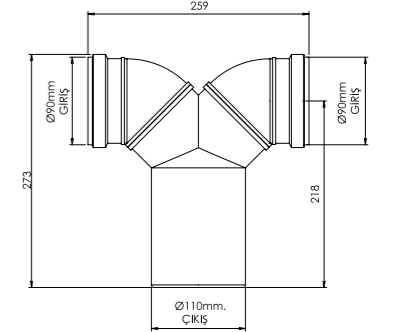

Gömme Rezervuar Pis Su Çatal Dirseği Ø90-90-110x260 mm

Sırt sırta gömme rezervuarları tek pis su çıkışına bağlamak için kullanılır.

Ürün Kodu 16 0016	Birim Fiyatı ₺ 160.00

Koli İçerisi	Koli Ölçüleri	Koli Ağırlığı
7	59x38x30 cm	4,29 kg

Malzeme
PP + TPE