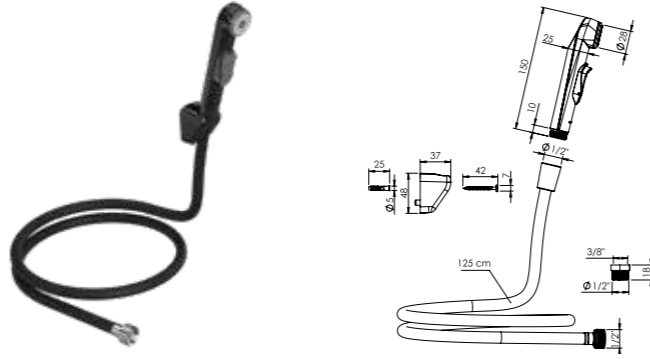

SİYAH	Birim Fiyatı
Ürün Kodu 21 0293	₺ 118.00

Koli İçerisi	Koli Ölçüleri	Koli Ağırlığı
24	36x32x50 cm	8,82 kg