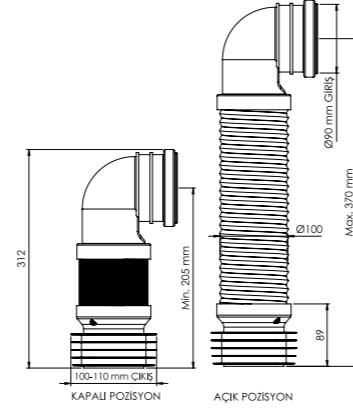

Gömme Rezervuar Çift Kelepçeli Körüklü Pis Su Çıkış Dirseği

Gömme rezervuar pis su çıkışı atık su tesisatına bağlamak için kullanılır. Çift kelepçe özelliği sayesinde ileri geri ayarlanabilir. Körüklü yapısı sayesinde pis su çıkış bağlantısındaki kaçıklıkların giderilmesini sağlar.

370 MM	Birim Fiyatı
Ürün Kodu 16 0024	₺ 99.00
Koli İçerik Adet	Koli Ölçüleri
18	59x38x33 cm
Koli Ağırlığı	7,87 kg

Malzeme
PP + TPE + PE + Yaylık Çelik Tel