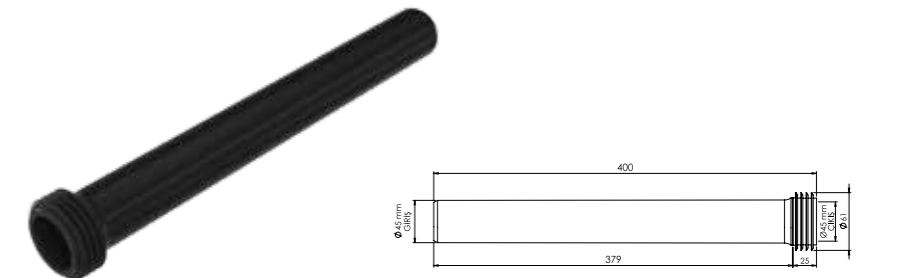

Gömme Rezervuar Hela Taşı Bağlantı Borusu Ø50-32x315 mm

Hela tipi gömme rezervuarları, hela taşına bağlamak için kullanılır. Kesilerek ölçü ayarı yapılabilir.

Ürün Kodu	Birim Fiyatı
16 0054	₺ 40.00

Koli İçi Adet	Koli Ölçüleri	Koli Ağırlığı
100	59x38x52 cm	12,23 kg

Malzeme
PP + SBR

Asma Klozet Pis Su Bağlantı Giriş Contası

Gömme rezervuar pis su çıkışı borusu ile klozet arasındaki sızdırmazlığı sağlar.

Ürün Kodu	Birim Fiyatı
16 0018	₺ 16.00

Koli İçi Adet	Koli Ölçüleri	Koli Ağırlığı
100	59x38x24 cm	11,47 kg

Malzeme
TPE

Asma Klozet Temiz Su Giriş Contası Ø45 mm

Kanatlı yapısı sayesinde asma klozet ile gömme rezervuar temiz su giriş borusu arasındaki sızdırmazlığı sağlar.

Ø45 MM	Birim Fiyatı
Ürün Kodu	₺ 10.00
16 0052	

Koli İçi Adet	Koli Ölçüleri	Koli Ağırlığı
400	59x38x24 cm	7,55 kg

Malzeme
TPE

Asma Klozet Temiz Su Çıkış Ø45 mm

Ø45 mm temiz su giriş borusu ile gömme rezervuar arasındaki sızdırmazlığı sağlar.

Ø45 MM	Birim Fiyatı
Ürün Kodu	₺ 5.00
16 0053	

Koli İçi Adet	Koli Ölçüleri	Koli Ağırlığı
100	38x25x20 cm	0,86 kg

Malzeme
TPE

Asma Klozet Pis Su Çıkış Borusu 90x350 mm

Gömme rezervuar pis su çıkışını atık su tesisatına bağlamak için kullanılır.

Ürün Kodu	Birim Fiyatı
16 0033	₺ 99.00

Koli İçi Adet	Koli Ölçüleri	Koli Ağırlığı
20	59x38x37 cm	6,32 kg

Malzeme
PP + TPE

Asma Klozet Temiz Su Giriş Borusu - Ø45x400 mm

Asma klozeti, gömme rezervuar temiz su tesisatına bağlamak için kullanılır.

Ürün Kodu	Birim Fiyatı
16 0047	₺ 90.00

Koli İçi Adet	Koli Ölçüleri	Koli Ağırlığı
77	59x38x42 cm	14,91 kg

Malzeme
PP + TPE