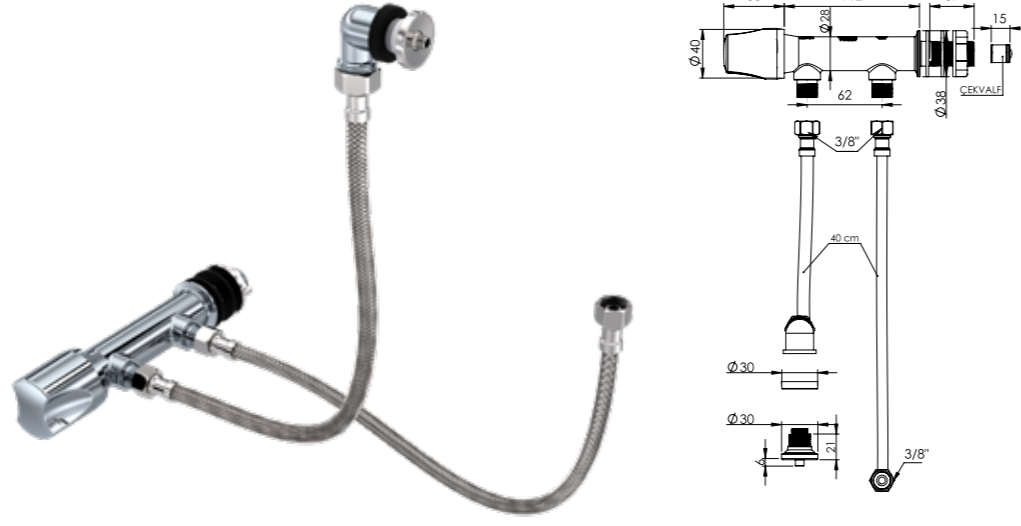

Taharet Borusu ve Rezervuar Kolektörü

Rezervuar ve taharet borusu sistemini tek su çıkışıyla çalıştırabilmenize olanak sağlar. Rezervuara sürekli su dolumu sağlarken, taharet sistemini aç/kapa olarak çalıştırabilirsiniz. 2 adet 40cm. çelik örgülü flex ve dirsekli taharet ucu ilaveli. Takım klozetlerde kullanımı uygundur.

KROM		
Ürün Kodu	Birim Fiyatı	
10 0006	₺ 440.00	
Koli İçi Adet	Koli Ölçüleri	Koli Ağırlığı
16	42x35x28,5 cm	8,59 kg