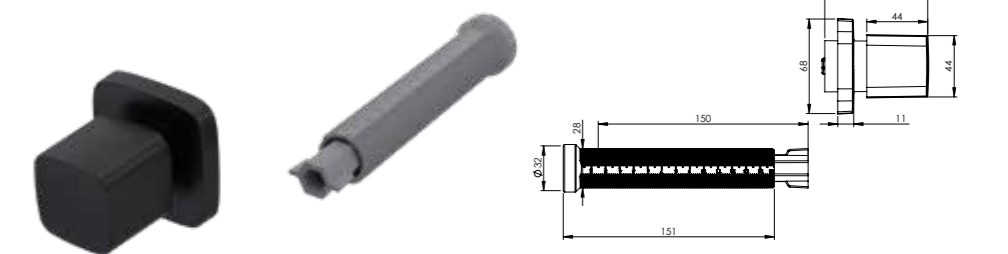

MAT SİYAH		Birim Fiyatı
Ürün Kodu		₺ 165.00
23 0008		
Koli İçerik Adet	Koli Ölçüleri	Koli Ağırlığı
80	45x37x32 cm	13,99 kg