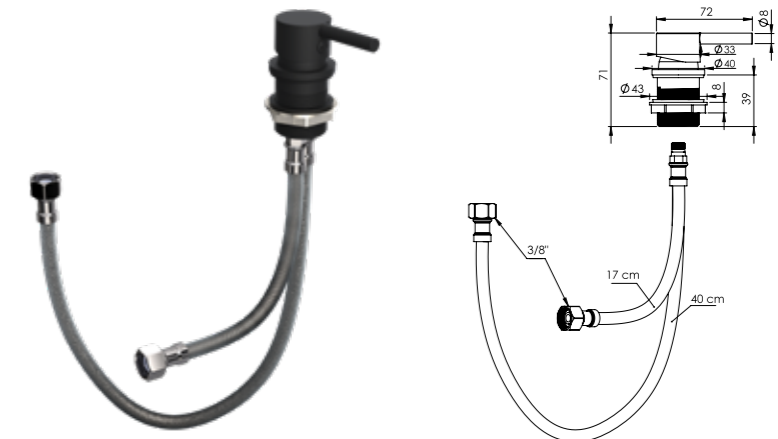

MAT SİYAH		
Ürün Kodu	Birim Fiyatı	
10 0202	₺ 685.00	
Koli İçi Adet	Koli Ölçüleri	Koli Ağırlığı
20	45x37x32 cm	6,41 kg