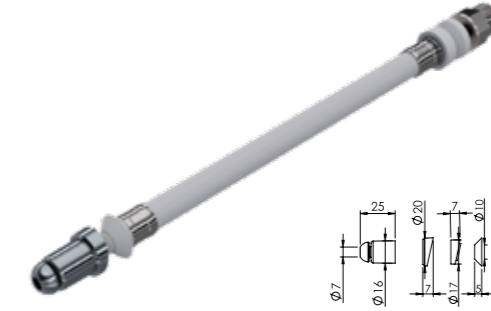

200 MM

Birim Fiyatı

Ürün Kodu
20 0072

₺ **72.00**

Koli İçi Adet

Koli Ölçüleri

Koli Ağırlığı

150

38x25x20 cm

11 kg