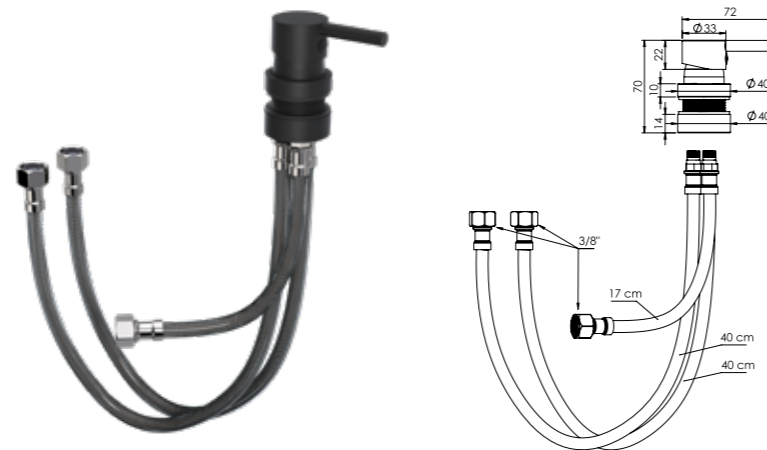

MAT SİYAH		
Ürün Kodu 10 0242	Birim Fiyatı ₺ 680.00	
Koli İçi Adet	Koli Ölçüleri	Koli Ağırlığı
20	45x37x32 cm	6,21 kg