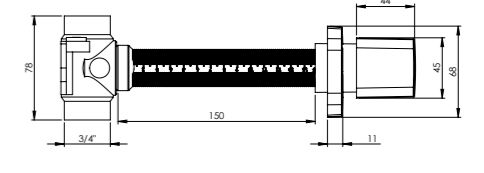

KROM

Ürün Kodu	Birim Fiyatı
10 0093	₺ 252.50

Koli İçi Adet	Koli Ölçüleri	Koli Ağırlığı
20	45x37x32 cm	9,77 kg