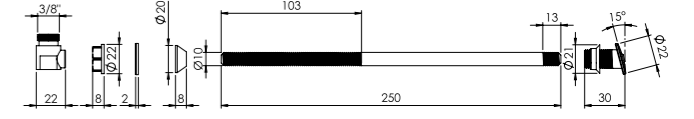

Taharet Çubuğu - Ø22 15° Küresel Uçlu

250 MM

Birim Fiyatı

₺ 24.00

Ürün Kodu
20 0310

Koli İçi Adet	Koli Ölçüleri	Koli Ağırlığı
200	39x38x21 cm	5,7 kg