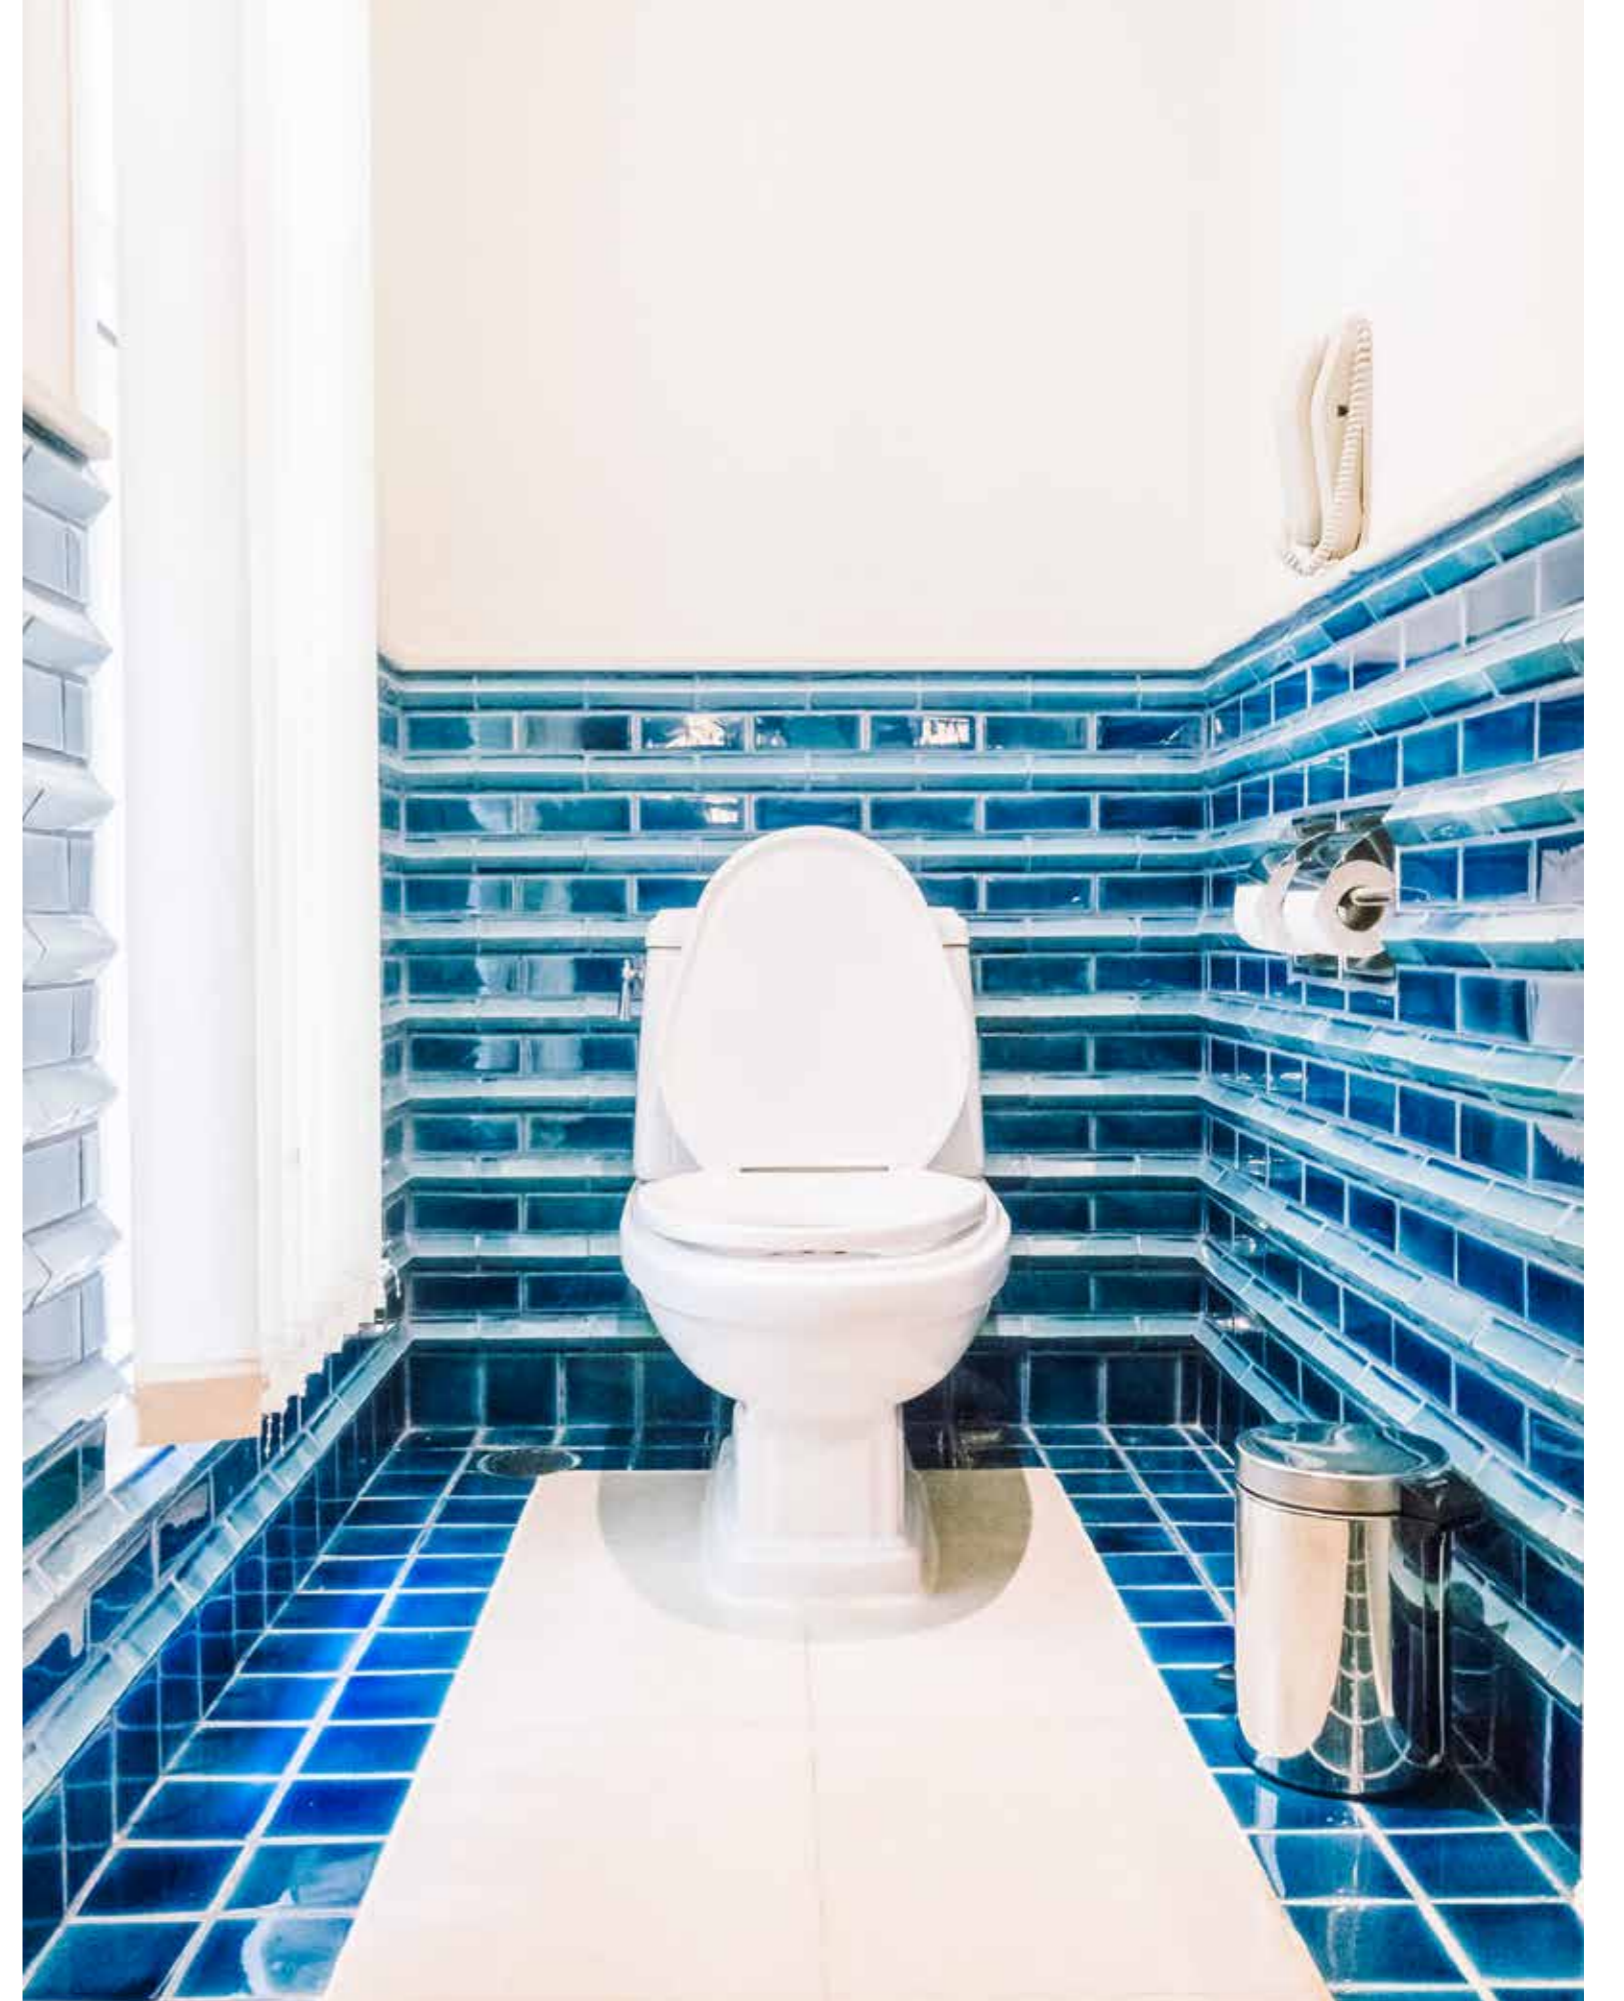

### Punto Yavaş Kapanan Klozet Kapağı

BEYAZ

Ürün Kodu  
18 0141

Birim Fiyatı  
₺ 341.00

Koli İçi Adet	Koli Ölçüleri	Koli Ağırlığı
10	54x38,5x47 cm	13,23 kg

**Malzeme**  
PP