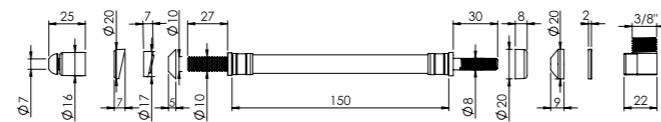

Koli İçerisi

Koli Ölçüleri

Koli Ağırlığı

175

38x25x20 cm

12 kg

**Esnek Taharet Borusu - Krom Uçlu Dirsekli**

200 MM