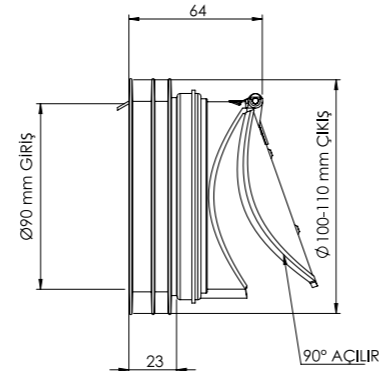

Çelik Telli Körüklü Kada ve Çekvalf Kemirgen Bariyeri

Arkadan çıkışlı klozetlerin pis su tesisatına bağlanmasını sağlar. Körüklü ve esnek yapısı sayesinde, duvara sıfır bağlantı ve eksen kaçırma mümkün kılar. Çekvalf sayesinde kötü koku ve haşere girişini engeller.

Ø100x500 MM	Birim Fiyatı
Ürün Kodu 11 0199	₺ 96.00

Koli İçerik Adet	Koli Ölçüleri	Koli Ağırlığı
30	70x27x58 cm	12,99 kg

Malzeme
PP + TPE + PE + Yaylık Çelik Tel

YAY ÇELİĞİ SAYESİNDE UZUN ÖMÜRLÜ KULLANIM

OVERMOLD TEKNOLOJİSİ SAYESİNDE
TEK PARÇA ÜRETİM - SIZDIRMAZLIK GARANTİSİ

Çekvalf ve Kemirgen Bariyeri

Kötü koku ve haşere girişini engeller.

Ürün Kodu 11 0296	Birim Fiyatı
₺ 55.00	

Koli İçerik Adet	Koli Ölçüleri	Koli Ağırlığı
48	59x38x30 cm	5,88 kg

Malzeme
PP + TPE

Çelik Telli Dirsekli Körüklü Kada

Arkadan çıkışlı klozetlerin yerden çıkışlı pis su tesisatına bağlanmasını sağlar. Körüklü ve esnek yapısı sayesinde, duvara sıfır bağlantı ve eksen kaçırma mümkün kılar.

Ø100x460 MM	Birim Fiyatı
Ürün Kodu 11 0229	₺ 68.00

Koli İçerik Adet	Koli Ölçüleri	Koli Ağırlığı
24	61x52x42 cm	10,94 kg

Malzeme
PP + TPE + PE + Yaylık Çelik Tel

Çelik Telli Dirsekli Körüklü Kada ve Çekvalf Kemirgen Bariyeri

Arkadan çıkışlı klozetlerin yerden çıkışlı pis su tesisatına bağlanmasını sağlar. Körüklü ve esnek yapısı sayesinde, duvara sıfır bağlantı ve eksen kaçırma mümkün kılar. Çekvalf sayesinde kötü koku ve haşere girişini engeller.

Ø100x460 MM	Birim Fiyatı
Ürün Kodu 11 0238	₺ 110.00

Koli İçerik Adet	Koli Ölçüleri	Koli Ağırlığı
24	61x52x42 cm	8,57 kg

Malzeme
PP + TPE + PE + Yaylık Çelik Tel