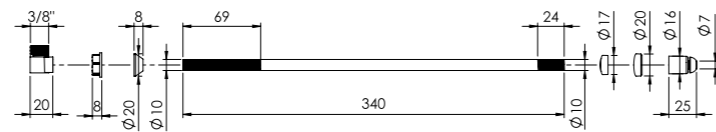

340 MM

Ürün Kodu
20 0257 Birim Fiyatı
₺ 52.00

Koli İçi Adet	Koli Ölçüleri	Koli Ağırlığı
175	39x38x21 cm	10,8 kg