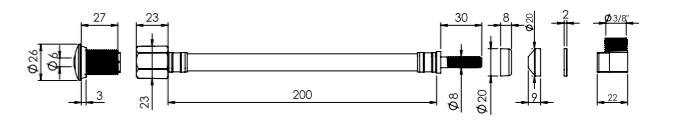

200 MM

Ürün Kodu
20 0117 Birim Fiyatı
₺ 70.00

Koli İçi Adet	Koli Ölçüleri	Koli Ağırlığı
125	38x25x20 cm	15,2 kg