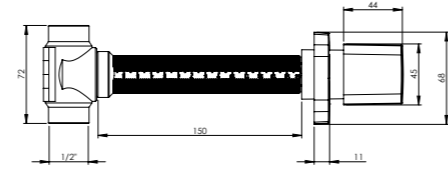

Ankastre Ara Kesme Valfi Ø20 PPRC Gövde - Elixir

1/2" - Ø20mm. tesisatlarda PPRC kaynağı ile montajı yapılabilir.
Aç-Kapa 180° seramik salmastra sayesinde kolay kullanım imkanı sunar.

ALTIN

Ürün Kodu	Birim Fiyatı
10 0056	₺ 413.00

Koli İçi Adet	Koli Ölçüleri	Koli Ağırlığı
20	45x37x32 cm	9,62 kg