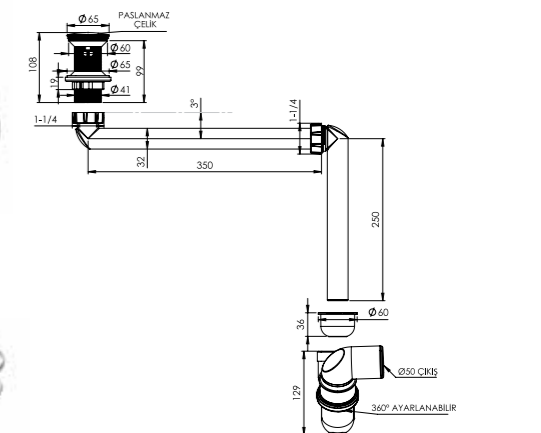

TAŞMA DELİKSİZ

Ürün Kodu	Birim Fiyatı
22 0165	₺ 248.00

Koli İçi Adet	Koli Ölçüleri	Koli Ağırlığı
6	52x26x40 cm	3,73 kg

Malzeme
ABS gövde, Paslanmaz Çelik Başlık, Kesilebilir Gider Borusu, S Dirsek