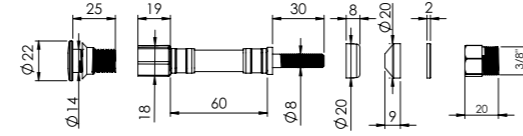

Esnek Taharet Borusu - Ø22 Küresel Uçlu Rakorlu

60 MM	Birim Fiyatı
Ürün Kodu 20 0203	₺ 69.00

Koli İçerik Adet	Koli Ölçüleri	Koli Ağırlığı
200	38x25x20 cm	15 kg