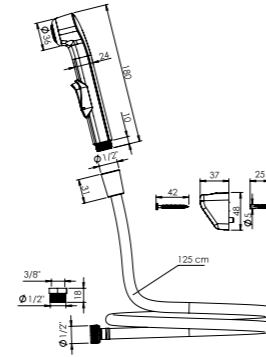

SİYAH	Birim Fiyatı
Ürün Kodu 21 0283	₺ 220.00

Koli İçerik Adet	Koli Ölçüleri	Koli Ağırlığı
24	36x32x50 cm	8,75 kg