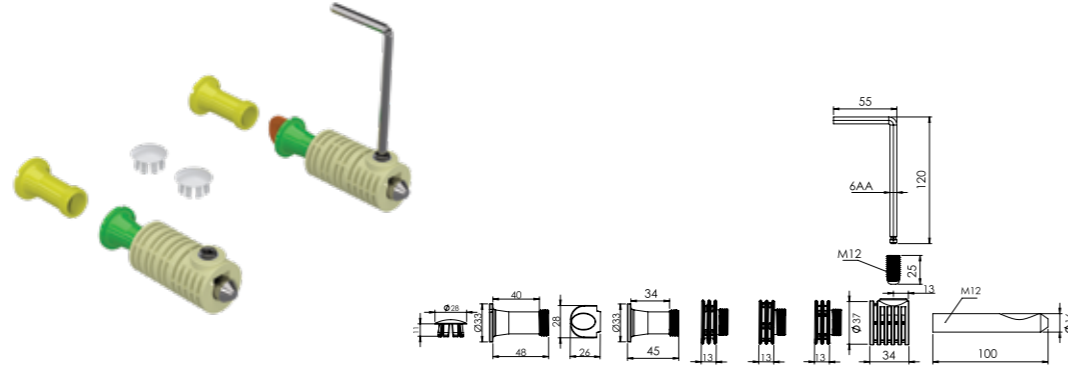

Asma Klozet Gizli Montaj Seti T1 - Üstten Montaj + 3 Uzatmalı + Sabitleme Borulu

Gizli bağlantı özelliği olan asma klozetlerde montaj için kullanılır. Klozetin alt bölgesinden montaj yapılan modeller için uygundur.

Ürün Kodu	Birim Fiyatı
12 0103	₺ 170.00

Koli İçerisi	Koli Ölçüleri	Koli Ağırlığı
25	38x25x20 cm	9,72 kg

Malzeme
34 mm Ana Gövde, Sıkma Anahtarı, Aylan, Ø33-45 Sabitleme Borusu, 100 mm Saplama, Uzatma, Beyaz Tapa, Pul, Setskur, Ø33-52 Sabitleme Borusu