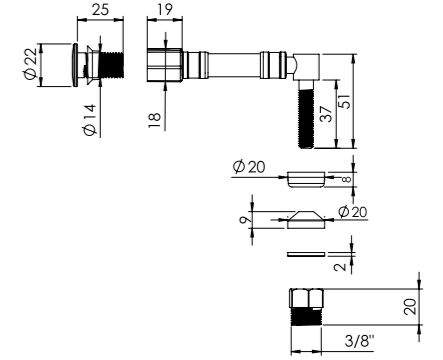

Esnek Taharet Borusu - Ø22 Küresel Uçlu L Rakorlu

60 MM	Birim Fiyatı
Ürün Kodu 20 0205	₺ 75.00

Koli İçerik Adet	Koli Ölçüleri	Koli Ağırlığı
175	38x25x20 cm	15,5 kg