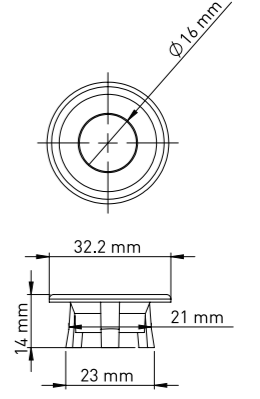

Lavabo Su Taşma Yüzüğü - D Tipi

Su taşma deliğine sahip lavabolarda dekoratif amaçlı kullanılır.

ALTIN	Birim Fiyatı
Ürün Kodu 13 0032	₺ 27.50

Koli İçi Adet	Koli Ölçüleri	Koli Ağırlığı
2000	39x38x21 cm	5,1 kg

Malzeme
ABS