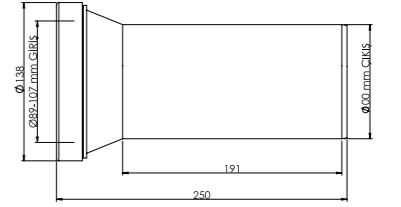

Klozet Düz Çıkış Borusu

Arkadan çıkışlı klozetleri duvar tesisatına bağlamak için kullanılır.

Ø100x250 MM		Birim Fiyatı
Ürün Kodu		₺ 71.50
11 0017		

Koli İçerik Adet	Koli Ölçüleri	Koli Ağırlığı
12	59x38x27 cm	4,07 kg

Malzeme
PP + TPE