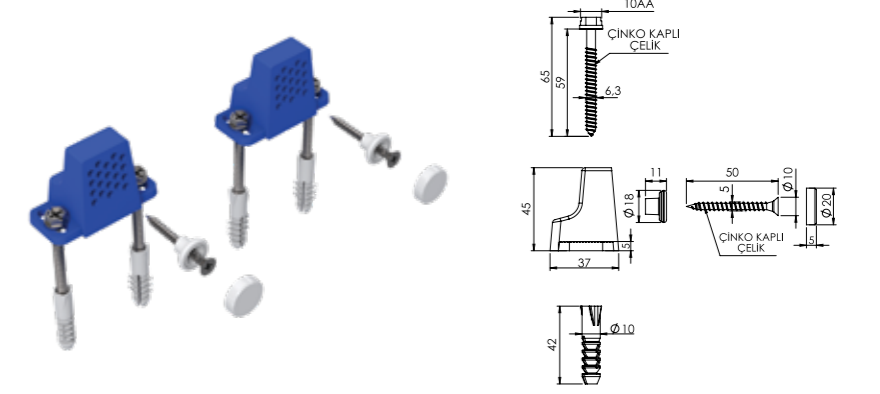

Mavi Çektirmeli Montaj Seti

Klozetlerin, zemine montajı için kullanılır. Ürünün, klozeti sabitleme yönü yatay şeklindedir. Klozetin montaj deliğinin yatayda toleransı fazladır.

Ürün Kodu	Birim Fiyatı
14 0007	₺ 25,00

Koli İçi Adet	Koli Ölçüleri	Koli Ağırlığı
75	39x38x21 cm	8,56 kg

Malzeme
Mavi Klozet Çektirmesi, Çelik Trifon Vida, Vida Kapağı, Ø10 Dübel, Vida Yatağı