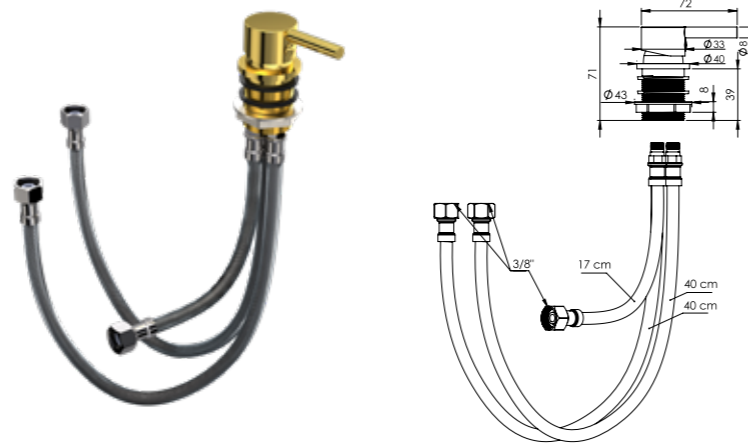

ALTIN		
Ürün Kodu 10 0169	Birim Fiyatı ₺ 630.00	
Koli İçerisi	Koli Ölçüleri	Koli Ağırlığı
20	45x37x32 cm	6,21 kg