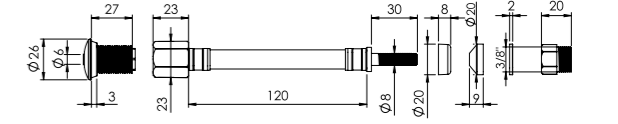

120 MM		Birim Fiyatı
Ürün Kodu	₺ 76.00	
20 0154		
Koli İçi Adet	Koli Ölçüleri	Koli Ağırlığı
175	38x25x20 cm	12,8 kg