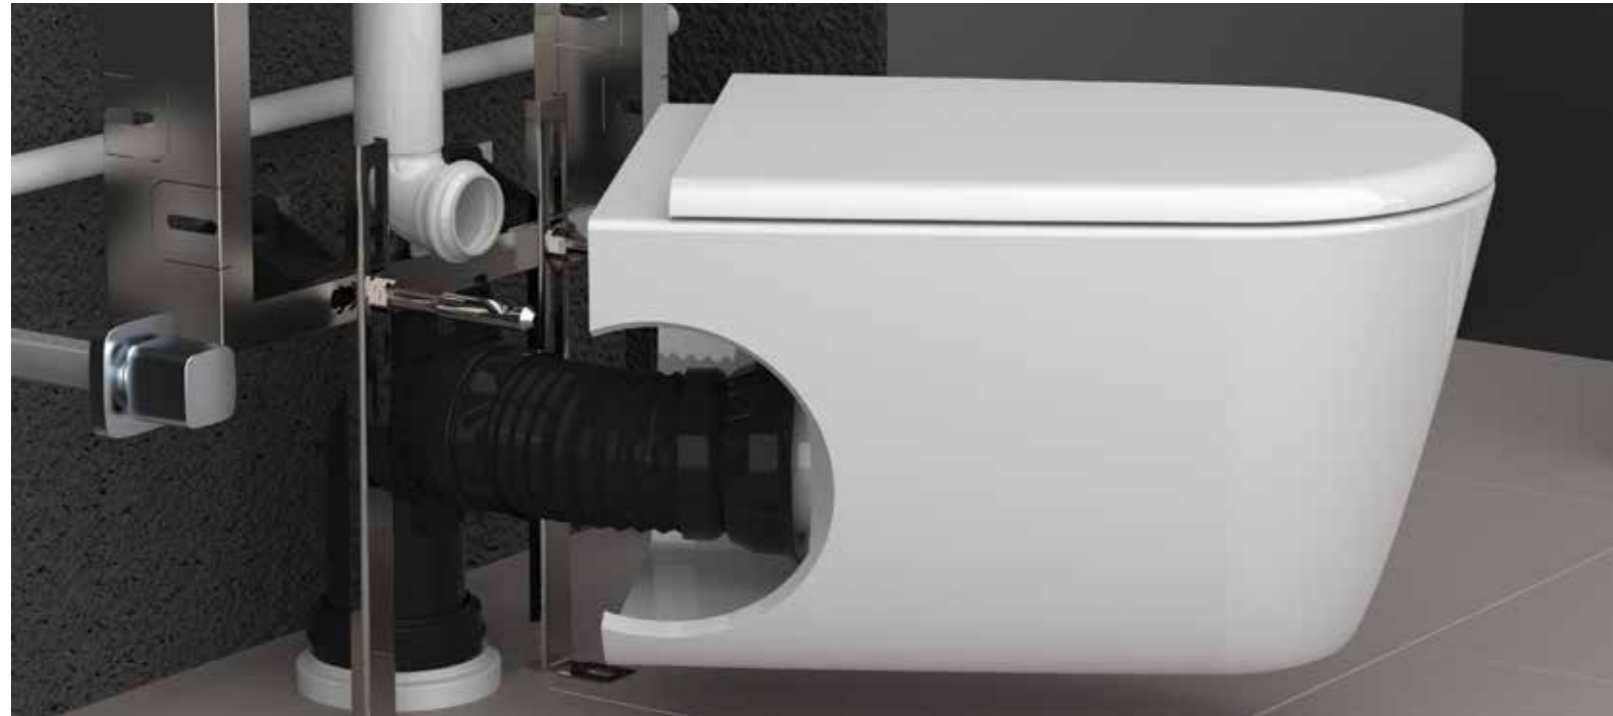

Gömme Rezervuar Pis Su Çatal Dirseği Ø90-90-110x260 mm

Sırt sırta gömme rezervuarları tek pis su çıkışına bağlamak için kullanılır.

Ürün Kodu 16 0016	Birim Fiyatı ₺ 160.00

Koli İçerisi	Koli Ölçüleri	Koli Ağırlığı
7	59x38x30 cm	4,29 kg

Malzeme
PP + TPE