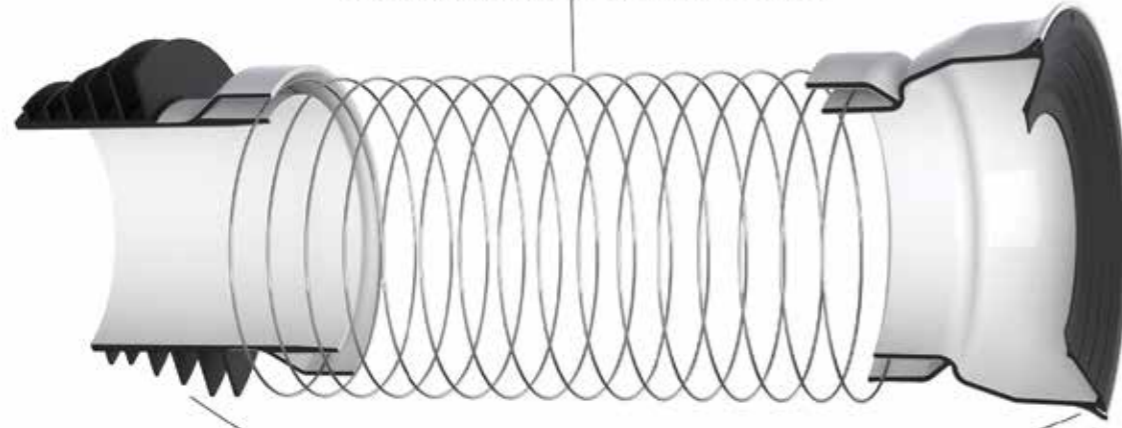

YAY ÇELİĞİ SAYESİNDE UZUN ÖMÜRLÜ KULLANIM

OVERMOLD TEKNOLOJİSİ SAYESİNDE
TEK PARÇA ÜRETİM - SIZDIRMAZLIK GARANTİSİ

Çekvalf ve Kemirgen Bariyeri

Kötü koku ve haşere girişini engeller.

Ürün Kodu 11 0296	Birim Fiyatı
₺ 55.00	

Koli İçerik Adet	Koli Ölçüleri	Koli Ağırlığı
48	59x38x30 cm	5,88 kg

Malzeme
PP + TPE