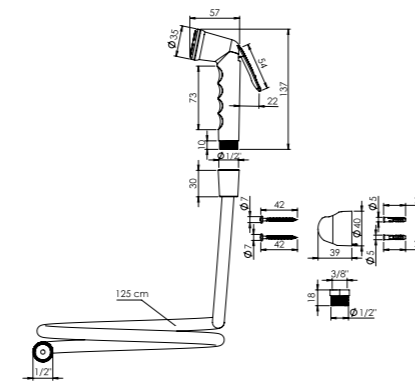

KROM		Birim Fiyatı
Ürün Kodu		₺ 150.00
21 0150		

Koli İçi Adet	Koli Ölçüleri	Koli Ağırlığı
24	36x32x41 cm	8,2 kg