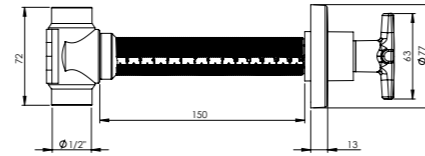

BRONZ		
Ürün Kodu	Birim Fiyatı	
10 0116	₺ 361.00	
Koli İçerik Adet	Koli Ölçüleri	Koli Ağırlığı
20	45x37x32 cm	9,3 kg