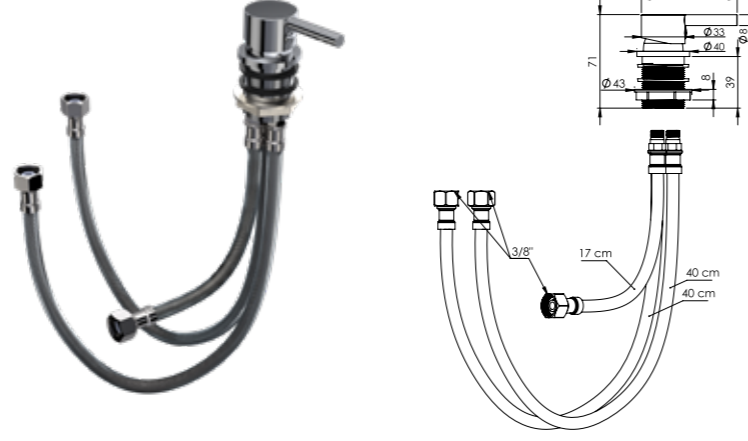

## Entegre Taharet Musluğu İçeriden Montaj Sıcak/Soğuk

Sıcak-Soğuk ayarlanabilir kartuşlu.  
1 adet 17 cm., 2 adet 40 cm. çelik örgülü flex ilaveli.

<b>KROM</b>		
Ürün Kodu <b>10 0168</b>	Birim Fiyatı <b>₺ 462.00</b>	
Koli İçerisi	Koli Ölçüleri	Koli Ağırlığı
20	45x37x32 cm	6,21 kg