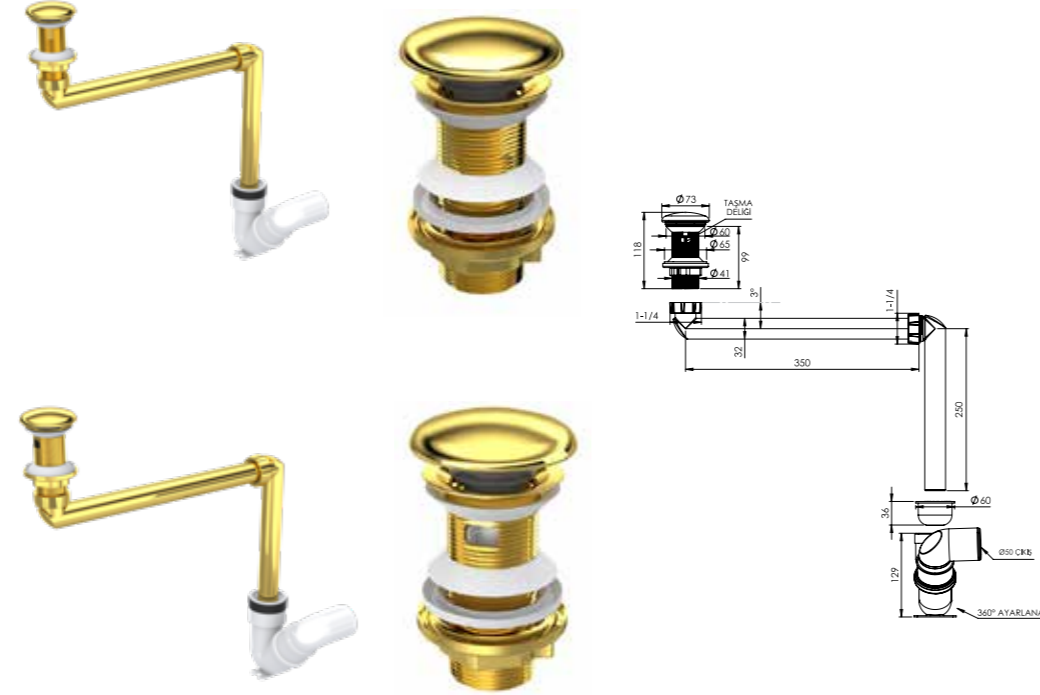

TAŞMA DELİKLİ - ALTIN

Ürün Kodu	Birim Fiyatı
22 0017	₺ 706.00

Koli İçerisi	Koli Ölçüleri	Koli Ağırlığı
6	52x26x40 cm	4,15 kg

Malzeme
ABS gövde, Seramik Başlık, Kesilebilir Gider Borusu, S Dirsek