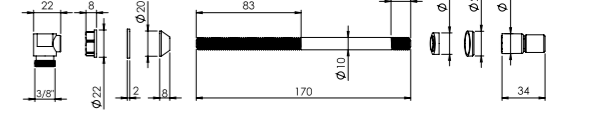

Taharet Çubuğu - Perlatör Uçlu

170 MM

Birim Fiyatı

Ürün Kodu
20 0293

₺ 27.50

Koli İçi Adet	Koli Ölçüleri	Koli Ağırlığı
200	39x38x21 cm	5,06 kg