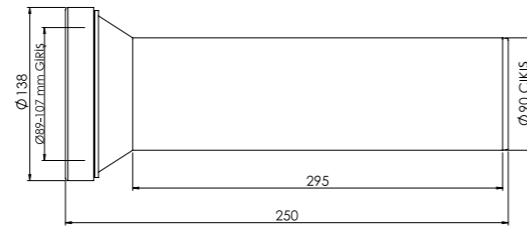

Klozet Düz Çıkış Borusu

Arkadan çıkışlı klozetleri duvar tesisatına bağlamak için kullanılır.

Ø90x250 MM		Birim Fiyatı
Ürün Kodu		₺ 66.00
11 0012		

Koli İçerik Adet	Koli Ölçüleri	Koli Ağırlığı
15	59x38x27 cm	4,08 kg

Malzeme
PP + TPE