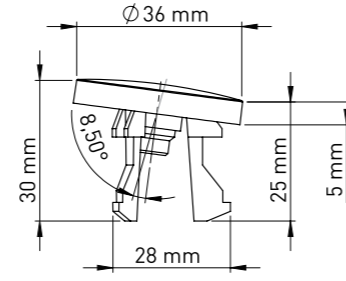

Lavabo Su Taşma Yüzüğü - C Tipi

Su taşma deliğine sahip lavabolarda dekoratif amaçlı kullanılır.

ALTIN	Birim Fiyatı
Ürün Kodu 13 0028	₺ 40.00

Koli İçi Adet	Koli Ölçüleri	Koli Ağırlığı
1000	39x38x21 cm	6,35 kg

Malzeme
ABS + POM