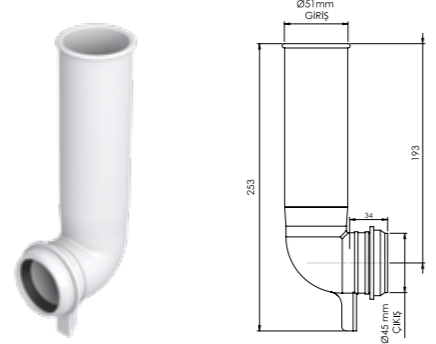

**Malzeme**  
PP + SBR

Ø45 x 253 MM

Birim Fiyatı

Ürün Kodu  
16 0042

₺ 60.00

Koli İçerik Adet	Koli Ölçüleri	Koli Ağırlığı
90	59x38x52 cm	10,93 kg

**Malzeme**  
PP + SBR

Ø45 x 308 MM