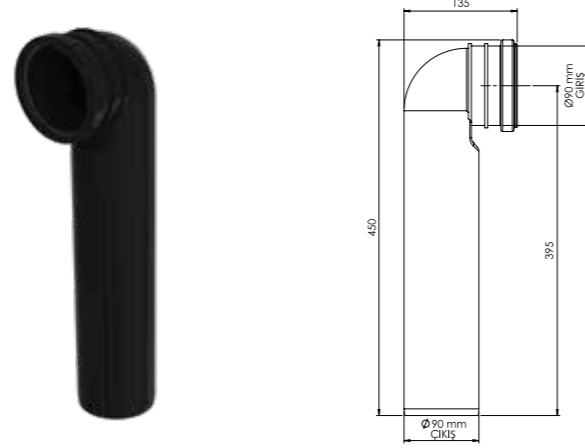

Gömme Rezervuar Çift Kelepçeli Pis Su Çıkış Dirseği Ø90x450 mm

Gömme rezervuar pis su çıkışını atık su tesisatına bağlamak için kullanılır. Çift kelepçe özelliği sayesinde ileri geri ayarlanabilir.

Ürün Kodu 16 0020	Birim Fiyatı ₺ 100.00

Koli İçerisi	Koli Ölçüleri	Koli Ağırlığı
16	59x38x48 cm	7,31 kg

Malzeme
PP + TPE

Gömme Rezervuar Pis Su Çıkış Adaptörü Ø90-110 mm

Ø90 gömme rezervuar pis su çıkış dirseğini Ø110 pis su çıkışına bağlamak için kullanılır.

Ürün Kodu 16 0017	Birim Fiyatı ₺ 33.00

Koli İçerisi	Koli Ölçüleri	Koli Ağırlığı
50	58x24x40 cm	6,29 kg

Malzeme
PP + TPE