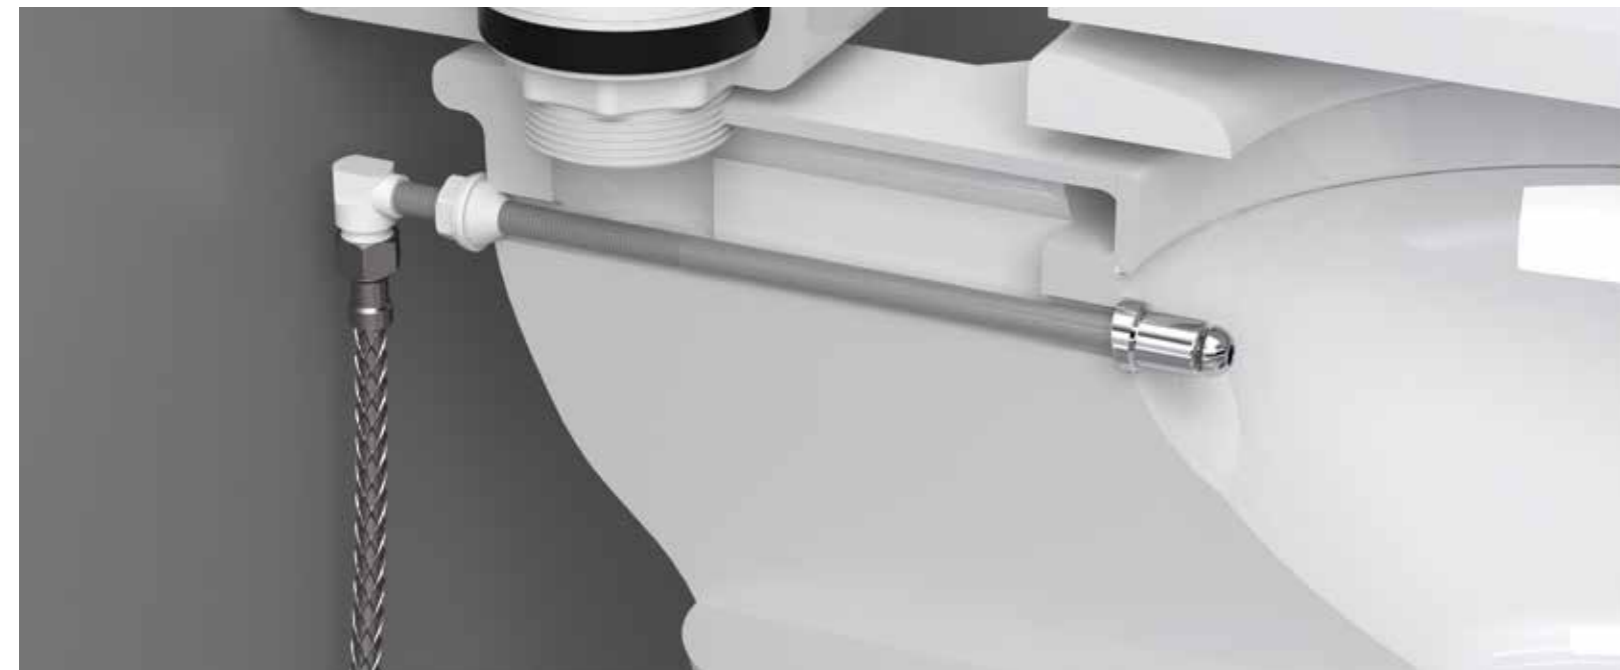

Ürün Kodu  
**20 0279**

₺ 12.50

Koli İçi Adet	Koli Ölçüleri	Koli Ağırlığı
175	39x38x21 cm	6,09 kg

370 MM

Birim Fiyatı

Ürün Kodu  
**20 0283**

₺ 13.00

Koli İçi Adet	Koli Ölçüleri	Koli Ağırlığı
250	52x26x40 cm	8,2 kg