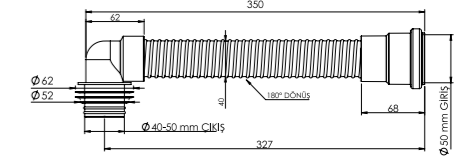

Troblen Körüğü Dirsekli

Pis su borusunun ve ek parçaların fiziki olarak dönemediği yerlerde esnek yapısıyla bağlantı yapmayı kolaylaştırır. Dirsekli yapısı sayesinde dikey çıkışlı pis su giderlerine bağlantıyı mümkün kılar. Genelde küvet ve yer süzgecini, pis su gider tesisatına bağlamada kullanılır.

350 MM

Birim Fiyatı

Ürün Kodu
11 0300 **₺ 49.00**

Koli İçi Adet	Koli Ölçüleri	Koli Ağırlığı
50	59x38x42 cm	8,57 kg

Malzeme
PP + TPE + PVC