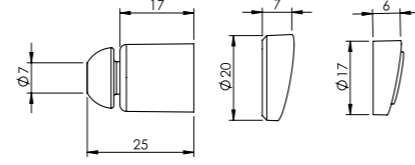

### Plastik Uç Seti

Ürün Kodu		Birim Fiyatı
<b>23 0016</b>		<b>₺ 4.00</b>
Koli İçi Adet	Koli Ölçüleri	Koli Ağırlığı
500	38x25x20 cm	3,68 kg