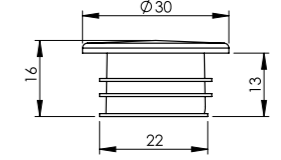

Contalı Tapa 30x16 mm

Duvara sıfır klozetler ve bidelerde, kullanılmayan temiz su giriş deliklerinin kapatılması için kullanılır.

BEYAZ	Birim Fiyatı
Ürün Kodu 13 0014	₺ 5.00

Koli İçerik Adet	Koli Ölçüleri	Koli Ağırlığı
2250	39x38x21 cm	7,12 kg

Malzeme
ABS + EVA

KROM	Birim Fiyatı
Ürün Kodu 13 0015	₺ 7.00

Koli İçerik Adet	Koli Ölçüleri	Koli Ağırlığı
2250	39x38x21 cm	7,12 kg

Malzeme
ABS + EVA