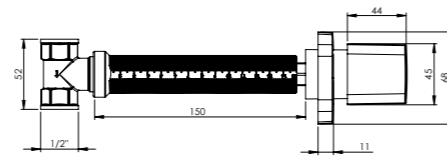

MAT SİYAH

Birim Fiyatı

Ürün Kodu
10 0080

₺ **398.75**

Koli İçi Adet	Koli Ölçüleri	Koli Ağırlığı
20	45x37x32 cm	8,3 kg