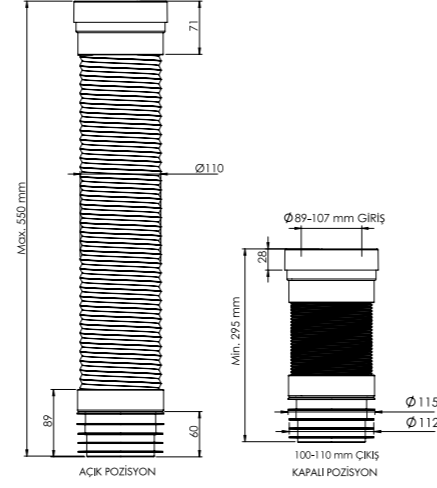

Çelik Telli Körüklü Kada - Ø110

Arkadan çıkışlı klozetlerin pis su tesisatına bağlanmasını sağlar. Körüklü ve esnek yapısı sayesinde, duvara sıfır bağlantı ve eksen kaçırma mümkün kılar.

Ø110x550 MM	Birim Fiyatı
Ürün Kodu 11 0264	₺ 96.00

Koli İç Adet	Çuval Ölçüleri	Çuval Ağırlığı
30	70x30x58 cm	14,765 kg

Malzeme
PP + TPE + PE + Yaylık Çelik Tel