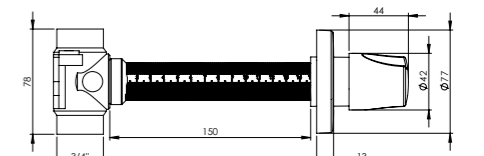

MAT SİYAH		
Ürün Kodu	Birim Fiyatı	
10 0042	₺ 242.00	
Koli İçerisi	Koli Ölçüleri	Koli Ağırlığı
20	45x37x32 cm	9,77 kg