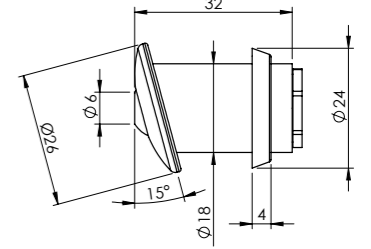

Küresel Uç Seti Ø26 15° Açılı

Ürün Kodu		Birim Fiyatı
23 0021		₺ 20.00
Koli İçi Adet	Koli Ölçüleri	Koli Ağırlığı
500	38x25x20 cm	7,26 kg