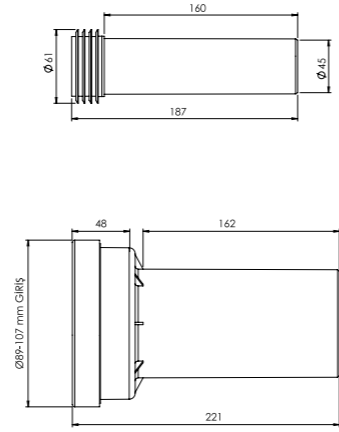

Gömme Rezervuar Kada Seti

Klozetlerin pis su ve temiz su tesisatını gömme rezervuara bağlamak için kullanılır.

Ø90x220 + Ø45x180 MM

Birim Fiyatı

Ürün Kodu
16 0055

₺ 70.00

Koli İçi Adet	Koli Ölçüleri	Koli Ağırlığı
15	59x38x24 cm	5,68 kg

Malzeme
PP + TPE