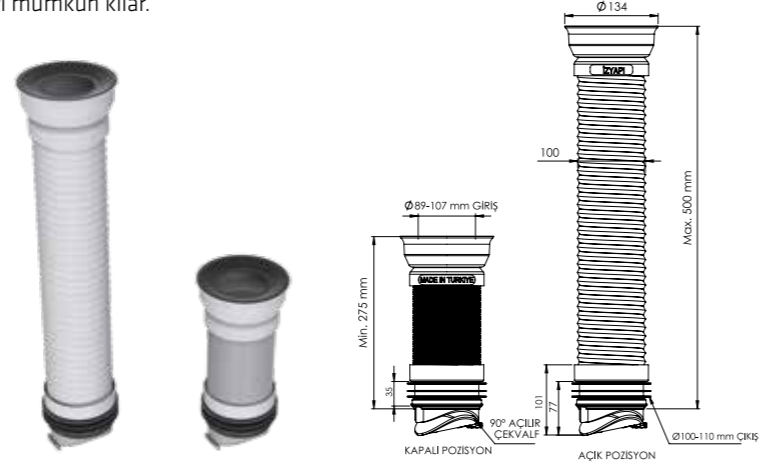

Çelik Telli Körüklü Kada ve Çekvalf Kemirgen Bariyeri

Arkadan çıkışlı klozetlerin pis su tesisatına bağlanmasını sağlar. Körüklü ve esnek yapısı sayesinde, duvara sıfır bağlantı ve eksen kaçırma mümkün kılar. Çekvalf sayesinde kötü koku ve haşere girişini engeller.

Ø100x500 MM	Birim Fiyatı
Ürün Kodu 11 0199	₺ 96.00

Koli İçerik Adet	Koli Ölçüleri	Koli Ağırlığı
30	70x27x58 cm	12,99 kg

Malzeme
PP + TPE + PE + Yaylık Çelik Tel