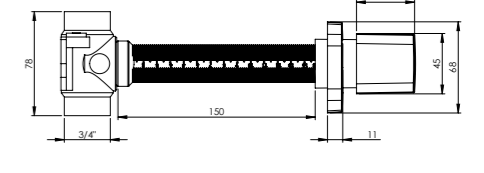

Ankastre Ara Kesme Valfi Ø25 PPRC Gövde - Elixir

3/4" - Ø25mm. tesisatlarda PPRC kaynağı ile montajı yapılabilir.
Aç-Kapa 180° seramik salmastra sayesinde kolay kullanım imkanı sunar.

ALTIN

Ürün Kodu	Birim Fiyatı
10 0091	₺ 415.00

Koli İçi Adet	Koli Ölçüleri	Koli Ağırlığı
20	45x37x32 cm	9,77 kg