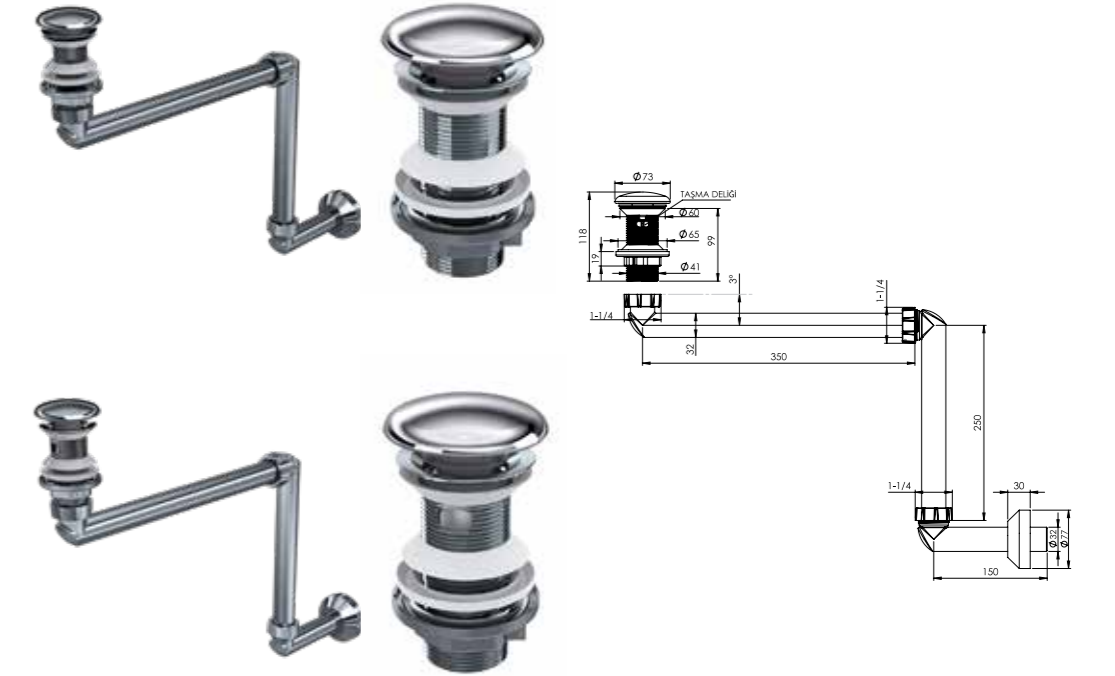

TAŞMA DELİKLİ - KROM

Ürün Kodu	Birim Fiyatı
22 0226	₺ 632.00

Koli İçi Adet	Koli Ölçüleri	Koli Ağırlığı
6	52x26x40 cm	3,61 kg

Malzeme
ABS gövde, Seramik Başlık, Kesilebilir Gider Borusu