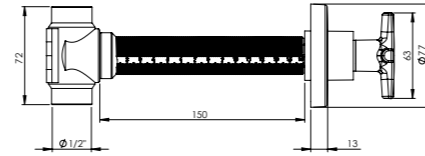

MAT SİYAH		
Ürün Kodu	Birim Fiyatı	
10 0118	₺ 233.75	
Koli İçerik Adet	Koli Ölçüleri	Koli Ağırlığı
20	45x37x32 cm	9,3 kg