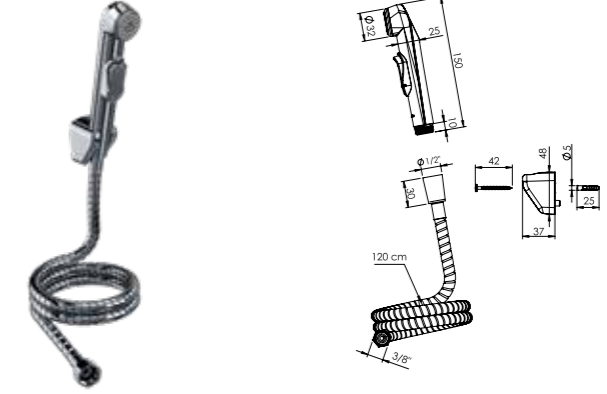

### Qualis - Paslanmaz Çelik Hortumlu

Önden tetik kontrollü ABS el duşu, Sabit duş askısı  
Twistfree-Dolanmayan paslanmaz çelik duş hortumu

KROM	Birim Fiyatı
Ürün Kodu <b>21 0198</b>	<b>₺ 220.00</b>

Koli İçerisi	Koli Ölçüleri	Koli Ağırlığı
24	36x32x50 cm	8,9 kg