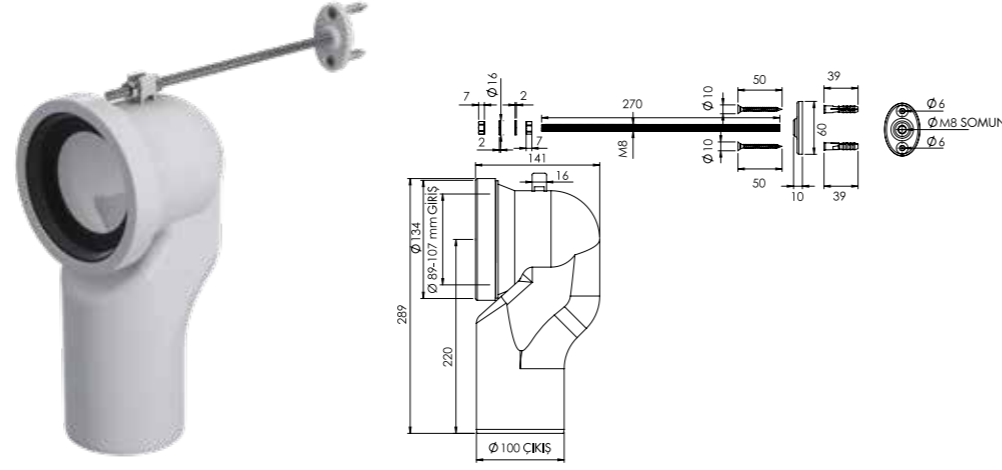

S Dirsek - Bağlantı Elemanı

Arkadan çıkışlı klozetleri yer tesisatına bağlamak için kullanılır.