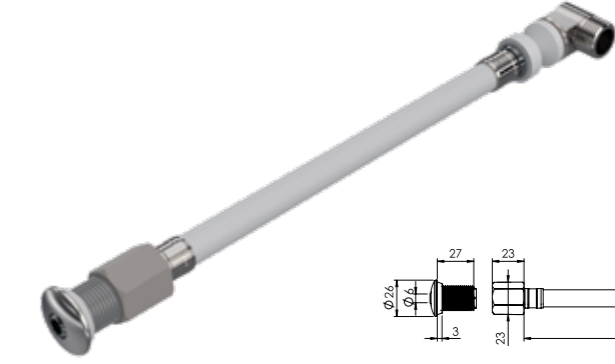

200 MM

Ürün Kodu
20 0117 Birim Fiyatı
₺ 70.00

Koli İçi Adet	Koli Ölçüleri	Koli Ağırlığı
125	38x25x20 cm	15,2 kg