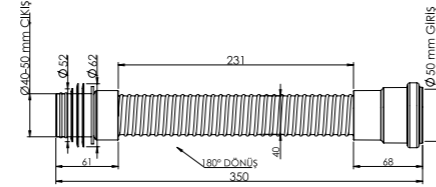

Troblen Körüğü

Pis su borusunun ve ek parçaların fiziki olarak dönemediği yerlerde esnek yapısıyla bağlantı yapmayı kolaylaştırır. Genelde küvet ve yer süzgecini, pis su gider tesisatına bağlamada kullanılır.

350 MM

Birim Fiyatı

Ürün Kodu
11 0239 **₺ 40.00**

Koli İçi Adet	Koli Ölçüleri	Koli Ağırlığı
60	59x38x42 cm	9,99 kg

Malzeme
PP + TPE + PVC