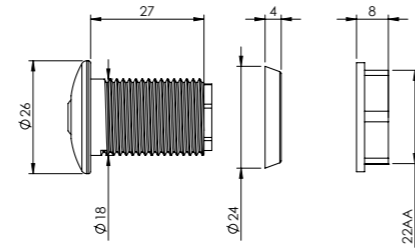

Küresel Uç Seti Ø26

Ürün Kodu		Birim Fiyatı
23 0020		₺ 20.00
Koli İçi Adet	Koli Ölçüleri	Koli Ağırlığı
500	38x25x20 cm	8,26 kg