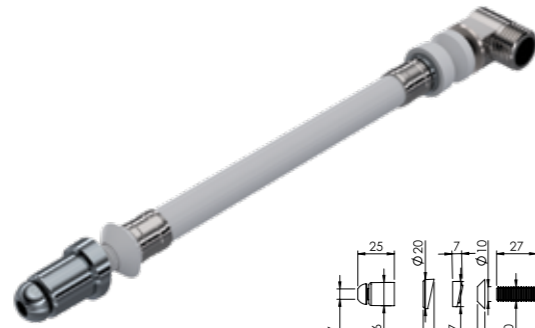

Koli İçerisi

Koli Ölçüleri

Koli Ağırlığı

175

38x25x20 cm

12 kg

**Esnek Taharet Borusu - Krom Uçlu Dirsekli**

200 MM