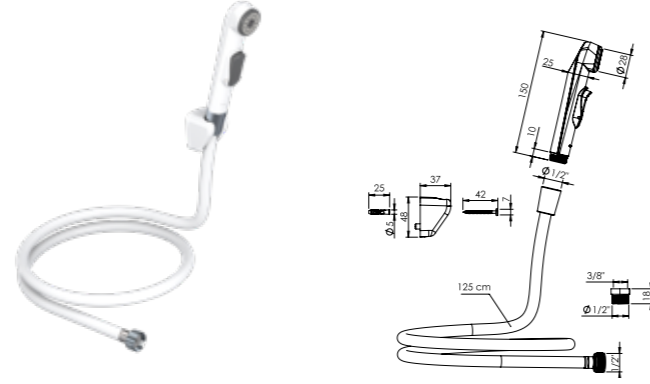

### Qualis - Pvc Hortumlu

Önden tetik kontrollü ABS el duşu, Sabit duş askısı  
Twistfree-Dolanmayan PVC örgülü duş hortumu

BEYAZ	Birim Fiyatı
Ürün Kodu <b>21 0175</b>	<b>₺ 130.00</b>

Koli İçerisi	Koli Ölçüleri	Koli Ağırlığı
24	36x32x50 cm	8,82 kg