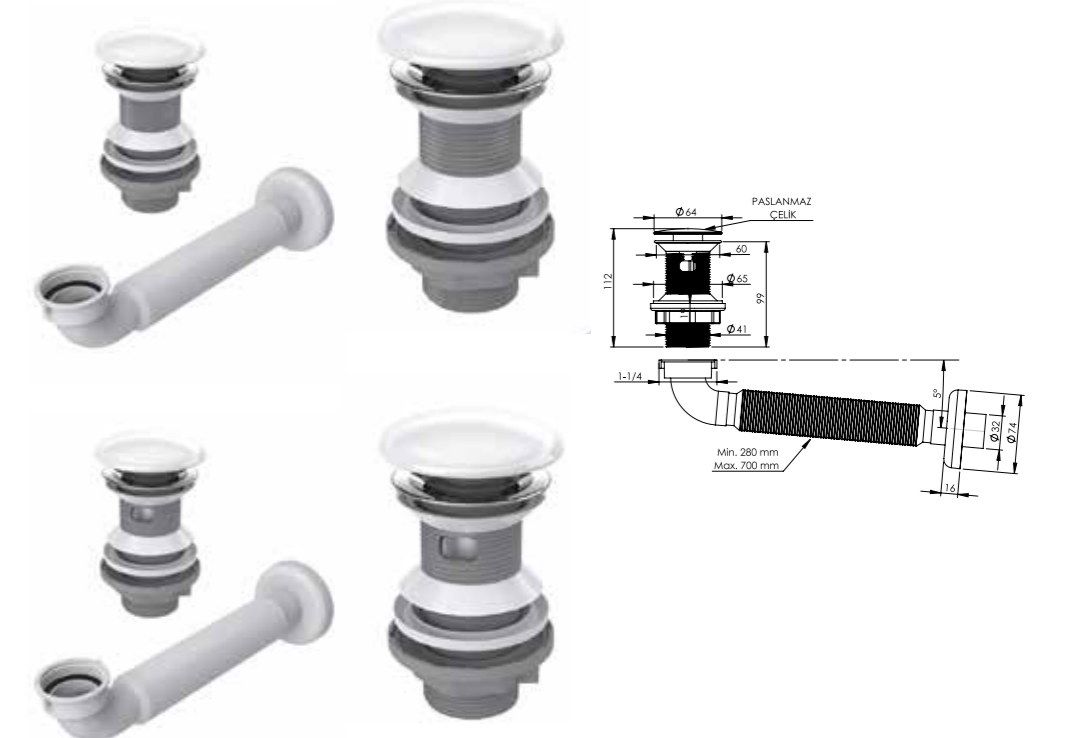

TAŞMA DELİKLİ - BEYAZ

Ürün Kodu	Birim Fiyatı
22 0183	₺ 220.00

Koli İçi Adet	Koli Ölçüleri	Koli Ağırlığı
6	52x26x40 cm	2,878 kg

Malzeme
ABS gövde, Seramik Başlık, Silikon Çekvalf, Dirsekli Körüklü Boru