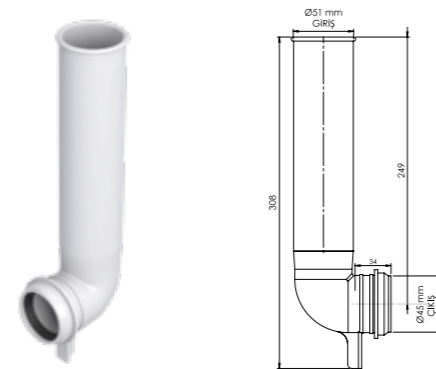

Ø45 x 308 MM

Birim Fiyatı

Ürün Kodu
16 0043

₺ 70.00

Koli İçerik Adet	Koli Ölçüleri	Koli Ağırlığı
54	59x38x52 cm	7,62 kg

Malzeme
PP + SBR