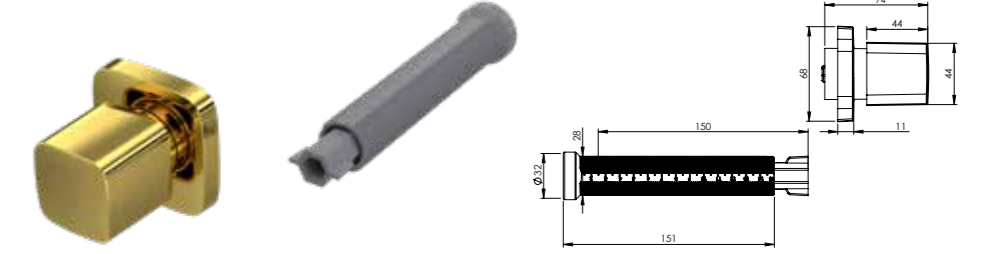

### Ankastre Ara Kesme Valfi Sıva Üstü Kiti - Elixir

ALTIN		Birim Fiyatı
Ürün Kodu		<b>₺ 310.00</b>
23 0005		
Koli İçerik Adet	Koli Ölçüleri	Koli Ağırlığı
80	45x37x32 cm	13,99 kg

BRONZ		Birim Fiyatı
Ürün Kodu		<b>₺ 265.00</b>
23 0002		
Koli İçerik Adet	Koli Ölçüleri	Koli Ağırlığı
80	45x37x32 cm	13,99 kg