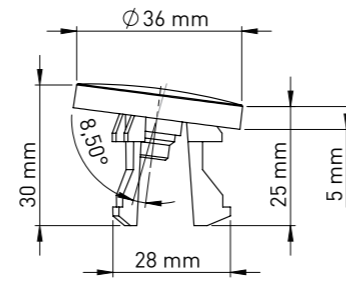

MAT SİYAH	Birim Fiyatı
Ürün Kodu 13 0031	₺ 30.00

Koli İçi Adet	Koli Ölçüleri	Koli Ağırlığı
1000	39x38x21 cm	2,816 kg

Malzeme
ABS