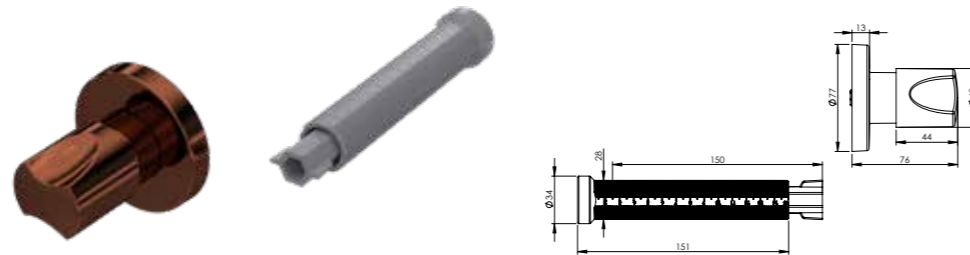

### Ankastre Ara Kesme Valfi Sıva Üstü Kiti - Elixir

ALTIN		Birim Fiyatı
Ürün Kodu		<b>₺ 310.00</b>
23 0005		
Koli İçerik Adet	Koli Ölçüleri	Koli Ağırlığı
80	45x37x32 cm	13,99 kg

BRONZ		Birim Fiyatı
Ürün Kodu		<b>₺ 265.00</b>
23 0002		
Koli İçerik Adet	Koli Ölçüleri	Koli Ağırlığı
80	45x37x32 cm	13,99 kg