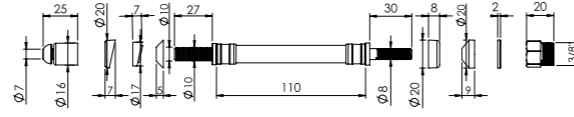

110 MM

Birim Fiyatı

Ürün Kodu
20 0060

₺ **62.00**

Koli İçi Adet

Koli Ölçüleri

Koli Ağırlığı

200

38x25x20 cm

13 kg