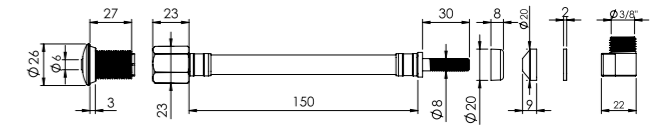

Esnek Taharet Borusu - Ø26 Küresel Uçlu Dirsekli

150 MM

Ürün Kodu
20 0112 Birim Fiyatı
₺ 86.00

Koli İçi Adet	Koli Ölçüleri	Koli Ağırlığı
150	38x25x20 cm	12 kg