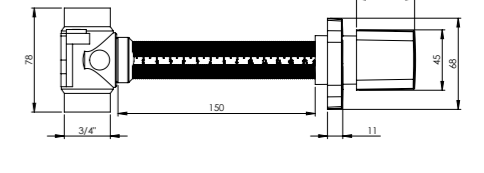

MAT SİYAH

Ürün Kodu	Birim Fiyatı
10 0094	₺ 280.00

Koli İçi Adet	Koli Ölçüleri	Koli Ağırlığı
20	45x37x32 cm	9,77 kg