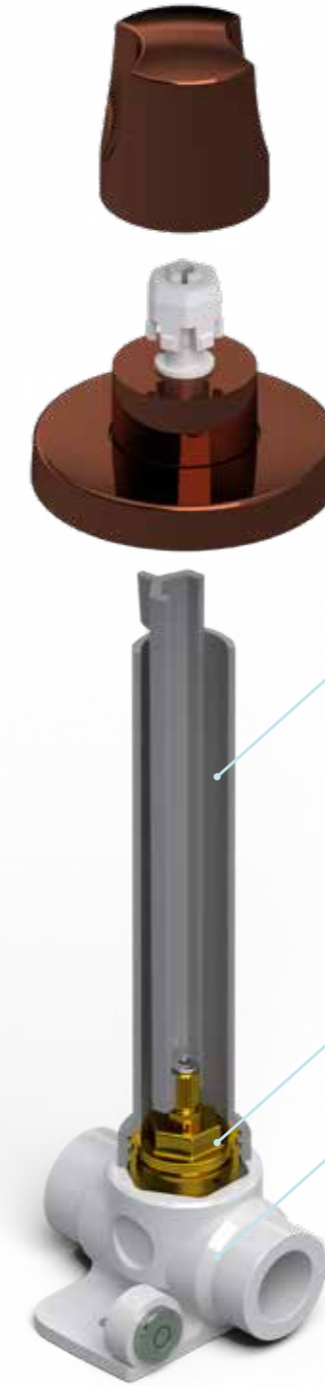

Aç-Kapa Seramik Salmastra 180°

Ürün Kodu
23 0015 Birim Fiyatı
₺ 96.00

Koli İçi Adet	Koli Ölçüleri	Koli Ağırlığı
420	38x25x20 cm	24,86 kg