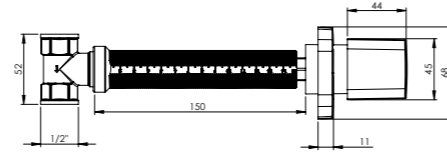

KROM

Birim Fiyatı

Ürün Kodu
10 0079

₺ **288.75**

Koli İçi Adet	Koli Ölçüleri	Koli Ağırlığı
20	45x37x32 cm	8,3 kg