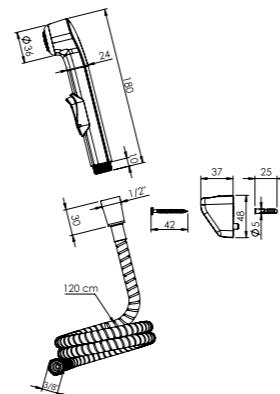

ALTIN	Birim Fiyatı
Ürün Kodu 21 0292	₺ 428.00

Koli İçerik Adet	Koli Ölçüleri	Koli Ağırlığı
24	36x32x50 cm	9,42 kg