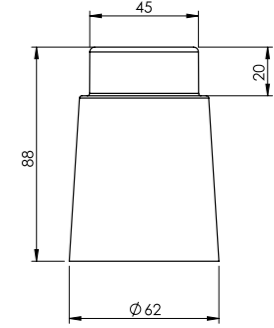

Gömme Rezervuar Temiz Su Tapası Ø45 mm

Temiz su çıkışını korumak için siva öncesinde kullanılır.

Ø45 MM

Birim Fiyatı

Ürün Kodu
16 0048

₺ 13.00

Koli İçerik Adet	Koli Ölçüleri	Koli Ağırlığı
1080	59x38x52 cm	23,112 kg

Malzeme
PP