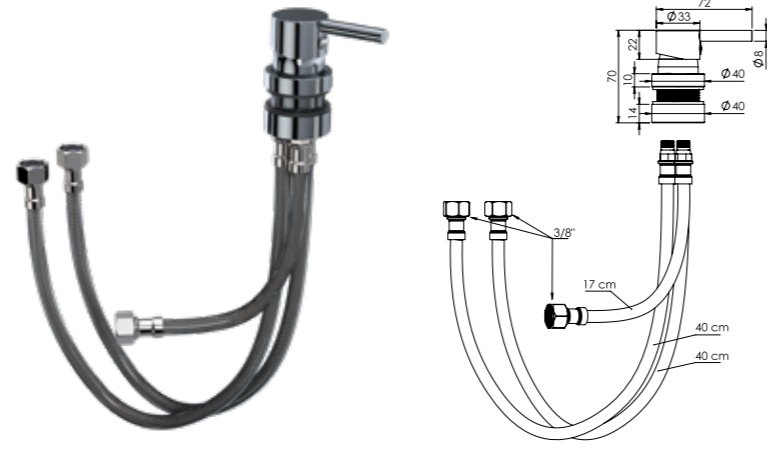

## Entegre Taharet Musluğu Dışarıdan Montaj Sıcak/Soğuk

Sıcak-Soğuk ayarlanabilir kartuşlu.  
1 adet 17 cm., 2 adet 40 cm. çelik örgülü flex ilaveli.

<b>KROM</b>		
Ürün Kodu <b>10 0240</b>	Birim Fiyatı <b>₺ 558.00</b>	
Koli İçi Adet	Koli Ölçüleri	Koli Ağırlığı
20	45x37x32 cm	6,21 kg