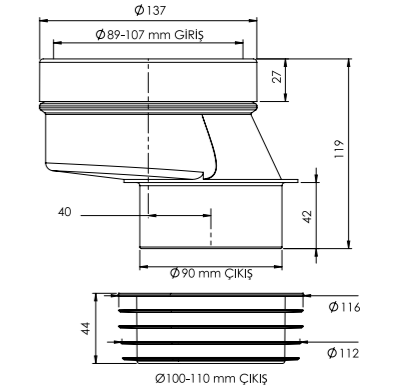

Eksantrik Kada 40 mm

Alttan çıkışlı klozetlerde pis su çıkışlarını tesisata bağlamak için kullanılır. Klozette 40mm. eksen kaçırma sağlar.