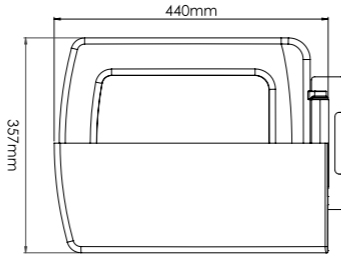

### Punto Yavaş Kapanan Klozet Kapağı

BEYAZ

Ürün Kodu  
18 0141

Birim Fiyatı  
₺ 341.00

Koli İçi Adet	Koli Ölçüleri	Koli Ağırlığı
10	54x38,5x47 cm	13,23 kg

**Malzeme**  
PP