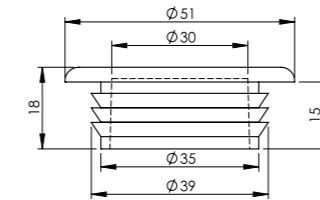

Lavabo Delik Tapası Ø50x18 mm

Lavabolarda batarya deliklerini kapatmak için kullanılır.

BEYAZ	Birim Fiyatı
Ürün Kodu 13 0016	₺ 12.00

Koli İçerik Adet	Koli Ölçüleri	Koli Ağırlığı
600	39x38x21 cm	7,76 kg

Malzeme
TPE