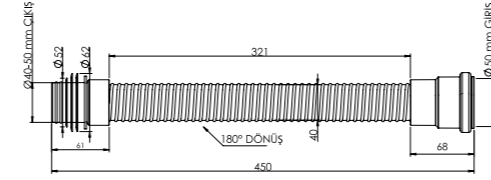

450 MM

Birim Fiyatı

Ürün Kodu
11 0240 **₺ 43.00**

Koli İçi Adet	Koli Ölçüleri	Koli Ağırlığı
50	59x38x42 cm	9,32 kg

Malzeme
PP + TPE + PVC