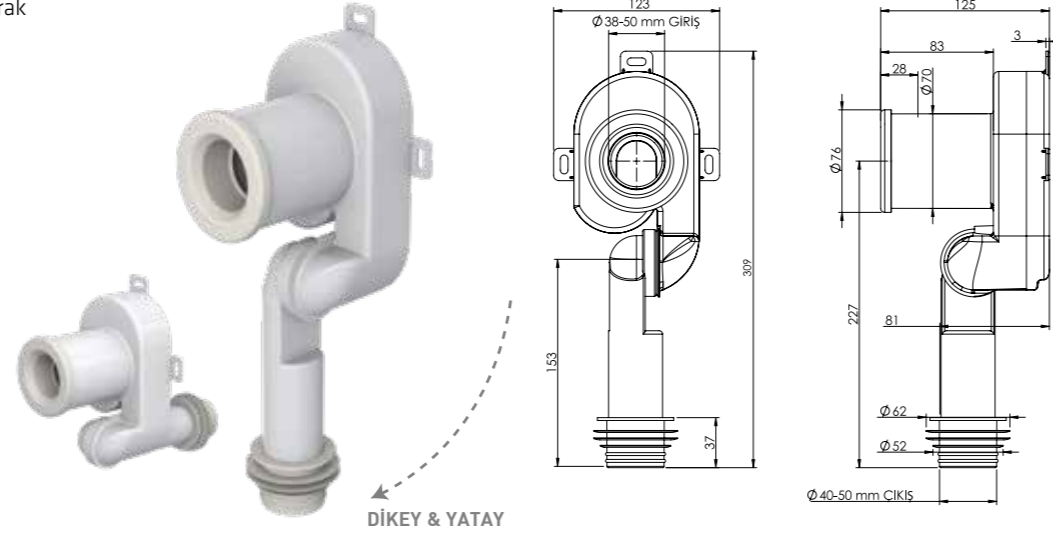

Yatay Düşey Fonksiyonlu Pisuar Sifonu 50/40 mm

Pisuarlarda gizli sifon olarak kullanılır.
Pis su tesisatının çıkışına göre yatay veya düşey olarak yön değiştirebilme fonksiyonuna sahiptir.

Ürün Kodu	Birim Fiyatı
11 0269	₺ 96.00

Koli İçi Adet	Koli Ölçüleri	Koli Ağırlığı
10	59x38x24 cm	2,92 kg

Malzeme
PP + TPE