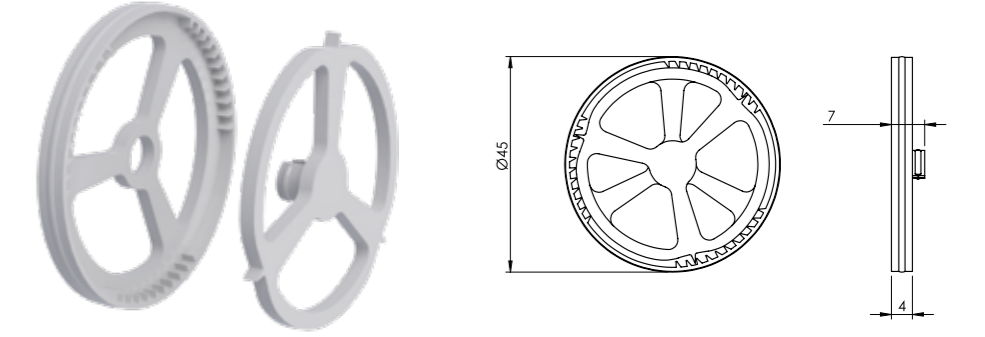

Gömme Rezervuar Temiz Su Regülatörü Ø45

Tüm asma klozet temiz su girişlerinde kullanılabilir. Rimless klozetlerde su sıçratma problemine çözüm için tasarlanmıştır. Elle rahatça 4 farklı pozisyonda ayarlanabilir.

Ürün Kodu
16 0073

Birim Fiyatı

₺ 25.00

Koli İçi Adet	Koli Ölçüleri	Koli Ağırlığı
500	38x25x20 cm	4 kg

Malzeme
HDPE