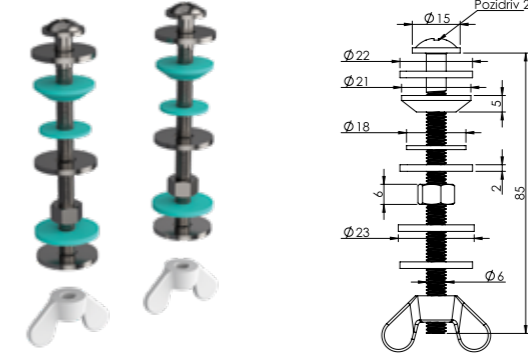

Rezervuar Bağlantı Seti

Ürün Kodu	Birim Fiyatı
18 0205	₺ 35.80

Koli İçerik Adet	Koli Ölçüleri	Koli Ağırlığı
125	42x24,5x16 cm	10,17 kg

Aksesuar Montaj Seti

Klozetlerin, zemine montajı için kullanılır.
Ürünün klozeti sabitleme yönü dikey şeklindedir.

PASLANMAZ ÇELİK VİDALI		
Ürün Kodu	Birim Fiyatı	
14 0074	₺ 14.00	

Koli İçerik Adet	Koli Ölçüleri	Koli Ağırlığı
400	38x25x20 cm	6,3 kg

Malzeme
Paslanmaz Çelik Trifon Vida, Ø10 Dübel
Vida Şapkası, Vida Yatağı

ÇELİK VİDALI		
Ürün Kodu	Birim Fiyatı	
14 0075	₺ 4.00	

Koli İçerik Adet	Koli Ölçüleri	Koli Ağırlığı
400	38x25x20 cm	6,3 kg

Malzeme
Trifon Vida, Ø10 Dübel, Vida Şapkası, Vida Yatağı