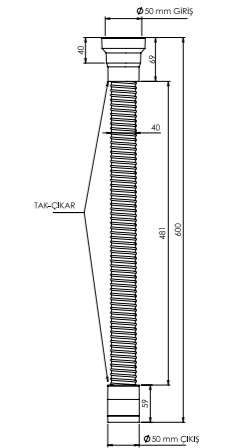

600 MM

Ürün Kodu
11 0245

Birim Fiyatı
₺ 51.00

Koli İçi Adet	Koli Ölçüleri	Koli Ağırlığı
40	59x38x42 cm	8,64 kg

Malzeme
PP + TPE + PVC