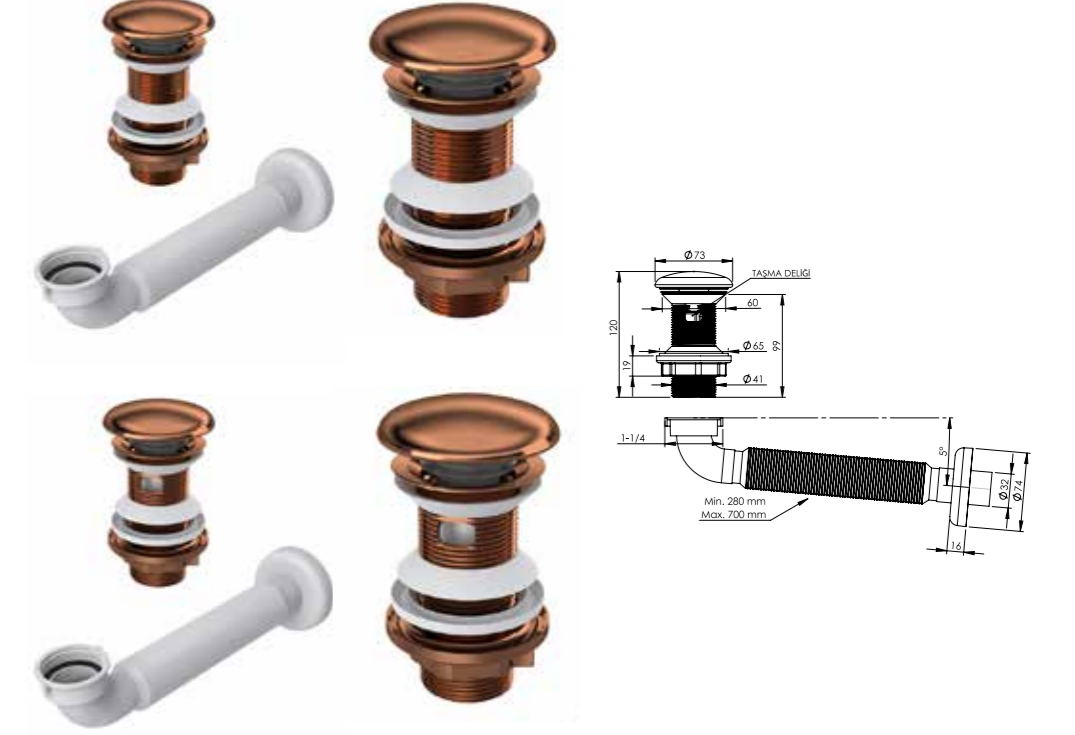

TAŞMA DELİKLİ - BRONZ

Ürün Kodu	Birim Fiyatı
22 0037	₺ 412.00

Koli İçi Adet	Koli Ölçüleri	Koli Ağırlığı
6	52x26x40 cm	2,878 kg

Malzeme
ABS gövde, Seramik Başlık, Silikon Çekvalf, Dirsekli Körüklü Boru