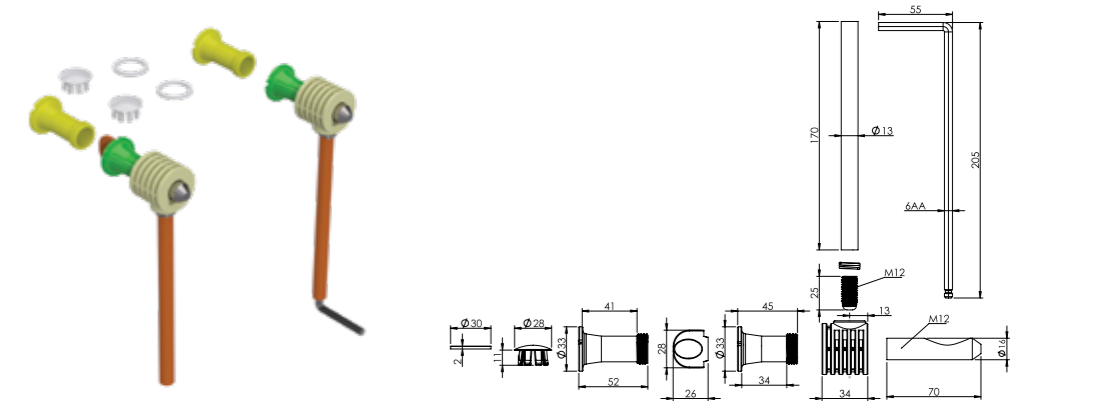

Asma Klozet Gizli Montaj Seti T1 - Altan Montaj + Sabitleme Borulu

Gizli bağlantı özelliği olan asma klozetlerde montaj için kullanılır. Klozetin alt bölgesinden montaj yapılan modeller için uygundur.

Ürün Kodu	Birim Fiyatı
12 0099	₺ 165.00

Koli İçi Adet	Koli Ölçüleri	Koli Ağırlığı
20	38x25x20 cm	8,75 kg

Malzeme
34 mm Ana Cövde, Sıkma Anahtarı, Alyan, Ø33-45 Sabitleme Borusu, 70 mm Saplama, Uzatma, Alyan Ağzılama Borusu, Beyaz Tapa, Pul, Setskur, Ø33-52 Sabitleme Borusu