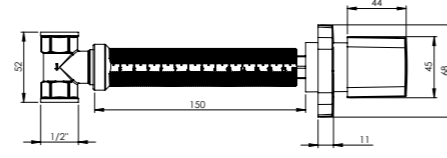

Ankastre Ara Kesme Valfi Ø20 Pirinç Gövde - Elixir

1/2" - Ø20mm. tesisatlarda dış dişli rakor ile sıkılarak montajı yapılabilir.
Aç-Kapa 180° seramik salmastra sayesinde kolay kullanım imkanı sunar.

ALTIN

Birim Fiyatı

Ürün Kodu
10 0077

₺ **476.00**

Koli İçi Adet	Koli Ölçüleri	Koli Ağırlığı
20	45x37x32 cm	8,3 kg