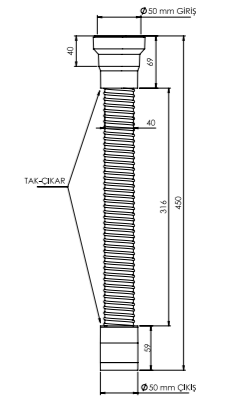

Koli İçi Adet	Koli Ölçüleri	Koli Ağırlığı
50	59x38x42 cm	9,32 kg

**Malzeme**  
PP + TPE + PVC

600 MM

Ürün Kodu  
11 0245

Birim Fiyatı  
₺ 51.00

Koli İçi Adet	Koli Ölçüleri	Koli Ağırlığı
40	59x38x42 cm	8,64 kg