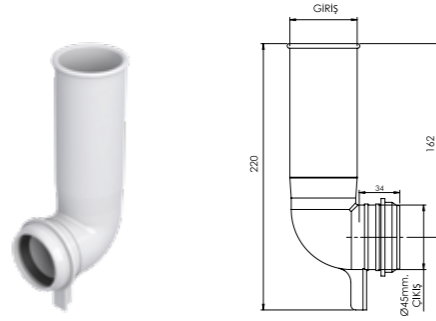

Gömme Rezervuar Temiz Su Dirseği

Gömme rezervuar su kabinini, gömme rezervuar Ø45 mm temiz su borusuna bağlamak için kullanılır.

Ø45 x 220 MM

Birim Fiyatı

Ürün Kodu
16 0041

₺ 50.00

Koli İçerik Adet	Koli Ölçüleri	Koli Ağırlığı
60	41x40x40 cm	9,7 kg

Malzeme
PP + SBR