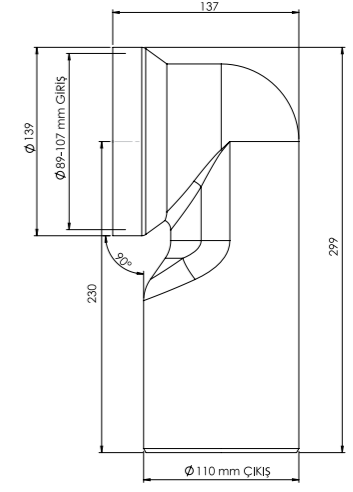

Dirsekli Klozet Çıkış Borusu

Arkadan çıkışlı klozetleri yer tesisatına bağlamak amacıyla kullanılır.