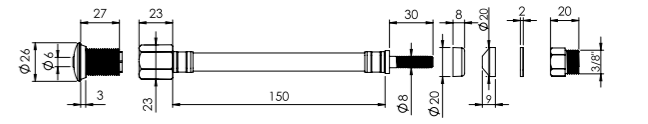

150 MM		Birim Fiyatı
Ürün Kodu	₺ 80.00	
20 0156		
Koli İçi Adet	Koli Ölçüleri	Koli Ağırlığı
150	38x25x20 cm	13 kg