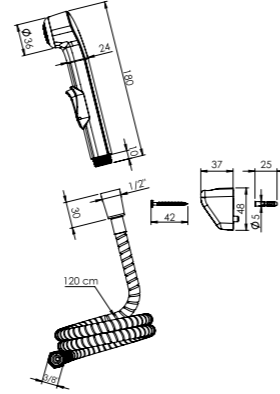

Elixir - Paslanmaz Çelik Hortumlu

Önden tetik kontrollü ABS el duşu, Sabit duş askısı
Twistfree-Dolanmayan paslanmaz çelik duş hortumu

KROM	Birim Fiyatı
Ürün Kodu 21 0217	₺ 330.00

Koli İçerik Adet	Koli Ölçüleri	Koli Ağırlığı
24	36x32x50 cm	9,42 kg