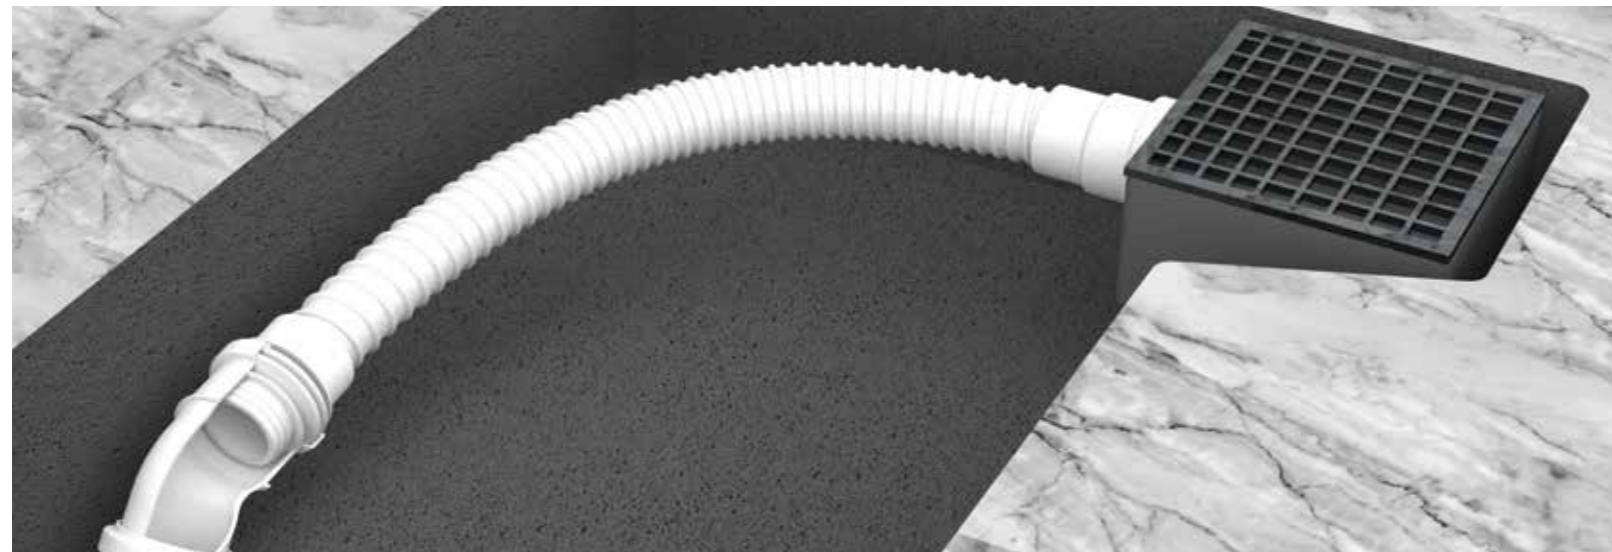

### Troblen Körüğü Ayarlanabilir

Pis su borusunun ve ek parçaların fiziki olarak dönemediği yerlerde esnek yapıyla bağlantı yapmayı kolaylaştırır. Sökülüp takılabilir özelliği sayesinde kesilerek uzunluğu ayarlanabilir. Pis su tesisatlarının tamirinde büyük kolaylık sağlar.