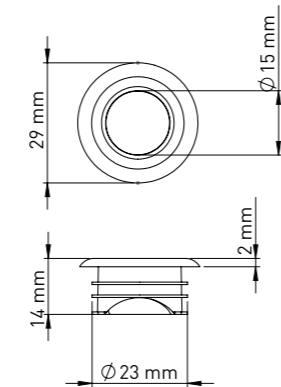

Lavabo Su Taşma Yüzüğü - B Tipi

Su taşma deliğine sahip lavabolarda dekoratif amaçlı kullanılır.

KROM	Birim Fiyatı
Ürün Kodu 13 0027	₺ 6.00

Koli İçi Adet	Koli Ölçüleri	Koli Ağırlığı
2500	39x38x21 cm	6,26 kg

Malzeme
ABS + EVA