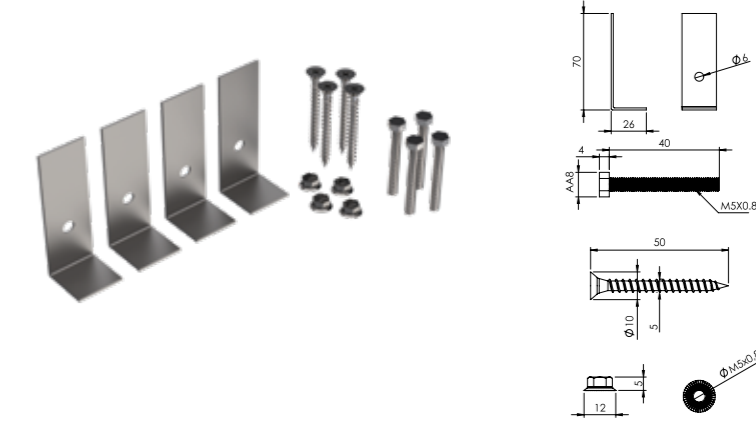

Malzeme

Lama Pul, Çelik Trifon Vida, Anahtar Başlı Cıvata, Flaşlı Somun