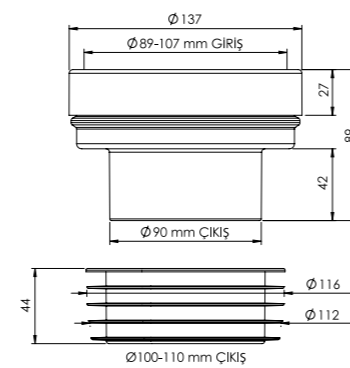

Eksantrik Kada Düz 0 mm

Alttan çıkışlı klozetlerde pis su çıkışlarını tesisata bağlamak için kullanılır.

Ürün Kodu	Birim Fiyatı
11 0308	₺ 50.00

Koli İçi Adet	Koli Ölçüleri	Koli Ağırlığı
40	70x56x20 cm	10,09 kg

Malzeme
PP + TPE