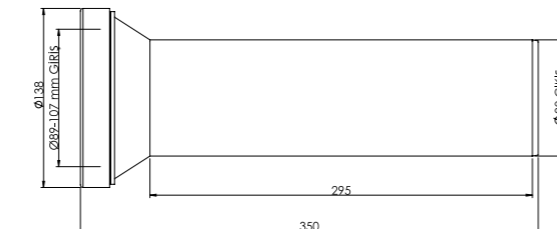

Ø 90 / 350 MM		Birim Fiyatı
Ürün Kodu		₺ 71.50
11 0013		

Koli İçerik Adet	Koli Ölçüleri	Koli Ağırlığı
15	59x38x37 cm	4,93 kg

Malzeme
PP + TPE