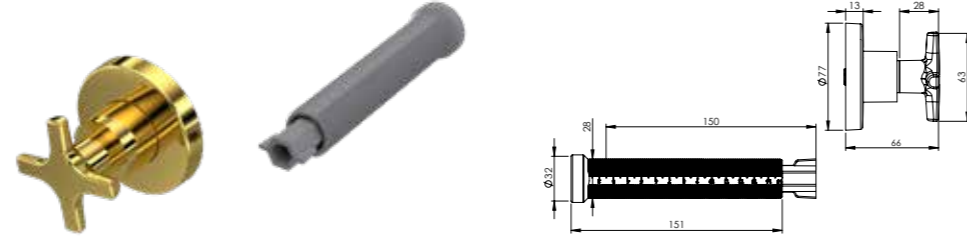

Ankastre Ara Kesme Valfi Sıva Üstü Kiti - Felix

ALTIN

Ürün Kodu
23 0009 Birim Fiyatı
₺ 295.00

Koli İçi Adet	Koli Ölçüleri	Koli Ağırlığı
80	45x37x32 cm	13,99 kg