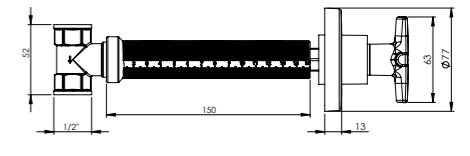

MAT SİYAH		
Ürün Kodu	Birim Fiyatı	
10 0137	₺ 379.50	
Koli İçerik Adet	Koli Ölçüleri	Koli Ağırlığı
20	45x37x32 cm	8,3 kg