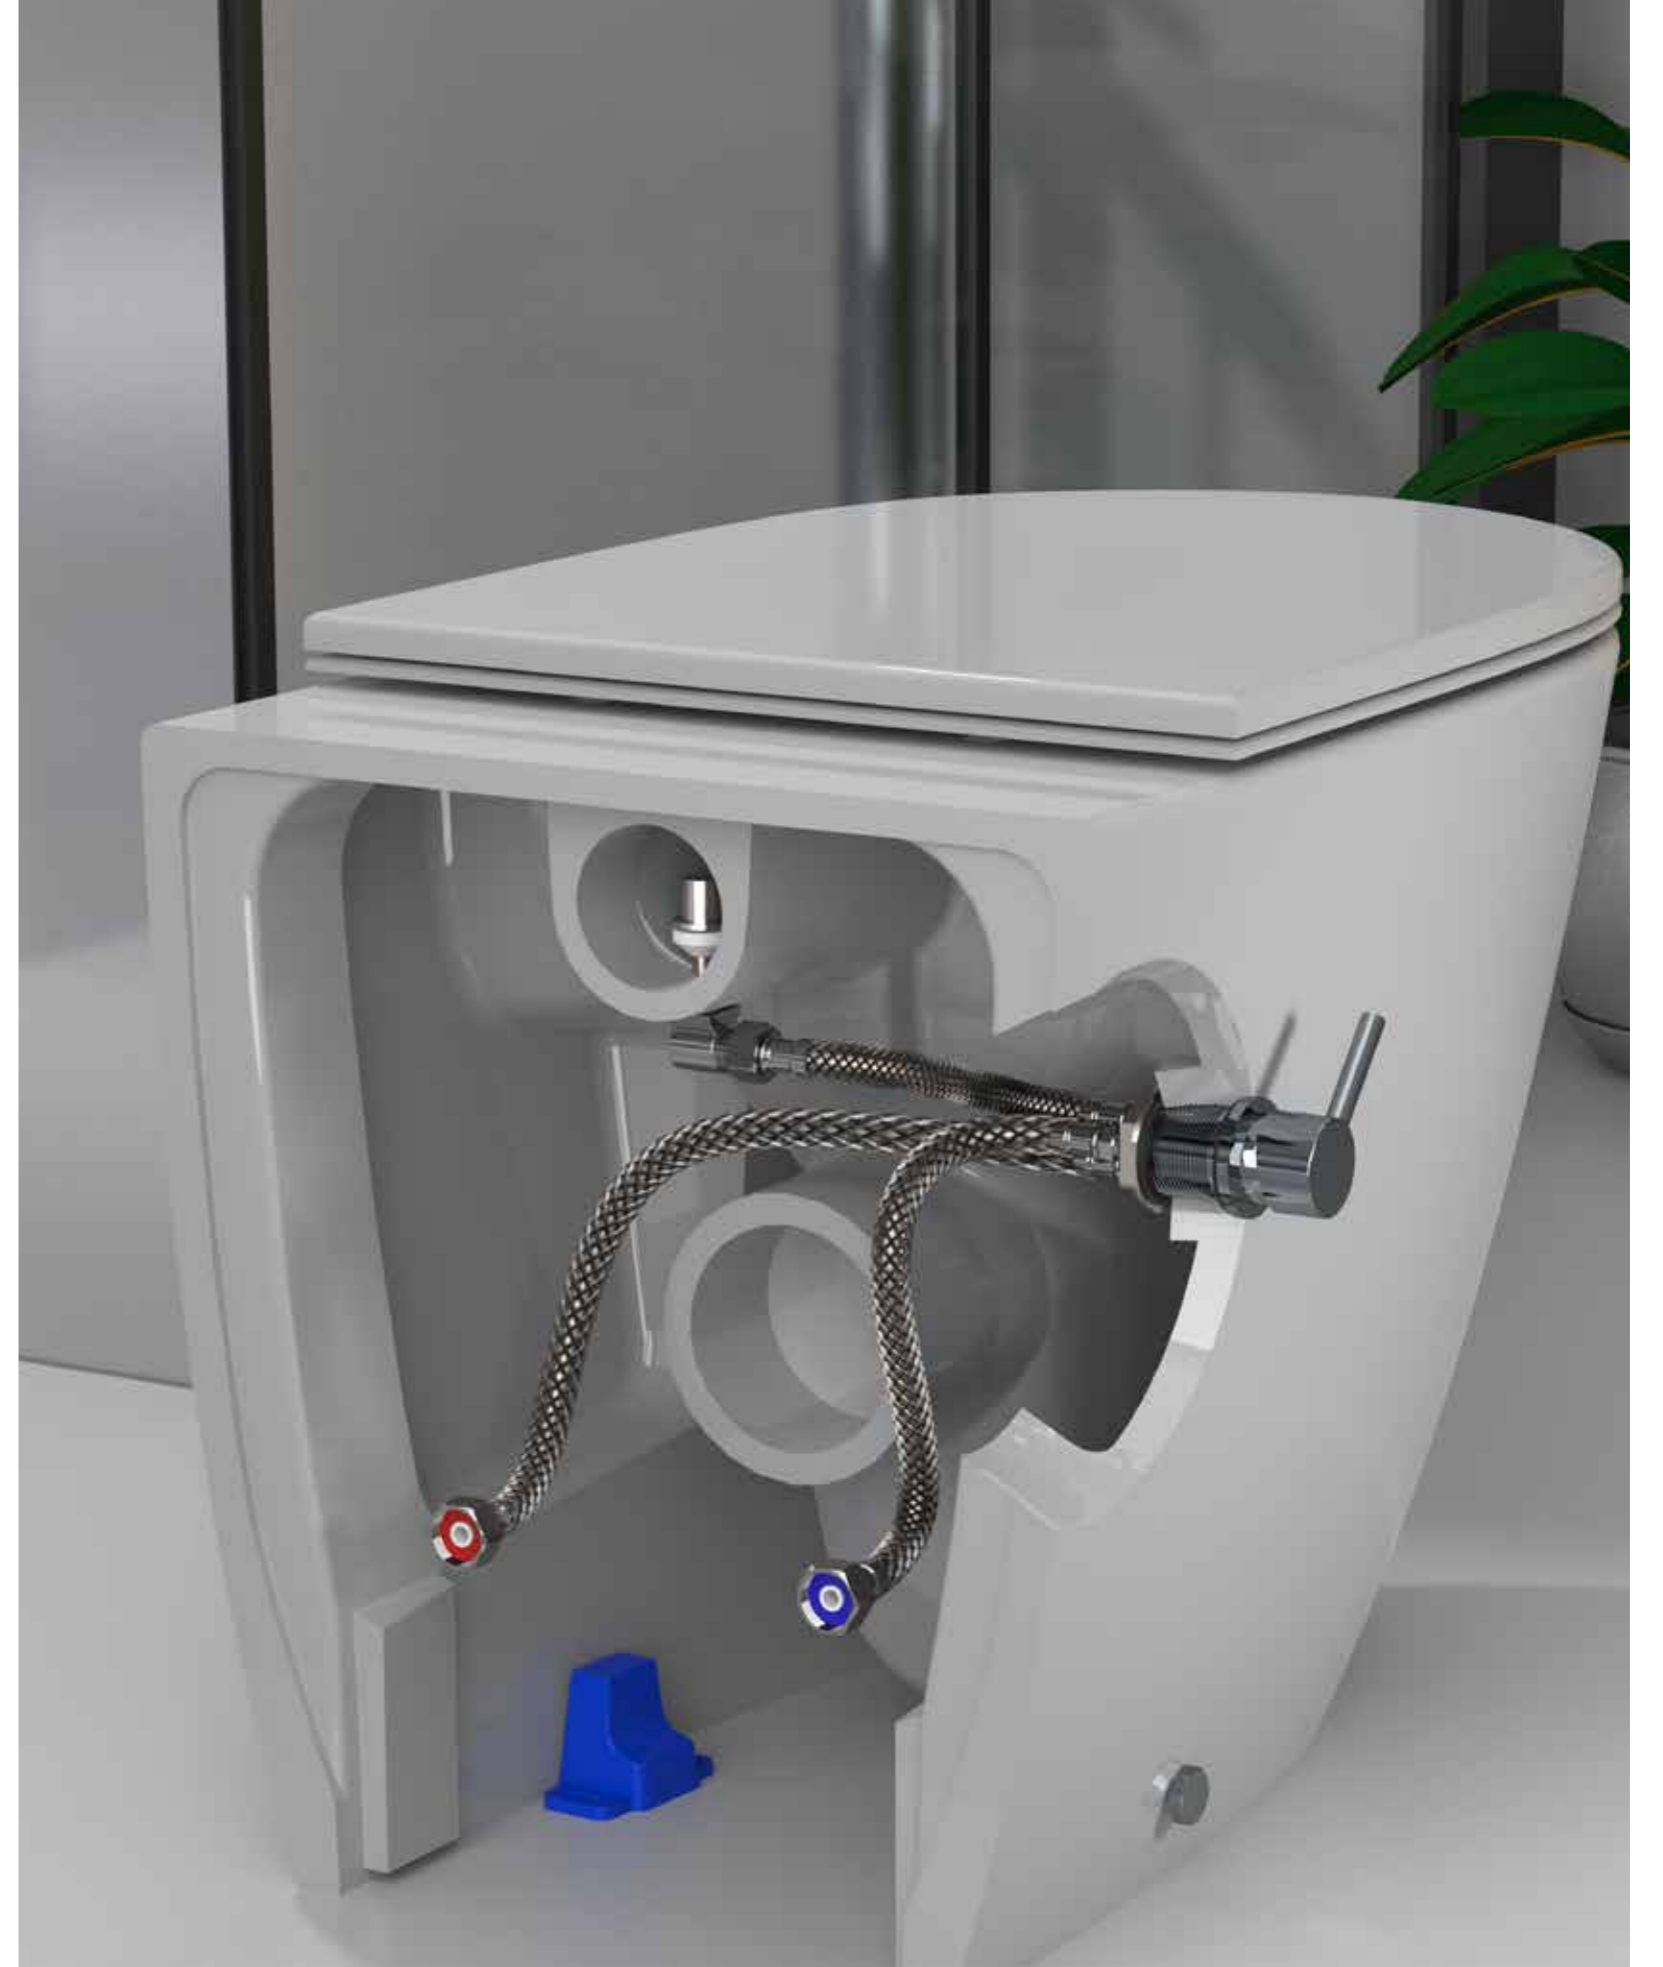

MAT SİYAH		
Ürün Kodu 10 0170	Birim Fiyatı ₺ 560.00	
Koli İçerisi	Koli Ölçüleri	Koli Ağırlığı
20	45x37x32 cm	6,21 kg