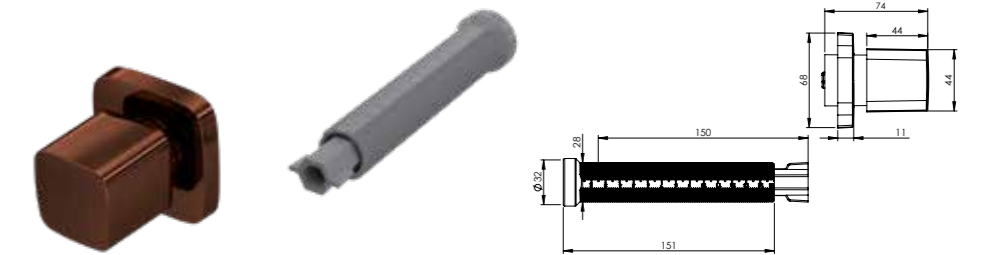

BRONZ		Birim Fiyatı
Ürün Kodu		₺ 310.00
23 0006		
Koli İçerik Adet	Koli Ölçüleri	Koli Ağırlığı
80	45x37x32 cm	13,99 kg