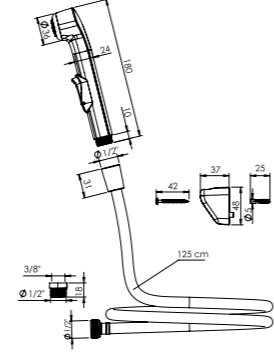

### Elixir - Pvc Hortumlu

Önden tetik kontrollü ABS el duşu, Sabit duş askısı  
Twistfree-Dolanmayan paslanmaz çelik duş hortumu

BEYAZ	Birim Fiyatı
Ürün Kodu 21 0210	₺ 165.00

Koli İçerik Adet	Koli Ölçüleri	Koli Ağırlığı
24	36x32x50 cm	8,75 kg