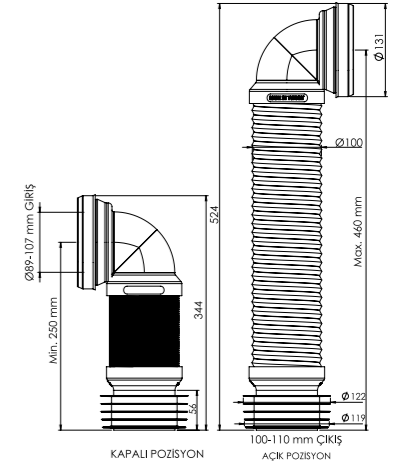

Çelik Telli Dirsekli Körüklü Kada

Arkadan çıkışlı klozetlerin yerden çıkışlı pis su tesisatına bağlanmasını sağlar. Körüklü ve esnek yapısı sayesinde, duvara sıfır bağlantı ve eksen kaçırma mümkün kılar.

Ø100x460 MM	Birim Fiyatı
Ürün Kodu 11 0229	₺ 68.00

Koli İçerik Adet	Koli Ölçüleri	Koli Ağırlığı
24	61x52x42 cm	10,94 kg

Malzeme
PP + TPE + PE + Yaylık Çelik Tel

Çelik Telli Dirsekli Körüklü Kada ve Çekvalf Kemirgen Bariyeri

Arkadan çıkışlı klozetlerin yerden çıkışlı pis su tesisatına bağlanmasını sağlar. Körüklü ve esnek yapısı sayesinde, duvara sıfır bağlantı ve eksen kaçırma mümkün kılar. Çekvalf sayesinde kötü koku ve haşere girişini engeller.

Ø100x460 MM	Birim Fiyatı
Ürün Kodu 11 0238	₺ 110.00

Koli İçerik Adet	Koli Ölçüleri	Koli Ağırlığı
24	61x52x42 cm	8,57 kg

Malzeme
PP + TPE + PE + Yaylık Çelik Tel