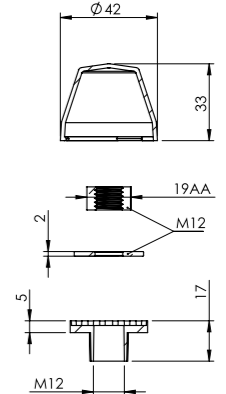

Gömme Rezervuar M12 Konik Burç ve Tapa

Dışarıdan montaj asma klozetleri gömme rezervuara bağlamak için kullanılır.

Ürün Kodu
16 0036

Birim Fiyatı

₺ 22.00

Koli İçerik Adet	Koli Ölçüleri	Koli Ağırlığı
100	38x25x20 cm	6,84 kg

Malzeme
PP + CK35