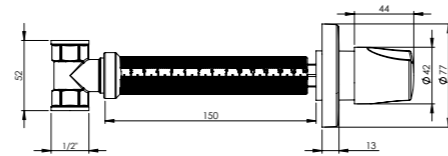

MAT SİYAH		
Ürün Kodu	Birim Fiyatı	
10 0034	₺ 385.00	
Koli İçerisi	Koli Ölçüleri	Koli Ağırlığı
20	45x37x32 cm	8,3 kg