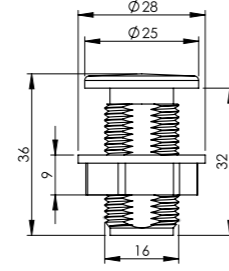

Vidalı Tapa Ø25x35 mm

Duvara sıfır klozetler ve bidelerde, kullanılmayan temiz su giriş deliklerinin kapatılması için kullanılır.

BEYAZ	Birim Fiyatı
Ürün Kodu 13 0001	₺ 5.50

Koli İçerik Adet	Koli Ölçüleri	Koli Ağırlığı
1200	39x38x21 cm	10,81 kg

Malzeme
ABS

KROM	Birim Fiyatı
Ürün Kodu 13 0003	₺ 10.00

Koli İçerik Adet	Koli Ölçüleri	Koli Ağırlığı
1200	39x38x21 cm	10,81 kg

Malzeme
ABS