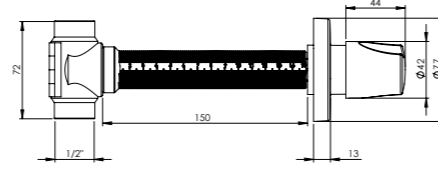

Ankastre Ara Kesme Valfi Ø20 PPRC Gövde - Qualis

1/2" - Ø20mm. tesisatlarda PPRC kaynağı ile montajı yapılabilir.
Aç-Kapa 180° seramik salmastra sayesinde kolay kullanım imkanı sunar.

ALTIN

Birim Fiyatı

Ürün Kodu
10 0015

₺ 365.00

Koli İçi Adet	Koli Ölçüleri	Koli Ağırlığı
20	45x37x32 cm	9,3 kg