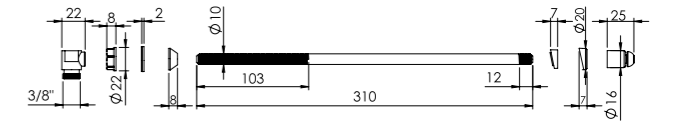

310 MM

Ürün Kodu
20 0268 Birim Fiyatı
₺ 7.50

Koli İçi Adet	Koli Ölçüleri	Koli Ağırlığı
200	39x38x21 cm	5,75 kg