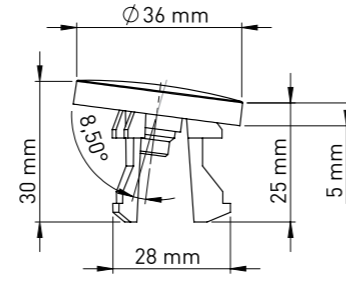

KROM	Birim Fiyatı
Ürün Kodu 13 0030	₺ 16.00

Koli İçi Adet	Koli Ölçüleri	Koli Ağırlığı
1000	39x38x21 cm	2,816 kg

Malzeme
ABS + POM