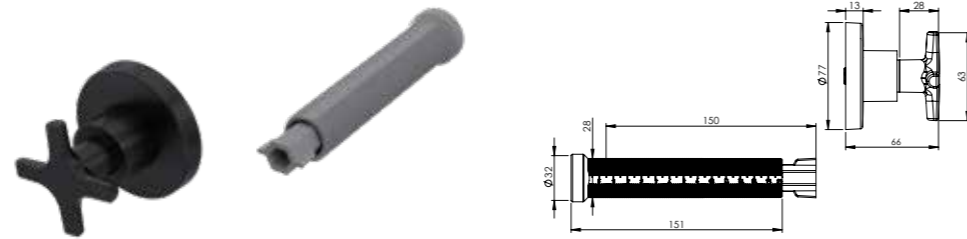

## Aç-Kapa Seramik Salmastra 180°

Ürün Kodu  
**23 0015** Birim Fiyatı  
**₺ 96.00**

Koli İçi Adet	Koli Ölçüleri	Koli Ağırlığı
420	38x25x20 cm	24,86 kg

150mm.'lik kesilerek ayarlanabilir takımı sayesinde farklı ölçülere uyum.