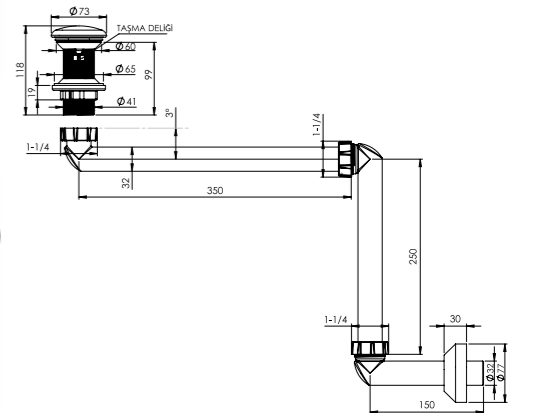

#### TAŞMA DELİKSİZ - PARLAK SİYAH

Ürün Kodu	Birim Fiyatı
22 0158	₺ 360.00

Koli İçi Adet	Koli Ölçüleri	Koli Ağırlığı
6	52x26x40 cm	3,61 kg

**Malzeme**  
ABS gövde, Seramik Başlık, Kesilebilir Gider Borusu