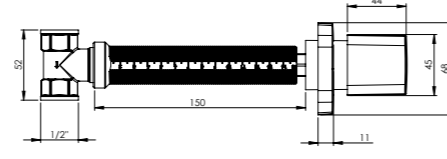

BRONZ

Birim Fiyatı

Ürün Kodu
10 0078

₺ **476.00**

Koli İçi Adet	Koli Ölçüleri	Koli Ağırlığı
20	45x37x32 cm	8,3 kg