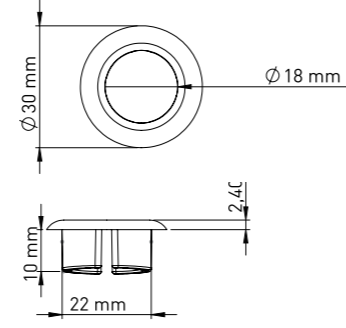

Lavabo Su Taşma Yüzüğü - A Tipi

Su taşma deliğine sahip lavabolarda dekoratif amaçlı kullanılır.

ALTIN	Birim Fiyatı
Ürün Kodu 13 0024	₺ 27.50

Koli İçi Adet	Koli Ölçüleri	Koli Ağırlığı
2500	39x38x21 cm	5,46 kg

Malzeme
ABS