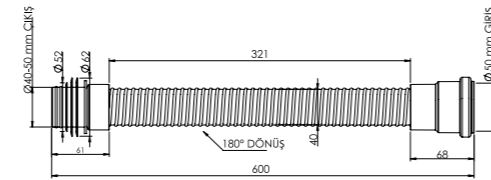

600 MM

Birim Fiyatı

Ürün Kodu
11 0241 **₺ 46.00**

Koli İçi Adet	Koli Ölçüleri	Koli Ağırlığı
40	59x38x42 cm	8,46 kg

Malzeme
PP + TPE + PVC