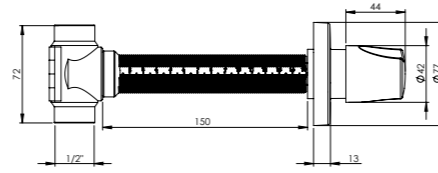

KROM

Birim Fiyatı

Ürün Kodu
10 0017

₺ 208.50

Koli İçi Adet	Koli Ölçüleri	Koli Ağırlığı
20	45x37x32 cm	9,3 kg