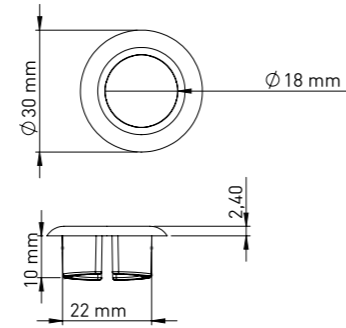

KROM	Birim Fiyatı
Ürün Kodu 13 0025	₺ 4.00

Koli İçi Adet	Koli Ölçüleri	Koli Ağırlığı
2500	39x38x21 cm	5,46 kg

Malzeme
ABS