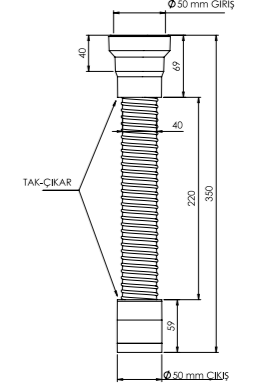

Troblen Körüğü Ayarlanabilir

Pis su borusunun ve ek parçaların fiziki olarak dönemediği yerlerde esnek yapıyla bağlantı yapmayı kolaylaştırır. Sökülüp takılabilir özelliği sayesinde kesilerek uzunluğu ayarlanabilir. Pis su tesisatlarının tamirinde büyük kolaylık sağlar.

350 MM

Ürün Kodu
11 0243

Birim Fiyatı
₺ 44.00

Koli İçi Adet	Koli Ölçüleri	Koli Ağırlığı
60	59x38x42 cm	9,99 kg

Malzeme
PP + TPE + PVC