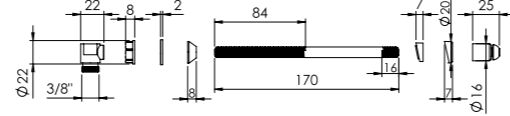

Taharet Çubuğu - Krom Uçlu

170 MM

Birim Fiyatı

Ürün Kodu
20 0273

₺ 10.50

Koli İçi Adet	Koli Ölçüleri	Koli Ağırlığı
200	39x38x21 cm	4,75 kg