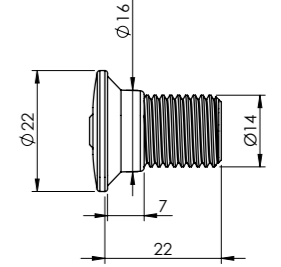

Küresel Uç Seti Ø22

Ürün Kodu		Birim Fiyatı
23 0024		₺ 19.00
Koli İçi Adet	Koli Ölçüleri	Koli Ağırlığı
500	38x25x20 cm	8,26 kg