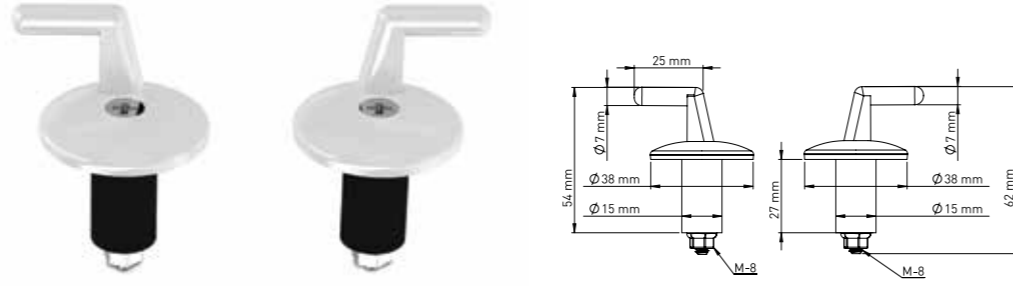

Plastik Mentеше Seti - Üstten Sıkmalı

Ürün Kodu 18 0209	Birim Fiyatı ₺ 38.50

Koli İçi Adet	Koli Ölçüleri	Koli Ağırlığı
75	42x22x37 cm	3,96 kg

Malzeme
PA6+Paslanmaz Çelik