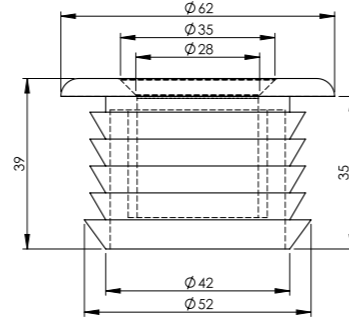

Hela Taşı Contası T2 Ø51-32 mm (1 1/4")

Hela taşı temiz su giriş bölgesindeki sızdırmazlığı sağlar.

Ürün Kodu	Birim Fiyatı
15 0007	₺ 11.00

Koli İçi Adet	Koli Ölçüleri	Koli Ağırlığı
200	39x38x21 cm	7,23 kg

Malzeme
TPE