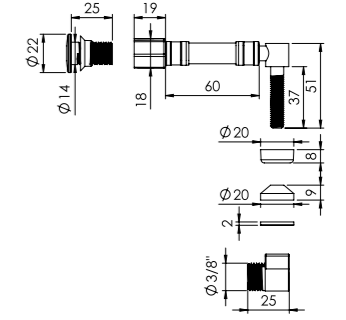

Esnek Taharet Borusu - Ø22 Küresel Uçlu L Dirsekli

60 MM		
Ürün Kodu 20 0186		Birim Fiyatı ₺ 78.00
Koli İçi Adet	Koli Ölçüleri	Koli Ağırlığı
200	38x25x20 cm	15 kg