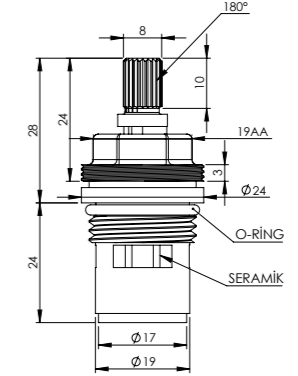

## Aç-Kapa Seramik Salmastra 180°

Ürün Kodu  
**23 0015** Birim Fiyatı  
**₺ 96.00**

Koli İçi Adet	Koli Ölçüleri	Koli Ağırlığı
420	38x25x20 cm	24,86 kg

150mm.'lik kesilerek ayarlanabilir takımı sayesinde farklı ölçülere uyum.