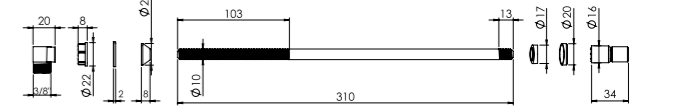

Ürün Kodu  
**20 0296**

₺ 33.00

Koli İçi Adet	Koli Ölçüleri	Koli Ağırlığı
175	39x38x21 cm	6,59 kg

370 MM

Birim Fiyatı

Ürün Kodu  
**20 0298**

₺ 33.00

Koli İçi Adet	Koli Ölçüleri	Koli Ağırlığı
250	52x26x40 cm	10,3 kg