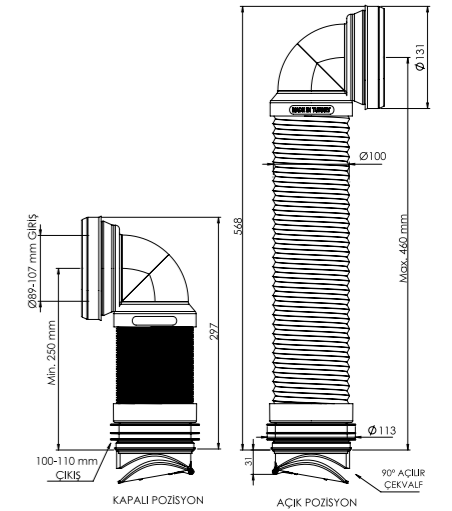

Çelik Telli Körüklü Kada ve Çekvalf Kemirgen Bariyeri

Arkadan çıkışlı klozetlerin pis su tesisatına bağlanmasını sağlar. Körüklü ve esnek yapısı sayesinde, duvara sıfır bağlantı ve eksen kaçırma mümkün kılar. Çekvalf sayesinde kötü koku ve haşere girişini engeller.

Ø100x500 MM	Birim Fiyatı
Ürün Kodu 11 0199	₺ 96.00

Koli İçerik Adet	Koli Ölçüleri	Koli Ağırlığı
30	70x27x58 cm	12,99 kg

Malzeme
PP + TPE + PE + Yaylık Çelik Tel

YAY ÇELİĞİ SAYESİNDE UZUN ÖMÜRLÜ KULLANIM

OVERMOLD TEKNOLOJİSİ SAYESİNDE
TEK PARÇA ÜRETİM - SIZDIRMAZLIK GARANTİSİ

Çekvalf ve Kemirgen Bariyeri

Kötü koku ve haşere girişini engeller.

Ürün Kodu 11 0296	Birim Fiyatı
₺ 55.00	

Koli İçerik Adet	Koli Ölçüleri	Koli Ağırlığı
48	59x38x30 cm	5,88 kg

Malzeme
PP + TPE

Çelik Telli Dirsekli Körüklü Kada

Arkadan çıkışlı klozetlerin yerden çıkışlı pis su tesisatına bağlanmasını sağlar. Körüklü ve esnek yapısı sayesinde, duvara sıfır bağlantı ve eksen kaçırma mümkün kılar.

Ø100x460 MM	Birim Fiyatı
Ürün Kodu 11 0229	₺ 68.00

Koli İçerik Adet	Koli Ölçüleri	Koli Ağırlığı
24	61x52x42 cm	10,94 kg

Malzeme
PP + TPE + PE + Yaylık Çelik Tel

Çelik Telli Dirsekli Körüklü Kada ve Çekvalf Kemirgen Bariyeri

Arkadan çıkışlı klozetlerin yerden çıkışlı pis su tesisatına bağlanmasını sağlar. Körüklü ve esnek yapısı sayesinde, duvara sıfır bağlantı ve eksen kaçırma mümkün kılar. Çekvalf sayesinde kötü koku ve haşere girişini engeller.

Ø100x460 MM	Birim Fiyatı
Ürün Kodu 11 0238	₺ 110.00

Koli İçerik Adet	Koli Ölçüleri	Koli Ağırlığı
24	61x52x42 cm	8,57 kg

Malzeme
PP + TPE + PE + Yaylık Çelik Tel