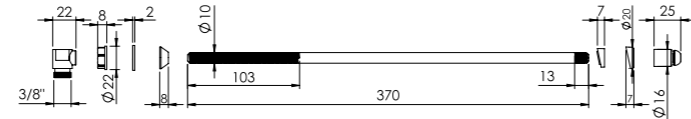

Ürün Kodu  
**20 0279**

₺ 12.50

Koli İçi Adet	Koli Ölçüleri	Koli Ağırlığı
175	39x38x21 cm	6,09 kg

370 MM

Birim Fiyatı

Ürün Kodu  
**20 0283**

₺ 13.00

Koli İçi Adet	Koli Ölçüleri	Koli Ağırlığı
250	52x26x40 cm	8,2 kg