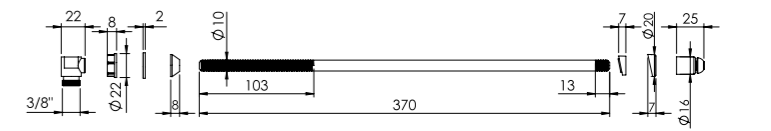

370 MM

Ürün Kodu
20 0272 Birim Fiyatı
₺ 8.00

Koli İçi Adet	Koli Ölçüleri	Koli Ağırlığı
300	52x26x40 cm	9,16 kg