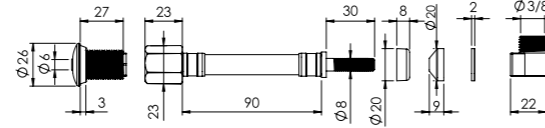

90 MM

Ürün Kodu
20 0102 Birim Fiyatı
₺ 78.00

Koli İçi Adet	Koli Ölçüleri	Koli Ağırlığı
175	38x25x20 cm	13,5 kg