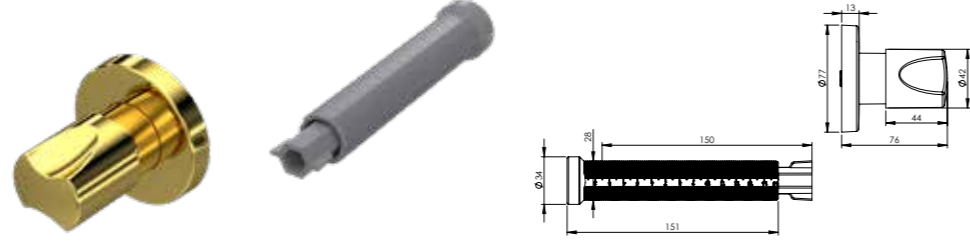

### Ankastre Ara Kesme Valfi Sıva Üstü Kiti - Elixir

ALTIN		Birim Fiyatı
Ürün Kodu		<b>₺ 310.00</b>
23 0005		
Koli İçerik Adet	Koli Ölçüleri	Koli Ağırlığı
80	45x37x32 cm	13,99 kg

BRONZ		Birim Fiyatı
Ürün Kodu		<b>₺ 265.00</b>
23 0002		
Koli İçerik Adet	Koli Ölçüleri	Koli Ağırlığı
80	45x37x32 cm	13,99 kg