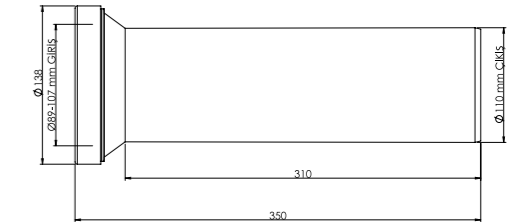

Ø110x350 MM		Birim Fiyatı
Ürün Kodu		₺ 82.00
11 0020		

Koli İçerik Adet	Koli Ölçüleri	Koli Ağırlığı
12	59x38x37 cm	4,89 kg

Malzeme
PP + TPE