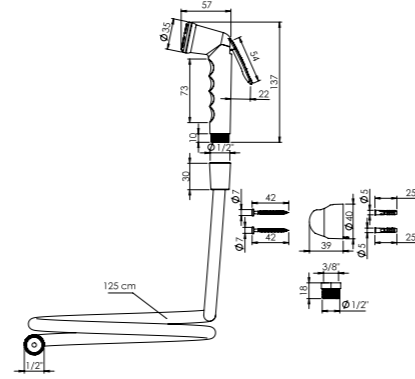

Koli İçi Adet	Koli Ölçüleri	Koli Ağırlığı
24	36x32x41 cm	8,2 kg

SİYAH		Birim Fiyatı
Ürün Kodu		₺ 107.00
21 0297		

Koli İçi Adet	Koli Ölçüleri	Koli Ağırlığı
24	36x32x41 cm	8,2 kg

KROM		Birim Fiyatı
Ürün Kodu		₺ 150.00
21 0150		