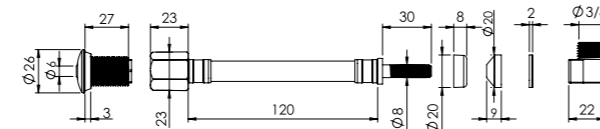

120 MM

Ürün Kodu
20 0110 Birim Fiyatı
₺ 82.00

Koli İçi Adet	Koli Ölçüleri	Koli Ağırlığı
175	38x25x20 cm	14,3 kg