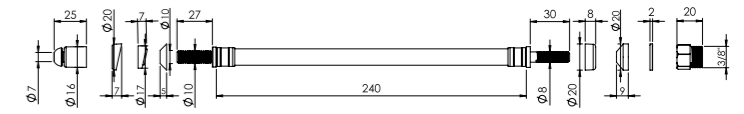

### Esnek Taharet Borusu - Ø26 Küresel Uçlu Dirsekli

60 MM

Ürün Kodu  
**20 0087** Birim Fiyatı  
**₺ 75.00**

Koli İçi Adet	Koli Ölçüleri	Koli Ağırlığı
200	38x25x20 cm	14,4 kg