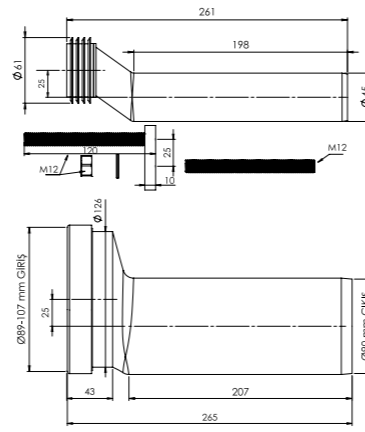

25 MM EKSANTRİK

Birim Fiyatı

Ürün Kodu  
16 0070

₺ 550.00

Koli İçi Adet	Koli Ölçüleri	Koli Ağırlığı
8	42x35x28,5 cm	7,7 kg

**Malzeme**  
PP + TPE + PVC