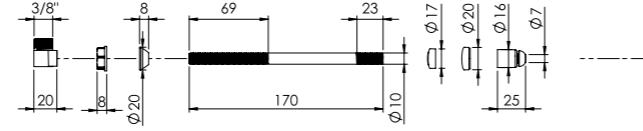

Taharet Çubuğu Komple Metal-Krom Uçlu

170 MM

Ürün Kodu
20 0253 Birim Fiyatı
₺ 49.00

Koli İçi Adet	Koli Ölçüleri	Koli Ağırlığı
200	39x38x21 cm	9,04 kg