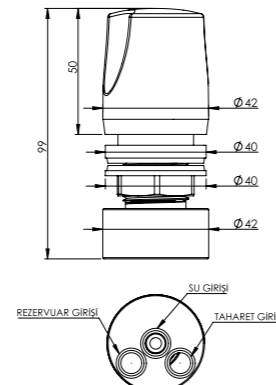

MAT SİYAH		
Ürün Kodu 10 0003	Birim Fiyatı ₺ 825.00	
Koli İçi Adet 80	Koli Ölçüleri 45x37x32 cm	Koli Ağırlığı 40,69 kg