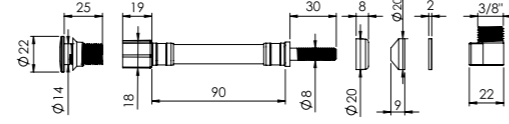

90 MM		
Ürün Kodu 20 0194		Birim Fiyatı ₺ 72.00
Koli İçi Adet	Koli Ölçüleri	Koli Ağırlığı
175	38x25x20 cm	12 kg