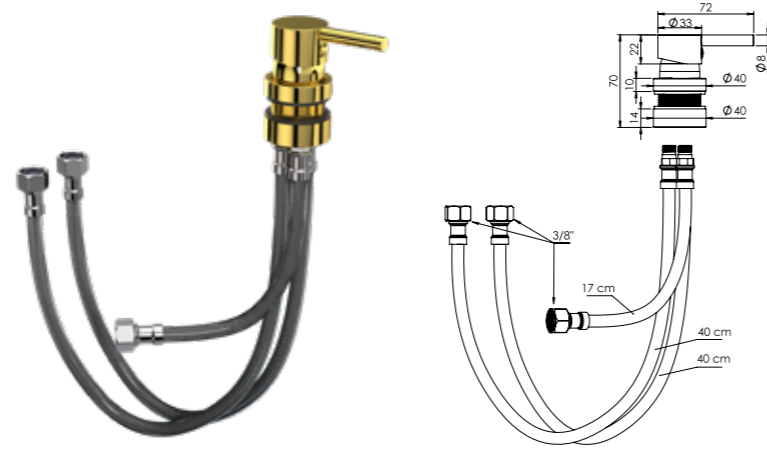

ALTIN		
Ürün Kodu 10 0241	Birim Fiyatı ₺ 750.00	
Koli İçi Adet	Koli Ölçüleri	Koli Ağırlığı
20	45x37x32 cm	6,21 kg