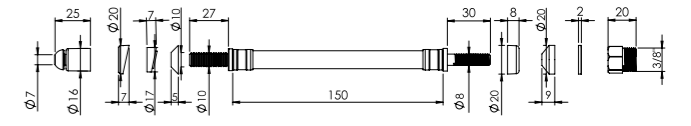

Esnek Taharet Borusu - Krom Uçlu Rakorlu

150 MM

Birim Fiyatı

Ürün Kodu
20 0066

₺ **65.00**

Koli İçi Adet

Koli Ölçüleri

Koli Ağırlığı

175

38x25x20 cm

12 kg