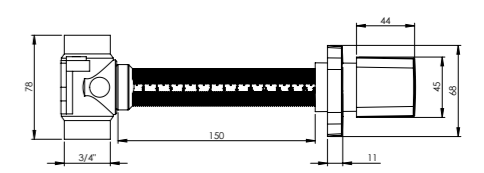

BRONZ

Ürün Kodu	Birim Fiyatı
10 0092	₺ 415.00

Koli İçi Adet	Koli Ölçüleri	Koli Ağırlığı
20	45x37x32 cm	9,77 kg