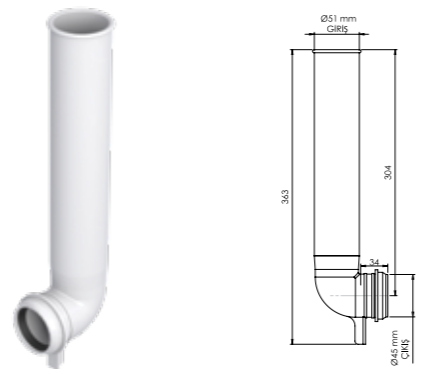

Ø45 x 363 MM

Birim Fiyatı

Ürün Kodu
16 0046

₺ 90.00

Koli İçerik Adet	Koli Ölçüleri	Koli Ağırlığı
60	59x38x52 cm	11,20 kg

Malzeme
PP + SBR