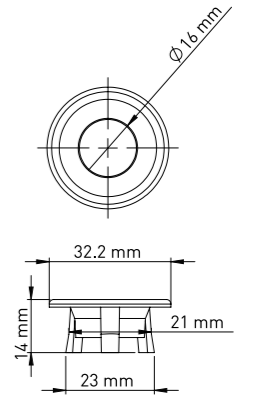

KROM	Birim Fiyatı
Ürün Kodu 13 0034	₺ 4.00

Koli İçi Adet	Koli Ölçüleri	Koli Ağırlığı
2000	39x38x21 cm	5,1 kg

Malzeme
ABS