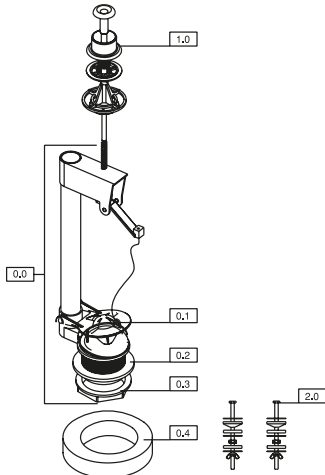

MARS BOŞALTMA SİSTEMİ

No.	Kod	Ürün adı	Fiyat/₺
0.0	23002	Mars Boşaltma Takımı	107 ₺
0.1	23033	İdo Lastiği	46 ₺
0.2	22621	Ana Rekor İnce Conta 8MM	17 ₺
0.3	21005	Ana Rekor İnce Somun	19 ₺
0.4	23097	Takoz Conta	23 ₺
1.0	23017	Mars Baskı Takımı	78 ₺
2.0	23012	Montaj Cıvata Takımı (Çifti)	58 ₺