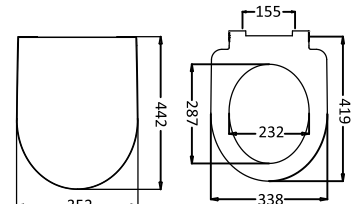

- Paslanmaz Krom Metal Monteşeli
  Koli Adedi: 6