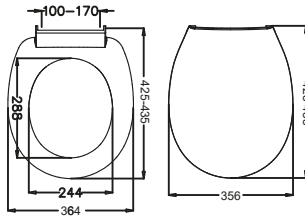

- Paslanmaz Krom Metal Mentşeli

Koli Adedi: 6

POLİPROPİLEN KLOZET KAPAKLARI

2 YIL
GARANTİ

KOLAY KURULUM

50306 OCEAN

FİYAT: 238 TL

- Plastik Mentşeli