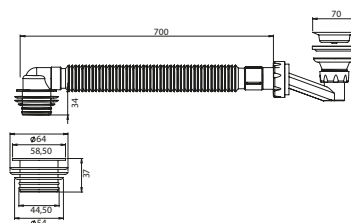

FİYAT: 64 TL

Koli Adedi: 50