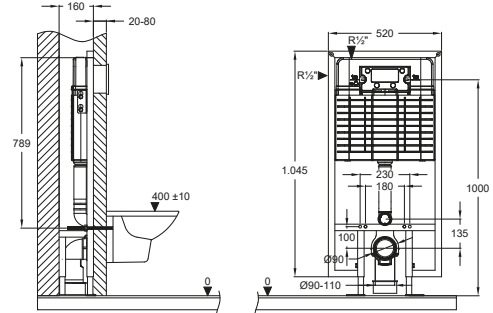

FİYAT: 2.323 TL

51031 •
PROMICRO ALÇIPAN DUVAR İÇİ
YERE MONTAJ GÖMME
REZERVUAR (80mm)

51026 (SENSE) •
(SENSE) PROMICRO ALÇIPAN
DUVAR İÇİN YERE MONTAJ
GÖMME REZERVUAR
(80mm, Sense)