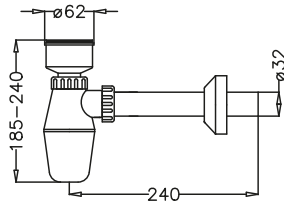

FİYAT: 64 TL

Koli Adedi: 24