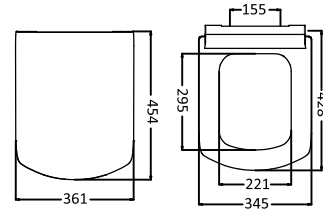

- Paslanmaz Krom Metal Menteşeli
  Koli Adedi: 6

530283 CLARA SOFT