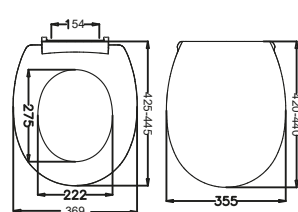

FİYAT: 387 TL