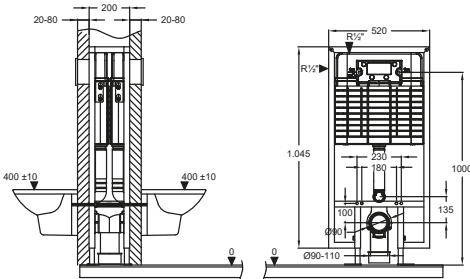

51026 (SENSE) •
(SENSE) PROMICRO ALÇIPAN
DUVAR İÇİN YERE MONTAJ
GÖMME REZERVUAR
(80mm, Sense)

5 YIL
GARANTİ

FİYAT: 4.148 TL

51032 •
PROMICRO ALÇIPAN DUVAR
İÇİN SIRT SIRTA GÖMME
REZERVUAR (80mm)

51027 (SENSE) •
(SENSE) PROMICRO ALÇIPAN
DUVAR İÇİN SIRT SIRTA GÖMME
REZERVUAR (80mm, Sense)