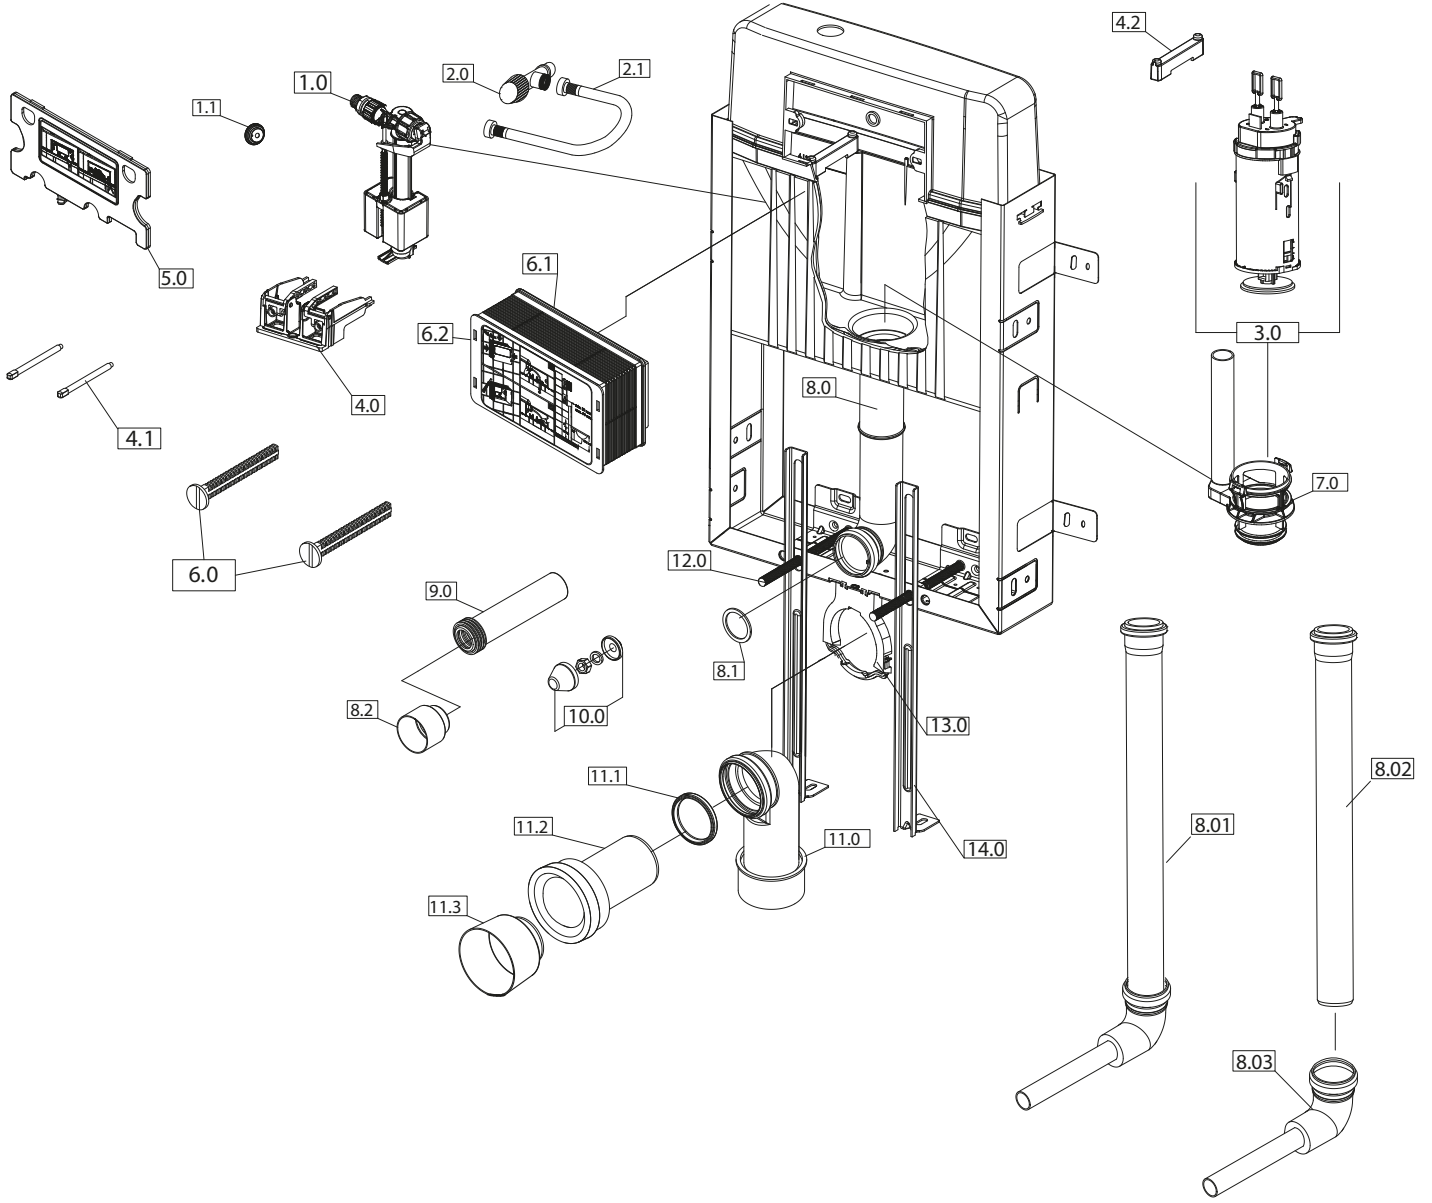

EGE (120 mm)

No.	Kod	Ürün Adı	Fiyat/₺	No.	Kod	Ürün Adı	Fiyat/₺
1.0	230253	GR Flotör (ProFill-1/2")	159 ₺	8.02	220604	Temiz Su Hela Taşı için Boru	66 ₺
1.1	22380	Sessiz Flotör Su Kesme Contası	20 ₺	8.03	220603	Temiz Su Hela Taşı için Dirsek	71 ₺
2.0	220331	Ara Musluk	137 ₺	8.1	22422	Temiz Su Borusu Dirsek Contası 40mm	20 ₺
2.1	220318	Quick Fix Hortum 21cm	68 ₺	8.2	22426	Temiz Su Kapağı	17 ₺
3.0	23165	Çift Kademeli Boşaltma	219 ₺	9.0	22424	Temiz Su Boru Takımı	55 ₺
4.0	230026	Köprü Takımı	79 ₺	10.0	23176	Saplama Kapağı ve Merkezleme (Çift)	45 ₺
4.1	210299	Ayar Vidası	20 ₺	11.0	23738	Pis Su Borusu Dirsek Takımı	147 ₺
4.2	21448	Gömme Kolon	20 ₺	11.1	22191	Pis Su Borusu Dirseği Contası	20 ₺
5.0	23683	Gövde Kapağı	67 ₺	11.2	22427	Pis Su Borusu Kadasi Takımı	117 ₺
6.0	210333	Kapak Saplama	27 ₺	11.3	22446	Pis Su Borusu Kapağı	20 ₺
6.1	210223	Harç Koruma Kutusu	72 ₺	12.0	22263	M12x300 Saplama	34 ₺
6.2	210224	Harç Koruma Kutusu Kapağı	30 ₺	13.0	210370	Gömme Kelepçe	28 ₺
7.0	23401	Ana Rakor	50 ₺	14.0	22527	Gömme Rezervuar Konsol Ayağı	67 ₺
8.0	22479	Temiz Su Borusu Uzun Dirsek	98 ₺		23154	Pis Su Kada ve Temiz Su Boru Takımı	126 ₺
8.01	22447	Temiz Su Hela Taşı için Boru Takımı	137 ₺		230353	Harç Koruma Tüneli Seti	208 ₺