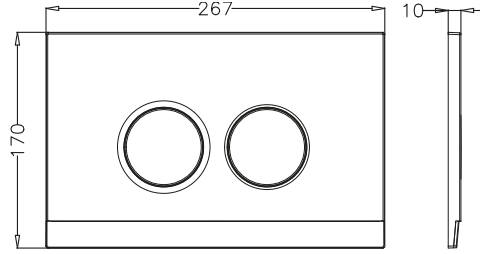

KONTROL PANELLERİ

TEOS

KLAROS