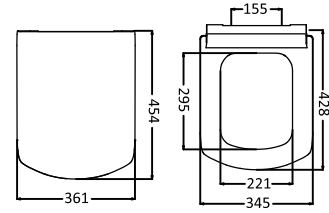

530280 LARA

FİYAT: 470 TL

- Paslanmaz Krom Metal Monteşeli
Koli Adedi: 6

530282 BELLA

FİYAT: 470 TL

- Paslanmaz Krom Metal Monteşeli
Koli Adedi: 6

530284 CLARA

FİYAT: 470 TL