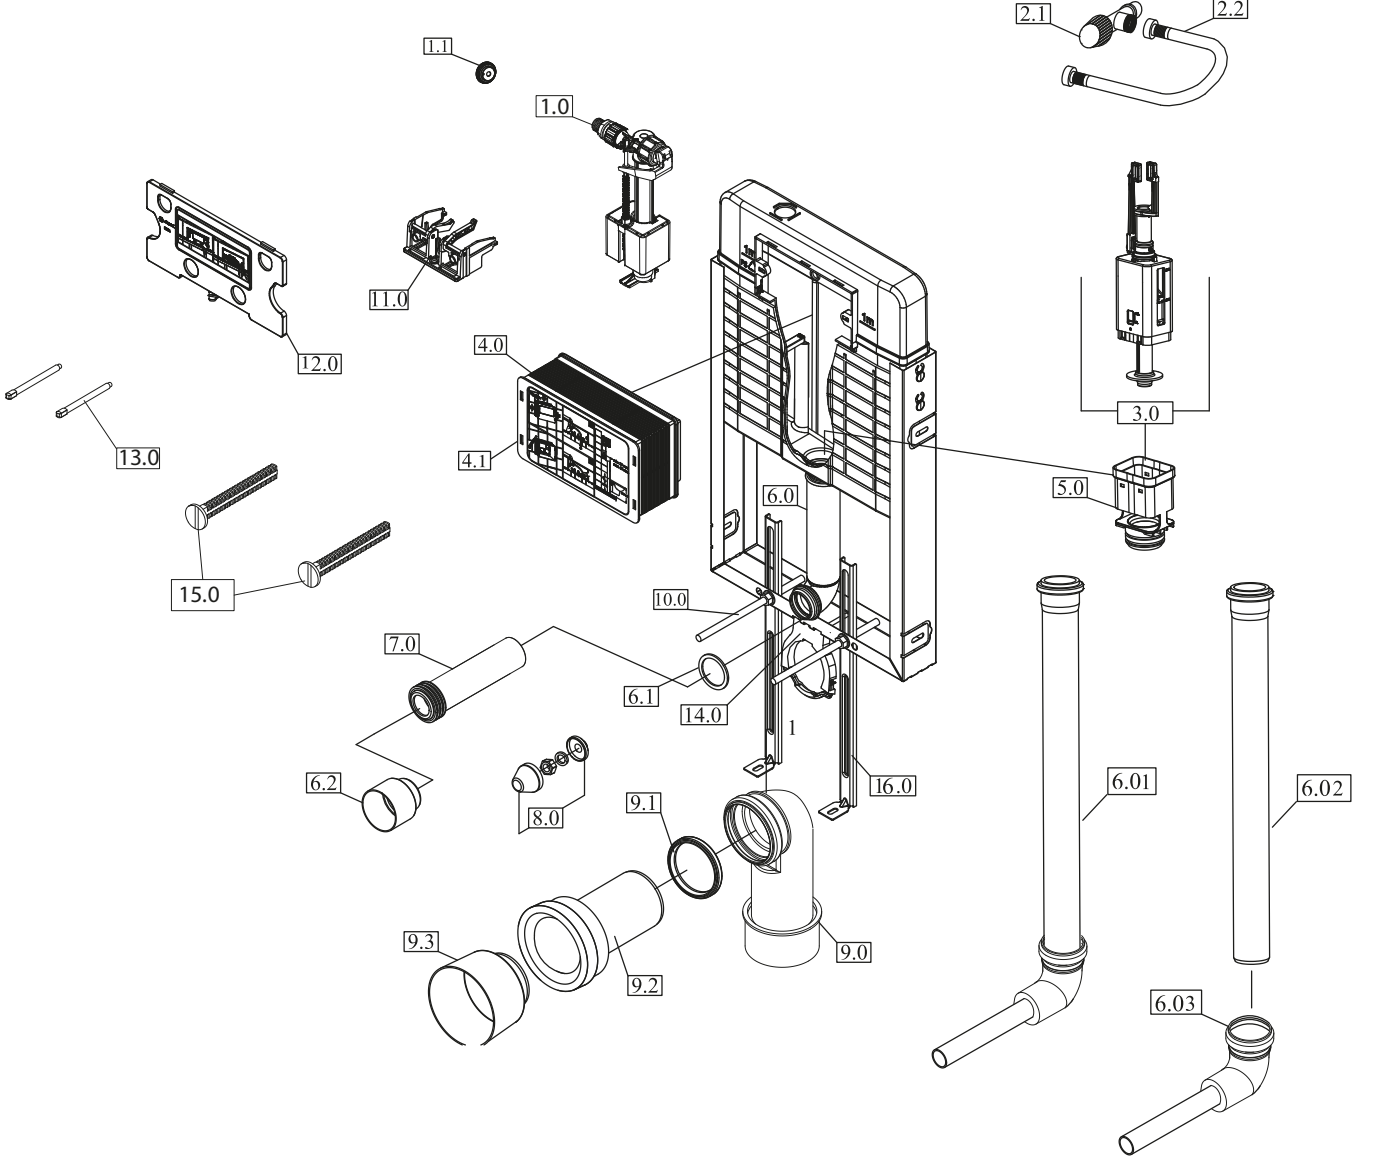

FİYAT: 322 TL

22269
KONTROL PANELİ
SELEN START-STOP SATEN KROM

FİYAT: 322 TL

22250
KONTROL PANELİ
SELEN SATEN KROM PANEL

FİYAT: 322 TL

PROMICRO (80 mm)

No.	Kod	Ürün Adı	Fiyat/₺	No.	Kod	Ürün Adı	Fiyat/₺
1.0	50471	GR Flotör (ProFill-1/2")	174 ₺	8.0	23176	Saplama Kapak Takımı	45 ₺
1.1	22380	Sessiz Flotör Su Kesme Contası	20 ₺	9.0	23738	Pis Su Dirsek Takımı	147 ₺
2.1	220331	Ara Musluk	137 ₺	9.1	22191	Pis Su Borusu Dirseği Contası	20 ₺
2.2	220318	Quick Fix Hortum 21cm	68 ₺	9.2	22427	Pis Su Borusu Kadası Takımı	117 ₺
3.0	50474	Çift Kademeli Boşaltma Takımı	271 ₺	9.3	22446	Pis Su Borusu Kapağı	20 ₺
4.0	210223	Harç Koruma Kutusu	72 ₺	10.0	22100	M12x250 Saplama	45 ₺
4.1	210224	Harç Koruma Kutusu Kapağı	30 ₺	11.0	23672	Köprü Seti	55 ₺
5.0	23800	Ana Rakor	45 ₺	12.0	23683	Gövde Kapağı	67 ₺
6.0	22789	Temiz Su Borusu Dirsek	92 ₺	13.0	210299	Ayar Vidası	20 ₺
6.01	22447	Temiz Su Hela Taşı için Boru Takımı	137 ₺	14.0	210370	Gömme Kelepçe	28 ₺
6.02	220604	Temiz Su Hela Taşı için Boru	66 ₺	15.0	210333	Kapak Saplama	27 ₺
6.03	220603	Temiz Su Hela Taşı için Dirsek	71 ₺	16.0	22527	Gömme Rezervuar Konsol Ayağı 2 mm	67 ₺
6.1	22422	Temiz Su Borusu Dirsek Contası - 40 mm	20 ₺		23154	Pis Su Kada ve Temiz Su Boru Takımı	126 ₺
6.2	22426	Temiz Su Kapağı	17 ₺		23669	Harç Koruma Tüneli Seti	208 ₺
7.0	22424	Temiz Su Boru Takımı	55 ₺				