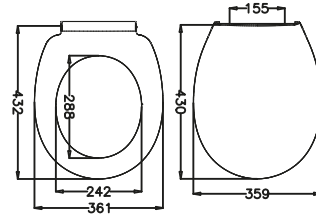

Koli Adedi: 6

POLİPROPİLEN YAVAŞ KAPANAN KLOZET KAPAKLARI

SESİZCE

2 YIL
GARANTİ

YAVAŞ KAPANAN

KOLAY MONTAJ

53012 OCEAN SESİZCE

FİYAT: 329 TL