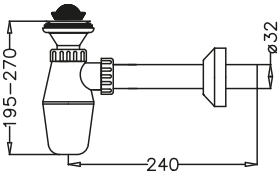

50501 (12X12) DÖNER
BAŞLIKLIL YER SİFONU
(Ø50-Ø32 Adaptörlü)

FİYAT: 52 TL

Koli Adedi: 70

LAVABO VE EVİYE SIFONLARI

50601 LAVABO SIFONU 1 1/4"

FİYAT: 64 TL

Koli Adedi: 40

50610 (Ø32)
50611 (Ø50)
BULAŞIK MAKİNESİ
ÇIKIŞLI KÖRÜKLÜ
LAVABO ve EVİYE
SIFONU