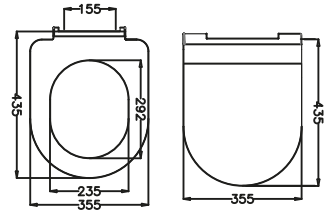

• Paslanmaz Krom Metal Monteşeli
Koli Adedi: 6

53117 MİNÖR SLIM SOFT