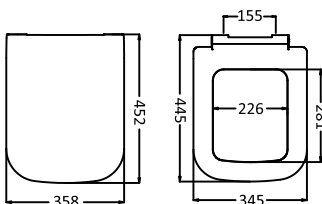

530280 LARA

FİYAT: 470 TL

- Paslanmaz Krom Metal Monteşeli
Koli Adedi: 6

530282 BELLA

FİYAT: 470 TL

- Paslanmaz Krom Metal Monteşeli
Koli Adedi: 6

530284 CLARA

FİYAT: 470 TL