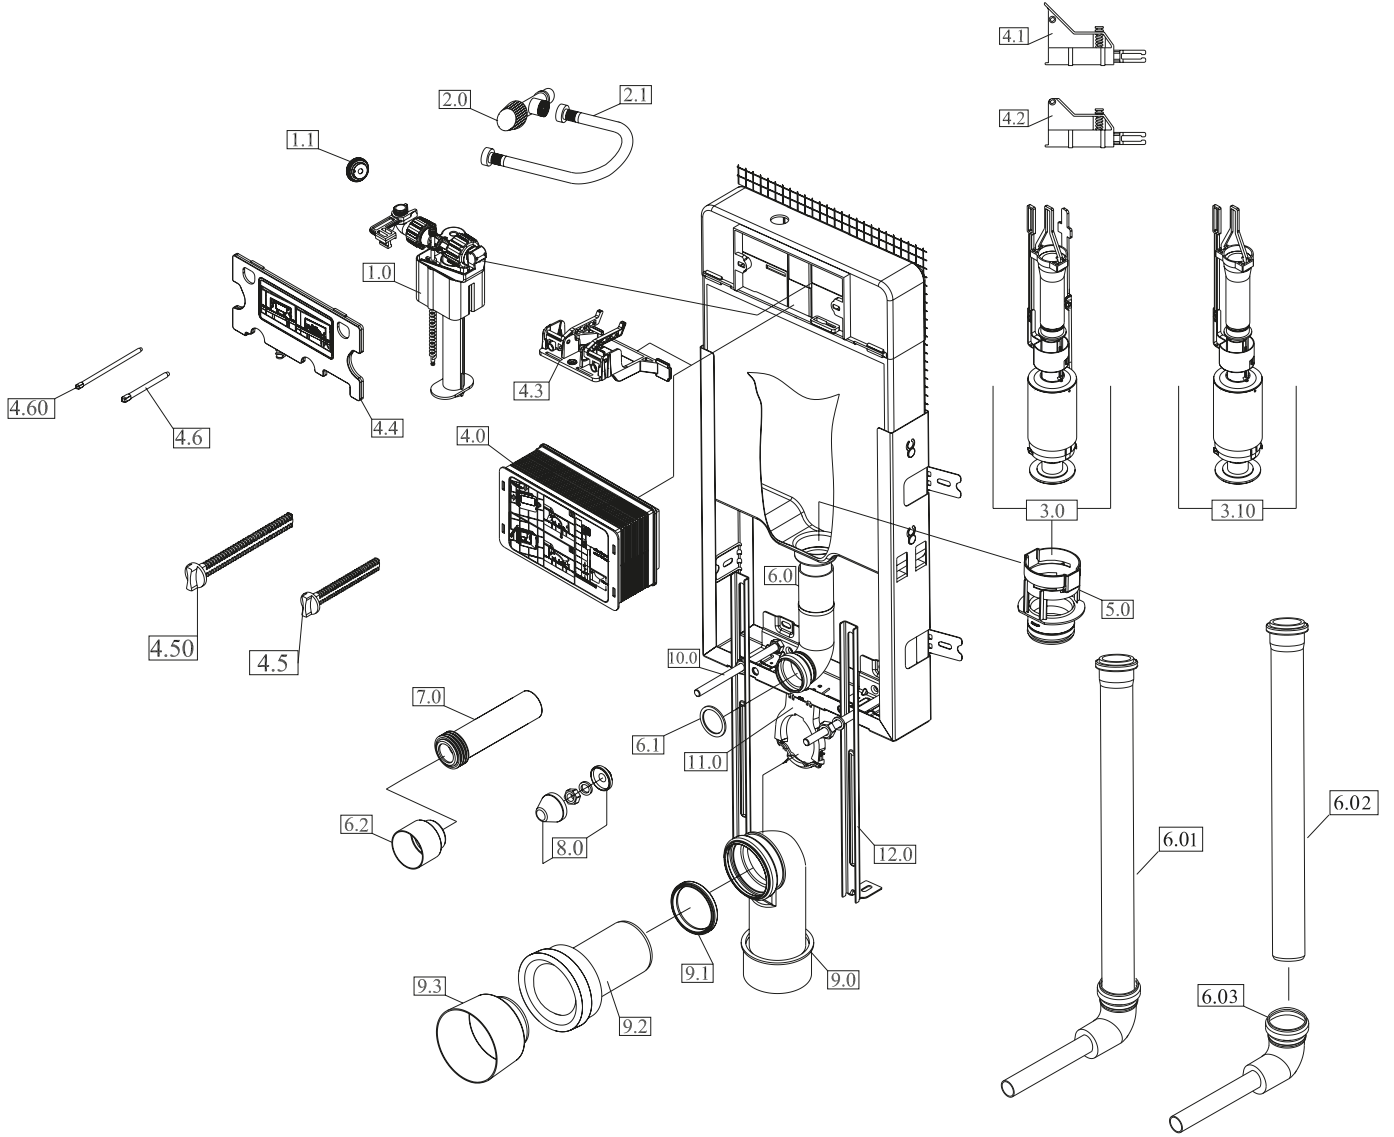

MICRO 80 (SON VERSİYON)

No.	Kod	Ürün adı	Fiyat/₺	No.	Kod	Ürün adı	Fiyat/₺	No.	Kod	Ürün adı	Fiyat/₺
1.0	50470	MICRO Sessiz Flotör	178 ₺	4.5	210333	Kapak Saplama (Çift)	27 ₺	7.0	22424	Temiz Su Boru Takımı	55 ₺
1.1	22380	Sessiz Flotör Su Kesme Contası	20 ₺	4.50	21628	Kapak Saplama Uzun	29 ₺	8.0	23176	Saplama Kapağı ve Merkezleme (Çift)	45 ₺
2.0	220331	Ara Musluk	137 ₺	4.6	210299	Ayar Vidası	20 ₺	9.0	22425	Pis Su Borusu Dirseği	143 ₺
2.1	220318	Quick Fix Hortum 21cm	68 ₺	4.60	21627	Ayar Vidası Uzun	25 ₺	9.1	22191	Pis Su Borusu Dirseği Contası	20 ₺
3.0	23202	MICRO Çift Kademeli Boşaltma Takımı Yeni	293 ₺	5.0	21230	Ana Rekor	35 ₺	9.2	22427	Pis Su Borusu Kadasi Takımı	117 ₺
3.10	23168	MICRO Çift Kademeli Boşaltma Takımı	266 ₺	6.0	22475	Temiz Su Borusu Orta Dirsek	61 ₺	9.3	22446	Pis Su Borusu Kapağı	20 ₺
4.0	210223	Harç Koruma Kutusu	72 ₺	6.01	22447	Temiz Su Hela Taşı için Boru Takımı	137 ₺	10.0	22100	M12 Saplama	45 ₺
4.1	23156	Mandal Takımı Start-Stop	76 ₺	6.02	220604	Temiz Su Hela Taşı için Boru	66 ₺	11.0	210370	Gömme Kelepçe	28 ₺
4.2	23155	Mandal Takımı Çift Kademeli	76 ₺	6.03	220603	Temiz Su Hela Taşı için Dirsek	71 ₺	12.0	22527	Gömme Rezervuar Konsol Ayağı 2mm	67 ₺
4.3	23170	Micro Köprü Seti	79 ₺	6.1	22422	40lık Dirsek Contası	20 ₺				
4.4	21524	Gövde Kapağı	45 ₺	6.2	22426	Temiz Su Kapağı	17 ₺