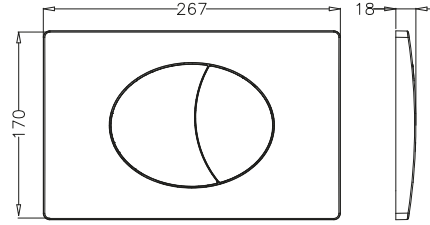

ANTI-VANDAL

500042 • FİYAT: 1.611 TL
Paslanmaz Krom

* Minimum Sipariş Adeti 300 adettir.

KONTROL PANELLERİ

EGE

23151 • FİYAT: 462 TL
Parlak Krom

23150 • FİYAT: 287 TL
Mat Krom

23152 • FİYAT: 269 TL
Beyaz