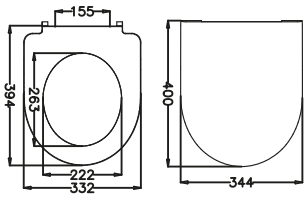

• Paslanmaz Krom Metal Monteşeli
Koli Adedi: 6

530225 ELEGANCE SLIM
SOFT