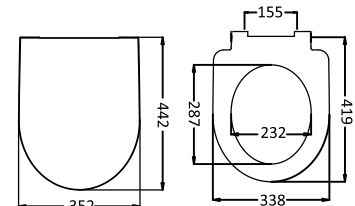

FİYAT: 567 TL

- Paslanmaz Krom Metal Menteşeli
Koli Adedi: 6

530283 CLARA SOFT

FİYAT: 567 TL

- Paslanmaz Krom Metal Menteşeli
Koli Adedi: 6

530285 STELLA SOFT

FİYAT: 567 TL

- Paslanmaz Krom Metal Menteşeli
Koli Adedi: 6