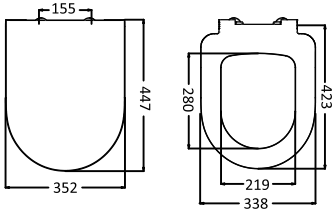

- Paslanmaz Krom Metal Menteşeli
  Koli Adedi: 6

530281 BELLA SOFT