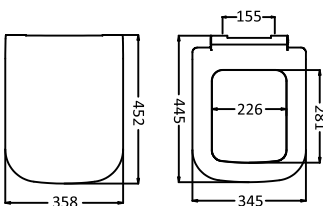

FİYAT: 567 TL

- Paslanmaz Krom Metal Menteşeli
Koli Adedi: 6

530283 CLARA SOFT

FİYAT: 567 TL

- Paslanmaz Krom Metal Menteşeli
Koli Adedi: 6

530285 STELLA SOFT

FİYAT: 567 TL

- Paslanmaz Krom Metal Menteşeli
Koli Adedi: 6