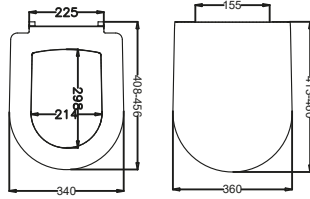

FİYAT: 425 TL