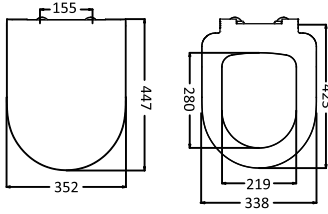

530280 LARA

FİYAT: 470 TL

- Paslanmaz Krom Metal Monteşeli
Koli Adedi: 6

530282 BELLA

FİYAT: 470 TL

- Paslanmaz Krom Metal Monteşeli
Koli Adedi: 6

530284 CLARA

FİYAT: 470 TL