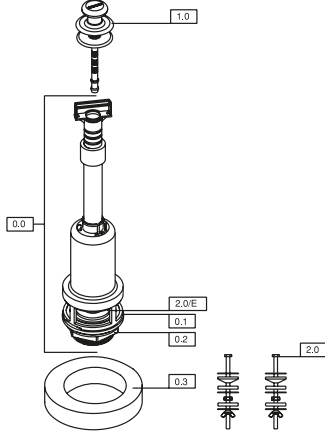

PLANET BOŞALTMA SİSTEMİ

No.	Kod	Ürün adı	Fiyat/₺
0.0	23074	Planet Boşaltma Takımı	90 ₺
0.1	22621	Ana Rekor İnce Conta 8MM	17 ₺
0.2	21005	Ana Rekor İnce Somun	19 ₺
0.3	23097	Takoz Conta	23 ₺
1.0	23008	Çekme Takımı	70 ₺
2.0	23012	İç Takım Montaj Cıvatası Takımı	58 ₺
2.0/E	23066	Kapama Lastiği	23 ₺