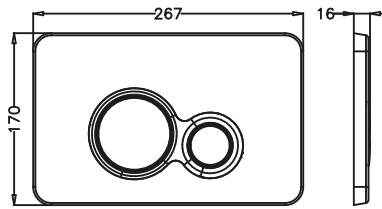

ZENO

OTTO

ANTI-VANDAL

* Minimum Sipariş Adeti 300 adettir.