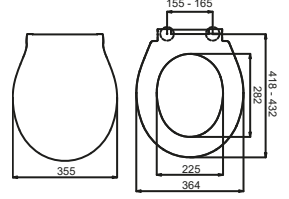

FİYAT: 425 TL

• Paslanmaz Krom Metal Menteşeli

Koli Adedi: 6

53120 AKDENİZ SLIM

FİYAT: 387 TL

• Paslanmaz Krom Metal Menteşeli

Koli Adedi: 6

53116 MİNÖR