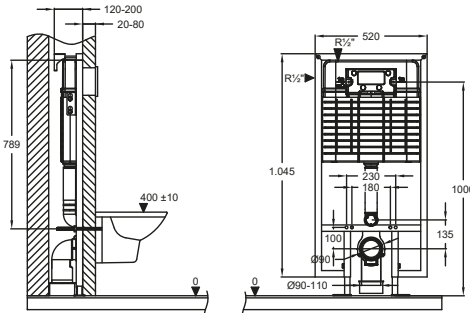

FİYAT: 1.875 TL

51030 •
PROMICRO ALÇIPAN DUVAR ÖNÜ
GÖMME REZERVUAR (80mm)

51025 (SENSE) •
(SENSE) PROMICRO ALÇIPAN
DUVAR ÖNÜ GÖMME REZERVUAR
(80mm, Sense)

FİYAT: 2.323 TL

51031 •
PROMICRO ALÇIPAN DUVAR İÇİ
YERE MONTAJ GÖMME
REZERVUAR (80mm)