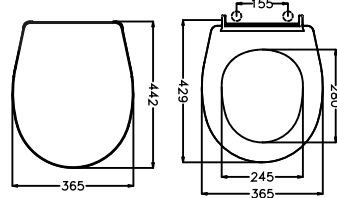

• Paslanmaz Krom Metal Monteşeli
Koli Adedi: 6

53117 MİNÖR SLIM SOFT

FİYAT: 516 TL

• Paslanmaz Krom Metal Monteşeli
Koli Adedi: 6

530225 ELEGANCE SLIM
SOFT

FİYAT: 470 TL

NF

• Paslanmaz Krom Metal Monteşeli
Koli Adedi: 6