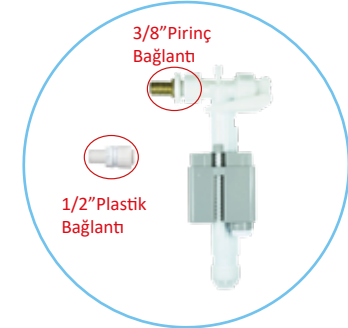

50476 FİYAT: 77 TL

Koli Adedi: 12

50406 ŞOK 3/8"

50407 ŞOK 1/2"

FİYAT: 84 TL

Koli Adedi: 12

50471 PROFİLL 1/2"
(PLASTİK BAĞLANTI)

50475 PROFİLL 3/8"
(PİRİNÇ BAĞLANTI)