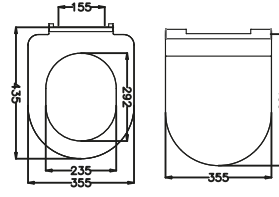

FİYAT: 425 TL

• Paslanmaz Krom Metal Menteşeli

Koli Adedi: 6

53120 AKDENİZ SLIM

FİYAT: 387 TL

• Paslanmaz Krom Metal Menteşeli

Koli Adedi: 6

53116 MİNÖR