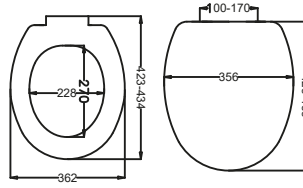

FİYAT: 387 TL

• Plastik Menteşeli

Koli Adedi: 6

**50305 PASİFİK ÜSTTEN SIKMA
50351 PASİFİK**

50305 FİYAT : 329 TL

• Paslanmaz Krom Metal Menteşeli

50351 FİYAT : 296 TL

• Plastik Menteşeli