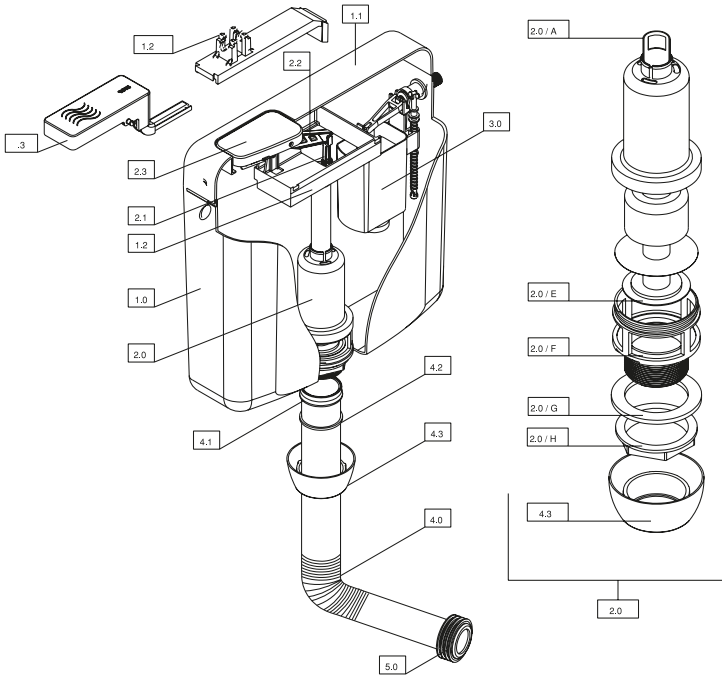

No.	Kod	Ürün adı	Fiyat/₺
-	23003	Merkür Rez. İç Takımı	174 ₺
-	23130	Atlas Rez. İç Takımı	172 ₺
1.0	21280	Atlas Rez. Gövde	271 ₺
1.1	21281	Atlas Start-Stop Rez. Kapağı	77 ₺
1.2	21365	Atlas Köprü	30 ₺
	21765	Yeni Merkür Rezervuar Köprü	23 ₺
	21003	Rezervuar Köprüsü	20 ₺
2.0	23091	Atlas Boşaltma Takımı	103 ₺
	23025	Merkür Boşaltma Takımı	108 ₺
2.0/A	21370	Atlas Savak Borusu	25 ₺
	21151	Merkür Savak Borusu	25 ₺
2.0/E	23066	Kapama Lastiği	23 ₺
2.0/F	21081	Havalı Ana Rekor	33 ₺
2.0/G	22242	Ana Rekor İnce Conta 4MM	17 ₺
2.0/H	21005	Ana Rekor İnce Somun	19 ₺
2.1	21367	Atlas Kanca	20 ₺
	21282	Atlas Basma Butonu	27 ₺
2.3	22831	Yeni Merkür Basma Butonu	20 ₺
	23138	Merkür Basma Butonu	27 ₺
3.0	50407	1/2" Şok Flatör	84 ₺
4.0	23007	Deveboynu Takımı (Ana Rekor ve Contalar Dahil)	99 ₺
4.1	21375	Deveboynu Kalın Conta	9 ₺
4.2	21034	Deveboynu İnce Conta	7 ₺
4.3	21037	Deveboynu Rekor	23 ₺
5.0	23065	Klozet Adaptörü	23 ₺