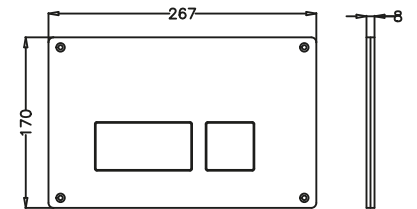

ZENO

OTTO

ANTI-VANDAL

* Minimum Sipariş Adeti 300 adettir.