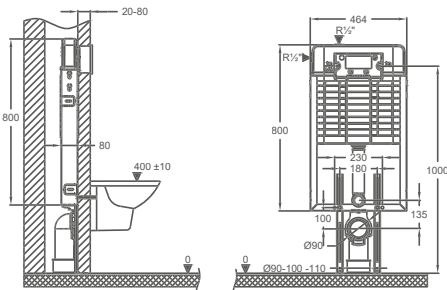

FİYAT: 1.875 TL

51030 •
PROMICRO ALÇIPAN DUVAR ÖNÜ
GÖMME REZERVUAR (80mm)

51025 (SENSE) •
(SENSE) PROMICRO ALÇIPAN
DUVAR ÖNÜ GÖMME REZERVUAR
(80mm, Sense)

FİYAT: 2.323 TL

51031 •
PROMICRO ALÇIPAN DUVAR İÇİ
YERE MONTAJ GÖMME
REZERVUAR (80mm)