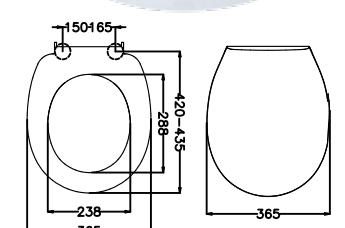

• Paslanmaz Krom Metal Monteşeli
Koli Adedi: 6