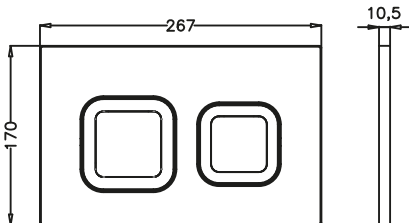

ZENO

OTTO

ANTI-VANDAL

* Minimum Sipariş Adeti 300 adettir.