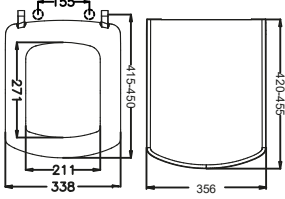

2 YIL
GARANTİ

ANTİBAKTERİYEL

YAVAŞ KAPANAN

KOLAY MONTAJ

50327 PLAZA SOFT

FİYAT: 543 TL

• Paslanmaz Krom Metal Monteşeli
Koli Adedi: 6

530224 CONCERTO SLIM
SOFT