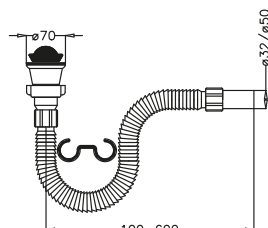

50603 KÖRÜKLÜ LAVABO ve EVİYE SIFONU 1 1/4"

FİYAT: 45 TL

Koli Adedi: 75

50605 (Ø32)
50607 (Ø50)
LAVABO SIFONU

FİYAT: 45 TL

Koli Adedi: 50

560017 (Ø50)
KÖRÜKLÜ DUŞ TEKNE SIFONU

FİYAT: 64 TL