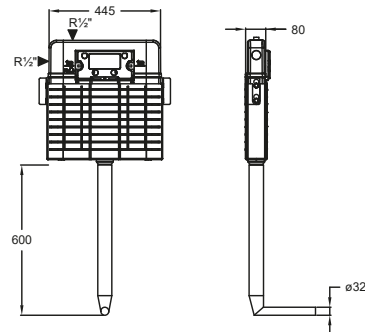

FİYAT: 1.125 TL

51029 •
PROMICRO HELA TAŞLARI VE TEK
KLOZETLER İÇİN GÖMME
REZERVUAR (80mm)

51024 (SENSE) •
(SENSE) PROMICRO HELA TAŞLARI
VE TEK KLOZETLER İÇİN GÖMME
REZERVUAR (80mm, Sense)