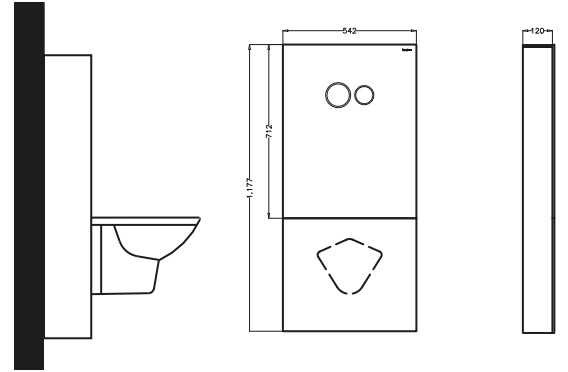

*Asma klozet fiyata dahil değildir. *Karen Ankastr Stop Valf fiyata dahildir.

2 YIL
GARANTİ

TEMASSIZ!

SENSE

● 23546

○ 23545

FİYAT: 3.544 TL

KONTROL PANELLERİ