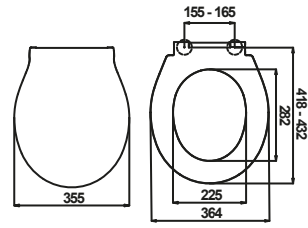

• Paslanmaz Krom Metal Monteşeli
Koli Adedi: 6

530181 MELODİ SOFT