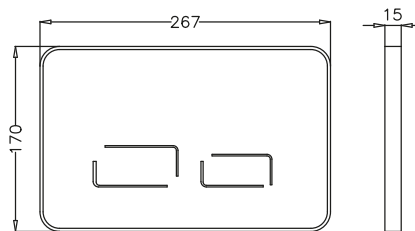

*Asma klozet fiyata dahil değildir. *Karen Ankastr Stop Valf fiyata dahildir.

2 YIL
GARANTİ

TEMASSIZ!

SENSE

● 23546

○ 23545

FİYAT: 3.544 TL

KONTROL PANELLERİ