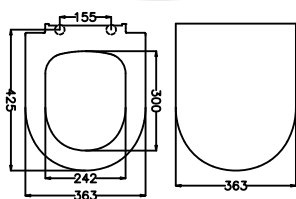

• Paslanmaz Krom Metal Monteşeli
Koli Adedi: 6

53033 CAPRI SOFT