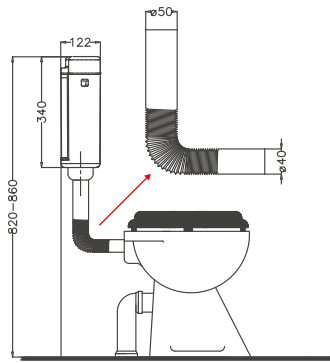

FİYAT: 348 TL

Koli Adedi: 10