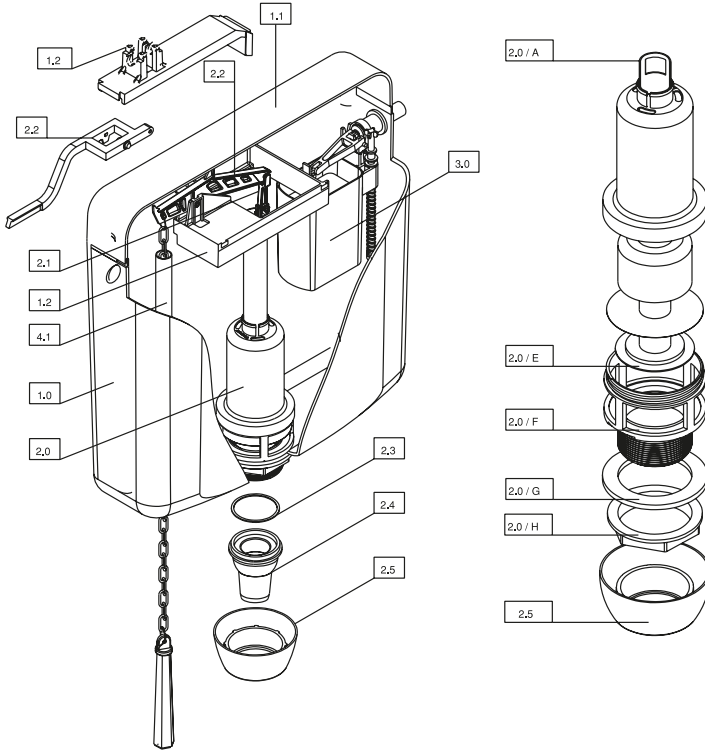

ASMA REZERVUAR YEDEK PARÇALAR

No.	Kod	Ürün adı	Fiyat/ ₺
-	23004	Asma Rez. İç Takımı	174 ₺
-	23100	Atlas Asma Rez. İç Takımı	178 ₺
1.0	21280	Atlas Asma Rez. Gövde	271 ₺
1.1	21281	Atlas Asma Rez. Kapağı	77 ₺
1.2	21365	Atlas Köprü	30 ₺
	21765	Yeni Rezervuar Köprüsü	23 ₺
	21003	Rezervuar Köprüsü	20 ₺
2.0	23091	Atlas Asma Rez. Boşaltma Takımı	103 ₺
	23026	Asma Rez. Boşaltma Takımı	110 ₺
2.0/A	21370	Atlas Savak Borusu	25 ₺
	21151	Asma Savak Borusu	25 ₺
2.0/E	23066	Merkür Kapama Lastiği	23 ₺
2.0/F	21081	Havalı Ana Rekor	33 ₺
2.0/G	22242	Ana Rekor İnce Conta 4MM	17 ₺
2.0/H	21005	Ana Rekor İnce Somun	19 ₺
2.1	21367	Atlas Kanca	20 ₺
	21284	Atlas Cambaz	23 ₺
2.2	21766	Merkür Rezervuar Kaldırma Kolu	23 ₺
	21387	Atlas İnce Conta	13 ₺
2.4	23702	Atlas Rezervuar Mafsallı Hortum Adaptörü - Contalı	28 ₺
2.5	21037	Deveboynu Rekor	23 ₺
3.0	50407	1/2" Şok Flatör	84 ₺
4.0	23009	Çekme Sap-Zincir	28 ₺

START - STOP REZERVUAR YEDEK PARÇALAR