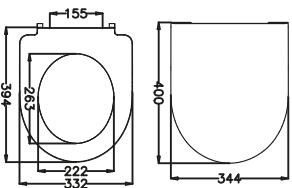

FİYAT: 387 TL