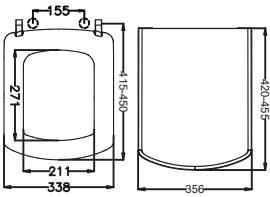

FİYAT: 425 TL