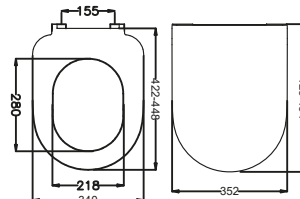

FİYAT: 516 TL

• Paslanmaz Krom Metal Monteşeli
Koli Adedi: 6

53033 CAPRI SOFT

FİYAT: 484 TL

NF

• Paslanmaz Krom Metal Monteşeli
Koli Adedi: 6

53122 CAPRI SUPER SLIM
SOFT

FİYAT: 582 TL