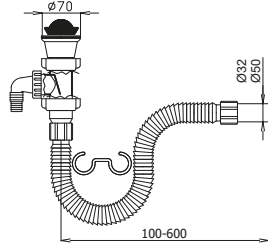

FİYAT: 64 TL

Koli Adedi: 40