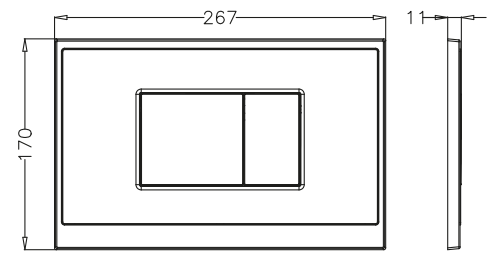

KONTROL PANELLERİ

TEOS

KLAROS