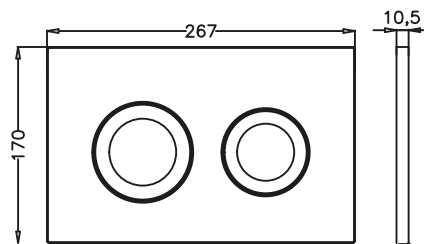

PULSE

500149 • FİYAT: 462 TL
Parlak Krom

500148 • FİYAT: 287 TL
Mat Krom

500147 • FİYAT: 269 TL
Beyaz

ANKASTRE VALFLER

İKON ANKASTRE ARA KESME VALFİ

570217-Ø20 • FİYAT: 271 TL

Koli Adedi: 20