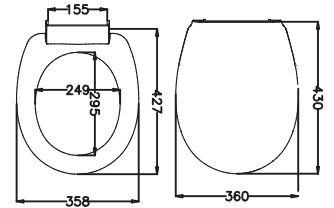

FİYAT: 238 TL

- Plastik Mentşeli

Koli Adedi: 12

53061 VEGA