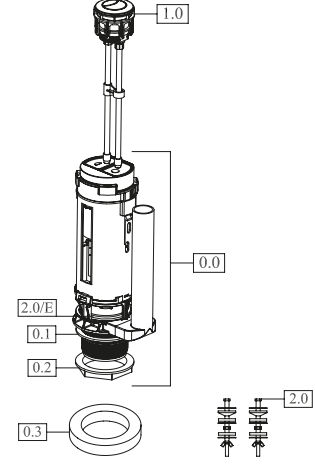

ÇİFT KADEMELİ BOŞALTMA SİSTEMİ

No.	Kod	Ürün adı	Fiyat/₺
0.0	23164	Çift Kademeli Boşaltma Takımı	226 ₺
0.1	22621	Ana Rekor İnce Conta 8MM	17 ₺
0.2	21005	Ana Rekor İnce Somun	19 ₺
0.3	23097	Takoz Conta	23 ₺
1.0	23133	Çift Kademeli Basma Butonu Takımı	101 ₺
2.0	23012	Montaj Cıvata Takımı	58 ₺
2.0/E	22402	Çift Kademeli Kapama Lastiği	20 ₺