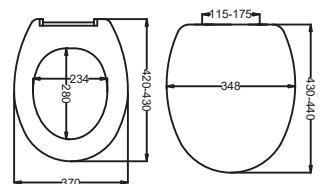

FİYAT: 387 TL

• Plastik Menteşeli

Koli Adedi: 6

**50305 PASİFİK ÜSTTEN SIKMA
50351 PASİFİK**

50305 FİYAT : 329 TL

• Paslanmaz Krom Metal Menteşeli

50351 FİYAT : 296 TL

• Plastik Menteşeli