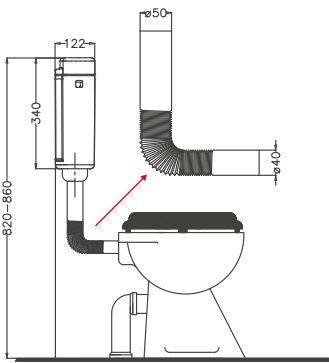

3/8" Pirinç
Bağlantı

1/2" Plastik
Bağlantı

50471 FİYAT: 174 TL

50475 FİYAT: 193 TL

51038 YENİ MERKÜR ÇİFT KADEMELİ

FİYAT: 451 TL

Koli Adedi: 10

51036 YENİ MERKÜR START-STOP