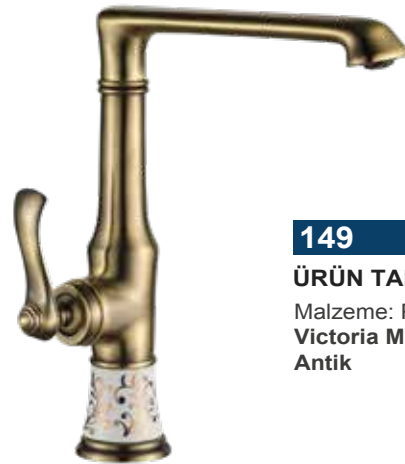

147

ÜRÜN TANIMI

Malzeme: Piriç
Victoria Mix Lavabo
Bataryası Antik (Kısa)

FIYAT: **3000 ₺**

148

ÜRÜN TANIMI

Malzeme: Piriç
Victoria Çanak Mix Lavabo
Bataryası Antik (Uzun)

FIYAT: **3670 ₺**