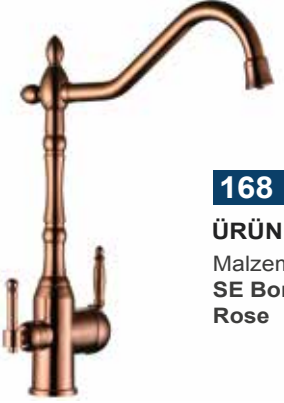

166

ÜRÜN TANIMI

Malzeme: Pirinç
SE Borulu Arıtmalı Batarya
Siyah

FIYAT: **3950 ₺**

167

ÜRÜN TANIMI

Malzeme: Pirinç
SE Borulu Arıtmalı Batarya
Gold

FIYAT: **3900 ₺**