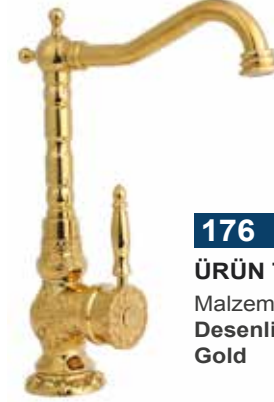

174

ÜRÜN TANIMI

Malzeme: Piriç Döküm
Desenli TE Mix SE
Antik

FIYAT: 3300 ₺

175

ÜRÜN TANIMI

Malzeme: Piriç Döküm
Desenli TE Mix SE
Siyah

FIYAT: 3500 ₺