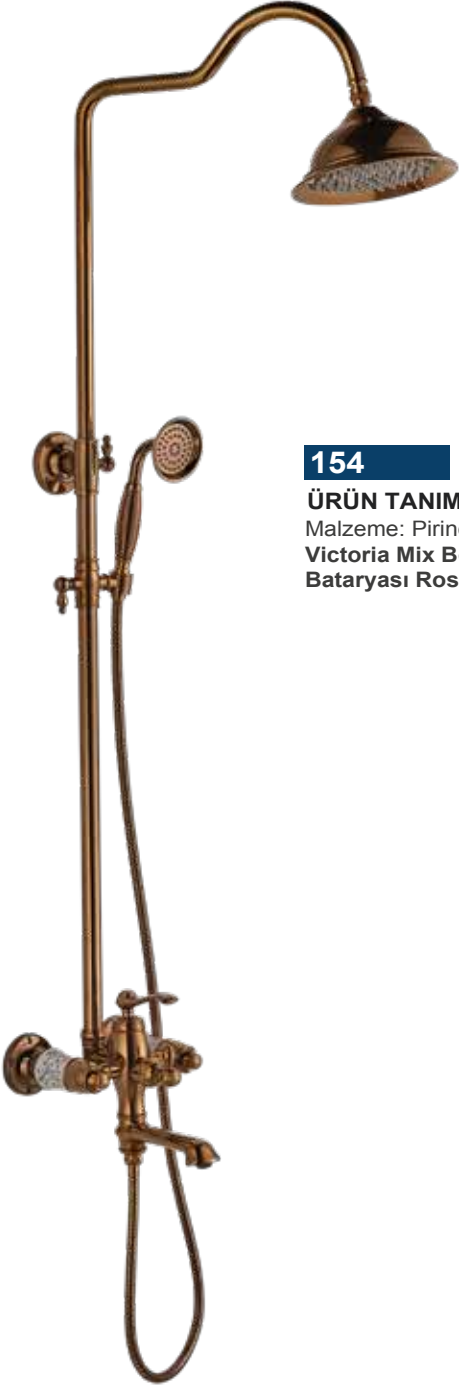

154

ÜRÜN TANIMI

Malzeme: Pirinç
Victoria Mix Borulu Banyo
Bataryası Rose

FIYAT: **13,000 ₺**