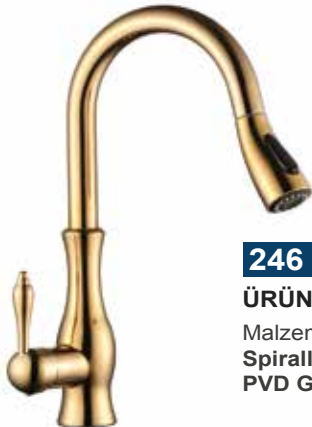

246

ÜRÜN TANIMI

Malzeme: Pirinç
Spiralli Eviye Bataryası
PVD Gold

FIYAT: 3670 ₺