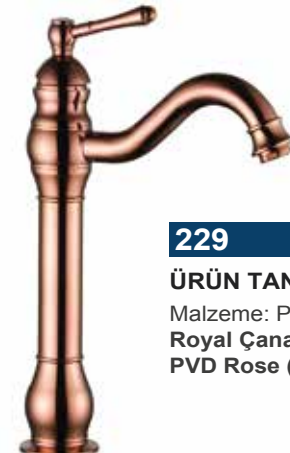

FIYAT: 2520 ₺

228

ÜRÜN TANIMI

Malzeme: Piriç
Royal Çanak Lavabo
Bataryası PVD GOLD (Uzun)

FIYAT: 2520 ₺

229

ÜRÜN TANIMI

Malzeme: Piriç
Royal Çanak Lavabo Bataryası
PVD Rose (Uzun)