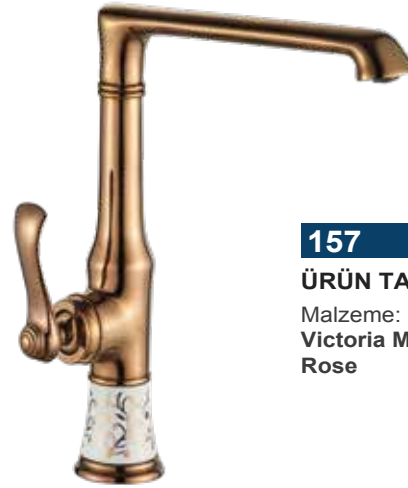

155

ÜRÜN TANIMI

Malzeme: Pirinç
Victoria Mix Lavabo
Bataryası Rose (Kısa)

FIYAT: **2775 ₺**

156

ÜRÜN TANIMI

Malzeme: Pirinç
Victoria Çanak Mix Lavabo
Bataryası Rose (Uzun)

FIYAT: **3550 ₺**