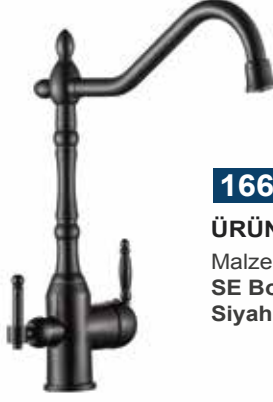

165

ÜRÜN TANIMI

Malzeme: Pirinç
Victoria Mix Eviye Bataryası
Krom

FIYAT: 4200 ₺

165

ÜRÜN TANIMI

Malzeme: Pirinç
SE Borulu Arıtmalı Batarya
Antik

FIYAT: **4190 ₺**