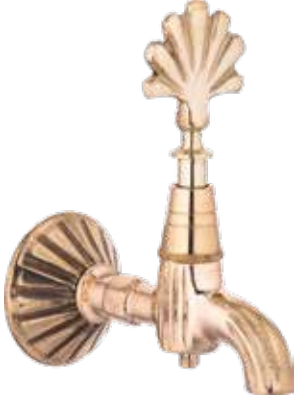

004

ÜRÜN TANIMI
Malzeme: Piriç Döküm
1/2 Ağır Tavroz Osmanlı
Musluğu Sarı

FİYAT: 300 ₺