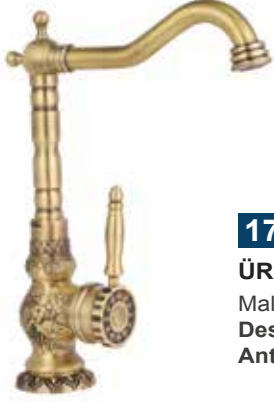

172

ÜRÜN TANIMI

Malzeme: Pirinç
Eko Arıtmalı Batarya
Gold

FIYAT: **1250 ₺**

173

ÜRÜN TANIMI

Malzeme: Pirinç
Eko Arıtmalı Batarya
Beyaz

FIYAT: **1150 ₺**