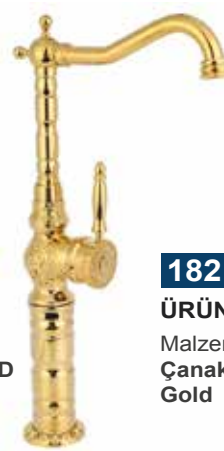

180

ÜRÜN TANIMI

Malzeme: Piriç Döküm
Çanak Desenli TE Mix SE
Siyah

FIYAT: 3990 ₺

181

ÜRÜN TANIMI

Malzeme: Piriç Döküm
Çanak Desenli TE Mix SE PVD
Rose

FIYAT: 3990 ₺