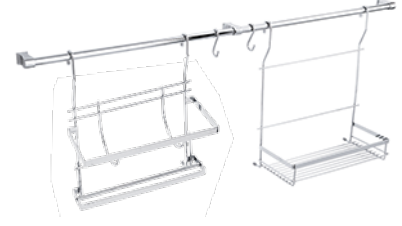

135 x 330 x 400 mm

7 Parça Mutfak Aksesuar Seti

4013

Amb.Fiyatı	Koli İçi Ad.
214.00	1

8 Parça Mutfak Aksesuar Seti

4014

Amb.Fiyatı	Koli İçi Ad.
220.00	1

8 Parça Mutfak Aksesuar Seti