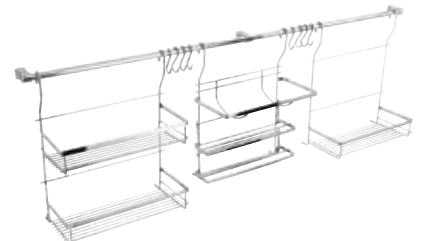

150 x 325 x 340 mm

16 Parça Mutfak Aksesuar Seti

	Amb.Fiyatı	Koli İçi Ad.
4005	363.00	1

Uzun Dar Baharatlık

4006

Poşetli Fiyat	Poşetli Koli Ad.
39.00	12

10 x 360 x 220 mm

Kısa Geniş Baharatlık