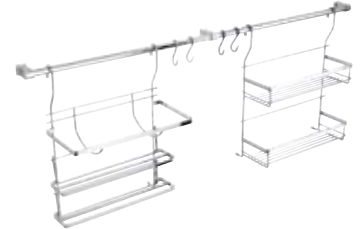

8 Parça Mutfak Aksesuar Seti

4015

Amb.Fiyatı	Koli İçi Ad.
268.00	1

4015-2

305.00

1

Mat Siyah