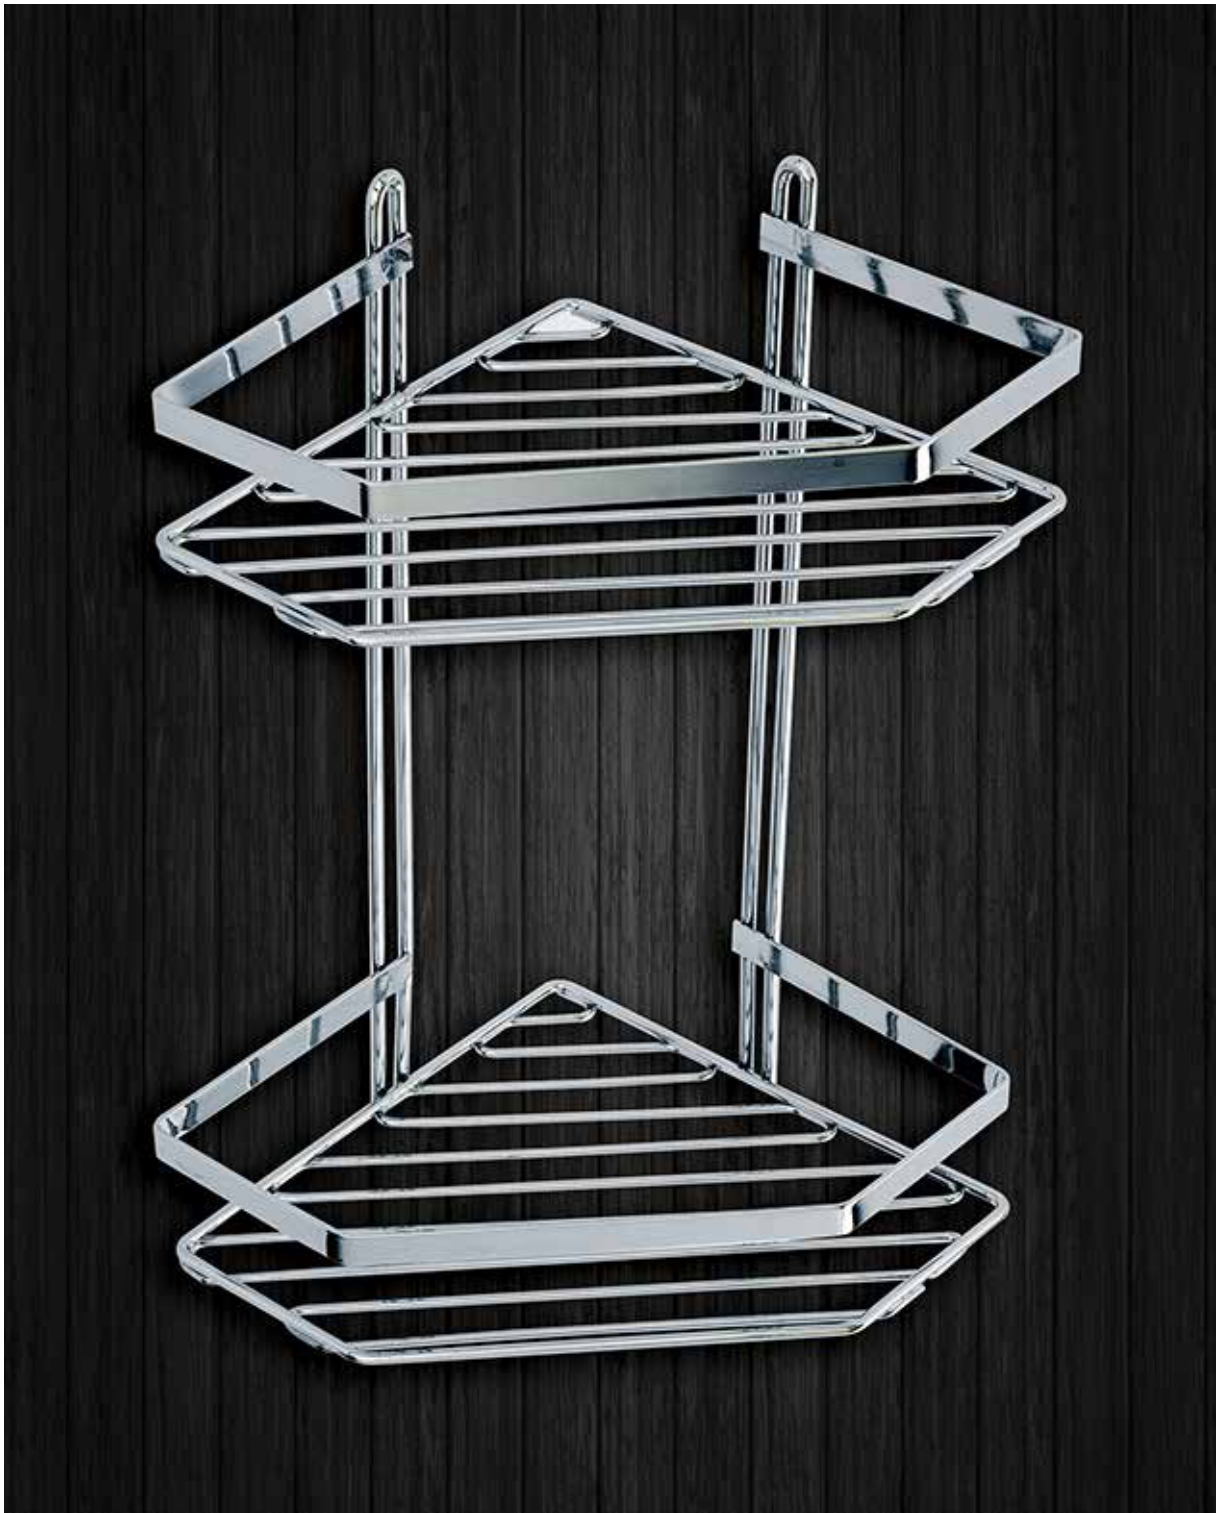

Kare Rodajlı Kuşlamalı Ayna 60 x 60 cm

912

Amb.Fiyatı	Koli İçi Ad.
155.00	1

Dikdörtgen Bizoteli Boy Ayna 53 x 125 cm

913

Amb.Fiyatı	Koli İçi Ad.
259.00	1

Life

Demir Duvara Montajlı Süngerlik