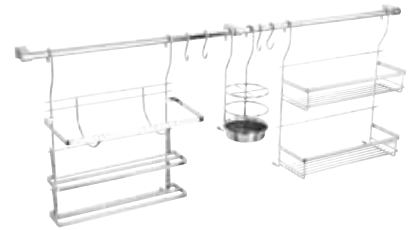

9 Parça Mutfak Aksesuar Seti

4016

Amb.Fiyatı	Koli İçi Ad.
311.00	1

4016-2

351.00

1

Mat Siyah