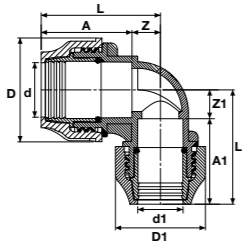

Kaplin Redüksiyon Dirsek
Reducing Elbow

Çap Dia	Basınç Pn	Kod Code	Fiyat (Adet) Price (Pcs)	Çuval Adet Sack Pcs	Poşet İçi Adet Bag Pcs	D (mm)	A (mm)	Z (mm)	L (mm)	D1 (mm)	A1 (mm)	Z1 (mm)	L1 (mm)
25x20	16	70001800	17,66 ₺	300	15	50	53	13,5	66,5	44	48,5	11	59,5
32x25	16	70001801	24,58 ₺	200	10	61	57	17	74	50	53	13,5	66,5
40x32	16	70001802	39,33 ₺	100	5	74,5	73,5	21	94,5	61	57	17	74
50x40	16	70001803	59,28 ₺	68	4	88	84,5	26	110,5	74,5	73,5	21	94,5
63x50	16	70001804	86,03 ₺	40	4	101	92,5	32,5	125	88	84,5	26	110,5
75x63	16	70001805	151,50 ₺	22	2	124	127	38,5	165,5	101	92,5	32,5	125
90x75	16	70001806	228,48 ₺	14	1	149	159	46	205	124	127	38,5	165,5
110x90	16	70001808	350,69 ₺	8	1	185	185	56	241	149	159	46	205