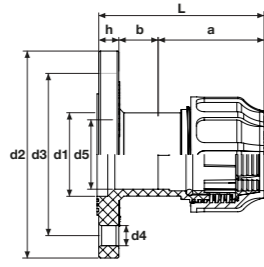

Kaplin Flanşlı Adaptör
Flanged Coupling Adaptor

YENİ / NEW

TİP-A / TYPE A