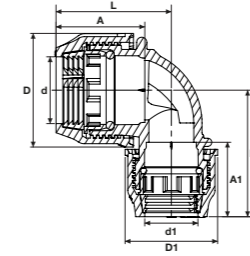

Kaplin Redüksiyon Dirsek
Reducing Elbow

Çap Dia	Basınç Pn	Kod Code	Fiyat (Adet) Price (Pcs)	Çuval Adet Sack Pcs	Poşet İçi Adet Bag Pcs	A (mm)	D (mm)	A1 (mm)	D1 (mm)	L (mm)	L1 (mm)
25x20	10	GRB70001800	15,35 ₺	360	15	36,5	46	34,2	37,5	48,3	46
32x25	10	GRB70001801	21,38 ₺	220	10	43,6	56,5	36,5	46	56,6	49,5
40x32	10	GRB70001802	34,20 ₺	110	5	49,2	68	43,6	56,5	65,7	60,1
50x40	10	GRB70001803	51,55 ₺	64	4	59,2	84,4	49,2	68	79,7	69,7
63x50	10	GRB70001804	74,81 ₺	44	4	69,4	101,8	59,2	84,4	94,25	84,05