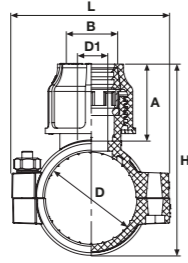

PP

PRİZ KOLYELER

CLAMP SADDLES

ÜRETİM STANDARTI
 PRODUCTION STANDARD | TS ISO 13460-1

ÇAP / SIZE Ø20 - Ø110

Kaplin Çıkışlı Priz Kolye
Coupling Outlet Clamp Saddle

YENİ / NEW

D (mm)	B (mm)	Basınç Pn	Kod Code	Fiyat (Adet) Price (Pcs)	Çuval Adet Sack Pcs	Poşet İçi Adet Bag Pcs	D1 (mm)	L (mm)	A (mm)	H (mm)
25	20	16	57800025202	13,46 ₺			15	69	37	71
25	25	16	57800025252	13,46 ₺			15	69	42	77
32	20	16	57800032202	13,06 ₺			15	69	37	80
32	25	16	57800032252	16,86 ₺			20	69	42	85
40	20	16	57800040202	23,39 ₺			15	70	37	88
40	25	16	57800040252	23,39 ₺			20	70	42	93
50	20	16	57800050202	28,42 ₺			15	86	37	102
50	25	16	57800050252	28,42 ₺			19	86	42	105
50	32	16	57800050322	29,38 ₺			25	86	47	111
63	20	16	57800063202	42,84 ₺			15	100	37	114
63	25	16	57800063252	37,67 ₺			20	100	42	119
63	32	16	57800063322	39,71 ₺			25	100	47	125
63	40	16	57800063402	47,74 ₺			32	100	59	137
75	20	16	57800075202	53,58 ₺			15	115	37	127
75	25	16	57800075252	53,58 ₺			20	115	42	133
75	32	16	57800075322	53,58 ₺			25	115	47	141
75	40	16	57800075402	59,16 ₺			32	115	59	155
75	50	16	57800075502	60,38 ₺			37	115	68	164
90	20	16	57800090202	75,89 ₺			15	132	37	145
90	25	16	57800090252	76,70 ₺			20	132	42	149
90	32	16	57800090322	76,70 ₺			25	132	47	157
90	40	16	57800090402	81,87 ₺			32	132	59	171
90	50	16	57800090502	82,28 ₺			40	132	68	180
110	20	16	57800110202	93,02 ₺			15	154	37	164
110	25	16	57800110252	93,30 ₺			20	154	42	168
110	32	16	57800110322	93,30 ₺			25	154	47	177
110	40	16	57800110402	100,64 ₺			32	154	59	190
110	50	16	57800110502	101,59 ₺			40	154	68	199