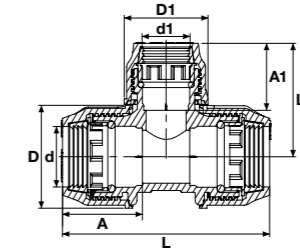

Kaplin Redüksiyon Te
Reducing Tee

Çap Dia	Basınç Pn	Kod Code	Fiyat (Adet) Price (Pcs)	Çuval Adet Sack Pcs	Poşet İçi Adet Bag Pcs	A (mm)	D (mm)	A1 (mm)	D1 (mm)	L (mm)	L1 (mm)
25x20x25	10	GRB70001700	22,30 ₺	200	10	36,5	46	34,2	37,5	96,6	52,45
32x20x32	10	GRB70001701	30,92 ₺	130	5	43,6	56,5	34,2	37,5	110,8	59,7
32x25x32	10	GRB70001702	30,92 ₺	120	5	43,6	56,5	36,5	46	113,2	62
40x25x40	10	GRB70001703	47,74 ₺	70	5	49,2	68	36,5	46	124,4	65,6
40x32x40	10	GRB70001704	48,27 ₺	60	5	49,2	68	43,6	56,5	131,4	72,7
50x25x50	10	GRB70001705	63,45 ₺	48	4	59,2	84,4	36,5	46	144,4	75,2
50x32x50	10	GRB70001706	68,15 ₺	48	4	59,2	84,4	43,6	56,5	151,4	82,3
50x40x50	10	GRB70001707	72,60 ₺	44	4	59,2	84,4	49,2	68	159,4	85,9
63x25x63	10	GRB70001708	92,45 ₺			69,4	101,8	36,5	46	164,8	81,6
63x32x63	10	GRB70001709	92,45 ₺	33	3	69,4	101,8	43,6	56,5	171,8	88,7
63x40x63	10	GRB70001710	100,93 ₺	27	3	69,4	101,8	49,2	68	179,8	93,3
63x50x63	10	GRB70001711	105,52 ₺	24	3	69,4	101,8	59,2	84,4	188,5	102,3