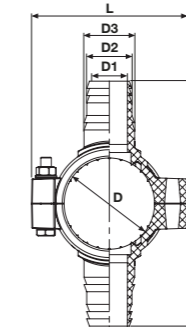

Çift Taraf Hortum Adaptör Çıkışı Priz Kolye
Both Sides Hose Adaptor Outlet Clamp Saddle

YENİ / NEW

D (mm)	D2 (mm)	Basınç Pn	Kod Code	Fiyat (Adet) Price (Pcs)	Çuval Adet Sack Pcs	Poşet İçi Adet Bag Pcs	D1 (mm)	D3 (mm)	L (mm)	H (mm)
25	16	16	BS57900025162	12,57 ₺			12	18	69	87
25	20	16	BS57900025202	12,57 ₺			15	22	69	91
25	25	16	BS57900025252	12,57 ₺			20	28	69	105
32	16	16	BS57900032262	13,62 ₺			12	18	69	95,4
32	20	16	BS57900032202	13,62 ₺			15	22	69	99,4
32	25	16	BS57900032252	16,32 ₺			20	28	69	113,4
32	32	16	BS57900032322	16,32 ₺			25	34	69	127,4
40	16	16	BS57900040162	17,77 ₺			12	18	70	103,8
40	20	16	BS57900040202	17,77 ₺			15	22	70	107,8
40	25	16	BS57900040252	17,77 ₺			20	28	70	121,8
40	32	16	BS57900040322	17,77 ₺			25	34	70	135,8
50	16	16	BS57900050162	21,12 ₺			12	18	86	119,0
50	20	16	BS57900050202	21,12 ₺			15	22	86	122,0
50	25	16	BS57900050252	21,12 ₺			20	28	86	136,0
50	32	16	BS57900050322	21,21 ₺			25	34	85	148,5
63	16	16	BS57900063162	32,01 ₺			12	18	100	133,0
63	20	16	BS57900063202	32,01 ₺			15	22	100	135,5
63	25	16	BS57900063252	32,17 ₺			20	28	100	147,0
63	32	16	BS57900063322	32,17 ₺			25	34	100	162,0
75	16	16	BS57900075162	35,06 ₺			12	18	115	145,0
75	20	16	BS57900075202	35,06 ₺			15	22	115	149,0
75	25	16	BS57900075252	37,60 ₺			20	28	115	161,5
75	32	16	BS57900075322	44,68 ₺			25	34	115	179,5
90	16	16	BS57900090162	42,86 ₺			12	18	132	163,2
90	20	16	BS57900090202	42,86 ₺			15	22	132	166,4
90	25	16	BS57900090252	44,97 ₺			20	28	132	179,0
90	32	16	BS57900090322	45,67 ₺			25	34	132	193,0
110	16	16	BS57900110162	49,65 ₺			12	18	154	183,5
110	20	16	BS57900110202	49,65 ₺			15	22	154	187,0
110	25	16	BS57900110252	53,15 ₺			20	28	154	199,5
110	32	16	BS57900110322	55,26 ₺			25	34	154	217,0