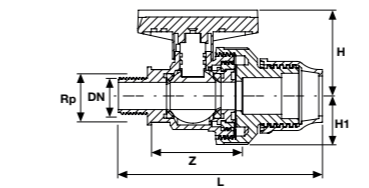

U-PVC Küresel Tek Taraf Dıştan Dişli Tek Taraf Kaplin Çıkışlı Tek Taraflı Vana
U-PVC One Side Male Threaded One Side Compression Outlet Single Union Ball Valve

Çap Dia	Rp (Inch)	Basınç Pn	Kod Code	Fiyat (Adet) Price (Pcs)	Koli Adet Box Pcs	DN (mm)	Z (mm)	L (mm)	H (mm)	H1 (mm)
20	1/2"	16	EX233 200 20 2	Ⓣ	55	15	52	116	47	27
25	3/4"	16	EX233 200 25 2	Ⓣ	60	20	58	125	51	31
32	1"	16	EX233 200 32 2	Ⓣ	60	25	61	135	63	33
40	1 1/4"	16	EX233 200 40 2	Ⓣ	30	32	73	160	67	42
50	1 1/2"	16	EX233 200 50 2	Ⓣ	24	40	82	185	86	46
63	2"	16	EX233 200 63 2	Ⓣ	12	50	95	210	101	58
75	2 1/2"	16	EX233 200 75 2	Ⓣ	9	65	118	230	110	64
90	3"	16	EX233 200 90 2	Ⓣ	4	80	139	270	137	90
110	4"	16	EX233 20 110 2	Ⓣ	2	100	165	305	150	106