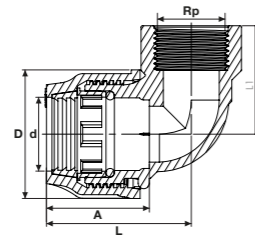

Kaplin Dişi Dirsek
Female Elbow

Çap Dia	Basınç Pn	Kod Code	Fiyat (Adet) Price (Pcs)	Çuval Adet Sack Pcs	Poşet İçi Adet Bag Pcs	D (mm)	A (mm)	L (mm)	L1 (mm)
20x1/2"	10	GRB70002400	5,35 ₺	600	25	37,5	34,2	46,2	29,2
20x3/4"	10	GRB70002401	7,09 ₺	550	25	37,5	34,2	49,2	31,7
25x1/2"	10	GRB70002402	11,08 ₺	450	15	46	36,5	48,5	32
25x3/4"	10	GRB70002403	10,90 ₺	375	15	46	36,5	51,5	34,5
25x1"	10	GRB70002404	12,01 ₺	330	15	46	36,5	55,5	40
32x3/4"	10	GRB70002405	16,53 ₺	260	10	56,5	43,6	58,6	38,1
32x1"	10	GRB70002406	16,32 ₺	240	10	56,5	43,6	62,6	43,6
32x1 1/4"	10	GRB70002407	18,49 ₺	180	10	56,5	43,6	67,6	45
40x1"	10	GRB70002408	27,11 ₺	130	5	68	49,2	66,2	46,8
40x1 1/4"	10	GRB70002409	26,61 ₺	110	5	68	49,2	70,2	48,8
40x1 1/2"	10	GRB70002410	28,43 ₺	110	5	68	49,2	73,2	49,4
50x1 1/4"	10	GRB70002411	39,33 ₺	80	4	84,4	59,2	80,2	52,9
50x1 1/2"	10	GRB70002412	38,26 ₺	80	4	84,4	59,2	83,4	53,9
63x1 1/2"	10	GRB70002413	57,57 ₺	56	4	101,8	69,4	93,4	53,9
63x2"	10	GRB70002414	54,65 ₺	48	4	101,8	69,4	97,4	62,3
75x2"	10	GRB70002415	Ⓟ	30	2	118,8	111,6	150,1	62,5
75x2 1/2"	10	GRB70002416	Ⓟ	28	2	118,8	111,6	150,1	66,5
90x2"	10	GRB70002422	Ⓟ						
90x2 1/2"	10	GRB70002417	Ⓟ	20	1	139,6	124,9	170,9	74
90x3"	10	GRB70002418	Ⓟ	18	1	139,6	124,9	170,9	76
110x3"	10	GRB70002419	Ⓟ	12	1	164,2	144,5	200,5	86
110x4"	10	GRB70002420	Ⓟ	10	1	164,2	144,5	200,5	92