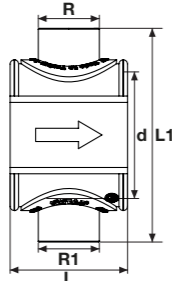

Geçmeli Priz Kolye
Click - Fit Clamp Saddle

YENİ / NEW

D (mm)	R (mm)	Basınç Pn	Kod Code	Fiyat (Adet) Price (Pcs)	Çuval Adet Sack Pcs	Poşet İçi Adet Bag Pcs	L (mm)
32	1/2"	16	58000032202	11,54 ₺			47
32	3/4"	16	58000032252	15,96 ₺			47
40	1/2"	16	58000040202	17,03 ₺			47
40	3/4"	16	58000040252	17,21 ₺			47
50	1/2"	16	58000050202	28,71 ₺			68
50	3/4"	16	58000050252	28,54 ₺			68
50	1"	16	58000050322	28,46 ₺			68
63	1/2"	16	58000063202	29,21 ₺			69
63	3/4"	16	58000063252	29,25 ₺			69
63	1"	16	58000063322	29,11 ₺			69
75	1/2"	16	58000075202	37,51 ₺			69
75	3/4"	16	58000075252	37,55 ₺			69
75	1"	16	58000075322	37,94 ₺			69

Çift Taraf Geçmeli Priz Kolye
Both Sides Click - Fit Clamp Saddle

YENİ / NEW

D (mm)	R (mm)	R1 (mm)	Basınç Pn	Kod Code	Fiyat (Adet) Price (Pcs)	Çuval Adet Sack Pcs	Poşet İçi Adet Bag Pcs	L (mm)	L1 (mm)
32	1/2"	1/2"	16	BS58000032202	14,57 ₺			47	78,7
32	3/4"	3/4"	16	BS58000032252	15,03 ₺			47	78,7
40	1/2"	1/2"	16	BS58000040202	15,21 ₺			47	86,8
40	3/4"	3/4"	16	BS58000040252	15,53 ₺			47	86,8
50	1/2"	1/2"	16	BS58000050202	25,44 ₺			68	101,6
50	3/4"	3/4"	16	BS58000050252	25,33 ₺			68	102,6
50	1"	1"	16	BS58000050322	27,22 ₺			68	103,6
63	1/2"	1/2"	16	BS58000063202	26,08 ₺			69	105
63	3/4"	3/4"	16	BS58000063252	26,11 ₺			69	107
63	1"	1"	16	BS58000063322	27,86 ₺			69	115
75	1/2"	1/2"	16	BS58000075202	35,41 ₺			69	125,6
75	3/4"	3/4"	16	BS58000075252	35,52 ₺			69	125,6
75	1"	1"	16	BS58000075322	36,27 ₺			69	129,6