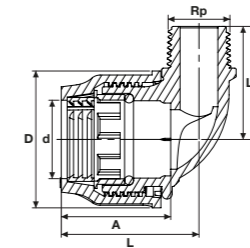

Kaplin Erkek Dirsek
Male Elbow

Çap Dia	Basınç Pn	Kod Code	Fiyat (Adet) Price (Pcs)	Çuval Adet Sack Pcs	Poşet İçi Adet Bag Pcs	D (mm)	A (mm)	L (mm)	L1 (mm)
20x1/2"	10	GRB70002000	5,35 ₺	750	25	37,5	34,2	42,2	34,5
20x3/4"	10	GRB70002001	7,09 ₺	600	25	37,5	34,2	44,7	35,5
20x1"	10	GRB70002026	5,35 ₺			37,5	34,2	49,1	37,5
25x1/2"	10	GRB70002002	11,08 ₺	450	15	46	36,5	45,7	37,8
25x3/4"	10	GRB70002003	10,90 ₺	420	15	46	36,5	48,5	38,8
25x1"	10	GRB70002004	12,01 ₺	390	15	46	36,5	51,4	40,8
32x3/4"	10	GRB70002005	16,53 ₺	280	10	56,5	43,6	55,6	43,5
32x1"	10	GRB70002006	16,32 ₺	280	10	56,5	43,6	58,1	47,5
32x1 1/4"	10	GRB70002007	18,49 ₺	240	10	56,5	43,6	62,6	49,5
40x1"	10	GRB70002008	27,11 ₺	150	5	68	49,2	61,7	54
40x1 1/4"	10	GRB70002009	26,61 ₺	130	5	68	49,2	68,35	56
40x1 1/2"	10	GRB70002010	28,43 ₺	130	5	68	49,2	69,7	58
50x1 1/4"	10	GRB70002011	39,33 ₺	88	4	84,4	59,2	76,2	62
50x1 1/2"	10	GRB70002012	38,26 ₺	88	4	84,4	59,2	80,2	64
50x2"	10	GRB70002013	41,33 ₺	80	4	84,4	59,2	87,2	69
63x1 1/2"	10	GRB70002014	57,57 ₺	56	4	101,8	69,4	90,4	69,3
63x2"	10	GRB70002015	54,65 ₺	56	4	101,8	69,4	97,4	71,3
63x2 1/2"	10	GRB70002016	58,96 ₺	44	4	101,8	69,4	106,65	84
75x2"	10	GRB70002017	Ⓟ	30	2	118,8	111,6	150,1	66,5
75x2 1/2"	10	GRB70002018	Ⓟ	30	2	118,8	111,6	150,1	62,5
90x2"	10	GRB70002019	Ⓟ						
90x2 1/2"	10	GRB70002020	Ⓟ	20	1	139,6	124,9	170,9	74
90x3"	10	GRB70002021	Ⓟ	20	1	139,6	124,9	170,9	76
110x3"	10	GRB70002023	Ⓟ	12	1	164,2	144,5	200,5	86
110x4"	10	GRB70002024	Ⓟ	13	1	164,2	144,5	200,5	92
110x2 1/2"	10	GRB70002025	Ⓟ