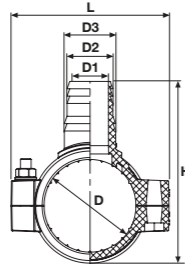

Hortum Adaptör Çıkışı Priz Kolye
Hose Adaptor Outlet Clamp Saddle

YENİ / NEW

D (mm)	D2 (mm)	Basınç Pn	Kod Code	Fiyat (Adet) Price (Pcs)	Çuval Adet Sack Pcs	Poşet İçi Adet Bag Pcs	D1 (mm)	D3 (mm)	L (mm)	H (mm)
25	16	16	57900025162	10,71 ₺			12	18	69	61
25	20	16	57900025202	10,71 ₺			15	22	69	63
25	25	16	57900025252	10,71 ₺			20	28	69	70
32	16	16	57900032262	9,40 ₺			12	18	69	69
32	20	16	57900032202	9,40 ₺			15	22	69	71
32	25	16	57900032252	13,78 ₺			20	28	69	78
32	32	16	57900032322	13,78 ₺			25	34	69	85
40	16	16	57900040162	15,85 ₺			12	18	70	77
40	20	16	57900040202	15,85 ₺			15	22	70	79
40	25	16	57900040252	15,85 ₺			20	28	70	86
40	32	16	57900040322	15,85 ₺			25	34	70	93
50	16	16	57900050162	18,47 ₺			12	18	86	91
50	20	16	57900050202	18,47 ₺			15	22	86	92
50	25	16	57900050252	18,47 ₺			20	28	86	99
50	32	16	57900050322	19,62 ₺			25	34	85	106
63	16	16	57900063162	27,96 ₺			12	18	100	105
63	20	16	57900063202	27,96 ₺			15	22	100	106
63	25	16	57900063252	27,96 ₺			20	28	100	112
63	32	16	57900063322	27,96 ₺			25	34	100	120
75	16	16	57900075162	32,40 ₺			12	18	115	118
75	20	16	57900075202	32,40 ₺			15	22	115	120
75	25	16	57900075252	32,41 ₺			20	28	115	126
75	32	16	57900075322	32,41 ₺			25	34	115	137
90	16	16	57900090162	37,76 ₺			12	18	132	135
90	20	16	57900090202	37,76 ₺			15	22	132	136
90	25	16	57900090252	38,66 ₺			20	28	132	143
90	32	16	57900090322	38,66 ₺			25	34	132	151
110	16	16	57900110162	43,23 ₺			12	18	154	155
110	20	16	57900110202	43,23 ₺			15	22	154	157
110	25	16	57900110252	43,58 ₺			20	28	154	163
110	32	16	57900110322	43,58 ₺			25	34	154	173