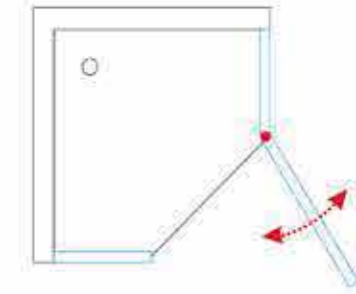

# EVEREST SERİSİ

2 SABİT 1 AÇILIR KABİN

H200

6 mm Cam	Ölçü / cm	Parlak Fiyatı ₺	Siyah Fiyatı ₺	Sarı Fiyatı ₺
	90 x 90	9.650,00	10.775,00	13.060,00
	100 x 100	9.950,00	11.110,00	13.420,00

8 mm Cam	Ölçü / cm	Parlak Fiyatı ₺	Siyah Fiyatı ₺	Sarı Fiyatı ₺
	90 x 90	10.250,00	11.375,00	13.660,00
	100 x 100	10.600,00	11.760,00	14.070,00