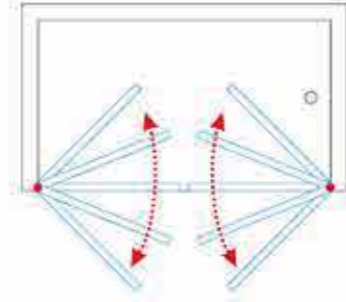

SÜMELA SERİSİ

2 AÇILIR KABİN

H190