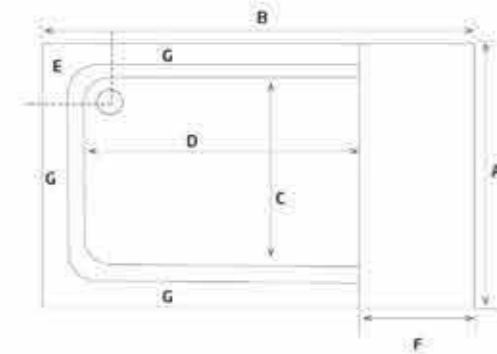

Kod	Ölçü / cm	Ürün Tipi	Fiyatı ₺
SW 5606	80 x 130	Otrm. Flat Duş Teknesi	5.480,00
SW 5607	80 x 140	Otrm. Flat Duş Teknesi	5.860,00
SW 5608	80 x 150	Otrm. Flat Duş Teknesi	6.360,00

Kod	Ölçü / cm	Ürün Tipi	Fiyatı ₺
SW 5616	90 x 130	Otrm. Flat Duş Teknesi	6.480,00
SW 5617	90 x 140	Otrm. Flat Duş Teknesi	6.910,00
SW 5618	90 x 150	Otrm. Flat Duş Teknesi	7.670,00