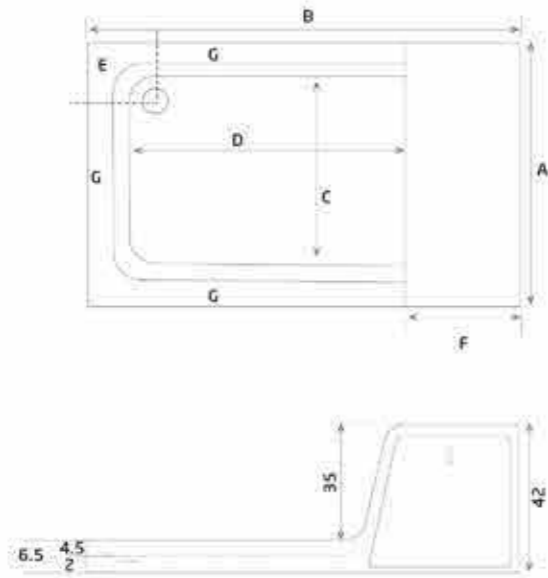

- Çekmece siyah ve beyaz üretilmektedir.
- Lütfen sipariş esnasında çekmece ve yönünü belirtiniz.