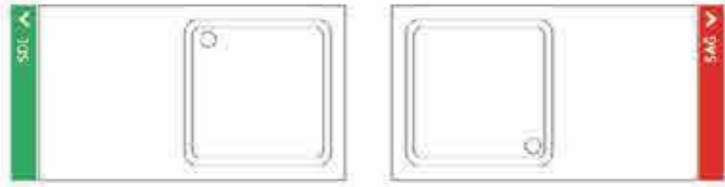

JAVA

ÖZEL KESİM DİKDÖRTGEN
MONOBLOK DUŞ TEKNESİ

Kod	Ölçü / cm	Fiyatı ₺
SW 9938	70 x 140	1.700,00
SW 9939	70 x 190	2.450,00
SW 9940	80 x 140	1.850,00

Kod	Ölçü / cm	Fiyatı ₺
SW 9941	80 x 190	2.630,00
SW 9942	90 x 140	2.020,00
SW 9943	90 x 190	2.880,00

DROP

KARE MONOBLOK DUŞ TEKNESİ

Kod	Ölçü / cm	Fiyatı ₺
DRO 8712	80 x 80	2.060,00
DRO 8714	90 x 90	2.280,00

Kod	Ölçü / cm	Fiyatı ₺
DRO 8716	100 x 100	2.410,00

DROP

KARE MONOBLOK DUŞ TEKNESİ

Kod	Ölçü / cm	Fiyatı ₺
DRO 8732	80 x 80	2.060,00
DRO 8734	90 x 90	2.280,00

Kod	Ölçü / cm	Fiyatı ₺
DRO 8736	100 x 100	2.410,00