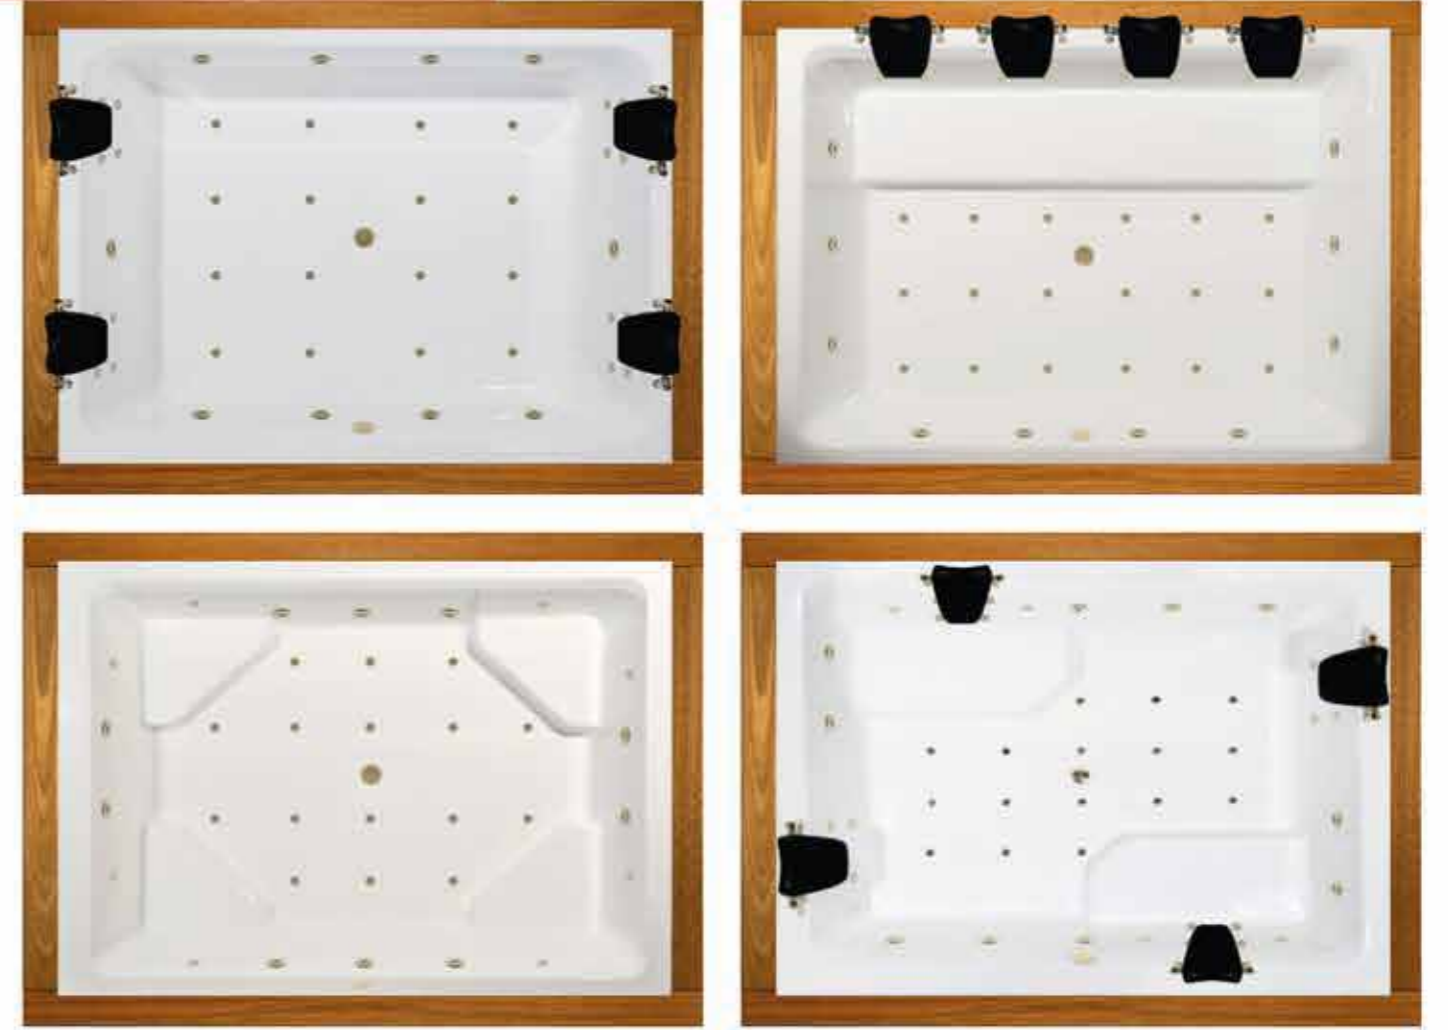

OPTİMUM

SPA KÜVET

HİDROMASAJ SİSTEMİ	2 HP MOTOR	10 ADET YANDAN HİDROMASAJ JETİ	OTOMATİK SIFON	8 ADET SIRT MASAJ JETİ	0.700 BLOWER MOTORU	10 ADET HAVA JETİ	TERAPİ LAMBASI	KROM ₺	GOLD ₺
⊕ HİDROMASAJ STANDART SİSTEM	☑	☑	☑	☑				8.770,00	9.750,00
⊕ HİDROMASAJ EKSTRA SİSTEM	☑	☑	☑	☑				10.560,00	11.700,00
⊕ HİDROMASAJ ULTRA SİSTEM	☑	☑	☑	☑	☑	☑		17.910,00	19.570,00
⊕ HİDROMASAJ FULL SİSTEM	☑	☑	☑	☑	☑	☑	☑	19.980,00	22.540,00

KÜVET TUTAMAĞI [KROM]	: 82 USD	KÜVET ÜSTÜ BATARYA [KROM]	: 810 USD	AYAKLI KÜVET BATARYASI [KROM]	: 2.640 USD
KÜVET TUTAMAĞI [GOLD]	: 110 USD	KÜVET ÜSTÜ BATARYA [GOLD]	: 1.680 USD	AYAKLI KÜVET BATARYASI [GOLD]	: 4.870 USD
KÜVET BAŞ YASTIĞI [YAPIŞTIRMA]	: 70 USD	KÜVET ÜSTÜ SHOWER BATARYA [KROM]	: 600 USD	JAKUZI SU SEVİYE SENSÖRÜ	: 290 USD
AYAKLI BAŞYASTIĞI [KROM]	: 180 USD	KÜVET ÜSTÜ SHOWER BATARYA [GOLD]	: 850 USD	JAKUZI ISI DENGELİYİCİ [1.5 KW]	: 670 USD
AYAKLI BAŞYASTIĞI [GOLD]	: 280 USD