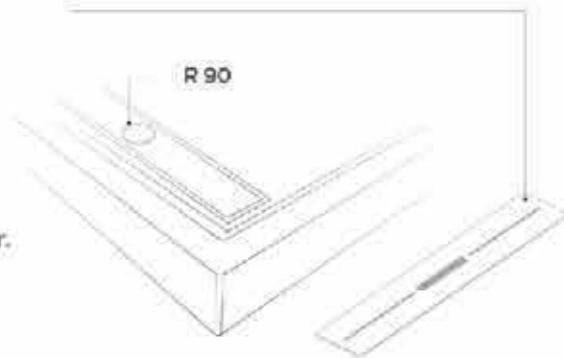

Kod	Ölçü / cm	Fiyatı ₺
DRO 5632	70 x 120	2.130,00
DRO 5633	70 x 130	2.230,00
DRO 5634	70 x 140	2.340,00
DRO 5635	70 x 150	2.450,00
DRO 5636	70 x 160	2.690,00
DRO 5637	70 x 170	2.820,00
DRO 5638	70 x 180	2.960,00
DRO 5652	75 x 120	2.270,00
DRO 5653	75 x 130	2.380,00
DRO 5654	75 x 140	2.490,00
DRO 5655	75 x 150	2.610,00
DRO 5656	75 x 160	2.730,00
DRO 5657	75 x 170	2.860,00
DRO 5658	75 x 180	3.000,00

Kod	Ölçü / cm	Fiyatı ₺
DRO 5672	80 x 120	2.330,00
DRO 5673	80 x 130	2.440,00
DRO 5674	80 x 140	2.550,00
DRO 5675	80 x 150	2.670,00
DRO 5676	80 x 160	2.790,00
DRO 5677	80 x 170	2.920,00
DRO 5678	80 x 180	3.060,00
DRO 5692	90 x 120	2.600,00
DRO 5693	90 x 130	2.710,00
DRO 5694	90 x 140	2.830,00
DRO 5695	90 x 150	2.950,00
DRO 5696	90 x 160	3.070,00
DRO 5697	90 x 170	3.220,00
DRO 5698	90 x 180	3.380,00

Paslanmaz Tahliye Gider Kapağı

! Kum üstü montaj uygulaması,
seramik ile kot alınarak uygulanır.