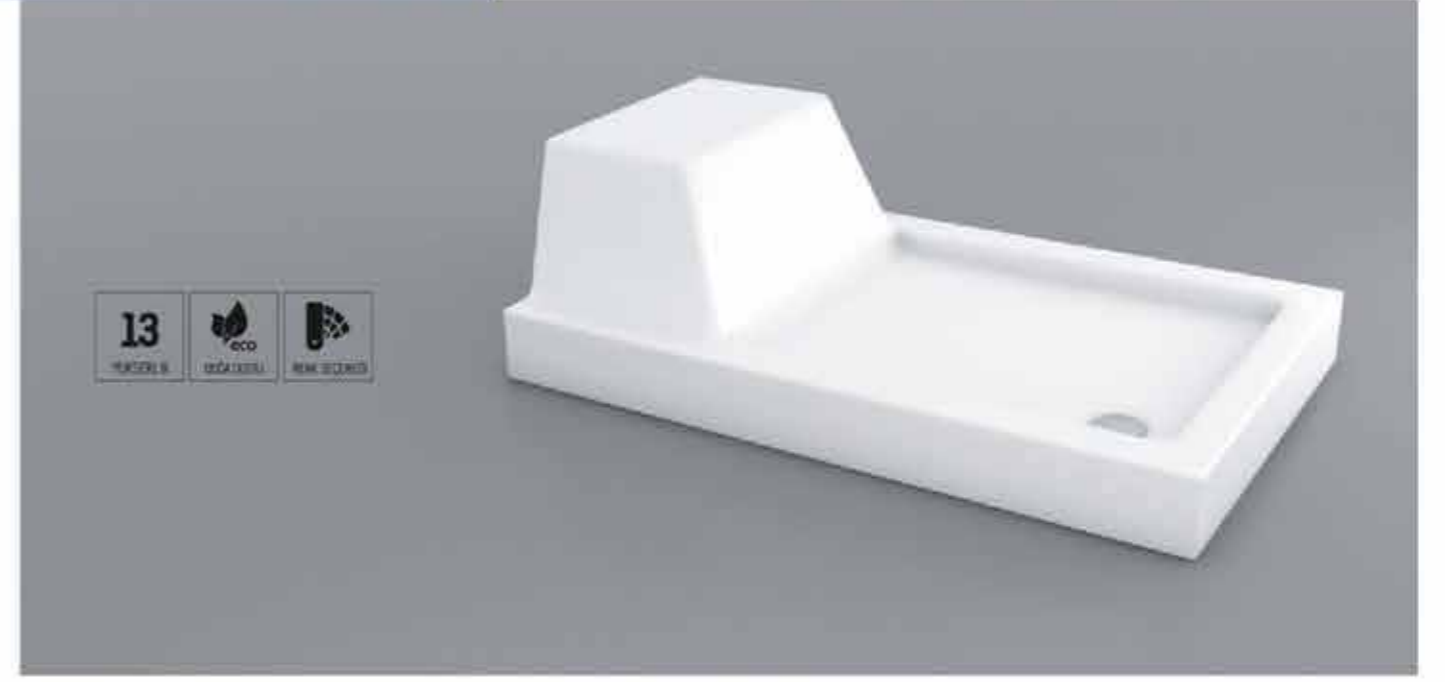

BIANNA

DIKDÖRTGEN OTURMALI
DUŞ TEKNESİ

Kod	Ölçü / cm	Fiyatı ₺
SW 8810	70 x 100	2.560,00
SW 8811	70 x 110	2.670,00
SW 8812	70 x 120	2.780,00
SW 8813	70 x 130	2.900,00
SW 8814	70 x 140	3.030,00
SW 8815	70 x 150	3.160,00
SW 8816	70 x 160	3.310,00
SW 9050	80 x 100	2.680,00
SW 9051	80 x 110	2.800,00
SW 9052	80 x 120	2.920,00
SW 9053	80 x 130	3.040,00

Kod	Ölçü / cm	Fiyatı ₺
SW 9054	80 x 140	3.180,00
SW 9055	80 x 150	3.320,00
SW 9056	80 x 160	3.470,00
SW 9410	90 x 100	2.810,00
SW 9411	90 x 110	2.930,00
SW 9412	90 x 120	3.060,00
SW 9413	90 x 130	3.190,00
SW 9414	90 x 140	3.340,00
SW 9415	90 x 150	3.500,00
SW 9416	90 x 160	3.660,00

- Renk seçenekleri kırmızı ve siyahdır. Monoblok duş teknelerinde, %30 fiyat farkı uygulanmaktadır.