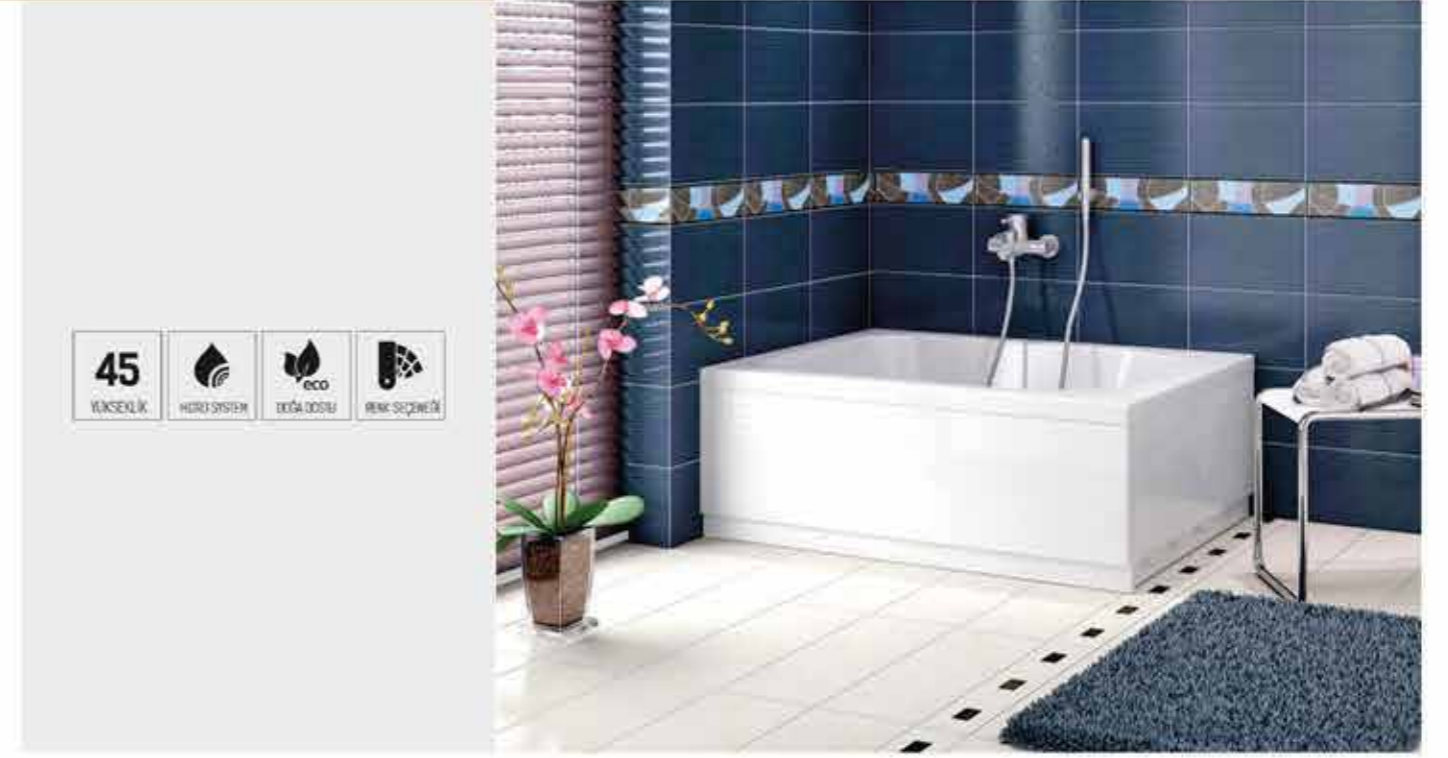

ELENA

DİKDÖRTGEN MİNİ KÜVET

Kod	Ölçü / cm	Fiyatı ₺
SW 6732	70 x 120	2.120,00
SW 6733	70 x 130	2.210,00
SW 6734	70 x 140	2.320,00
SW 6735	70 x 150	2.450,00
SW 6736	70 x 160	2.610,00
SW 6737	70 x 170	2.770,00
SW 6738	70 x 180	3.050,00

HİDROMASAJ SİSTEMİ	0.900 HP MOTOR	6 ADET YANDAN HİDROMASAJ JETİ	OTOMATİK SIFON	6 ADET SIRT MASAJ JETİ	0.300 BLOWER MOTORU	10 ADET HAVA JETİ	TERAPİ LAMBASI	KROM ₺	GOLD ₺
⊕ HİDROMASAJ STANDART SİSTEM	☑	☑	☑	☑				6.210,00	7.080,00
⊕ HİDROMASAJ EKSTRA SİSTEM	☑	☑	☑	☑				7.080,00	7.970,00
⊕ HİDROMASAJ ULTRA SİSTEM	☑	☑	☑	☑	☑	☑		13.290,00	14.770,00
⊕ HİDROMASAJ FULL SİSTEM	☑	☑	☑	☑	☑	☑	☑	15.360,00	17.740,00

KÜVET TUTAMAĞI (KROM)	: 82 USD	KÜVET ÜSTÜ BATARYA (KROM)	: 810 USD	AYAKLI KÜVET BATARYASI (KROM)	: 2.640 USD
KÜVET TUTAMAĞI (GOLD)	: 110 USD	KÜVET ÜSTÜ BATARYA (GOLD)	: 1.680 USD	AYAKLI KÜVET BATARYASI (GOLD)	: 4.870 USD
KÜVET BAŞ YASTIĞI (YAPIŞTIRMA)	: 70 USD	KÜVET ÜSTÜ SHOWER BATARYA (KROM)	: 600 USD	JAKUZİ SU SEVİYE SENSÖRÜ	: 290 USD
AYAKLI BAŞYASTIĞI (KROM)	: 180 USD	KÜVET ÜSTÜ SHOWER BATARYA (GOLD)	: 850 USD	JAKUZİ ISI DENGELİYİCİ (1,5 KW)	: 670 USD
AYAKLI BAŞYASTIĞI (GOLD)	: 280 USD				

- Renk seçenekleri kırmızı ve siyahtır.

- Gövde renkli + Panel beyaz, Gövde renkli + Panel renkli şeklinde üretilebilmektedir.
- Gövde renkli + Panel beyaz %30, Gövde renkli + Panel renkli %60 fiyat farkı uygulanmaktadır.