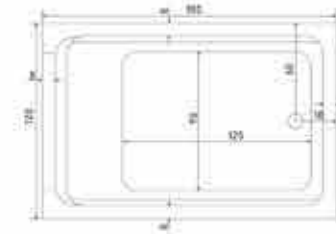

# OLİMPOS

ÖZEL KÜVET

Kod	Ölçü / cm	Fiyatı ₺
SW 5670	120 x 180	12.770,00

HİDROMASAJ SİSTEMİ	1.2 HP MOTOR	8 ADET YANDAN HİDROMASAJ JETİ	OTOMATİK SIFON	4 ADET SIRT MASAJ JETİ	0.300 BLOWER MOTORU	10 ADET HAVA JETİ	TERAPİ LAMBASI	KROM ₺	GOLD ₺
⊕ HİDROMASAJ STANDART SİSTEM	☑	☑	☑					6.890,00	7.730,00
⊕ HİDROMASAJ EKSTRA SİSTEM	☑	☑	☑	☑				7.960,00	8.890,00
⊕ HİDROMASAJ ULTRA SİSTEM	☑	☑	☑	☑	☑	☑		14.270,00	15.720,00
⊕ HİDROMASAJ FULL SİSTEM	☑	☑	☑	☑	☑	☑	☑	16.340,00	18.690,00