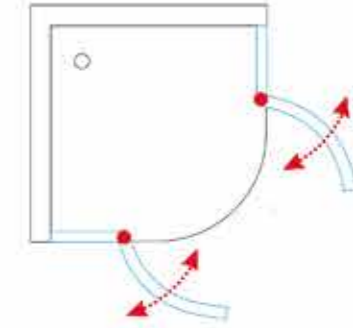

# İPEK SERİSİ

2 SABİT 2 AÇILIR OVAL KABİN

H190

6 mm Cam	Ölçü / cm	Parlak Fiyatı ₺	Siyah Fiyatı ₺	Sarı Fiyatı ₺
	70 x 70	3.550,00	4.400,00	4.750,00
75 x 75	3.600,00	4.450,00	4.800,00	
80 x 80	3.650,00	4.500,00	4.850,00	
85 x 85	3.700,00	4.550,00	4.900,00	
90 x 90	3.800,00	4.650,00	5.000,00	
95 x 95	3.900,00	4.750,00	5.100,00	
100 x 100	4.000,00	4.850,00	5.200,00	
105 x 105	4.100,00	4.950,00	5.300,00	
110 x 110	4.200,00	5.050,00	5.400,00	
115 x 115	4.300,00	5.150,00	5.500,00	
120 x 120	4.400,00	5.250,00	5.600,00	
125 x 125	4.500,00	5.350,00	5.700,00	
130 x 130	4.600,00	5.450,00	5.800,00	