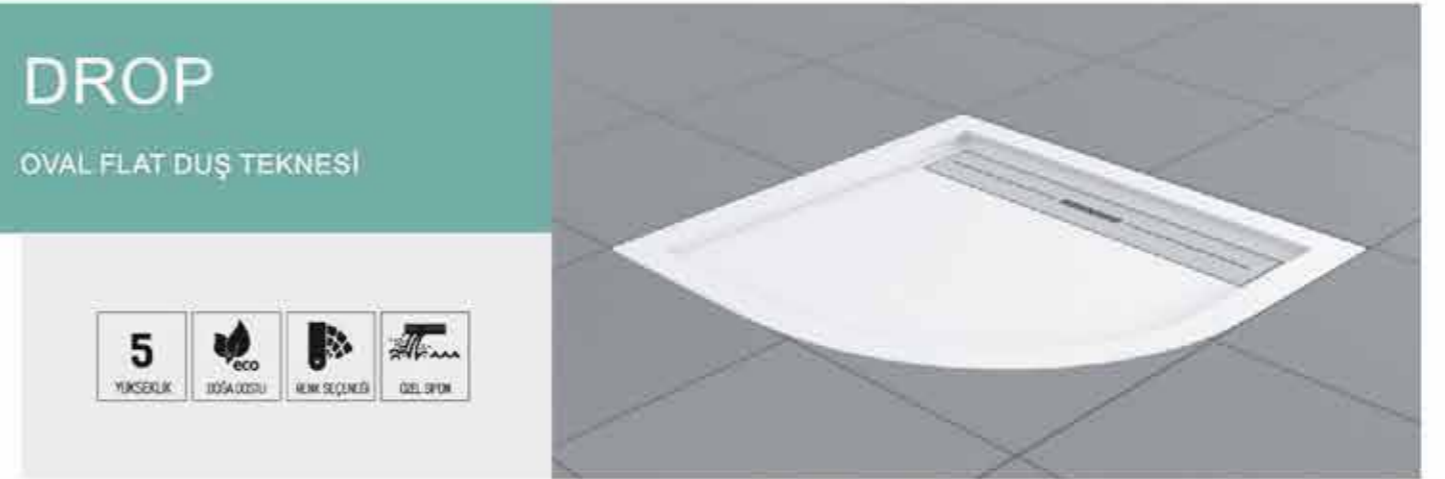

DROP

OVAL FLAT DUŞ TEKNESİ

Kod	Ölçü / cm	Fiyatı ₺
DRO 9908	80 x 80	1.940,00
DRO 9910	90 x 90	2.170,00

Kod	Ölçü / cm	Fiyatı ₺
DRO 9912	100 x 100	2.290,00