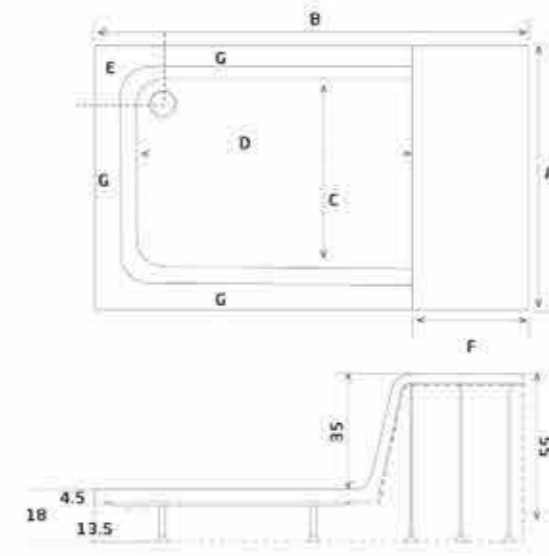

Sahne resmi görseldir, fiyatlar duş tekneleri için geçerlidir.