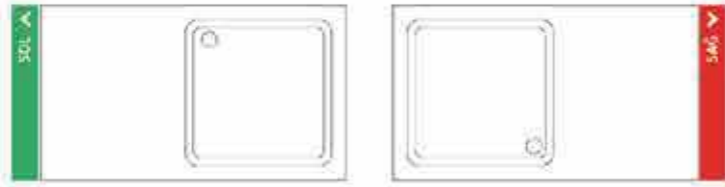

TREE

ÖZEL KESİM DİKDÖRTGEN
FLAT DUŞ TEKNESİ

Kod	Ölçü / cm	Fiyatı ₺
SW 9948	70 x 140	1.510,00
SW 9949	70 x 190	2.230,00
SW 9950	80 x 140	1.640,00

Kod	Ölçü / cm	Fiyatı ₺
SW 9951	80 x 190	2.400,00
SW 9952	90 x 140	1.800,00
SW 9953	90 x 190	2.640,00

PANDORA

DİKDÖRTGEN OTURMALI
FLAT DUŞ TEKNESİ

Kod	Ölçü / cm	Fiyatı ₺
SW 8850	70 x 100	2.390,00
SW 8851	70 x 110	2.490,00
SW 8852	70 x 120	2.590,00
SW 8853	70 x 130	2.690,00
SW 8854	70 x 140	2.800,00
SW 8855	70 x 150	2.920,00
SW 8856	70 x 160	3.150,00
SW 9090	80 x 100	2.500,00
SW 9091	80 x 110	2.600,00
SW 9092	80 x 120	2.710,00
SW 9093	80 x 130	2.820,00

Kod	Ölçü / cm	Fiyatı ₺
SW 9094	80 x 140	2.930,00
SW 9095	80 x 150	3.050,00
SW 9096	80 x 160	3.170,00
SW 9450	90 x 100	2.620,00
SW 9451	90 x 110	2.720,00
SW 9452	90 x 120	2.840,00
SW 9453	90 x 130	2.950,00
SW 9454	90 x 140	3.070,00
SW 9455	90 x 150	3.190,00
SW 9456	90 x 160	3.310,00