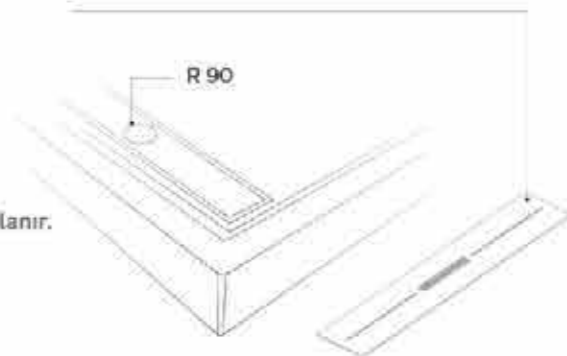

Kod	Ölçü / cm	Fiyatı ₺
DRO 8792	70 x 120	2.320,00
DRO 8793	70 x 130	2.440,00
DRO 8794	70 x 140	2.560,00
DRO 8795	70 x 150	2.700,00
DRO 8796	70 x 160	2.840,00
DRO 8797	70 x 170	2.990,00
DRO 8798	70 x 180	3.150,00
DRO 8912	75 x 120	2.480,00
DRO 8913	75 x 130	2.600,00
DRO 8914	75 x 140	2.740,00
DRO 8915	75 x 150	2.880,00
DRO 8916	75 x 160	3.030,00
DRO 8917	75 x 170	3.190,00
DRO 8918	75 x 180	3.360,00

Kod	Ölçü / cm	Fiyatı ₺
DRO 9032	80 x 120	2.530,00
DRO 9033	80 x 130	2.660,00
DRO 9034	80 x 140	2.800,00
DRO 9035	80 x 150	2.940,00
DRO 9036	80 x 160	3.090,00
DRO 9037	80 x 170	3.250,00
DRO 9038	80 x 180	3.420,00
DRO 9392	90 x 120	2.820,00
DRO 9393	90 x 130	2.960,00
DRO 9394	90 x 140	3.100,00
DRO 9395	90 x 150	3.250,00
DRO 9396	90 x 160	3.410,00
DRO 9397	90 x 170	3.580,00
DRO 9398	90 x 180	3.750,00

Paslanmaz Tahliye Gider Kapağı

! Seramik üstü uygulanır.