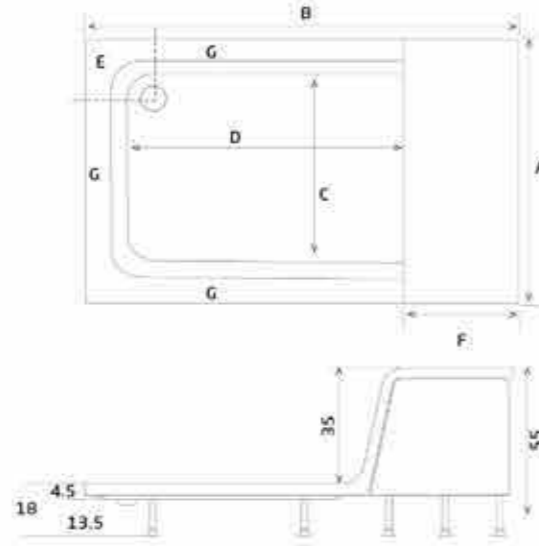

DRAWER

ÇEKMECELİ DİKDÖRTGEN
DUŞ TEKNESİ

Kod	Ölçü / cm	Ürün Tipi	Fiyatı ₺
SW 5583	80 x 130	Otrm. Flat Duş Teknesi	11.990,00
SW 5584	80 x 140	Otrm. Flat Duş Teknesi	12.370,00
SW 5585	80 x 150	Otrm. Flat Duş Teknesi	12.870,00

Kod	Ölçü / cm	Ürün Tipi	Fiyatı ₺
SW 5593	90 x 130	Otrm. Flat Duş Teknesi	12.990,00
SW 5594	90 x 140	Otrm. Flat Duş Teknesi	13.430,00
SW 5595	90 x 150	Otrm. Flat Duş Teknesi	14.190,00

OMEGA

ÖZEL KÜVET

Kod	Ölçü / cm	Fiyatı ₺
SW 5218	75 x 180	4.500,00

HİDROMASAJ SİSTEMİ	0.900 HP MOTOR	6 ADET YANDAN HİDROMASAJ JETİ	OTOMATİK SIFON	6 ADET SIRT MASAJ JETİ	0.300 BLOWER MOTORU	10 ADET HAVA JETİ	TERAPİ LAMBASI	KROM ₺	GOLD ₺
⊕ HİDROMASAJ STANDART SİSTEM	☑	☑	☑	☑				6.210,00	7.080,00
⊕ HİDROMASAJ EKSTRA SİSTEM	☑	☑	☑	☑				7.080,00	7.970,00
⊕ HİDROMASAJ ULTRA SİSTEM	☑	☑	☑	☑	☑	☑		13.290,00	14.770,00
⊕ HİDROMASAJ FULL SİSTEM	☑	☑	☑	☑	☑	☑	☑	15.360,00	17.740,00

KÜVET TUTAMAĞI (KROM)	: 82 USD
KÜVET TUTAMAĞI (GOLD)	: 110 USD
KÜVET BAŞ YASTIĞI (YAPIŞTIRMA)	: 70 USD
AYAKLI BAŞYASTIĞI (KROM)	: 180 USD
AYAKLI BAŞYASTIĞI (GOLD)	: 280 USD

KÜVET ÜSTÜ BATARYA (KROM)	: 810 USD
KÜVET ÜSTÜ BATARYA (GOLD)	: 1.680 USD
KÜVET ÜSTÜ SHOWER BATARYA (KROM)	: 600 USD
KÜVET ÜSTÜ SHOWER BATARYA (GOLD)	: 850 USD

AYAKLI KÜVET BATARYASI (KROM)	: 2.640 USD
AYAKLI KÜVET BATARYASI (GOLD)	: 4.870 USD
JAKUZİ SU SEVİYE SENSÖRÜ	: 290 USD
JAKUZİ ISI DENGELİYİCİ (1.5 KW)	: 670 USD