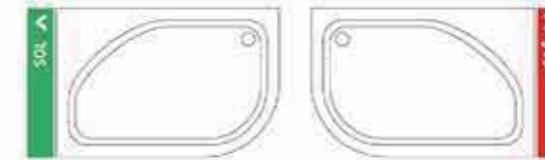

MARISSA

AŞİMETRİK DUŞ TEKNESİ

Kod	Ölçü / cm	Fiyatı ₺
SW 8160	70 x 100	1.230,00
SW 8161	70 x 110	1.340,00
SW 8162	70 x 120	1.450,00
SW 8163	70 x 130	1.570,00
SW 8279	80 x 90	1.240,00
SW 8280	80 x 100	1.350,00
SW 8281	80 x 110	1.460,00
SW 8282	80 x 120	1.580,00
SW 8283	80 x 130	1.700,00
SW 8284	80 x 140	1.840,00
SW 8285	80 x 150	1.980,00

Kod	Ölçü / cm	Fiyatı ₺
SW 8286	80 x 160	2.130,00
SW 8420	90 x 100	1.470,00
SW 8421	90 x 110	1.590,00
SW 8422	90 x 120	1.720,00
SW 8423	90 x 130	1.860,00
SW 8424	90 x 140	2.000,00
SW 8425	90 x 150	2.150,00
SW 8426	90 x 160	2.310,00
SW 8432	100 x 120	1.910,00
SW 8433	100 x 130	2.050,00
SW 8434	100 x 140	2.210,00

HELSINKI

AŞİMETRİK DUŞ TEKNESİ

Kod	Ölçü / cm	Fiyatı ₺
ART 8160	70 x 100	1.140,00
ART 8279	80 x 90	1.140,00
ART 8280	80 x 100	1.240,00
ART 8281	80 x 110	1.350,00
ART 8282	80 x 120	1.460,00
ART 8283	80 x 130	1.580,00
ART 8284	80 x 140	1.710,00
ART 8285	80 x 150	1.840,00
ART 8286	80 x 160	1.980,00
ART 8420	90 x 100	1.360,00
ART 8421	90 x 110	1.480,00
ART 8422	90 x 120	1.590,00
ART 8423	90 x 130	1.720,00

PUNO

AŞİMETRİK OTURMALI DUŞ TEKNESİ

Kod	Ölçü / cm	Fiyatı ₺
SW 8590	80 x 100	1.740,00
SW 8591	80 x 110	1.870,00
SW 8592	80 x 120	2.000,00

Kod	Ölçü / cm	Fiyatı ₺
SW 8670	90 x 100	1.870,00
SW 8671	90 x 110	2.000,00
SW 8672	90 x 120	2.140,00
SW 8673	90 x 130	2.290,00