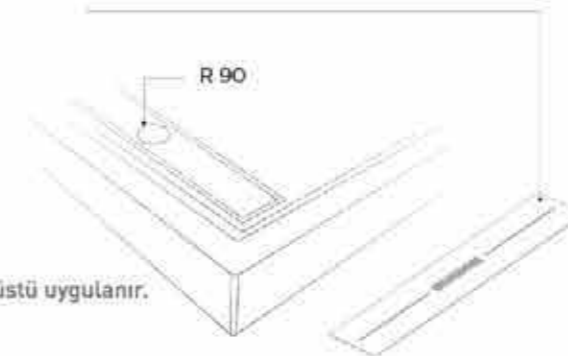

Kod	Ölçü / cm	Fiyatı ₺
DRO 8832	70 x 120	2.320,00
DRO 8833	70 x 130	2.440,00
DRO 8834	70 x 140	2.560,00
DRO 8835	70 x 150	2.700,00
DRO 8836	70 x 160	2.840,00
DRO 8837	70 x 170	2.990,00
DRO 8838	70 x 180	3.150,00
DRO 8952	75 x 120	2.480,00
DRO 8953	75 x 130	2.600,00
DRO 8954	75 x 140	2.740,00
DRO 8955	75 x 150	2.880,00
DRO 8956	75 x 160	3.030,00
DRO 8957	75 x 170	3.190,00
DRO 8958	75 x 180	3.360,00

Kod	Ölçü / cm	Fiyatı ₺
DRO 9072	80 x 120	2.530,00
DRO 9073	80 x 130	2.660,00
DRO 9074	80 x 140	2.800,00
DRO 9075	80 x 150	2.940,00
DRO 9076	80 x 160	3.090,00
DRO 9077	80 x 170	3.250,00
DRO 9078	80 x 180	3.420,00
DRO 9432	90 x 120	2.820,00
DRO 9433	90 x 130	2.960,00
DRO 9434	90 x 140	3.100,00
DRO 9435	90 x 150	3.250,00
DRO 9436	90 x 160	3.410,00
DRO 9437	90 x 170	3.580,00
DRO 9438	90 x 180	3.750,00

Paslanmaz Tahliye Gider Kapağı