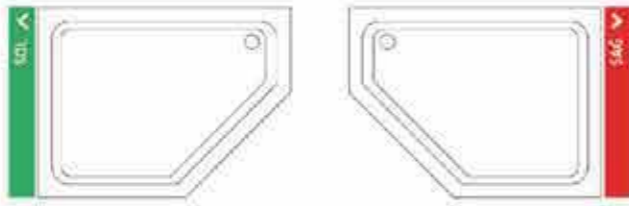

- Renk seçenekleri kırmızı ve siyahdır. Monoblok duş teknelerinde, %30 fiyat farkı uygulanmaktadır.