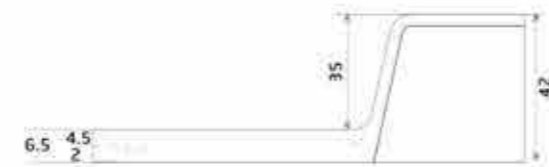

Kod	Ölçü / cm	Ürün Tipi	Fiyatı ₺
SW 5606	80 x 130	Otrm. Flat Duş Teknesi	5.480,00
SW 5607	80 x 140	Otrm. Flat Duş Teknesi	5.860,00
SW 5608	80 x 150	Otrm. Flat Duş Teknesi	6.360,00

Kod	Ölçü / cm	Ürün Tipi	Fiyatı ₺
SW 5616	90 x 130	Otrm. Flat Duş Teknesi	6.480,00
SW 5617	90 x 140	Otrm. Flat Duş Teknesi	6.910,00
SW 5618	90 x 150	Otrm. Flat Duş Teknesi	7.670,00