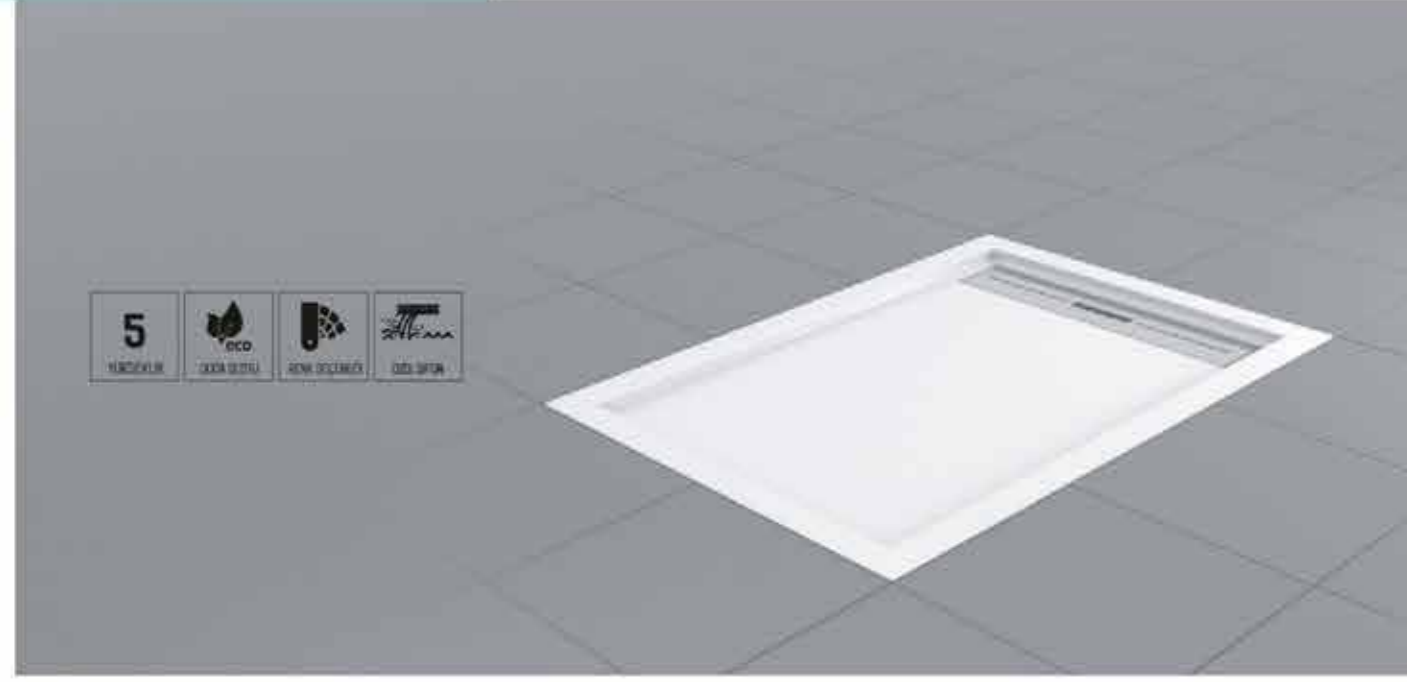

DROP

DİKDÖRTGEN FLAT DUŞ TEKNESİ

- Opsiyonel sistemler
- Kabin renk seçenekleri