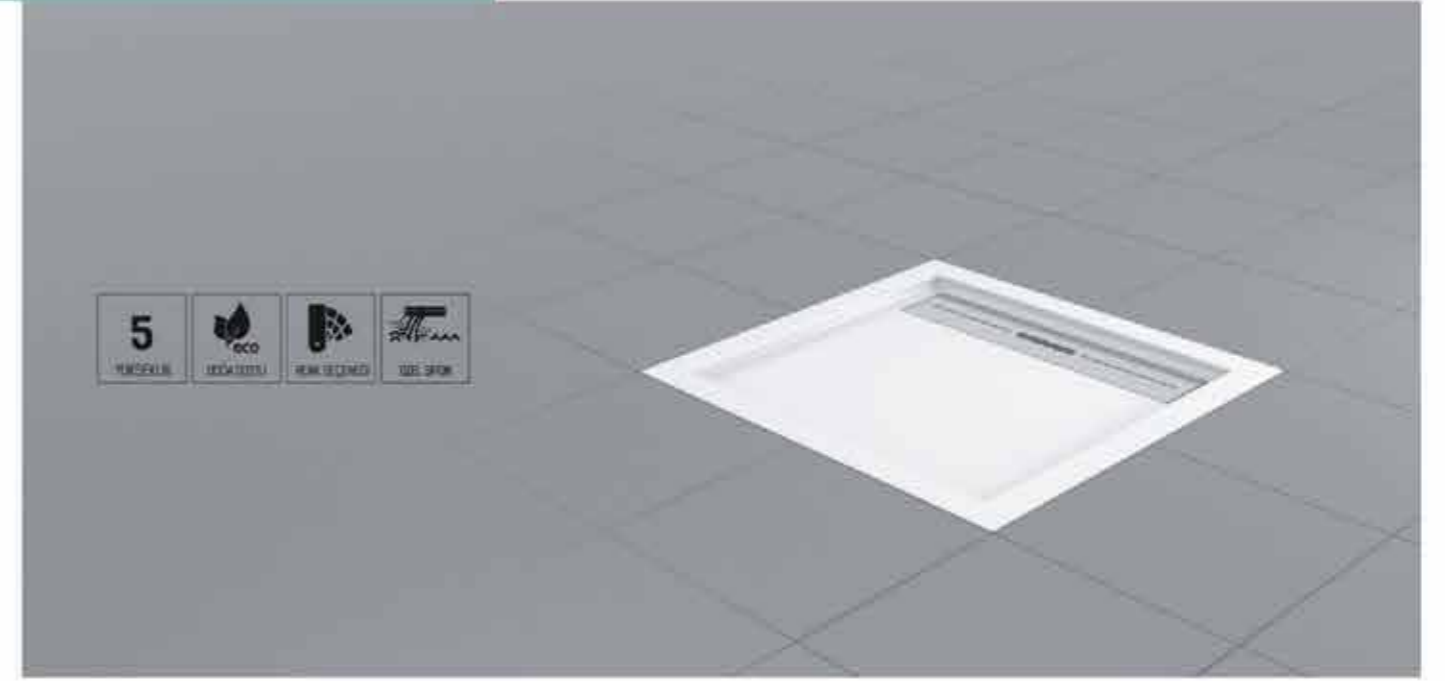

DROP

KARE FLAT DUŞ TEKNESİ

- Opsiyonel sistemler
- Kabin renk seçenekleri

Kod	Ölçü / cm	Fiyatı ₺
DRO 5658	80 x 80	1.950,00
DRO 5660	90 x 90	2.180,00

Kod	Ölçü / cm	Fiyatı ₺
DRO 5662	100 x 100	2.360,00