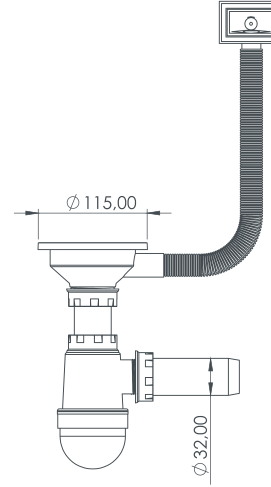

**TASLI TAŞMALI ÇÖPMAK
SİFON**

Bottle Trap Overflow Siphon

Ø 115/32

Renk Seçenekleri:
Color Options:

ÜRÜN KODU
TPTS-5100

Product Code
TPTS-5100

Koli İçi Adet
Pieces in Box

40

Koli İçi Ölçüleri
Box Dimensions

45×47×52 CM

Koli Ağırlığı/Hacmi
Box Weight/Volume

13,5 KG/0,1m³