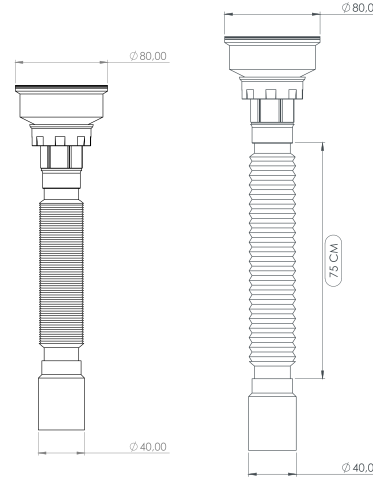

Kapalı
Close

Açık
Open

ÜRÜN KODU
TPKS-31221

Product Code
TPKS-31221

Koli İçi Adet
Pieces in Box

110

Koli İçi Ölçüleri
Box Dimensions

45×47×52 CM

Koli Ağırlığı/Hacmi
Box Weight/Volume

16 KG/0,1m³