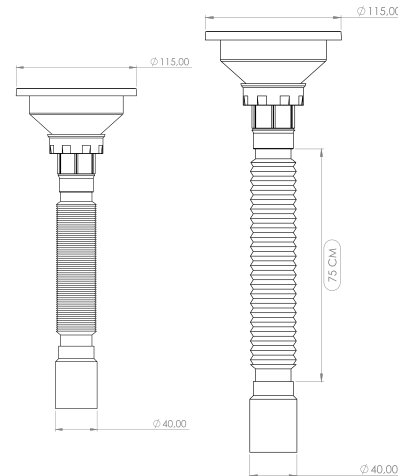

Kapalı
Close

Açık
Open

ÜRÜN KODU
TPKS-31321

Product Code
TPKS-31321

Koli İçi Adet
Pieces in Box

75

Koli İçi Ölçüleri
Box Dimensions

45×47×52 CM

Koli Ağırlığı/Hacmi
Box Weight/Volume

15,5 KG/0,1m³