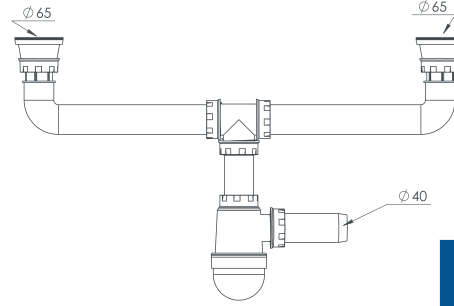

Double Bottle Siphon

Ø 65/40

Renk Seçenekleri:
Color Options:

Süzgeç Çapı:
Strainer Diameters:
Ø 65 | Ø 40

ÜRÜN KODU
TPTS-1230

Product Code
TPTS-1230

Koli İçi Adet
Pieces in Box

20