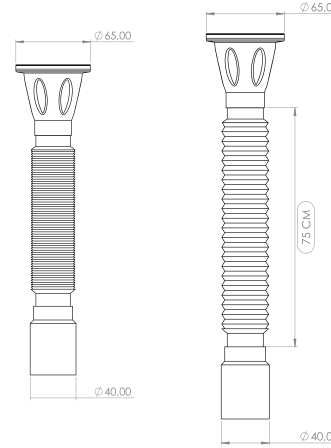

EKONOMİK KISA SIFON

Ø 65/40

Economic Short Siphon

Süzgeç Türü:
Strainer Types:

- 403 Quality Iron
- 304 Stainless Steel

Renk Seçenekleri:
Color Options:

Süzgeç Çapı:
Strainer Diameters:

Ø 65 | Ø 70