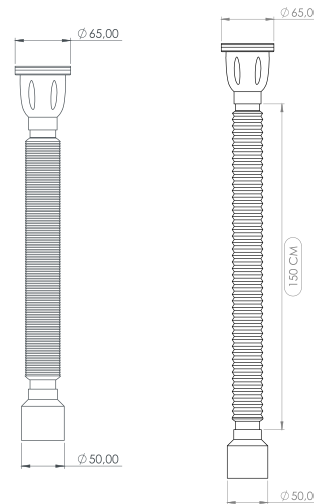

Koli Ağırlığı/Hacmi
Box Weight/Volume

16 KG/0,1m³

PLASTİK UZUN SIFON

Plastic Long Siphon

Ø 65/50

Renk Seçenekleri:
Color Options:

Süzgeç Çapı:
Strainer Diameters:

Ø 65