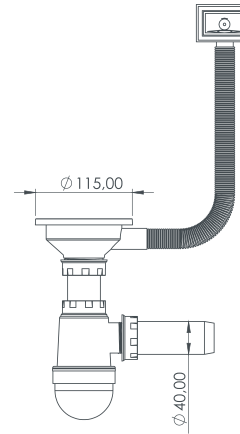

Koli Ağırlığı/Hacmi
Box Weight/Volume

13,5 KG/0,1m³

**TASLI TAŞMALI ÇÖPMAK
SİFON**

Bottle Trap Overflow Siphon

Ø 115/40

Renk Seçenekleri:
Color Options:

ÜRÜN KODU
TPTS-5200

Product Code
TPTS-5200