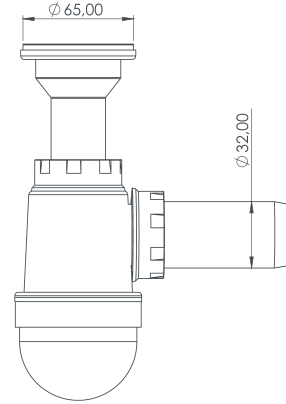

Strainer Types:

- 403 Quality Iron
- 304 Stainless Steel

Süzgeç Çapı:

Strainer Diameters:

Ø 65 | Ø 70

ÜRÜN KODU

TPTS-1100

Product Code