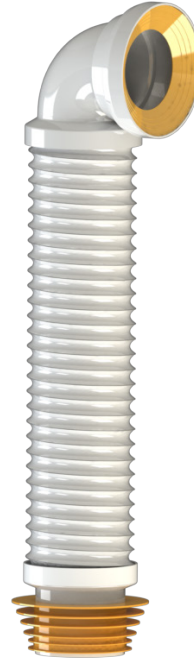

29×59×60CM

Koli Hacmi

Box Volume

0.102 m³

Telli Kadalar Wired Extendable Pan Connector

DİRSEKLİ KÖRÜKLÜ TELLİ KADA WIRED EXTENDABLE ELBOW PAN CONNECTOR

Açık Görünüm
Open

Kapalı Görünüm
Close