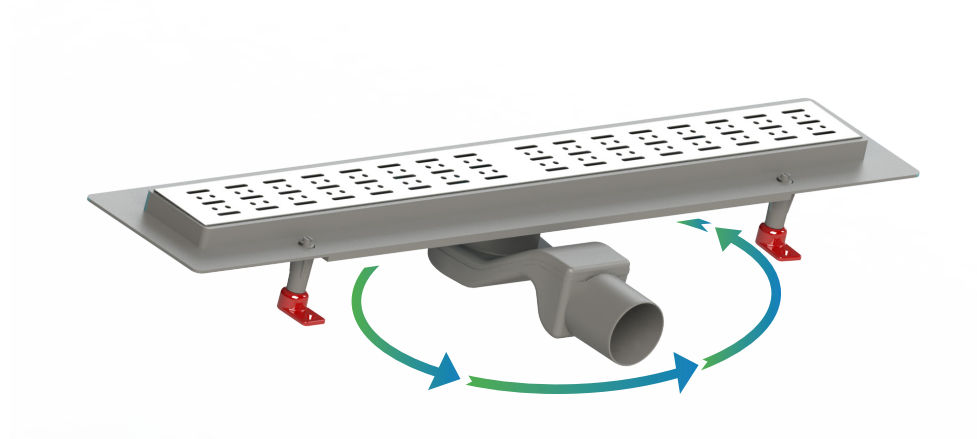

DUŐ KANALI SHOWER DRAIN

Product Code	Length
ÜRÜN KODU	Uzunluk:
TPDK-70	70 CM
Koli İçi Adet Pieces in Box	20

Product Code	Length
ÜRÜN KODU	Uzunluk:
TPDK-80	80 CM
Koli İçi Adet Pieces in Box	20

Product Code	Length
ÜRÜN KODU	Uzunluk:
TPDK-90	90 CM
Koli İçi Adet Pieces in Box	20