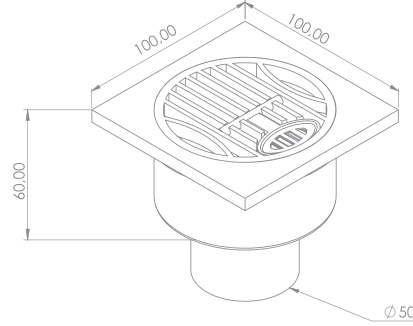

Plastik Yer Süzgeci Plastic Floor Strainer

10X10X50 YER SIFONU ALTTAN ÇIKIŞLI PLASTİK

PLASTIC FLOOR STRAINER

ÜRÜN KODU

TPYS-02

Product Code

TPYS-02

Koli İçi Adet

Pieces in Box

100

Koli İçi Ölçüleri

Box Dimensions

45X47X58CM

Koli Hacmi

Box Volume

0.102 m³