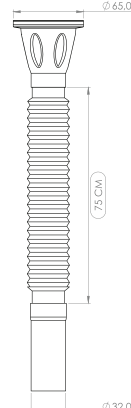

Açık
Open

ÜRÜN KODU
TPKS-11111

Product Code
TPKS-11111

Koli İçi Adet Pieces in Box	150
Koli İçi Ölçüleri Box Dimensions	45×47×52 CM
Koli Ağırlığı/Hacmi Box Weight/Volume	16 KG/0,1m³