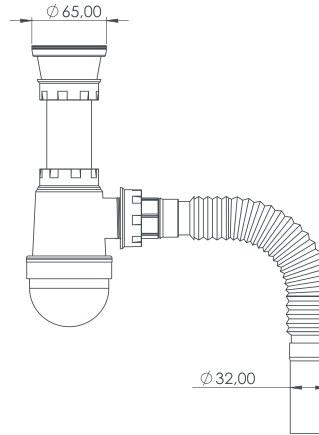

ÜRÜN KODU

TPTS-1110

Product Code

TPTS-1110

Koli İçi Adet
Pieces in Box

50

Koli İçi Ölçüleri
Box Dimensions

45×47×52 CM

Koli Ağırlığı/Hacmi
Box Weight/Volume

11,8 KG/0,1m³