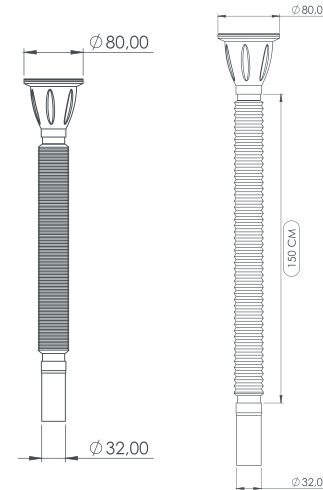

Süzgeç Türü:
Strainer Types:

- 403 Quality Iron
- 304 Stainless Steel

Renk Seçenekleri:
Color Options:

Süzgeç Çapı:
Strainer Diameters:

Ø 80

Kapalı
Close

Açık
Open

ÜRÜN KODU
TPKS-12211