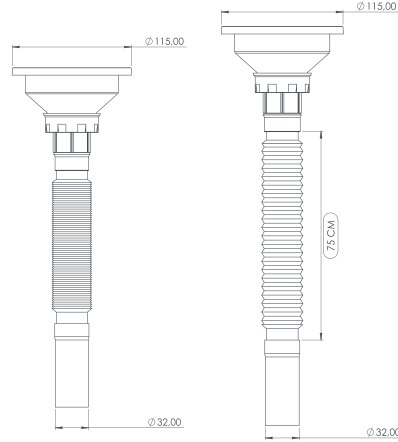

Koli Ağırlığı/Hacmi
Box Weight/Volume

16 KG/0,1m³

KISA ÇÖPماك SİFON

Short Trap Siphon

Ø 115/32

Renk Seçenekleri:
Color Options:

Kapalı
Close

Açık
Open