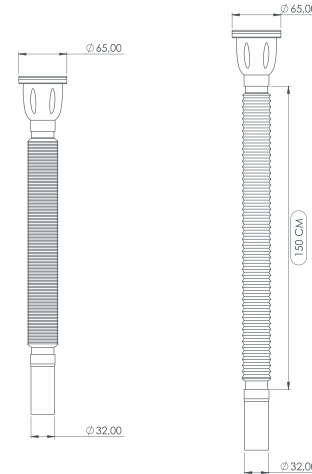

Açık
Open

PLASTİK UZUN SIFON

Plastic Long Siphon

Ø 65/32

Renk Seçenekleri:
Color Options:

Süzgeç Çapı:
Strainer Diameters:

Ø 65

ÜRÜN KODU
TPKS-21111