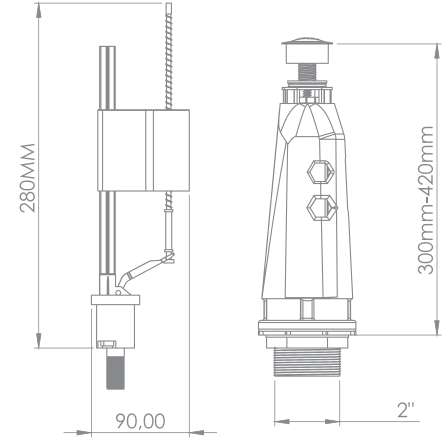

Reservoir Inner Set **Rezervuar İç Takım**

ÜRÜN KODU
TPRİT-1

Product Code
TPRİT-1

Koli İçi Adet
Pieces in Box

20

Koli İçi Ölçüleri
Box Dimensions

36X51X69 CM

Koli Hacmi
Box Volume

0,126 m³