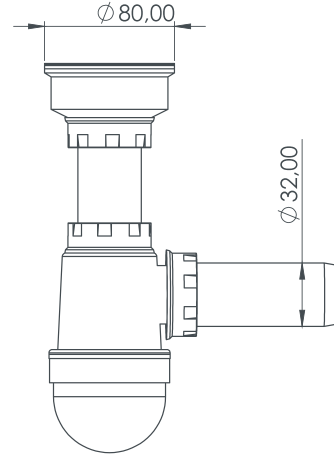

Taslı Sifon Bottle Siphon

TASLI SIFON

Bottle Siphon

Ø 80 / 32

Renk Seçenekleri:

Color Options:

ÜRÜN KODU

TPTS-2100