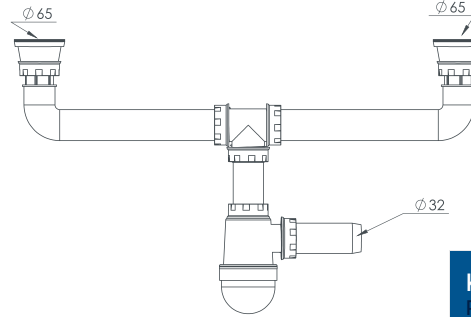

ÜRÜN KODU
TPTS-1130

Product Code
TPTS-1130

Koli İçi Adet
Pieces in Box

20

Koli İçi Ölçüleri
Box Dimensions

45×47×52 CM

Koli Ağırlığı/Hacmi
Box Weight/Volume

15 KG/0,1m³