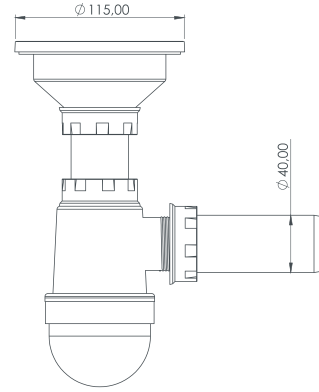

Koli Ağırlığı/Hacmi
Box Weight/Volume

14 KG/0,1m³

TASLI ÇÖPMAK SİFON

Bottle Trap Siphon

Ø 115/40

Renk Seçenekleri:
Color Options:

ÜRÜN KODU

TPTS-3200