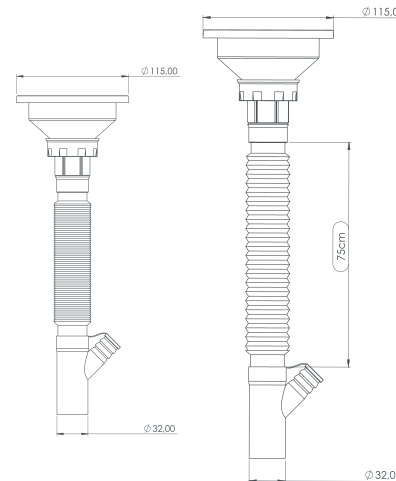

Koli İçi Ölçüleri
Box Dimensions

45×47×52 CM

Koli Ağırlığı/Hacmi
Box Weight/Volume

16 KG/0,1m³

KISA ÇÖPMAK SIFON

Short Trap Siphon

Ø 115/ÇAMAŞIR ÇIKIŞLI
Machine Connection

Renk Seçenekleri:
Color Options: