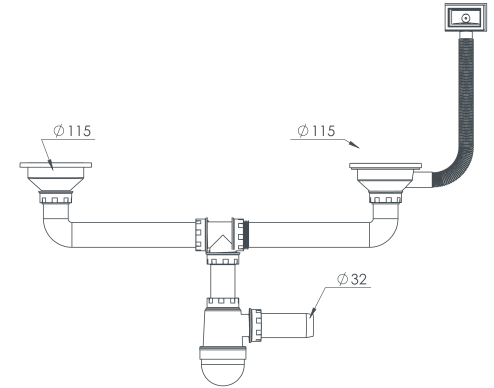

Koli İçi Adet

Pieces in Box

15

Koli İçi Ölçüleri

Box Dimensions

45×47×52 CM

Koli Ağırlığı/Hacmi

Box Weight/Volume

16 KG/0,1m³