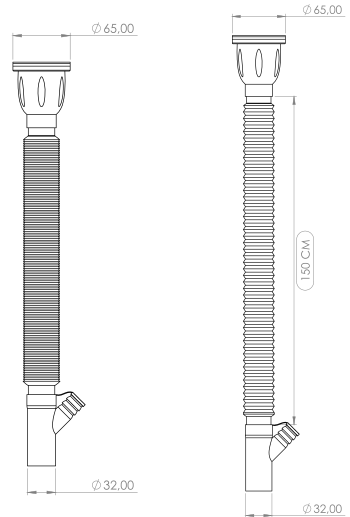

ÜRÜN KODU
TPKS-22141

Product Code
TPKS-22141

Koli İçi Adet
Pieces in Box

100

Koli İçi Ölçüleri
Box Dimensions

45×47×52 CM

Koli Ağırlığı/Hacmi
Box Weight/Volume

15,5 KG/0,1m³