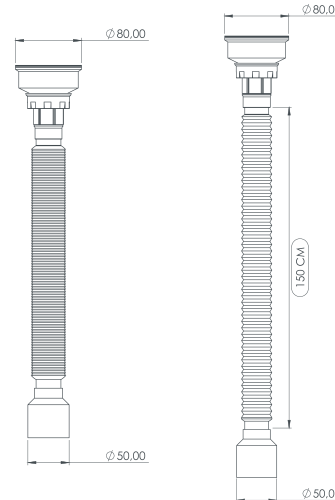

Kapalı
Close

Açık
Open

ÜRÜN KODU
TPKS-31231

Product Code
TPKS-31231

Koli İçi Adet
Pieces in Box

110

Koli İçi Ölçüleri
Box Dimensions

45×47×52 CM

Koli Ağırlığı/Hacmi
Box Weight/Volume

16 KG/0,1m³

ÜRÜN KODU
TPKS-32231

Product Code
TPKS-32231

Koli İçi Adet
Pieces in Box

100

Koli İçi Ölçüleri
Box Dimensions

45×47×52 CM

Koli Ağırlığı/Hacmi
Box Weight/Volume

15,5 KG/0,1m³