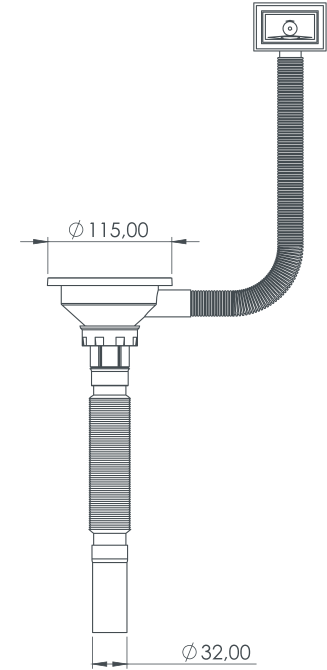

Koli İçi Adet
Pieces in Box

75

Koli İçi Ölçüleri
Box Dimensions

45×47×52 CM

Koli Ağırlığı/Hacmi
Box Weight/Volume

16 KG/0,1m³