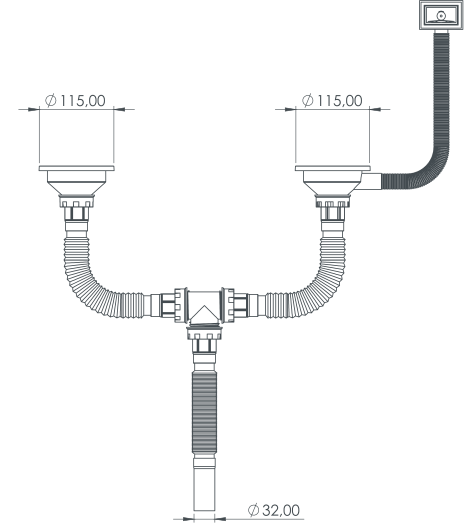

ÜRÜN KODU
TPKS-33511

Product Code
TPKS-33511

Koli İçi Adet
Pieces in Box

25

Koli İçi Ölçüleri
Box Dimensions

45×47×52 CM

Koli Ağırlığı/Hacmi
Box Weight/Volume

16 KG/0,1m³