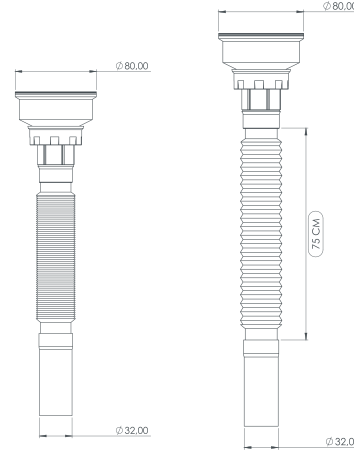

Kapalı
Close

Açık
Open

ÜRÜN KODU

TPKS-31211

Product Code

TPKS-31211

Koli İçİ Adet

Pieces in Box

110

Koli İçİ Ölçüleri

Box Dimensions

45×47×52 CM

Koli Ağırlığı/Hacmi

Box Weight/Volume

16 KG/0,1m³