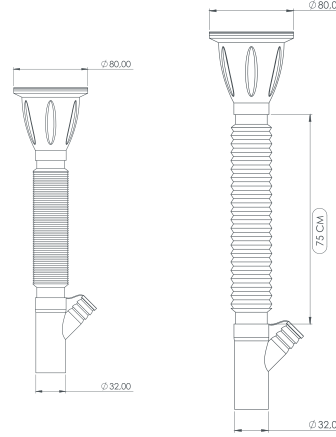

15,5 KG/0,1m³

EKONOMİK KISA SIFON

Economic Short Siphon

Ø 80/ÇAMAŞIR ÇIKIŞLI
Machine Connection

Süzgeç Türü:
Strainer Types:

- 403 Quality Iron
- 304 Stainless Steel

Renk Seçenekleri:
Color Options:

Süzgeç Çapı:
Strainer Diameters:
Ø 80