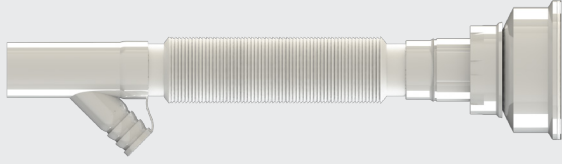

*Stainless Steel Strainer and Screw

LÜKS KISA SIFON

Luxury Short Siphon

Ø 80/ÇAMAŞIR ÇIKIŞLI
Machine Connection

Süzgeç Türü:
Strainer Types:

- 403 Quality Iron
- 304 Stainless Steel

Renk Seçenekleri:
Color Options:

Süzgeç Çapı:
Strainer Diameters:
Ø 80