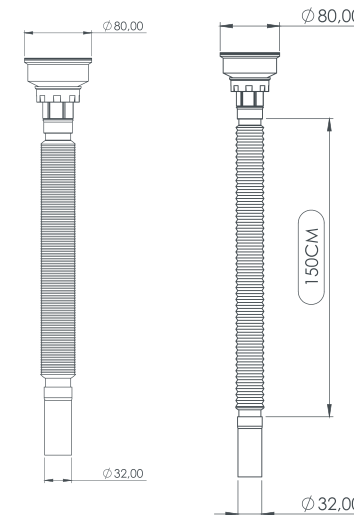

Kapalı
Close

Açık
Open

ÜRÜN KODU

TPKS-32211

Product Code

TPKS-32211

Koli İçİ Adet

Pieces in Box

100

Koli İçİ Ölçüleri

Box Dimensions

45×47×52 CM

Koli Ağırlığı/Hacmi

Box Weight/Volume

15,5 KG/0,1m³