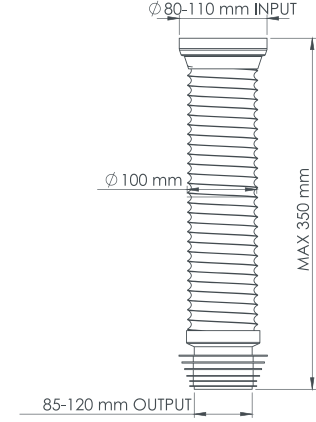

ÜRÜN KODU

TPTK-35

Product Code

TPTK-35

Koli İçi Adet

Pieces in Box

32

Koli İçi Ölçüleri

Box Dimensions

29×59×60CM

Koli Hacmi

Box Volume

0.102 m³