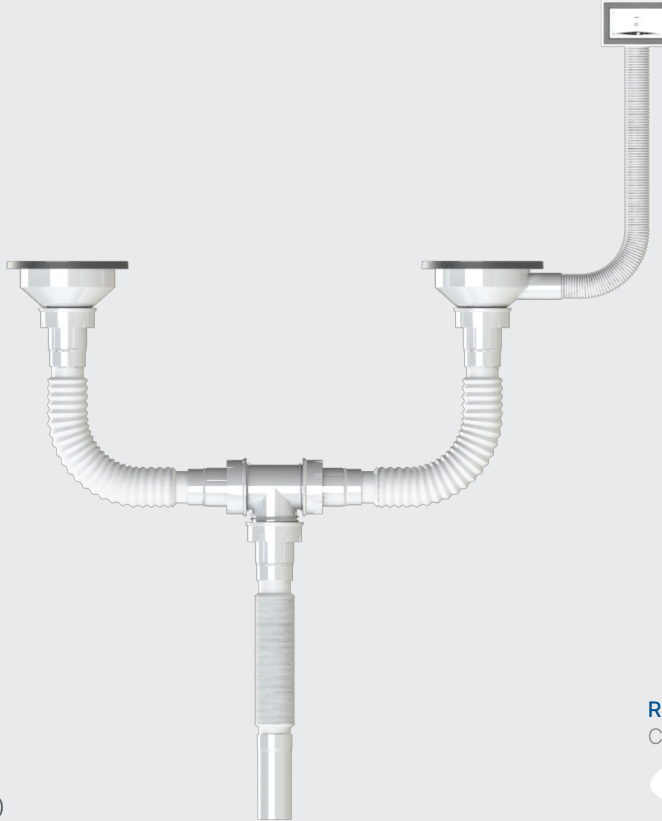

Koli İçi Ölçüleri
Box Dimensions

45×47×52 CM

Koli Ağırlığı/Hacmi
Box Weight/Volume

16 KG/0,1m³

ÇİFTLİ TAŞMALI ÇÖPMAK SIFON
DOUBLE TRAP SIPHON WITH OVERFLOW

Ø 32/40/50/ÇAMAŞIR ÇIKIŞLI
MACHINE CONNECTION

Çıkış Seçenekleri:
Output Options: