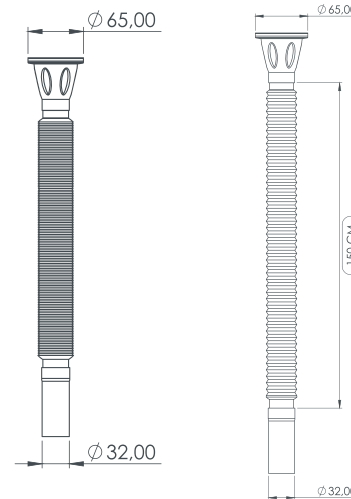

ÜRÜN KODU
TPKS-12111

Product Code
TPKS-12111

Koli İçi Adet Pieces in Box	120
Koli İçi Ölçüleri Box Dimensions	45×47×52 CM
Koli Ağırlığı/Hacmi Box Weight/Volume	15,5 KG/0,1m³