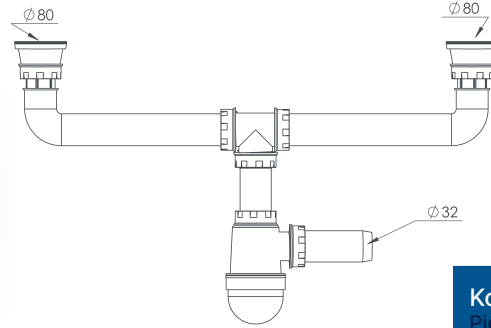

ÜRÜN KODU

TPTS-2130

Product Code

TPTS-2130

Koli İçi Adet
Pieces in Box

20

Koli İçi Ölçüleri
Box Dimensions

45×47×52 CM

Koli Ağırlığı/Hacmi
Box Weight/Volume

16 KG/0,1m³