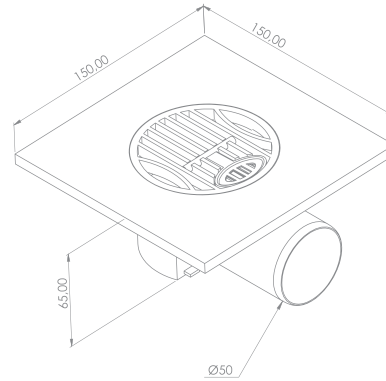

Koli İçi Ölçüleri

Box Dimensions

45X47X58CM

Koli Hacmi

Box Volume

0.102 m³

15x15x50 YER YANDAN ALTTAN ÇIKIŞLI PLASTİK

PLASTIC FLOOR STRAINER