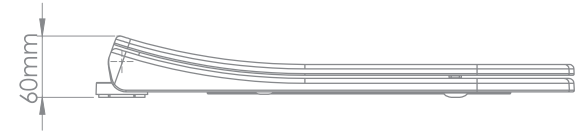

Product Code

TPKK-16

Koli İçi Adet
Pieces in Box

12

Koli İçi Ölçüleri
Box Dimensions

390×485×685mm

Koli Hacmi
Box Volume

0,13 m3