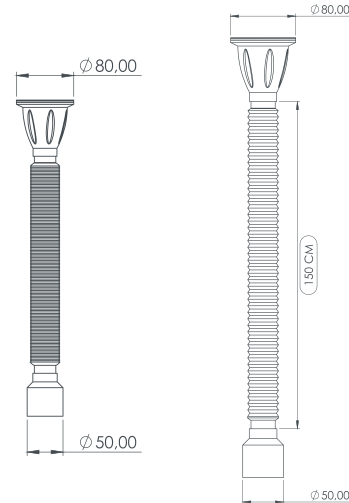

ÜRÜN KODU
TPKS-12231

Product Code
TPKS-12231

Koli İçi Adet
Pieces in Box

90

Koli İçi Ölçüleri
Box Dimensions

45×47×52 CM

Koli Ağırlığı/Hacmi
Box Weight/Volume

15,5 KG/0,1m³