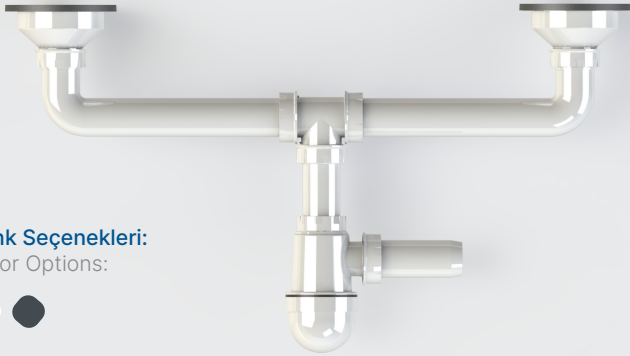

ÇİFTLİ TASLI ÇÖPMAK SİFON

Double Bottle Trap Siphon

Ø 80

Renk Seçenekleri:
Color Options:

ÜRÜN KODU

TPTS-3230

Product Code

TPTS-3230

Koli İçi Adet
Pieces in Box

20

Koli İçi Ölçüleri
Box Dimensions

45×47×52 CM

Koli Ağırlığı/Hacmi
Box Weight/Volume

16 KG/0,1m³