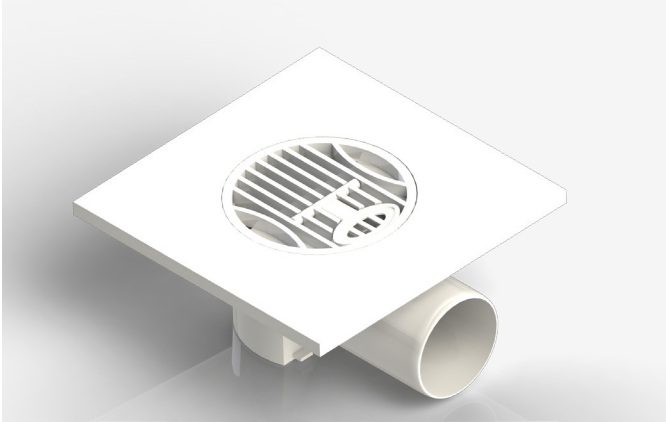

Koli İçi Ölçüleri

Box Dimensions

45X47X58CM

Koli Hacmi

Box Volume

0.102 m³

15x15x50 YER YANDAN ALTTAN ÇIKIŞLI PLASTİK

PLASTIC FLOOR STRAINER