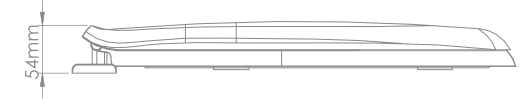

ERA YAVAŞ KAPANAN TERMOPLAST KLOZET KAPAĞI

Era Soft Close Plastic Toilet Seat

ÜRÜN KODU
TPKK-17

Product Code
TPKK-17

Koli İçi Adet
Pieces in Box

12

Koli İçi Ölçüleri
Box Dimensions

390×485×685mm