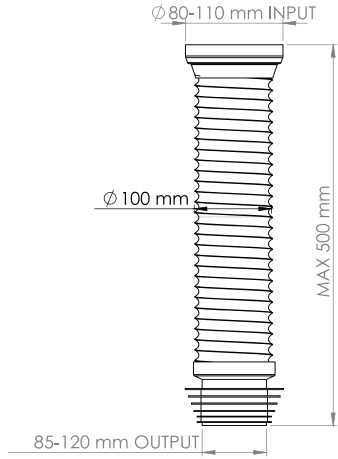

ÜRÜN KODU

TPTK-50

Product Code

TPTK-50

Koli İçi Adet
Pieces in Box

30

Koli İçi Ölçüleri
Box Dimensions

29×59×60CM