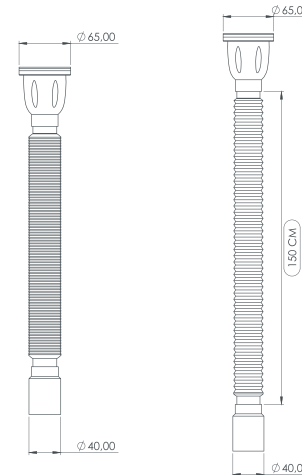

16 KG/0,1m³

PLASTİK UZUN SİFON

Plastic Long Siphon

Ø 65/40

Renk Seçenekleri:
Color Options:

Süzgeç Çapı:
Strainer Diameters:

Ø 65

Kapalı
Close