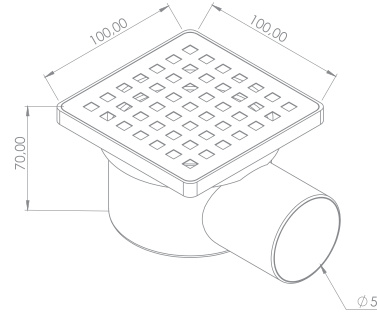

10×10X50 YER SIFONU YANDAN ÇIKIŞLI KROM SÜZGEÇ
CHROME STAINLESS FLOOR STRAINER

ÜRÜN KODU
TPYS-05

Product Code
TPYS-05

Koli İçi Adet
Pieces in Box

100

Koli İçi Ölçüleri
Box Dimensions

45×47×52CM

Koli Hacmi
Box Volume

0.102 m³