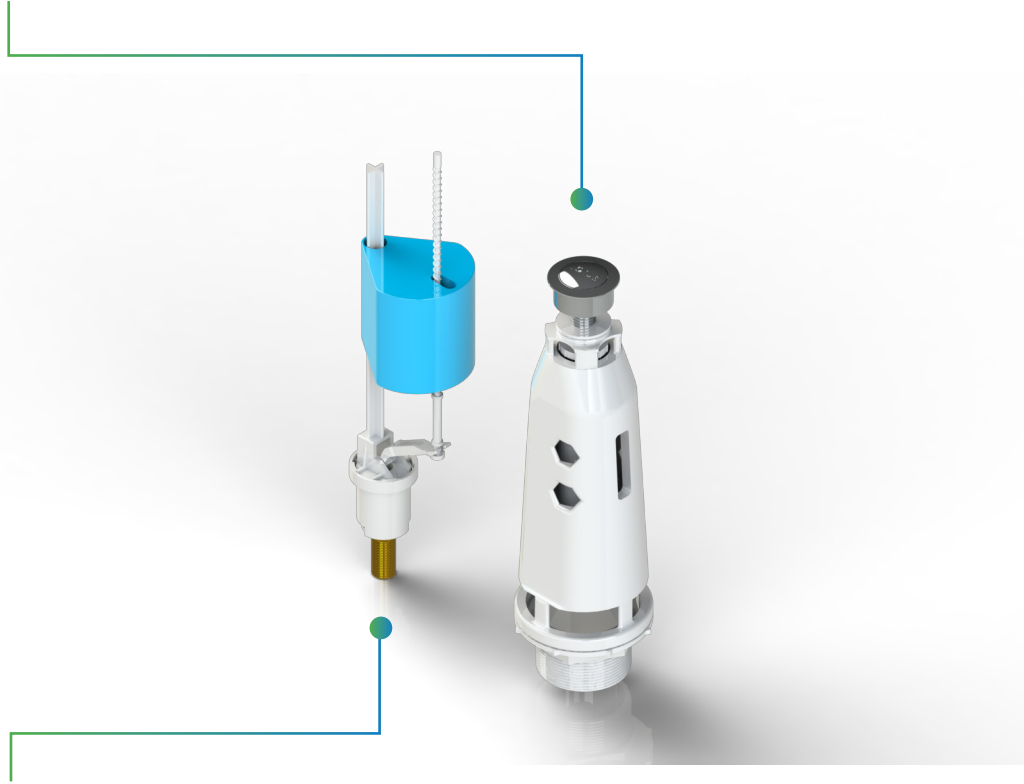

5 Yıl Garanti
5 Years Warranty

REZERVUAR İÇ TAKIM VE FLATÖRLER

CISTERN MECHANISMS AND FLOAT VALVES

TANFLEKS UNIVERSAL SİSTEM BOŞALTMA MEKANİZMASI

Tanfleks Universal Flush System

PIRİNÇ SU GİRİŞLİ FLATÖR

Brass Inlet Float Valve