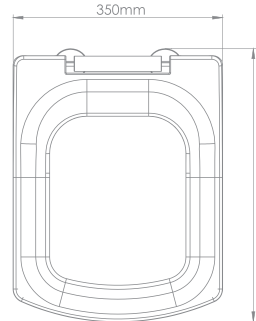

Kare Slim Soft Close Termoplast
Toilet Seat

ÜRÜN KODU

TPKK-15

Product Code

TPKK-15

Koli İçi Adet
Pieces in Box

12

Koli İçi Ölçüleri
Box Dimensions