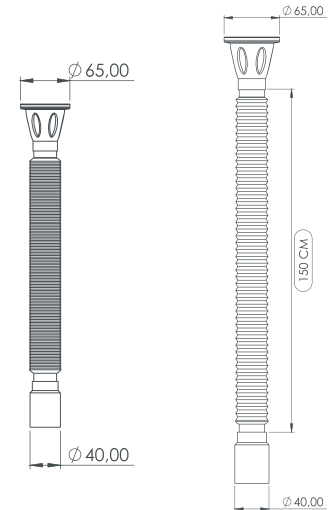

Kapalı
Close

Açık
Open

ÜRÜN KODU
TPKS-12121

Product Code
TPKS-12121

Koli İçi Adet
Pieces in Box

110

Koli İçi Ölçüleri
Box Dimensions

45×47×52 CM

Koli Ağırlığı/Hacmi
Box Weight/Volume

14,5 KG/0,12m³