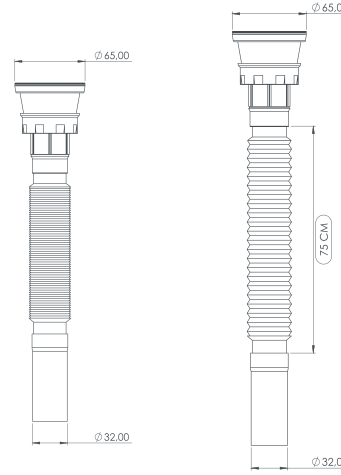

Kapalı
Close

Açık
Open