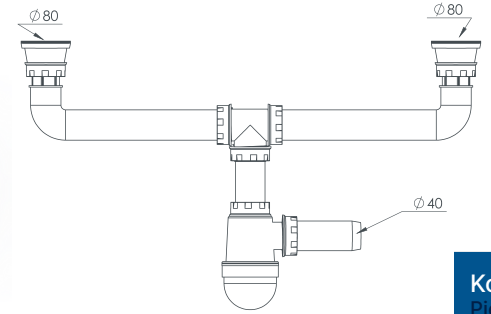

ÇİFTLİ TASLI SİFON

Double Bottle Siphon

Ø 80/40

Renk Seçenekleri:

Color Options:

ÜRÜN KODU

TPTS-2230

Product Code