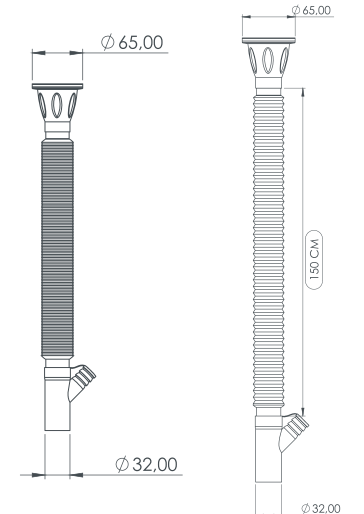

ÜRÜN KODU
TPKS-12141

Product Code
TPKS-12141

Koli İçi Adet
Pieces in Box

100

Koli İçi Ölçüleri
Box Dimensions

45×47×52 CM

Koli Ağırlığı/Hacmi
Box Weight/Volume

14,5 KG/0,12m³