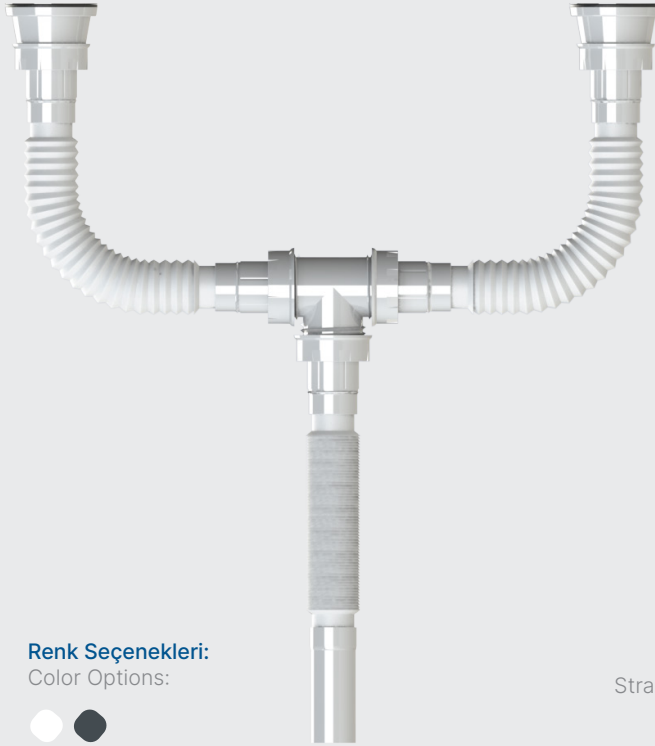

ÇİFTLİ LÜKS SIFON Ø65/32

Luxury Double Luxury Siphons Ø65/32

Ø 32/40/50/ÇAMAŞIR ÇIKIŞLI

MACHINE CONNECTION

Çıkış Seçenekleri:

Output Options:

- Ø32
- Ø40
- Ø50
- Çamaşır Çıkışı
  Machine Connection

Renk Seçenekleri:

Color Options:

Süzgeç Çapı:
Strainer Diameters:

Ø 65/ Ø 70