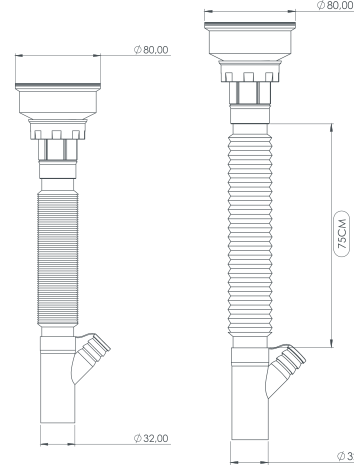

Kapalı
Close

Açık
Open