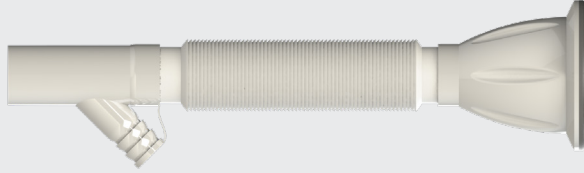

15,5 KG/0,1m³

EKONOMİK KISA SIFON

Economic Short Siphon

Ø 80/ÇAMAŞIR ÇIKIŞLI
Machine Connection

Süzgeç Türü:
Strainer Types:

- 403 Quality Iron
- 304 Stainless Steel

Renk Seçenekleri:
Color Options:

Süzgeç Çapı:
Strainer Diameters:
Ø 80