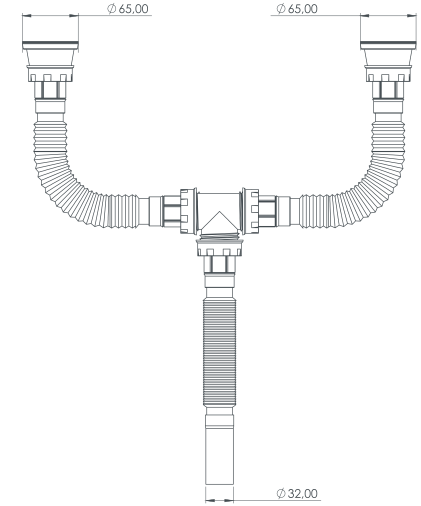

MACHINE CONNECTION

Çıkış Seçenekleri:

Output Options:

- Ø32
- Ø40
- Ø50
- Çamaşır Çıkışı
Machine Connection

Renk Seçenekleri:

Color Options:

Süzgeç Çapı:
Strainer Diameters:

Ø 65/ Ø 70