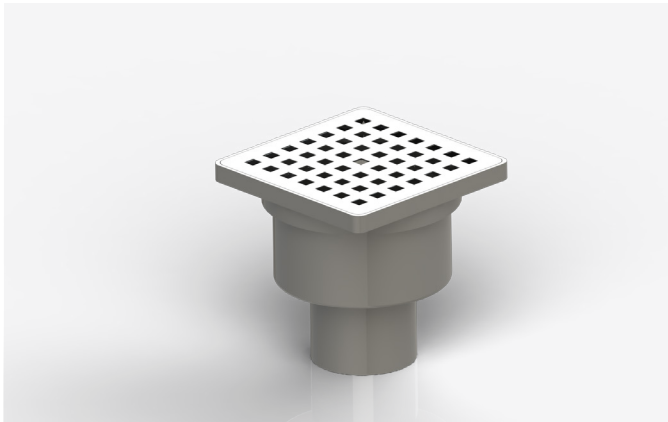

10×10X50 YER SIFONU ALTAN ÇIKIŞLI KROM SÜZGEÇ

CHROME STAINLESS FLOOR STRAINER