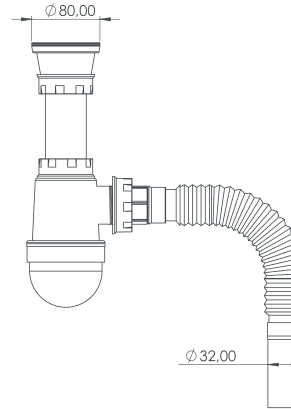

Çıkış Seçenekleri:

Output Options:

- Ø32
- Ø40
- Ø50
- Çamaşır Çıkışlı
(Machine Connection)

ÜRÜN KODU

TPTS-2110

Product Code

TPTS-2110

Koli İçi Adet