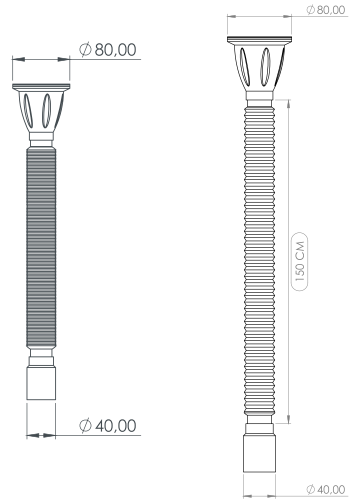

ÜRÜN KODU
TPKS-12221

Product Code
TPKS-12221

Koli İçi Adet
Pieces in Box

100

Koli İçi Ölçüleri
Box Dimensions

45×47×52 CM

Koli Ağırlığı/Hacmi
Box Weight/Volume

14,5 KG/0,12m³