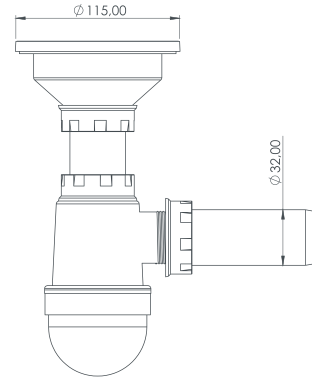

ÜRÜN KODU
TPTS-3100

Product Code
TPTS-3100

Koli İçi Adet
Pieces in Box

60

Koli İçi Ölçüleri
Box Dimensions

45×47×52 CM

Koli Ağırlığı/Hacmi
Box Weight/Volume

14 KG/0,1m³