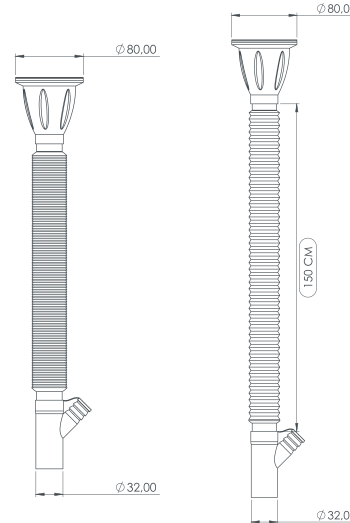

ÜRÜN KODU
TPKS-12241

Product Code
TPKS-12241

Koli İçi Adet
Pieces in Box

80

Koli İçi Ölçüleri
Box Dimensions

45×47×52 CM

Koli Ağırlığı/Hacmi
Box Weight/Volume

14,5 KG/0,12m³