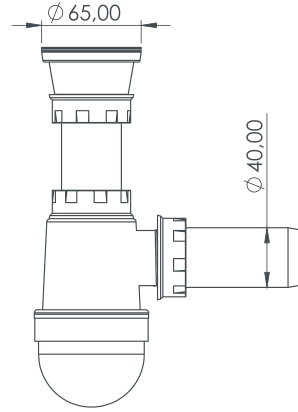

ÜRÜN KODU

TPTS-1200

Product Code
TPTS-1200

Koli İçi Adet

Pieces in Box

70

Koli İçi Ölçüleri

Box Dimensions

45×47×52 CM

Koli Ağırlığı/Hacmi

Box Weight/Volume

12,5 KG/0,1m³