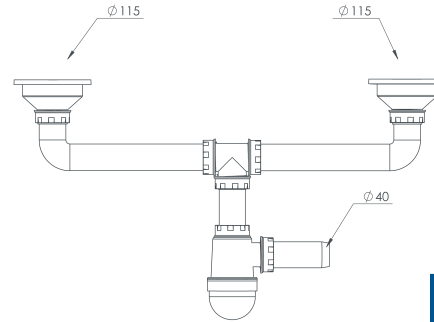

ÇİFTLİ TASLI ÇÖPMAK SİFON

Double Bottle Trap Siphon

Ø 80

Renk Seçenekleri:
Color Options:

ÜRÜN KODU

TPTS-3230

Product Code

TPTS-3230

Koli İçi Adet
Pieces in Box

20

Koli İçi Ölçüleri
Box Dimensions

45×47×52 CM

Koli Ağırlığı/Hacmi
Box Weight/Volume

16 KG/0,1m³