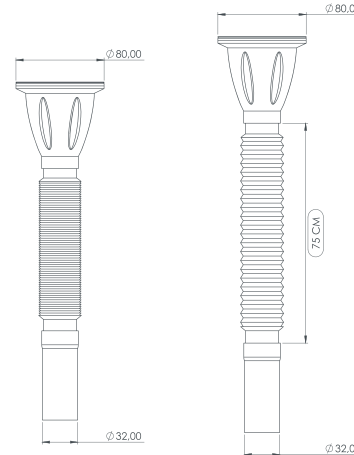

Kapalı
Close

Açık
Open

ÜRÜN KODU
TPKS-11211

Product Code
TPKS-11211

Koli İçi Adet
Pieces in Box

110

Koli İçi Ölçüleri
Box Dimensions

45×47×52 CM

Koli Ağırlığı/Hacmi
Box Weight/Volume

16 KG/0,1m³