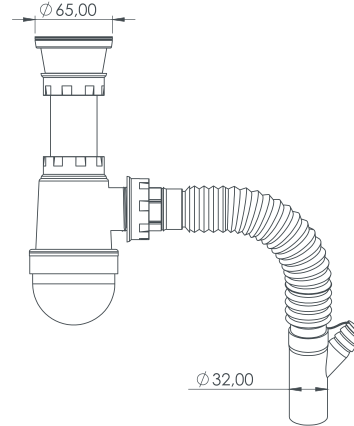

ÜRÜN KODU

TPTS-1410

Product Code
TPTS-1410

Koli İçi Adet

Pieces in Box

50

Koli İçi Ölçüleri

Box Dimensions

45×47×52 CM

Koli Ağırlığı/Hacmi

Box Weight/Volume

11,5 KG/0,1m³