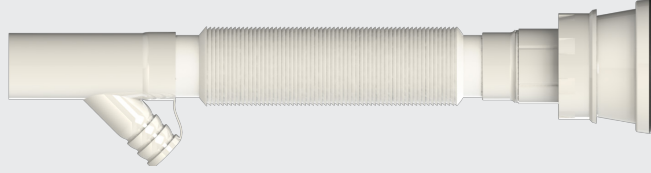

Koli Ağırlığı/Hacmi
Box Weight/Volume

15,5 KG/0,1m³

*Stainless Steel Strainer and Screw

LÜKS KISA SİFON

Luxury Short Siphon

Ø 65/ÇAMAŞIR ÇIKIŞLI
Machine Connection

Süzgeç Türü:
Strainer Types:

- 403 Quality Iron
- 304 Stainless Steel