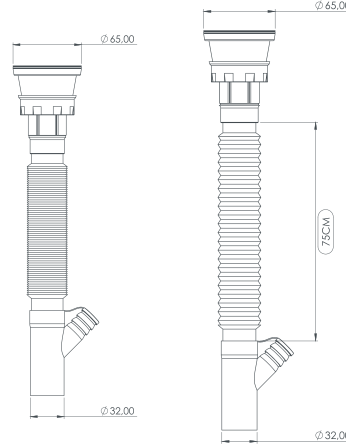

Kapalı
Close

Açık
Open

ÜRÜN KODU
TPKS-31141

Product Code
TPKS-31141

Koli İçi Adet
Pieces in Box

100

Koli İçi Ölçüleri
Box Dimensions

45×47×52 CM

Koli Ağırlığı/Hacmi
Box Weight/Volume

16 KG/0,1m³