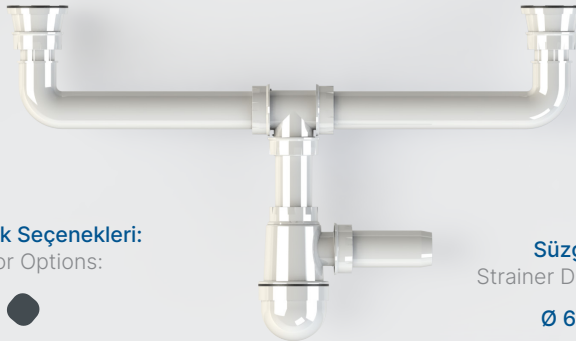

ÇİFTLİ TASLI SIFON

Double Bottle Siphon

Ø 65/32

Renk Seçenekleri:
Color Options:

Süzgeç Çapı:
Strainer Diameters:
Ø 65 | Ø 70