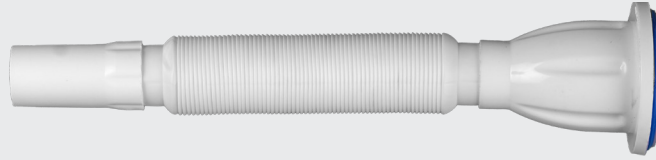

PLASTİK KISA SIFON

Plastic Short Siphon

Ø 65/32

Renk Seçenekleri:
Color Options:

Süzgeç Çapı:
Strainer Diameters:

Ø 65