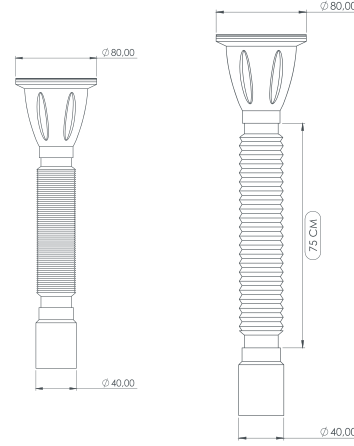

Economic Short Siphon

Ø 80/40

Süzgeç Türü:
Strainer Types:

- 403 Quality Iron
- 304 Stainless Steel

Renk Seçenekleri:
Color Options:

Süzgeç Çapı:
Strainer Diameters:

Ø 80

Kapalı
Close