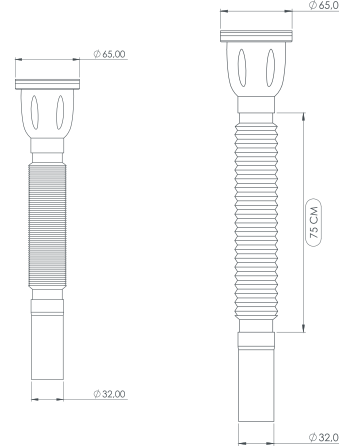

14,5 KG/0,12m³

PLASTİK KISA SIFON

Plastic Short Siphon

Ø 65/32

Renk Seçenekleri:
Color Options:

Süzgeç Çapı:
Strainer Diameters:

Ø 65

Kapalı
Close