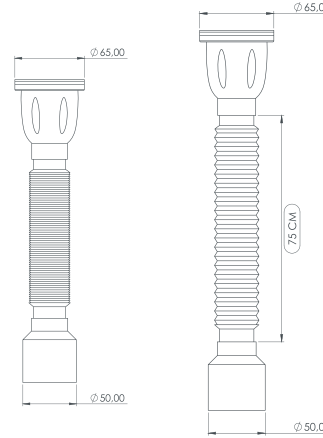

15,5 KG/0,1m³

*Plastik Vida ve Plastik Süzgeç

PLASTİK KISA SIFON

Plastic Short Siphon

Ø 65/50

Renk Seçenekleri:
Color Options:

Süzgeç Çapı:
Strainer Diameters:

Ø 65