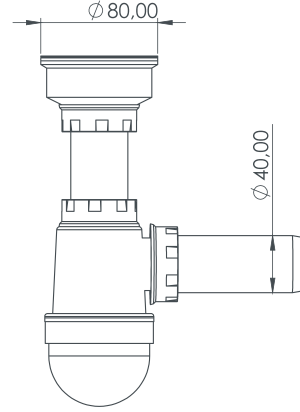

TASLI SİFON

Bottle Siphon

Ø 80/40

Süzgeç Türü:
Strainer Types:

- 403 Quality Iron
- 304 Stainless Steel

Renk Seçenekleri:
Color Options:

ÜRÜN KODU
TPTS-2200

Product Code
TPTS-2200