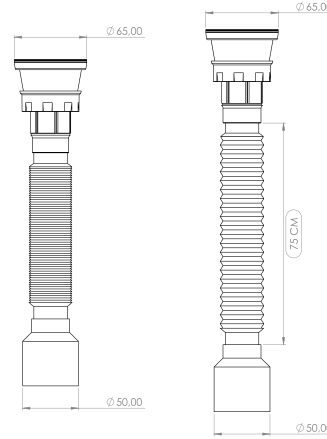

Luxury Short Siphon

Süzgeç Türü:
Strainer Types:

- 403 Quality Iron
- 304 Stainless Steel

Renk Seçenekleri:
Color Options:

Süzgeç Çapı:
Strainer Diameters:

Ø 65 | Ø 70

Kapalı
Close

Açık
Open