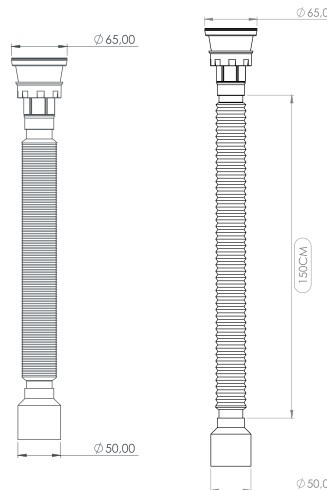

LÜKS UZUN SİFON

Ø 65/50

Luxury Long Siphon

Süzgeç Türü:
Strainer Types:

- 403 Quality Iron
- 304 Stainless Steel

Renk Seçenekleri:
Color Options:

Süzgeç Çapı:
Strainer Diameters:

Ø 65 | Ø 70