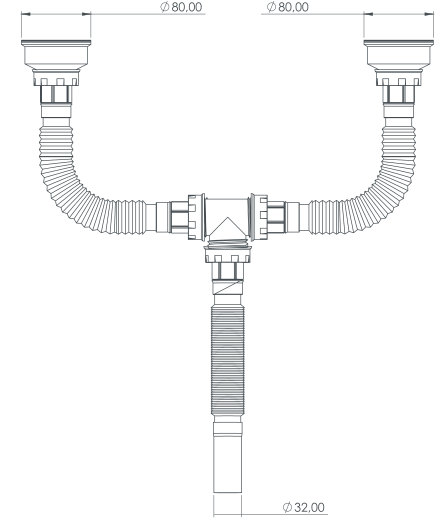

ÜRÜN KODU
TPKS-33211

Product Code
TPKS-33211

Koli İçi Adet
Pieces in Box

50

Koli İçi Ölçüleri
Box Dimensions

45×47×52 CM

Koli Ağırlığı/Hacmi
Box Weight/Volume

16 KG/0,1m³