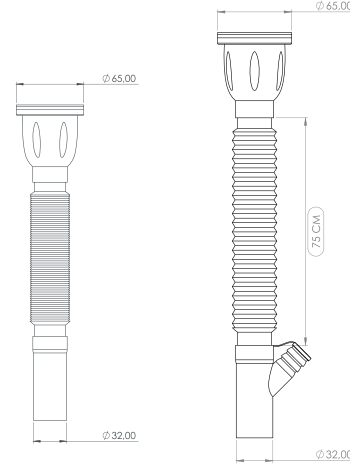

*Plastic Screw and Plastic Strainer

PLASTİK KISA SİFON

Plastic Short Siphon

Ø 65/ÇAMAŞIR ÇIKIŞLI

Machine Connection

Renk Seçenekleri:
Color Options:

Süzgeç Çapı:
Strainer Diameters:

Ø 65