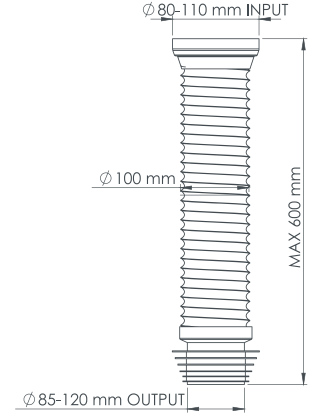

60 CM KÖRÜKLÜ TELLİ KADA

60 CM WIRED EXTENDABLE PAN CONNECTOR

Kapalı Görünüm

Close

Açık Görünüm

Open

Wired Extendable Pan Connector **Telli Kadalar**

ÜRÜN KODU