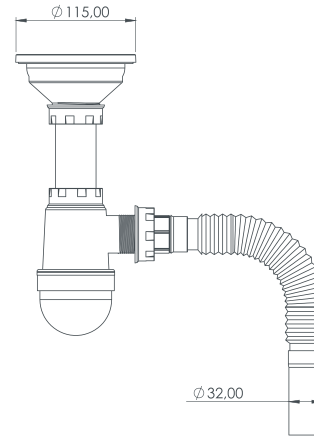

ÜRÜN KODU

TPTS-3110

Product Code

TPTS-3110

Koli İçi Adet

Pieces in Box

50

Koli İçi Ölçüleri

Box Dimensions

45×47×52 CM

Koli Ağırlığı/Hacmi

Box Weight/Volume

15,5 KG/0,1m³