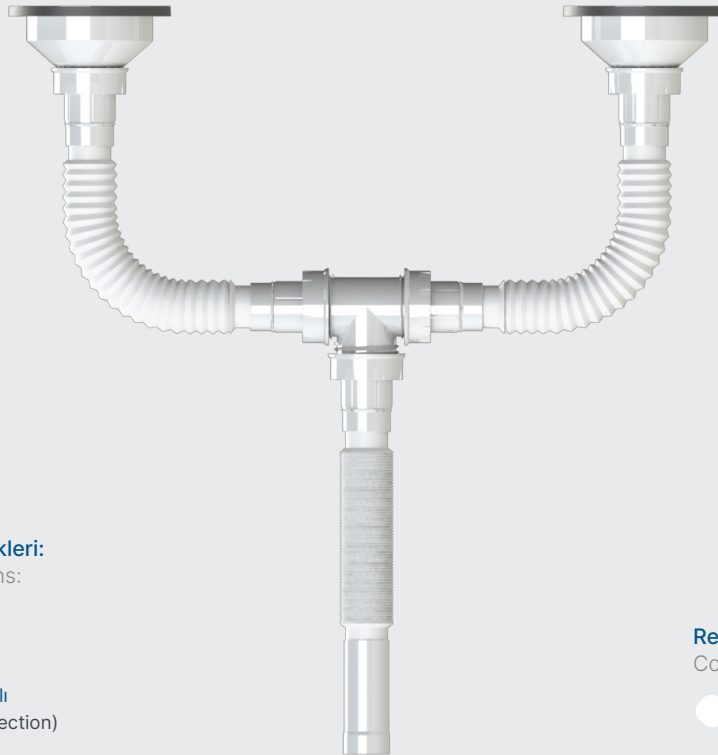

ÇİFTLİ ÇÖPMAK SIFON

TRAP SIPHON WITH OVERFLOW

Ø 32/40/50/ÇAMAŞIR ÇIKIŞLI

MACHINE CONNECTION

Çıkış Seçenekleri:

Output Options:

- Ø32
- Ø40
- Ø50
- Çamaşır Çıkışı
  (Machine Connection)

Renk Seçenekleri:

Color Options: