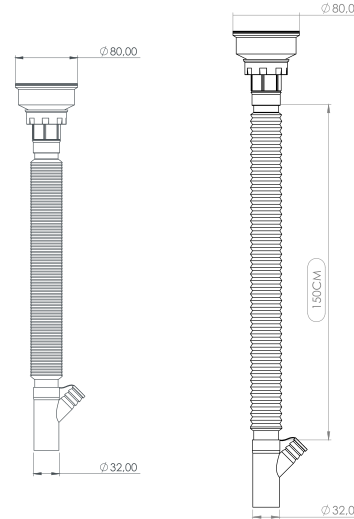

ÜRÜN KODU
TPKS-31241

Product Code
TPKS-31241

Koli İçi Adet
Pieces in Box

100

Koli İçi Ölçüleri
Box Dimensions

45×47×52 CM

Koli Ağırlığı/Hacmi
Box Weight/Volume

16 KG/0,1m³

ÜRÜN KODU
TPKS-32241

Product Code
TPKS-32241

Koli İçi Adet
Pieces in Box

80

Koli İçi Ölçüleri
Box Dimensions

45×47×52 CM

Koli Ağırlığı/Hacmi
Box Weight/Volume

15,5 KG/0,1m³