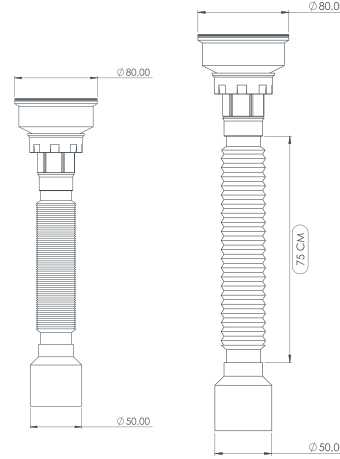

*Paslanmaz Vida ve Süzgeç İçerir

LÜKS KISA SIFON

Luxury Short Siphon

Ø 80/50

Süzgeç Türü:
Strainer Types:

- 403 Quality Iron
- 304 Stainless Steel

Renk Seçenekleri:
Color Options:

Süzgeç Çapı:
Strainer Diameters:
Ø 80