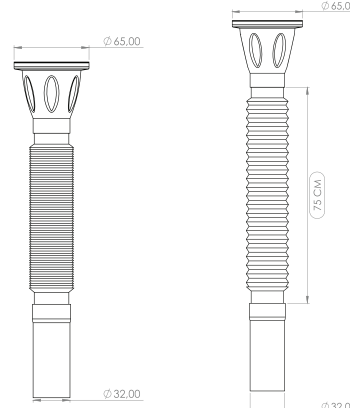

Süzgeç Türü:
Strainer Types:

- 403 Quality Iron
- 304 Stainless Steel

Renk Seçenekleri:
Color Options:

Süzgeç Çapı:
Strainer Diameters:

Ø 65 | Ø 70

Kapalı
Close

Açık
Open

ÜRÜN KODU
TPKS-11111