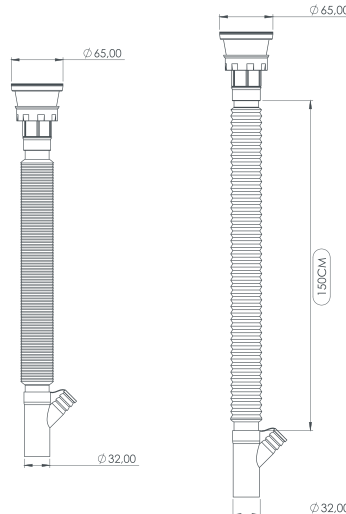

ÜRÜN KODU
TPKS-32141

Product Code
TPKS-32141

Koli İçi Adet
Pieces in Box

100

Koli İçi Ölçüleri
Box Dimensions

45×47×52 CM

Koli Ağırlığı/Hacmi
Box Weight/Volume

15,5 KG/0,1m³