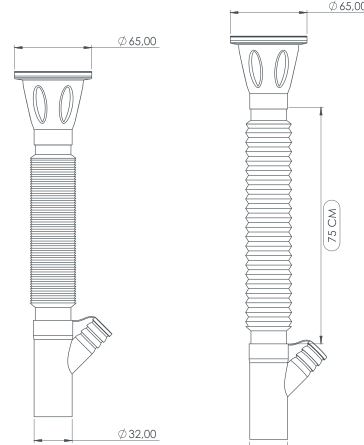

Economic Short Siphon

Ø 65/ÇAMAŞIR ÇIKIŞLI

Machine Connection

Süzgeç Türü:
Strainer Types:

- 403 Quality Iron
- 304 Stainless Steel

Renk Seçenekleri:
Color Options:

Süzgeç Çapı:
Strainer Diameters:

Ø 65 | Ø 70