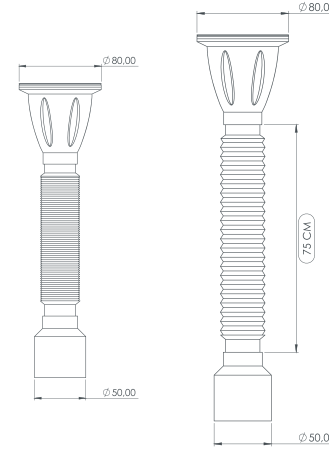

14,5 KG/0,12m³

EKONOMİK KISA SIFON

Ø 80/50

Economic Short Siphon

Süzgeç Türü:
Strainer Types:

- 403 Quality Iron
- 304 Stainless Steel

Renk Seçenekleri:
Color Options:

Süzgeç Çapı:
Strainer Diameters:
Ø 80