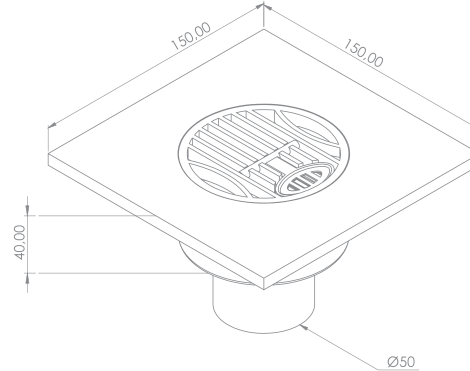

15×15X50 YER SİFONU ALTTAN ÇIKIŞLI PLASTİK

PLASTIC FLOOR STRAINER

ÜRÜN KODU

TPYS-04

Product Code

TPYS-04

Koli İçi Adet

Pieces in Box

100

Koli İçi Ölçüleri

Box Dimensions

45X47X57CM

Koli Hacmi

Box Volume

0.102 m³