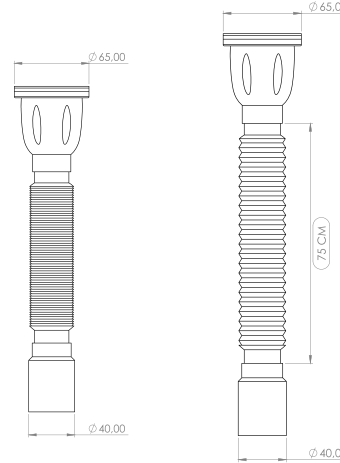

*Plastic Screw and Plastic Strainer

PLASTİK KISA SİFON

Plastic Short Siphon

Ø 65/40

Renk Seçenekleri:
Color Options:

Süzgeç Çapı:
Strainer Diameters:

Ø 65

Kapalı
Close