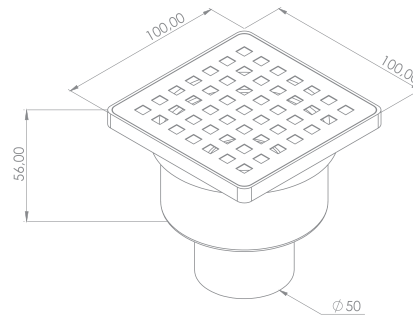

10×10X50 YER SIFONU ALTAN ÇIKIŞLI KROM SÜZGEÇ

CHROME STAINLESS FLOOR STRAINER