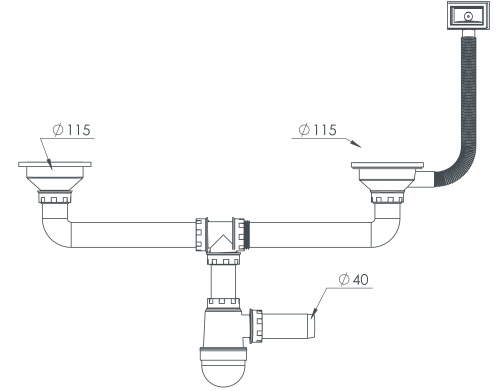

Renk Seçenekleri:

Color Options:

Koli İçi Adet
Pieces in Box

15

Koli İçi Ölçüleri
Box Dimensions

45×47×52 CM

Koli Ağırlığı/Hacmi
Box Weight/Volume

16 KG/0,1m³