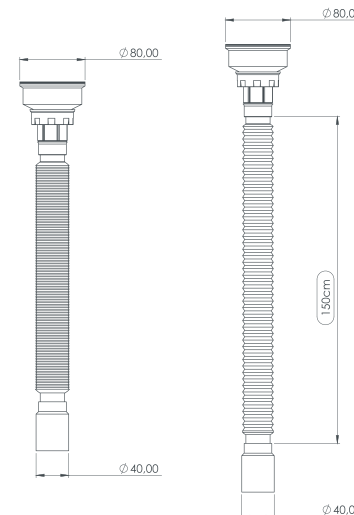

Ø 80/40

Süzgeç Türü:
Strainer Types:

- 403 Quality Iron
- 304 Stainless Steel

Renk Seçenekleri:
Color Options:

Süzgeç Çapı:
Strainer Diameters:

Ø 80

Kapalı
Close

Açık
Open