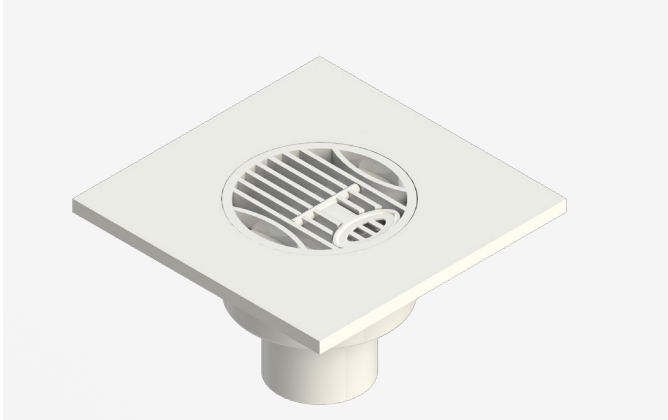

15×15X50 YER SİFONU ALTTAN ÇIKIŞLI PLASTİK

PLASTIC FLOOR STRAINER

ÜRÜN KODU

TPYS-04

Product Code

TPYS-04

Koli İçi Adet

Pieces in Box

100

Koli İçi Ölçüleri

Box Dimensions

45X47X57CM

Koli Hacmi

Box Volume

0.102 m³