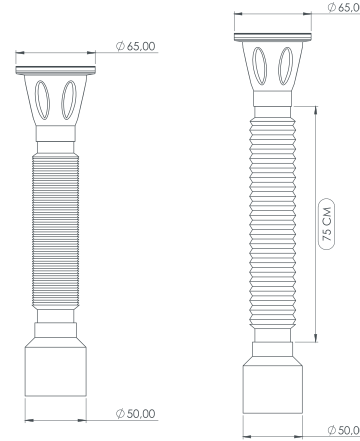

Kapalı
Close

Açık
Open

ÜRÜN KODU
TPKS-11131

Product Code
TPKS-11131

Koli İçi Adet
Pieces in Box

130

Koli İçi Ölçüleri
Box Dimensions

45×47×52 CM

Koli Ağırlığı/Hacmi
Box Weight/Volume

16 KG/0,1m³