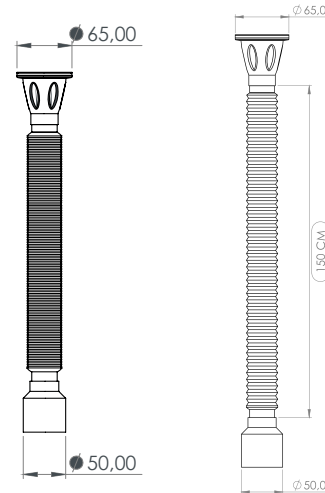

Kapalı
Close

Açık
Open

ÜRÜN KODU
TPKS-12131

Product Code
TPKS-12131

Koli İçi Adet
Pieces in Box

100

Koli İçi Ölçüleri
Box Dimensions

45×47×52 CM

Koli Ağırlığı/Hacmi
Box Weight/Volume

15,5 KG/0,1m³