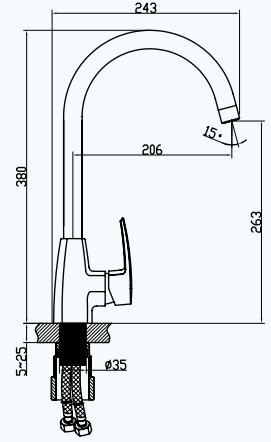

9FA123K99N10

KM0190504000001

Koli Adeti	Fiyatı
10	2989₺

Muftak Bataryası

- 35 mm Uzun Ömürlü Seramik Kartuş
- %50 Su Tasarrufu Sağlayan Perlatör
- Yıkama Kolaylığı Sağlayan Açılı Musluk Ağzı
- Kolay Montaj
- 5 Yıl Garanti