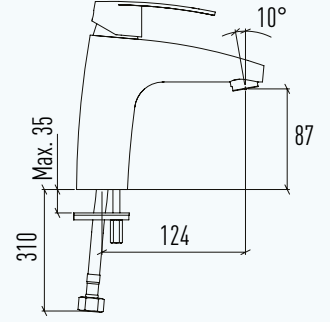

* Kendi üretimimiz olmayan ek parçalar fiyat listesine bağlı kalmaksızın güncel fiyatları ile işlem görecektir.

LEDRO

9FA200W99N10

WM05805010003101

Koli Adeti	Fiyatı
8	3363₺

Lavabo Bataryası

- 35 mm Uzun Ömürlü Seramik Kartuş
- Kullanım Kolaylığı Sağlayan 25° Açılı Musluk Ağızı
- Kolay Montaj
- 5 Yıl Garanti