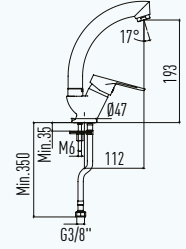

GARDA

9FA203W99N10

WM05805010003401

Koli Adeti	Fiyatı
8	1319 ₺

Lavabo Bataryası

- 35 mm Uzun Ömürlü Seramik Kartuş
- Kullanım Kolaylığı Sağlayan 25° Açılı Musluk Ağızı
- Kolay Montaj
- 5 Yıl Garanti

9FA203W99N20

WM05805030003401

Koli Adeti	Fiyatı
8	1549 ₺

Kuğu Lavabo Bataryası

- 35 mm Uzun Ömürlü Seramik Kartuş
- Kullanım Kolaylığı Sağlayan 25° Açılı Musluk Ağızı
- Kolay Montaj
- 5 Yıl Garanti

9FA203K99N10

KM05805040003401

Koli Adeti	Fiyatı
8	1591 ₺

Eviye Bataryası

- 35 mm Uzun Ömürlü Seramik Kartuş
- Kullanım Kolaylığı Sağlayan 25° Açılı Musluk Ağızı
- Kolay Montaj
- 5 Yıl Garanti

9FA203B99N10

BM05805000003401

Koli Adeti	Fiyatı
8	1780 ₺

Banyo Bataryası

- 35 mm Uzun Ömürlü Seramik Kartuş
- Kullanım Kolaylığı Sağlayan 25° Açılı Musluk Ağızı
- Kolay Montaj
- 5 Yıl Garanti

* Fiyatlara KDV Dahil Değildir.

* Kendi üretimimiz olmayan ek parçalar fiyat listesine bağlı kalmaksızın güncel fiyatları ile işlem görecektir.