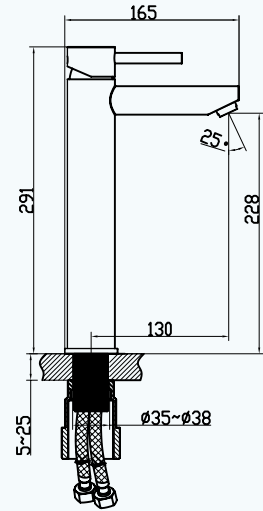

BUKET

9FA110W99N10

WM05805010003501

Koli Adeti	Fiyatı
8	3217₺

Lavabo Bataryası

- 35 mm Uzun Ömürlü Seramik Kartuş
- Kullanım Kolaylığı Sağlayan 25° Açılı Musluk Ağzı
- Kolay Montaj
- 5 Yıl Garanti

9FA110W99N20

WM05805020003501

Koli Adeti	Fiyatı
8	4855₺

Lavabo Bataryası

- 35 mm Uzun Ömürlü Seramik Kartuş
- Kullanım Kolaylığı Sağlayan 25° Açılı Musluk Ağzı
- Kolay Montaj
- 5 Yıl Garanti

9FA110K99N10

KM05805040003501

Koli Adeti	Fiyatı
10	3897₺

Mutfak Bataryası

- 35 mm Uzun Ömürlü Seramik Kartuş
- %50 Su Tasarrufu Sağlayan Perlatör
- Kullanım Kolaylığı Sağlayan 15° Açılı Musluk Ağzı
- Kolay Montaj
- 5 Yıl Garanti

9FA110B99N10

BM05805000003501

Koli Adeti	Fiyatı
12	4811₺

Banyo Bataryası

- 35 mm Uzun Ömürlü Seramik Kartuş
- %50 Su Tasarrufu Sağlayan Perlatör
- Kullanım Kolaylığı Sağlayan 20° Açılı Musluk Ağzı
- 5 Yıl Garanti

* Fiyatlara KDV Dahil Değildir.

* Kendi üretimimiz olmayan ek parçalar fiyat listesine bağlı kalmaksızın güncel fiyatları ile işlem görecektir.