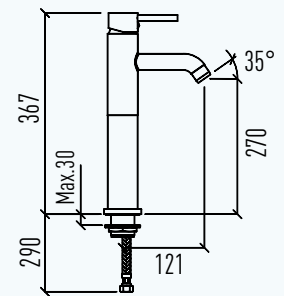

* Fiyatlara KDV Dahil Değildir.

* Kendi üretimimiz olmayan ek parçalar fiyat listesine bağlı kalmaksızın güncel fiyatları ile işlem görecektir.