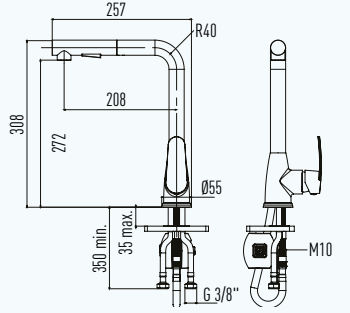

KM05805050003101

Koli Adeti	Fiyatı
8	4978₺

Plus Spiralli Eviye Bataryası

- 35 mm Uzun Ömürlü Seramik Kartuş
- Kullanım Kolaylığı Sağlayan 25° Açılı Musluk Ağızı
- Kolay Montaj
- 5 Yıl Garanti

9FA200K99N10