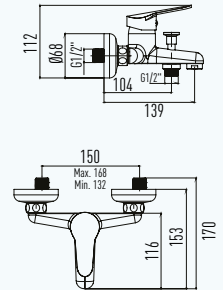

- 35 mm Uzun Ömürlü Seramik Kartuş
- Kullanım Kolaylığı Sağlayan 25° Açılı Musluk Ağızı
- Kolay Montaj
- 5 Yıl Garanti

9FA203B99N10

BM05805000003401

Koli Adeti	Fiyatı
8	1780 ₺

Banyo Bataryası

- 35 mm Uzun Ömürlü Seramik Kartuş
- Kullanım Kolaylığı Sağlayan 25° Açılı Musluk Ağızı
- Kolay Montaj
- 5 Yıl Garanti