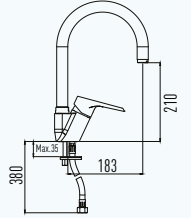

Eviye Bataryası

- 35 mm Uzun Ömürlü Seramik Kartuş
- Kullanım Kolaylığı Sağlayan 25° Açılı Musluk Ağzı
- Kolay Montaj
- 5 Yıl Garanti

Koli Adeti	Fiyatı
8	2530₺

9FA201W99N21

WM05805020003201

Yüksek Lavabo Bataryası