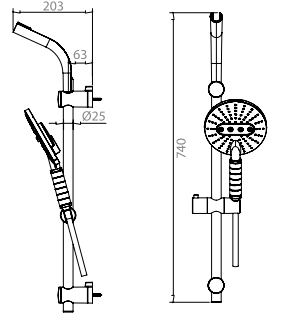

* Fiyatlara KDV Dahil Değildir.

* Kendi üretimimiz olmayan ek parçalar fiyat listesine bağlı kalmaksızın güncel fiyatları ile işlem görecektir.