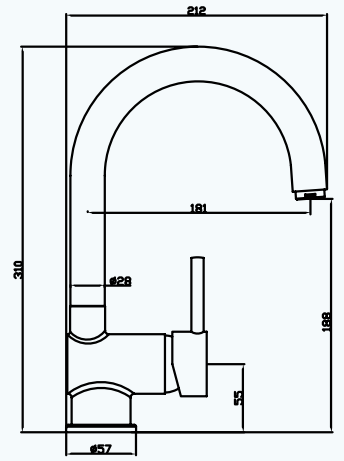

9FA125W99N20

WM01805020000001

Koli Adeti	Fiyatı
12	2072 ₺

Ergonomik Lavabo Bataryası

- EN 13618'e uygun fleksi hortum
- Dayanıklı ve değiştirilebilir Seramik Kartuş
- Yüksek kalitede ve sessiz SLC Perlatör
- 3 Yıl Garanti