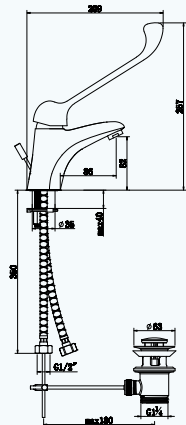

* Fiyatlara KDV Dahil Değildir.

* Kendi üretimimiz olmayan ek parçalar fiyat listesine bağlı kalmaksızın güncel fiyatları ile işlem görecektir.