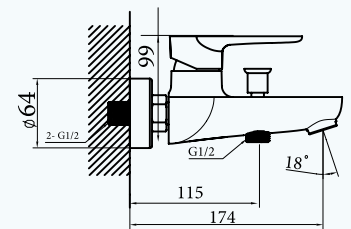

* Fiyatlara KDV Dahil Değildir.

* Kendi üretimimiz olmayan ek parçalar fiyat listesine bağlı kalmaksızın güncel fiyatları ile işlem görecektir.