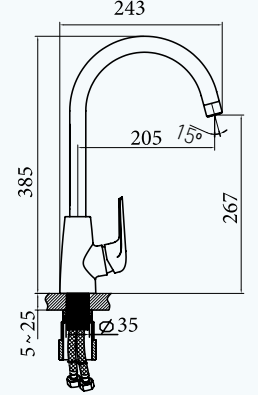

Mutfak Bataryası

- 35 mm Uzun Ömürlü Seramik Kartuş
- %50 Su Tasarrufu Sağlayan Perlatör
- Yıkama Kolaylığı Sağlayan 15° Açılı Musluk Ağızı
- Kolay Montaj
- 5 Yıl Garanti

Koli Adeti	Fiyatı
10	3897₺