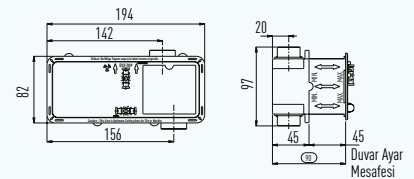

* Fiyatlara KDV Dahil Değildir.

* Kendi üretimimiz olmayan ek parçalar fiyat listesine bağlı kalmaksızın güncel fiyatları ile işlem görecektir.