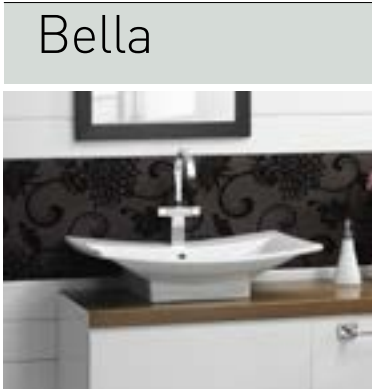

* Fiyatlara KDV Dahil Değildir.

* Tüm Cerastyle ürünleri koli + palet şeklinde sevk edilir.

2022-2 Fiyat Listesi