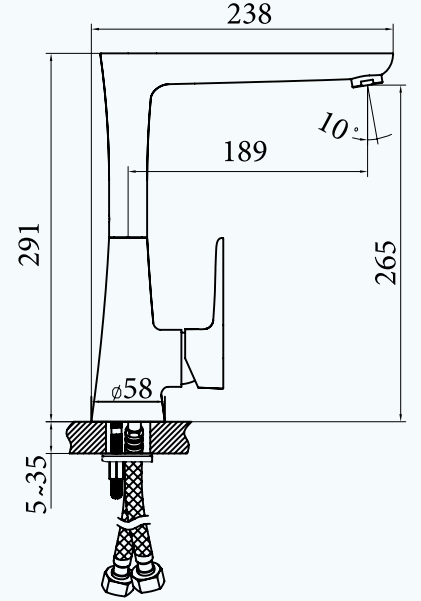

9FA111W99N10

WM00205010000001

Koli Adeti	Fiyatı
8	3036 ₺

Lavabo Bataryası

- 35 mm Uzun Ömürlü Seramik Kartuş
- %50 Su Tasarrufu Sağlayan Perlatör
- Çift Vidalı Montaj
- 5 Yıl Garanti

9FA111K99N10

KM00205040000001

Koli Adeti	Fiyatı
10	4091 ₺

Mutfak Bataryası

- 35 mm Uzun Ömürlü Seramik Kartuş
- %50 Su Tasarrufu Sağlayan Perlatör
- Kolay Montaj
- 5 Yıl Garanti

9FA111B99N10

BM00205000000001

Koli Adeti	Fiyatı
12	4417 ₺

Banyo Bataryası

- 35 mm Uzun Ömürlü Seramik Kartuş
- %50 Su Tasarrufu Sağlayan Perlatör
- 5 Yıl Garanti

* Fiyatlara KDV Dahil Değildir.

* Kendi üretimimiz olmayan ek parçalar fiyat listesine bağlı kalmaksızın güncel fiyatları ile işlem görecektir.