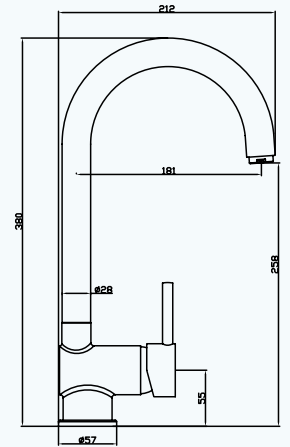

LİLA

9FA125W99N10

WM01805010000001

Koli Adeti	Fiyatı
12	1820 ₺

Lavabo Bataryası

- EN 13618'e uygun fleksi hortum
- Dayanıklı ve değiştirilebilir Seramik Kartuş
- Yüksek kalitede ve sessiz SLC Perlatör
- 3 Yıl Garanti

9FA125W99N20

WM01805020000001

Koli Adeti	Fiyatı
12	2072 ₺

Ergonomik Lavabo Bataryası

- EN 13618'e uygun fleksi hortum
- Dayanıklı ve değiştirilebilir Seramik Kartuş
- Yüksek kalitede ve sessiz SLC Perlatör
- 3 Yıl Garanti

9FA125K99N10

KM01805040000001

Koli Adeti	Fiyatı
12	2114 ₺

Mutfak Bataryası

- EN 13618'e uygun fleksi hortum
- Dayanıklı ve değiştirilebilir Seramik Kartuş
- Yüksek kalitede ve sessiz SLC Perlatör
- 3 Yıl Garanti

9FA125B99N10

BM01805000000001

Koli Adeti	Fiyatı
12	2598 ₺

Banyo Bataryası

- Dayanıklı ve değiştirilebilir Seramik Kartuş
- Yüksek kalitede ve sessiz SLC Perlatör
- 3 Yıl Garanti

* Fiyatlara KDV Dahil Değildir.

* Kendi üretimimiz olmayan ek parçalar fiyat listesine bağlı kalmaksızın güncel fiyatları ile işlem görecektir.