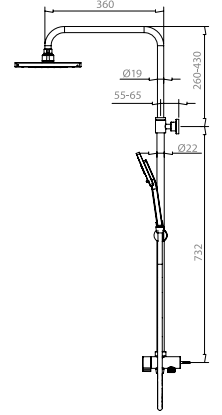

“Mona Duş Sistemi”

Turkuaz®

Mona Duş Sistemi

9SS1303300 SS00601020030001

- 4 Fonksiyonlu duş sistemi
- 304 Paslanmaz çelik boru

200 mm

65mm x 110mm

Koli Adeti	Fiyatı
4	4590 ₺