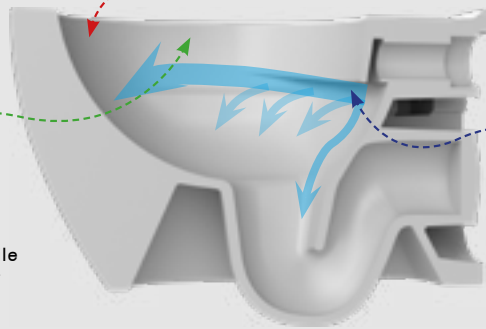

yeni

CeraStyle® Rimless

KANALSIZ YIKAMA
TEKNOLOJİSİZor
temizlenen
bölge

Standart Sistem

City Rimless Sistem

Kanalsız
Hazne Deliklerin olmaması zararlı
organizma üremesini de
engellemiş olur.Temizlik
Kanalların
olmadığı bir
klozet anlayışı ile
size daha kolay
temizlik imkanı
sunuyor.Su Dağılımı
Tüm iç hazneyi yıkaması için
özel tasarlanan su dağılım
sistemi