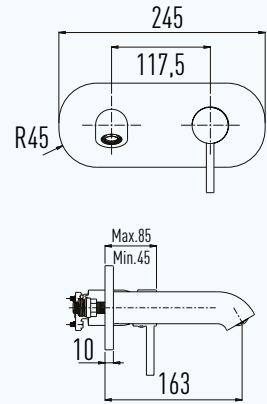

Koli Adeti	Fiyatı
8	4192₺

Ankastre Lavabo Bataryası

- **Smartbox sıva altı batarya kutusu dahildir.**
- 35 mm Uzun Ömürlü Seramik Kartuş
- Kullanım Kolaylığı Sağlayan 25° Açılı Musluk Ağızı
- Kolay Montaj
- 5 Yıl Garanti