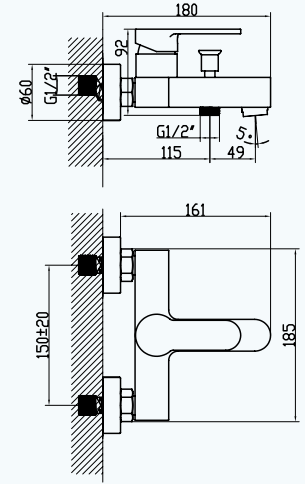

9FA130W99N10

WM00605010000001

Koli Adeti	Fiyatı
12	3718 ₺

Lavabo Bataryası

- 35 mm Uzun Ömürlü Seramik Kartuş
- %50 Su Tasarrufu Sağlayan Perlatör
- Yıkama Kolaylığı Sağlayan Açılı Musluk Ağız
- 5 Yıl Garanti

9FA130B99N10

BM00605000000001

Koli Adeti	Fiyatı
10	4724 ₺

Banyo Bataryası

- 35 mm Uzun Ömürlü Seramik Kartuş
- %50 Su Tasarrufu Sağlayan Perlatör
- Yıkama Kolaylığı Sağlayan Açılı Musluk Ağız
- 5 Yıl Garanti

9FA130K99N10

KM00605040000001

Koli Adeti	Fiyatı
12	4391 ₺

Mutfak Bataryası

- 35 mm Uzun Ömürlü Seramik Kartuş
- %50 Su Tasarrufu Sağlayan Perlatör
- Yıkama Kolaylığı Sağlayan Açılı Musluk Ağız
- 5 Yıl Garanti

* Fiyatlara KDV Dahil Değildir.

* Kendi üretimimiz olmayan ek parçalar fiyat listesine bağlı kalmaksızın güncel fiyatları ile işlem görecektir.