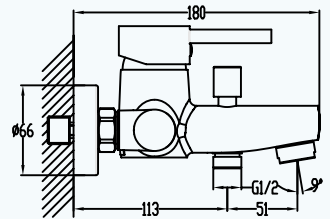

* Fiyatlara KDV Dahil Değildir.

* Kendi üretimimiz olmayan ek parçalar fiyat listesine bağlı kalmaksızın güncel fiyatları ile işlem görecektir.