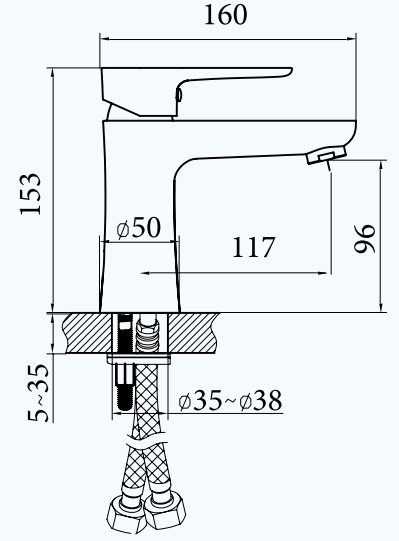

* Kendi üretimimiz olmayan ek parçalar fiyat listesine bağlı kalmaksızın güncel fiyatları ile işlem görecektir.

9FA111W99N10

WM00205010000001

Koli Adeti	Fiyatı
8	3036 ₺

Lavabo Bataryası

- 35 mm Uzun Ömürlü Seramik Kartuş
- %50 Su Tasarrufu Sağlayan Perlatör
- Çift Vidalı Montaj
- 5 Yıl Garanti