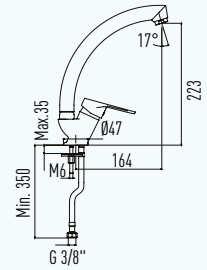

GARDA

9FA203W99N10

WM05805010003401

Koli Adeti	Fiyatı
8	1319 ₺

Lavabo Bataryası

- 35 mm Uzun Ömürlü Seramik Kartuş
- Kullanım Kolaylığı Sağlayan 25° Açılı Musluk Ağızı
- Kolay Montaj
- 5 Yıl Garanti

9FA203W99N20

WM05805030003401

Koli Adeti	Fiyatı
8	1549 ₺

Kuğu Lavabo Bataryası

- 35 mm Uzun Ömürlü Seramik Kartuş
- Kullanım Kolaylığı Sağlayan 25° Açılı Musluk Ağızı
- Kolay Montaj
- 5 Yıl Garanti

9FA203K99N10

KM05805040003401

Koli Adeti	Fiyatı
8	1591 ₺

Eviye Bataryası

- 35 mm Uzun Ömürlü Seramik Kartuş
- Kullanım Kolaylığı Sağlayan 25° Açılı Musluk Ağızı
- Kolay Montaj
- 5 Yıl Garanti

9FA203B99N10

BM05805000003401

Koli Adeti	Fiyatı
8	1780 ₺

Banyo Bataryası

- 35 mm Uzun Ömürlü Seramik Kartuş
- Kullanım Kolaylığı Sağlayan 25° Açılı Musluk Ağızı
- Kolay Montaj
- 5 Yıl Garanti

* Fiyatlara KDV Dahil Değildir.

* Kendi üretimimiz olmayan ek parçalar fiyat listesine bağlı kalmaksızın güncel fiyatları ile işlem görecektir.