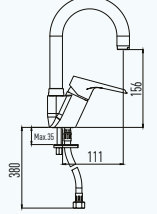

LUGANO

9FA201W99N10

WM05805010003201

Lavabo Bataryası

- 35 mm Uzun Ömürlü Seramik Kartuş
- Kullanım Kolaylığı Sağlayan 25° Açılı Musluk Ağzı
- Kolay Montaj
- 5 Yıl Garanti

Koli Adeti	Fiyatı
8	2275₺

9FA201W99N20

WM05805030003201

Kuğu Lavabo Bataryası

- 35 mm Uzun Ömürlü Seramik Kartuş
- Kullanım Kolaylığı Sağlayan 25° Açılı Musluk Ağzı
- Kolay Montaj
- 5 Yıl Garanti

Koli Adeti	Fiyatı
8	2547₺

9FA201K99N10

KM05805040003201

Eviye Bataryası

- 35 mm Uzun Ömürlü Seramik Kartuş
- Kullanım Kolaylığı Sağlayan 25° Açılı Musluk Ağzı
- Kolay Montaj
- 5 Yıl Garanti

Koli Adeti	Fiyatı
8	2530₺

9FA201W99N21

WM05805020003201

Yüksek Lavabo Bataryası

- 35 mm Uzun Ömürlü Seramik Kartuş
- Kullanım Kolaylığı Sağlayan 25° Açılı Musluk Ağzı
- Kolay Montaj
- 5 Yıl Garanti

Koli Adeti	Fiyatı
8	3841₺

9FA201B99N10

BM0580500003201

Banyo Bataryası

- 35 mm Uzun Ömürlü Seramik Kartuş
- Kullanım Kolaylığı Sağlayan 25° Açılı Musluk Ağzı
- Kolay Montaj
- 5 Yıl Garanti

Koli Adeti	Fiyatı
8	2629₺

* Fiyatlara KDV Dahil Değildir.

* Kendi üretimimiz olmayan ek parçalar fiyat listesine bağlı kalmaksızın güncel fiyatları ile işlem görecektir.