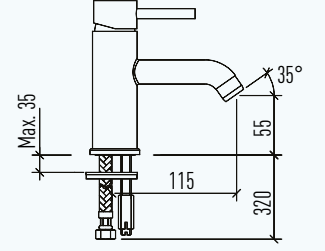

9FA202W99N10

WM05805010003301

Koli Adeti	Fiyatı
8	2135₺

Lavabo Bataryası

- 35 mm Uzun Ömürlü Seramik Kartuş
- Kullanım Kolaylığı Sağlayan 25° Açılı Musluk Ağızı
- Kolay Montaj
- 5 Yıl Garanti

9FA202W99N20

WM05805030003301

Koli Adeti	Fiyatı
8	2159₺

Kuşu Lavabo Bataryası

- 35 mm Uzun Ömürlü Seramik Kartuş
- Kullanım Kolaylığı Sağlayan 25° Açılı Musluk Ağızı
- Kolay Montaj
- 5 Yıl Garanti

9FA202K99N10

KM05805040003301

Koli Adeti	Fiyatı
8	2175₺

Kuşu Eviye Bataryası

- 35 mm Uzun Ömürlü Seramik Kartuş
- Kullanım Kolaylığı Sağlayan 25° Açılı Musluk Ağızı
- Kolay Montaj
- 5 Yıl Garanti

9FA202W99N21

WM05805020003301

Koli Adeti	Fiyatı
8	4005₺

Yüksek Lavabo Bataryası

- 35 mm Uzun Ömürlü Seramik Kartuş
- Kullanım Kolaylığı Sağlayan 25° Açılı Musluk Ağızı
- Kolay Montaj
- 5 Yıl Garanti

* Fiyatlara KDV Dahil Değildir.

* Kendi üretimimiz olmayan ek parçalar fiyat listesine bağlı kalmaksızın güncel fiyatları ile işlem görecektir.