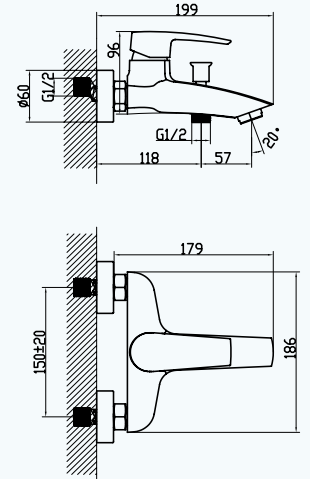

9FA123B99N10

BM0190500000001

Koli Adeti	Fiyatı
12	4156₺

Banyo Bataryası

- 35 mm Uzun Ömürlü Seramik Kartuş
- %50 Su Tasarrufu Sağlayan Perlatör
- Yıkama Kolaylığı Sağlayan Açılı Musluk Ağzı
- Kolay Montaj
- 5 Yıl Garanti