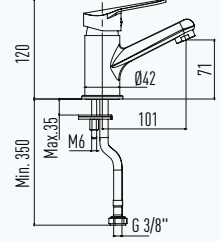

GARDA

9FA203W99N10

WM05805010003401

Koli Adeti	Fiyatı
8	1319 ₺

Lavabo Bataryası

- 35 mm Uzun Ömürlü Seramik Kartuş
- Kullanım Kolaylığı Sağlayan 25° Açılı Musluk Ağızı
- Kolay Montaj
- 5 Yıl Garanti

9FA203W99N20

WM05805030003401

Koli Adeti	Fiyatı
8	1549 ₺

Kuğu Lavabo Bataryası

- 35 mm Uzun Ömürlü Seramik Kartuş
- Kullanım Kolaylığı Sağlayan 25° Açılı Musluk Ağızı
- Kolay Montaj
- 5 Yıl Garanti

9FA203K99N10

KM05805040003401

Koli Adeti	Fiyatı
8	1591 ₺

Eviye Bataryası

- 35 mm Uzun Ömürlü Seramik Kartuş
- Kullanım Kolaylığı Sağlayan 25° Açılı Musluk Ağızı
- Kolay Montaj
- 5 Yıl Garanti

9FA203B99N10

BM05805000003401

Koli Adeti	Fiyatı
8	1780 ₺

Banyo Bataryası

- 35 mm Uzun Ömürlü Seramik Kartuş
- Kullanım Kolaylığı Sağlayan 25° Açılı Musluk Ağızı
- Kolay Montaj
- 5 Yıl Garanti

* Fiyatlara KDV Dahil Değildir.

* Kendi üretimimiz olmayan ek parçalar fiyat listesine bağlı kalmaksızın güncel fiyatları ile işlem görecektir.