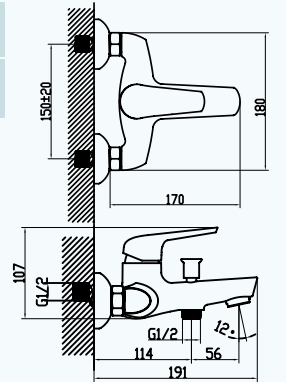

Banyo Bataryası

- 35 mm Uzun Ömürlü Seramik Kartuş
- %50 Su Tasarrufu Sağlayan Perlatör
- Yıkama Kolaylığı Sağlayan Açılı Musluk Ağızı
- 5 Yıl Garanti

Koli Adeti	Fiyatı
12	3930₺