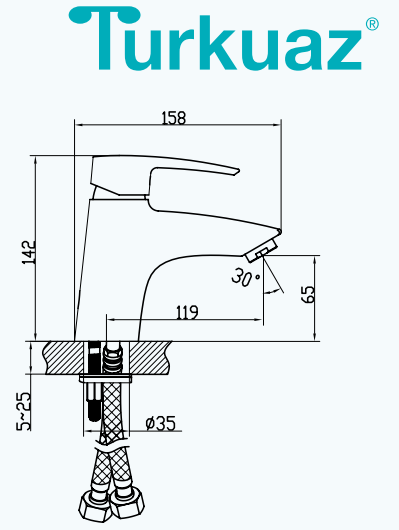

LAL

9FA123W99N10

WM0190501000001

Koli Adeti	Fiyatı
8	2440₺

Lavabo Bataryası

- 35 mm Uzun Ömürlü Seramik Kartuş
- %50 Su Tasarrufu Sağlayan Perlatör
- Yıkama Kolaylığı Sağlayan Açılı Musluk Ağzı
- Çift Vidalı Montaj
- 5 Yıl Garanti