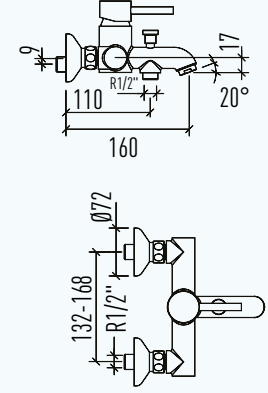

COMO

9FA202B99N10

BM05805000003301

Koli Adeti	Fiyatı
8	2481₺

Banyo Bataryası

- 35 mm Uzun Ömürlü Seramik Kartuş
- Kullanım Kolaylığı Sağlayan 25° Açılı Musluk Ağızı
- Kolay Montaj
- 5 Yıl Garanti

9FA202D99N10

TM05805000003301

Koli Adeti	Fiyatı
8	2365₺

Bide Bataryası

- 35 mm Uzun Ömürlü Seramik Kartuş
- Kullanım Kolaylığı Sağlayan 25° Açılı Musluk Ağızı
- Kolay Montaj
- 5 Yıl Garanti

9FA202W99N30

NM05805000003301

Koli Adeti	Fiyatı
8	4192₺

Ankastre Lavabo Bataryası

- **Smartbox sıva altı batarya kutusu dahildir.**
- 35 mm Uzun Ömürlü Seramik Kartuş
- Kullanım Kolaylığı Sağlayan 25° Açılı Musluk Ağızı
- Kolay Montaj
- 5 Yıl Garanti

Smartbox

9FA204W99N10

NM05805000004001

Koli Adeti	Fiyatı
8	2441₺

- Ankastre sıva altı batarya kutusu

* Fiyatlara KDV Dahil Değildir.

* Kendi üretimimiz olmayan ek parçalar fiyat listesine bağlı kalmaksızın güncel fiyatları ile işlem görecektir.