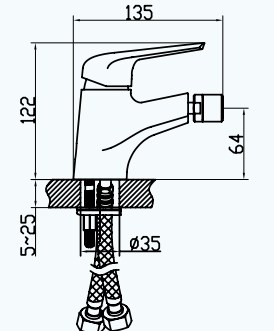

Bide Bataryası

- 35 mm Uzun Ömürlü Seramik Kartuş
- %50 Su Tasarrufu Sağlayan Perlatör
- Yıkama Kolaylığı Sağlayan Açılı Musluk Ağızı
- Çift Vidalı Montaj
- 5 Yıl Garanti

Koli Adeti	Fiyatı
8	1866₺