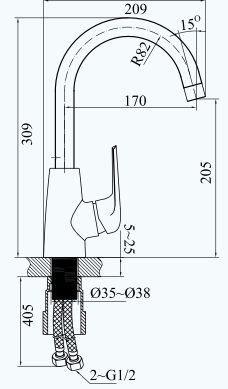

9FA133W99N10

WM04705010000001

Lavabo Bataryası

- 35 mm Uzun Ömürlü Seramik Kartuş
- %50 Su Tasarrufu Sağlayan Perlatör
- Kullanım Kolaylığı Sağlayan 18° Açılı Musluk Ağızı
- Çift Vidalı Montaj
- 5 Yıl Garanti

Koli Adeti	Fiyatı
8	2728₺

9FA133W99N20

WM04705020000001

Ergonomik Lavabo Bataryası

- 35 mm Uzun Ömürlü Seramik Kartuş
- %50 Su Tasarrufu Sağlayan Perlatör
- Yıkama Kolaylığı Sağlayan 15° Açılı Musluk Ağızı
- Kolay Montaj
- 5 Yıl Garanti

Koli Adeti	Fiyatı
12	2842₺

9FA133K99N10

KM04705040000001

Mutfak Bataryası

- 35 mm Uzun Ömürlü Seramik Kartuş
- %50 Su Tasarrufu Sağlayan Perlatör
- Yıkama Kolaylığı Sağlayan 15° Açılı Musluk Ağızı
- Kolay Montaj
- 5 Yıl Garanti

Koli Adeti	Fiyatı
10	3897₺

9FA133B99N10

BM04705000000001

Banyo Bataryası

- 35 mm Uzun Ömürlü Seramik Kartuş
- %50 Su Tasarrufu Sağlayan Perlatör
- Yıkama Kolaylığı Sağlayan Açılı Musluk Ağızı
- 5 Yıl Garanti

Koli Adeti	Fiyatı
12	3930₺

9FA133D99N10

TM04705000000001

Bide Bataryası

- 35 mm Uzun Ömürlü Seramik Kartuş
- %50 Su Tasarrufu Sağlayan Perlatör
- Yıkama Kolaylığı Sağlayan Açılı Musluk Ağızı
- Çift Vidalı Montaj
- 5 Yıl Garanti

Koli Adeti	Fiyatı
8	1866₺

* Fiyatlara KDV Dahil Değildir.

* Kendi üretimimiz olmayan ek parçalar fiyat listesine bağlı kalmaksızın güncel fiyatları ile işlem görecektir.