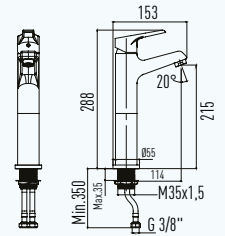

Yüksek Lavabo Bataryası

- 35 mm Uzun Ömürlü Seramik Kartuş
- Kullanım Kolaylığı Sağlayan 25° Açılı Musluk Ağzı
- Kolay Montaj
- 5 Yıl Garanti

Koli Adeti	Fiyatı
8	3841₺