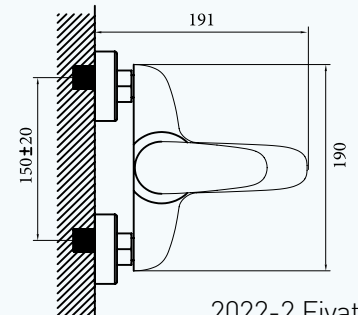

Koli Adeti	Fiyatı
12	4417 ₺

Banyo Bataryası

- 35 mm Uzun Ömürlü Seramik Kartuş
- %50 Su Tasarrufu Sağlayan Perlatör
- 5 Yıl Garanti

* Fiyatlara KDV Dahil Değildir.

* Kendi üretimimiz olmayan ek parçalar fiyat listesine bağlı kalmaksızın güncel fiyatları ile işlem görecektir.