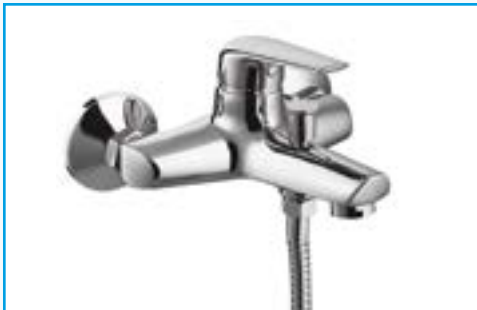

9FA133B99N10

BM04705000000001