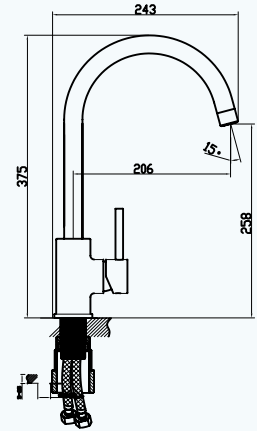

BUKET

9FA110W99N10

WM05805010003501

Koli Adeti	Fiyatı
8	3217₺

Lavabo Bataryası

- 35 mm Uzun Ömürlü Seramik Kartuş
- Kullanım Kolaylığı Sağlayan 25° Açılı Musluk Ağzı
- Kolay Montaj
- 5 Yıl Garanti

9FA110W99N20

WM05805020003501

Koli Adeti	Fiyatı
8	4855₺

Lavabo Bataryası

- 35 mm Uzun Ömürlü Seramik Kartuş
- Kullanım Kolaylığı Sağlayan 25° Açılı Musluk Ağzı
- Kolay Montaj
- 5 Yıl Garanti

9FA110K99N10

KM05805040003501

Koli Adeti	Fiyatı
10	3897₺

Mutfak Bataryası

- 35 mm Uzun Ömürlü Seramik Kartuş
- %50 Su Tasarrufu Sağlayan Perlatör
- Kullanım Kolaylığı Sağlayan 15° Açılı Musluk Ağzı
- Kolay Montaj
- 5 Yıl Garanti

9FA110B99N10

BM05805000003501

Koli Adeti	Fiyatı
12	4811₺

Banyo Bataryası

- 35 mm Uzun Ömürlü Seramik Kartuş
- %50 Su Tasarrufu Sağlayan Perlatör
- Kullanım Kolaylığı Sağlayan 20° Açılı Musluk Ağzı
- 5 Yıl Garanti

* Fiyatlara KDV Dahil Değildir.

* Kendi üretimimiz olmayan ek parçalar fiyat listesine bağlı kalmaksızın güncel fiyatları ile işlem görecektir.