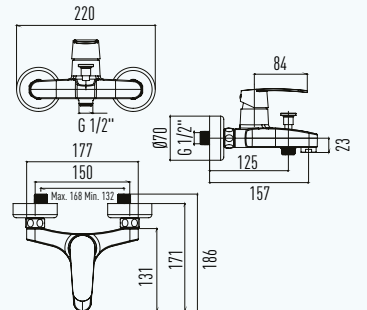

* Fiyatlara KDV Dahil Değildir.

* Kendi üretimimiz olmayan ek parçalar fiyat listesine bağlı kalmaksızın güncel fiyatları ile işlem görecektir.