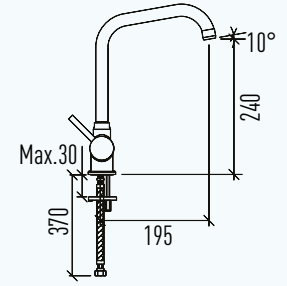

9FA202W99N10

WM05805010003301

Koli Adeti	Fiyatı
8	2135₺

Lavabo Bataryası

- 35 mm Uzun Ömürlü Seramik Kartuş
- Kullanım Kolaylığı Sağlayan 25° Açılı Musluk Ağızı
- Kolay Montaj
- 5 Yıl Garanti

9FA202W99N20

WM05805030003301

Koli Adeti	Fiyatı
8	2159₺

Kuşu Lavabo Bataryası

- 35 mm Uzun Ömürlü Seramik Kartuş
- Kullanım Kolaylığı Sağlayan 25° Açılı Musluk Ağızı
- Kolay Montaj
- 5 Yıl Garanti

9FA202K99N10

KM05805040003301

Koli Adeti	Fiyatı
8	2175₺

Kuşu Eviye Bataryası

- 35 mm Uzun Ömürlü Seramik Kartuş
- Kullanım Kolaylığı Sağlayan 25° Açılı Musluk Ağızı
- Kolay Montaj
- 5 Yıl Garanti

9FA202W99N21

WM05805020003301

Koli Adeti	Fiyatı
8	4005₺

Yüksek Lavabo Bataryası

- 35 mm Uzun Ömürlü Seramik Kartuş
- Kullanım Kolaylığı Sağlayan 25° Açılı Musluk Ağızı
- Kolay Montaj
- 5 Yıl Garanti

* Fiyatlara KDV Dahil Değildir.

* Kendi üretimimiz olmayan ek parçalar fiyat listesine bağlı kalmaksızın güncel fiyatları ile işlem görecektir.