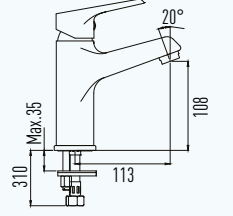

LUGANO

9FA201W99N10

WM05805010003201

Lavabo Bataryası

- 35 mm Uzun Ömürlü Seramik Kartuş
- Kullanım Kolaylığı Sağlayan 25° Açılı Musluk Ağzı
- Kolay Montaj
- 5 Yıl Garanti

Koli Adeti	Fiyatı
8	2275₺

9FA201W99N20

WM05805030003201

Kuğu Lavabo Bataryası

- 35 mm Uzun Ömürlü Seramik Kartuş
- Kullanım Kolaylığı Sağlayan 25° Açılı Musluk Ağzı
- Kolay Montaj
- 5 Yıl Garanti

Koli Adeti	Fiyatı
8	2547₺

9FA201K99N10

KM05805040003201

Eviye Bataryası

- 35 mm Uzun Ömürlü Seramik Kartuş
- Kullanım Kolaylığı Sağlayan 25° Açılı Musluk Ağzı
- Kolay Montaj
- 5 Yıl Garanti

Koli Adeti	Fiyatı
8	2530₺

9FA201W99N21

WM05805020003201

Yüksek Lavabo Bataryası

- 35 mm Uzun Ömürlü Seramik Kartuş
- Kullanım Kolaylığı Sağlayan 25° Açılı Musluk Ağzı
- Kolay Montaj
- 5 Yıl Garanti

Koli Adeti	Fiyatı
8	3841₺

9FA201B99N10

BM0580500003201

Banyo Bataryası

- 35 mm Uzun Ömürlü Seramik Kartuş
- Kullanım Kolaylığı Sağlayan 25° Açılı Musluk Ağzı
- Kolay Montaj
- 5 Yıl Garanti

Koli Adeti	Fiyatı
8	2629₺

* Fiyatlara KDV Dahil Değildir.

* Kendi üretimimiz olmayan ek parçalar fiyat listesine bağlı kalmaksızın güncel fiyatları ile işlem görecektir.