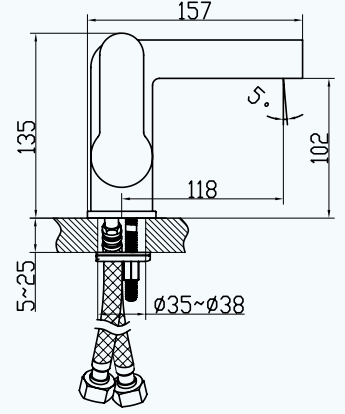

Lavabo Bataryası

- 35 mm Uzun Ömürlü Seramik Kartuş
- %50 Su Tasarrufu Sağlayan Perlatör
- Yıkama Kolaylığı Sağlayan Açılı Musluk Ağız
- 5 Yıl Garanti

9FA130B99N10

BM00605000000001

Koli Adeti	Fiyatı
10	4724 ₺