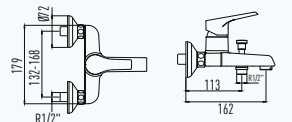

* Fiyatlara KDV Dahil Değildir.

* Kendi üretimimiz olmayan ek parçalar fiyat listesine bağlı kalmaksızın güncel fiyatları ile işlem görecektir.