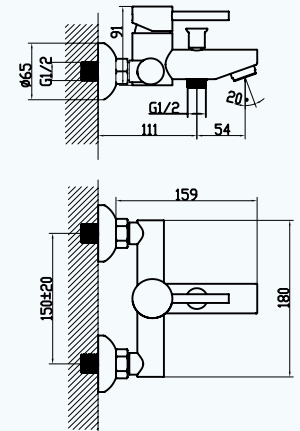

* Fiyatlara KDV Dahil Değildir.

* Kendi üretimimiz olmayan ek parçalar fiyat listesine bağlı kalmaksızın güncel fiyatları ile işlem görecektir.