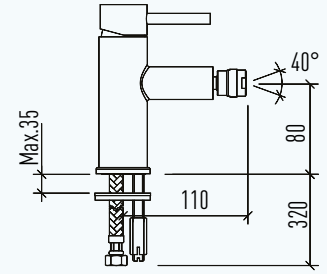

Bide Bataryası

- 35 mm Uzun Ömürlü Seramik Kartuş
- Kullanım Kolaylığı Sağlayan 25° Açılı Musluk Ağızı
- Kolay Montaj
- 5 Yıl Garanti