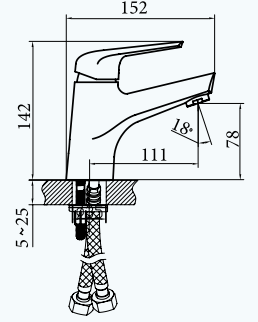

Lavabo Bataryası

- 35 mm Uzun Ömürlü Seramik Kartuş
- %50 Su Tasarrufu Sağlayan Perlatör
- Kullanım Kolaylığı Sağlayan 18° Açılı Musluk Ağızı
- Çift Vidalı Montaj
- 5 Yıl Garanti

Koli Adeti	Fiyatı
8	2728₺