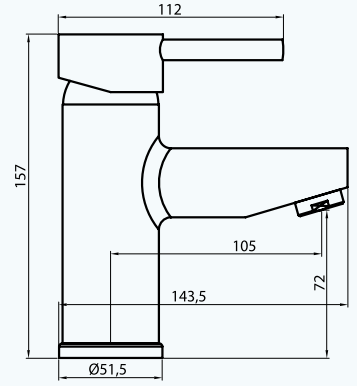

LİLA

9FA125W99N10

WM01805010000001

Koli Adeti	Fiyatı
12	1820 ₺

Lavabo Bataryası

- EN 13618'e uygun fleksi hortum
- Dayanıklı ve değiştirilebilir Seramik Kartuş
- Yüksek kalitede ve sessiz SLC Perlatör
- 3 Yıl Garanti

9FA125W99N20

WM01805020000001

Koli Adeti	Fiyatı
12	2072 ₺

Ergonomik Lavabo Bataryası

- EN 13618'e uygun fleksi hortum
- Dayanıklı ve değiştirilebilir Seramik Kartuş
- Yüksek kalitede ve sessiz SLC Perlatör
- 3 Yıl Garanti

9FA125K99N10

KM01805040000001

Koli Adeti	Fiyatı
12	2114 ₺

Mutfak Bataryası

- EN 13618'e uygun fleksi hortum
- Dayanıklı ve değiştirilebilir Seramik Kartuş
- Yüksek kalitede ve sessiz SLC Perlatör
- 3 Yıl Garanti

9FA125B99N10

BM01805000000001

Koli Adeti	Fiyatı
12	2598 ₺

Banyo Bataryası

- Dayanıklı ve değiştirilebilir Seramik Kartuş
- Yüksek kalitede ve sessiz SLC Perlatör
- 3 Yıl Garanti

* Fiyatlara KDV Dahil Değildir.

* Kendi üretimimiz olmayan ek parçalar fiyat listesine bağlı kalmaksızın güncel fiyatları ile işlem görecektir.