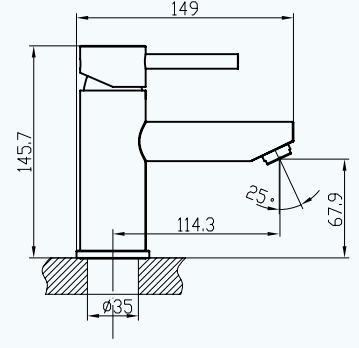

BUKET

9FA110W99N10

WM05805010003501

Koli Adeti	Fiyatı
8	3217₺

Lavabo Bataryası

- 35 mm Uzun Ömürlü Seramik Kartuş
- Kullanım Kolaylığı Sağlayan 25° Açılı Musluk Ağzı
- Kolay Montaj
- 5 Yıl Garanti

9FA110W99N20