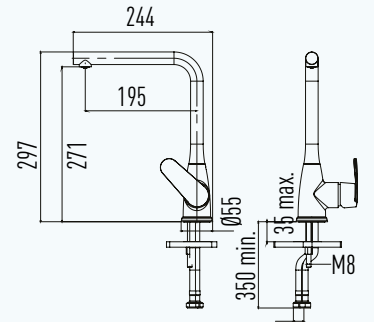

Eviye Bataryası

- 35 mm Uzun Ömürlü Seramik Kartuş
- Kullanım Kolaylığı Sağlayan 25° Açılı Musluk Ağızı
- Kolay Montaj
- 5 Yıl Garanti