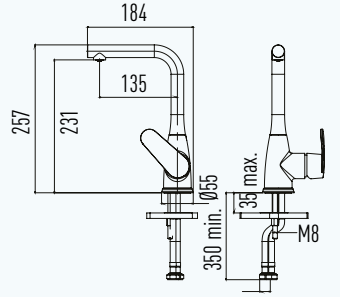

Kuşu Lavabo Bataryası

- 35 mm Uzun Ömürlü Seramik Kartuş
- Kullanım Kolaylığı Sağlayan 25° Açılı Musluk Ağızı
- Kolay Montaj
- 5 Yıl Garanti