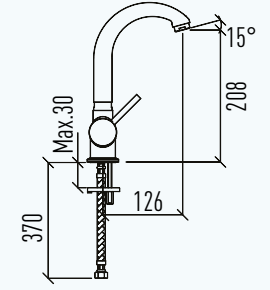

9FA202W99N10

WM05805010003301

Koli Adeti	Fiyatı
8	2135₺

Lavabo Bataryası

- 35 mm Uzun Ömürlü Seramik Kartuş
- Kullanım Kolaylığı Sağlayan 25° Açılı Musluk Ağızı
- Kolay Montaj
- 5 Yıl Garanti

9FA202W99N20

WM05805030003301

Koli Adeti	Fiyatı
8	2159₺

Kuşu Lavabo Bataryası

- 35 mm Uzun Ömürlü Seramik Kartuş
- Kullanım Kolaylığı Sağlayan 25° Açılı Musluk Ağızı
- Kolay Montaj
- 5 Yıl Garanti

9FA202K99N10

KM05805040003301

Koli Adeti	Fiyatı
8	2175₺

Kuşu Eviye Bataryası

- 35 mm Uzun Ömürlü Seramik Kartuş
- Kullanım Kolaylığı Sağlayan 25° Açılı Musluk Ağızı
- Kolay Montaj
- 5 Yıl Garanti

9FA202W99N21

WM05805020003301

Koli Adeti	Fiyatı
8	4005₺

Yüksek Lavabo Bataryası

- 35 mm Uzun Ömürlü Seramik Kartuş
- Kullanım Kolaylığı Sağlayan 25° Açılı Musluk Ağızı
- Kolay Montaj
- 5 Yıl Garanti

* Fiyatlara KDV Dahil Değildir.

* Kendi üretimimiz olmayan ek parçalar fiyat listesine bağlı kalmaksızın güncel fiyatları ile işlem görecektir.