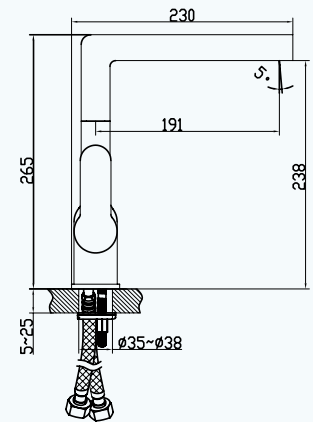

* Fiyatlara KDV Dahil Değildir.

* Kendi üretimimiz olmayan ek parçalar fiyat listesine bağlı kalmaksızın güncel fiyatları ile işlem görecektir.