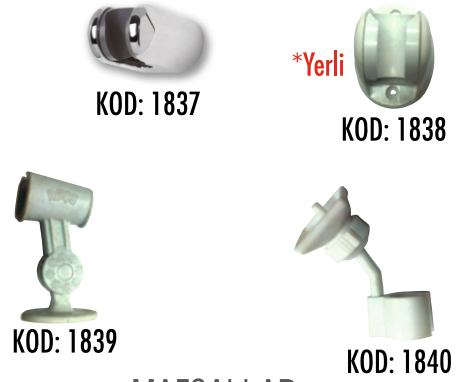

KOD	FİYAT	KOLİ
1710	38,00	10
Vakumlu	39,50	75
Teflonlu	50,00	

SEMA KUMLU TAHARAT

KOD	FİYAT	PAKET
1706	30,50	10

TAHARAT MUSLUĞU YEDEK PARÇA

KOD	FİYAT	KOLİ
1714	15,60	15
1715	14,10	15
1716	17,10	15

DUAL TAHARAT-ÇAMAŞIR

KOD	FİYAT	BİLİSTR
1752	120,50	1

EL DUŞLARI

KOD	ÜRÜN	FİYAT
1826	GOLD Fonk. EL DUŞU	29,00
1827	GONCA Fonk. EL DUŞU	21,20
1828	GONCA Fonk. EL DUŞU (KUTULU)	27,20
1829	KARDELEN EL DUŞU KROM	19,30
1830	EŞRA EL DUŞU PLASTİK (YUNUS)	20,00
1831	EŞRA EL DUŞU PLASTİK (YAĞMUR)	20,00
1832	KARE PLASTİK EL DUŞU	15,00
247	BEYAZ KROM YILDIZ EL DUŞU (KUTULU)	52,20
1931	KARE KROM EL DUŞU (KUTULU)	35,00

SPRALLER

KOD	ÜRÜN	FİYAT
1833	KENETLİ ÖRGÜLÜ SPRAL	44,50
1834	KENETLİ STANDART SPRAL	36,80 <small>iadesi yoktur</small>
1842	EKSTRA DOLANMAYAN SPRAL	82,00
1835	PLASTİK HORTUM 1/2 - 1/2	22,40
1836	PLASTİK HORTUM 3/4 - 1/2	22,40

MAFSALLAR

KOD	ÜRÜN	FİYAT
1837	KROM MAFSAL	5,50
1838	PLASTİK MAFSAL	8,00
1839	EŞRA ÇİTÇİT MAFSAL	17,00
1840	EŞRA MİSKET MAFSAL	17,00

Yıldız
armatür

GOLD

OVAL

KARE

ROBOT DUŞ SETİ

KOD	ÜRÜN	FİYAT
1903	KARE Prinç Yönlendiricili	512,00
1904	OVAL Prinç Yönlendiricili	512,00
248	SİYAH Prinç Yönlendiricili	1,000
249	OVAL BAŞLIK	210,00
250	KARE BAŞLIK	210,00
1902	PİRİNÇ Duş Yönlendiricili	106,00