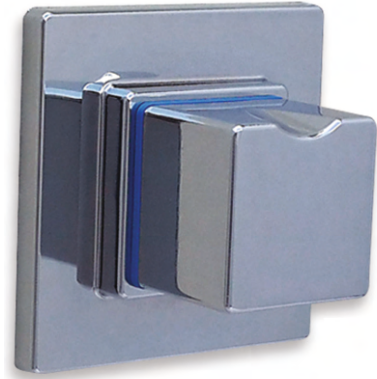

KOD	FİYAT	KOLİ
TK013-1/2	143,00	40
TK013-3/4	147,00	40

KARE LÜX ANKASTRE VALF